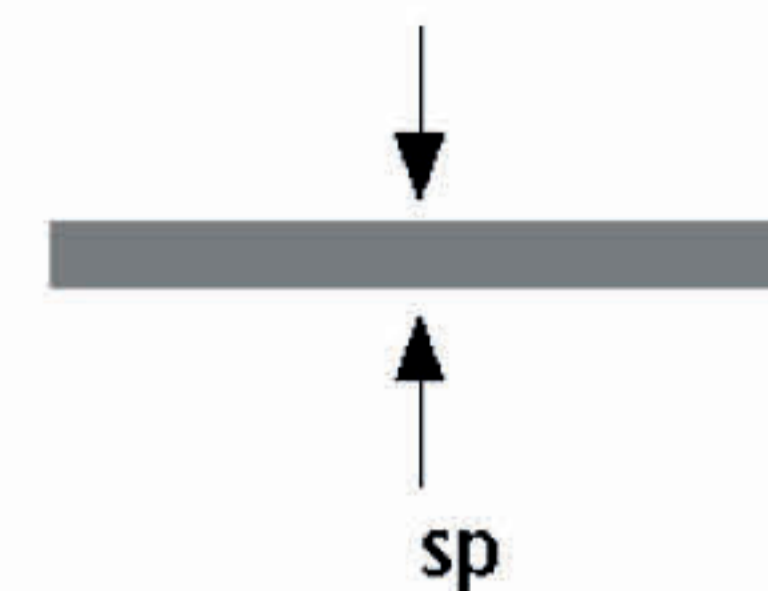

## LAMIERE LAMINATE A FREDDO

Acciaio : DC01 - DC03 - DC04 - DC05 - DC06  
(Fe P01 - Fe P03 - Fe P04 - Fe P05 - Fe P06)

spessore mm	peso kg/m <sup>2</sup>	2000x1000	2500x1250 peso a foglio / kg	3000x1500
0,50	3,92	7,85	12,26	
0,60	4,71	9,42	14,72	
0,80	6,28	12,56	19,63	28,26
1	7,85	15,70	24,53	35,33
1,2	9,42	18,84	29,44	42,39
1,5	11,77	23,56	36,80	53,01
2	15,70	31,40	49,06	70,65
2,5	19,62	39,26	61,33	88,34
3	23,55	47,10	73,60	105,98