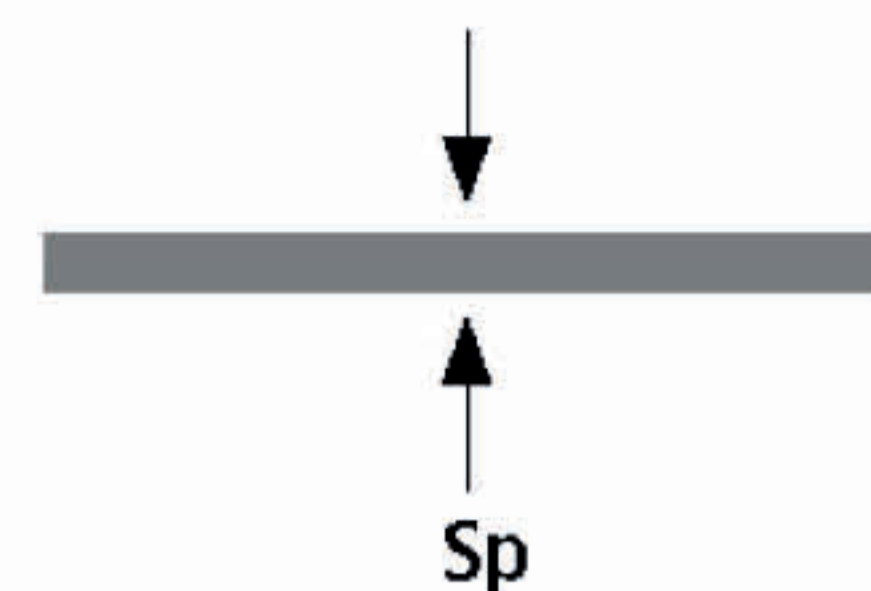

LAMIERE NERE E DECAPATE RICAVATE DA COILS

Acciaio: S 235 - S 275 - S 355 (Fe 360 - 430 - 510)
DD11 - DD12 - DD13 - DD14 (Fe P11 - P12 - P13 - P14)
con rilascio certificati ferriera

spessore mm	peso kg/m ²	peso al foglio/kg					
		2000x1000	2500x1250	3000x1500	6000x1500	6000x1800	6000x2000
1,5	11,77	23,6	36,7	53			
2	15,7	31,4	49	71			
2,5	19,62	39,3	61	88	176,4		
3	23,55	47,1	73	106	212,4	254,8	283,2
4	31,40	62,8	98	141	282,6	339,12	376,8
5	39,25	78,5	123	176	352,8	423,3	472
6	47,10	94	147	212	423,9	508,6	566
8	62,80	126	196	282	565,2	678,2	754
10	78,50	157	245	353	706,5	547,8	942
12	94,20	188,4	294	424	847,8	1017,2	1132
15	117,75	235,6	368	530	1060,2	1272,2	1413,6
18	141,30	282,6	441,5	635,9	1271,7	1526	1695,6
20	157,00	314	490,6	706,5	1413	1695,6	1884

LAMIERE GROSSE DA TRENO

Acciaio: S 235 - S 275 - S 355 (Fe 360 - 430 - 510) con rilascio certificato ferriera

spessore mm	peso kg/m ²	peso al foglio/kg				
		6000x1500	6000x2000	8000x2000	8000x2500	12000x2500
10	78,50	707	942	1256	1570	2355
12	94,20	848	1131	1508	1884	2826
15	117,8	1060	1413	1884	2355	3533
20	157,0	1413	1884	2512	3140	4710
25	196,2	1766	2355	3140	3925	5888
30	235,5	2120	2826	3768	4710	7065
35	274,8	2473	3297	4396	5495	8243
40	314,0	2826	3768	5024	6280	9420
45	353,2	3179	4239	5652	7065	10598
50	392,5	3533	4710	6280	7850	11775
55	431,8	3886	5182	6909	8636	12954
60	471,0	4239	5652	7536	9420	14130