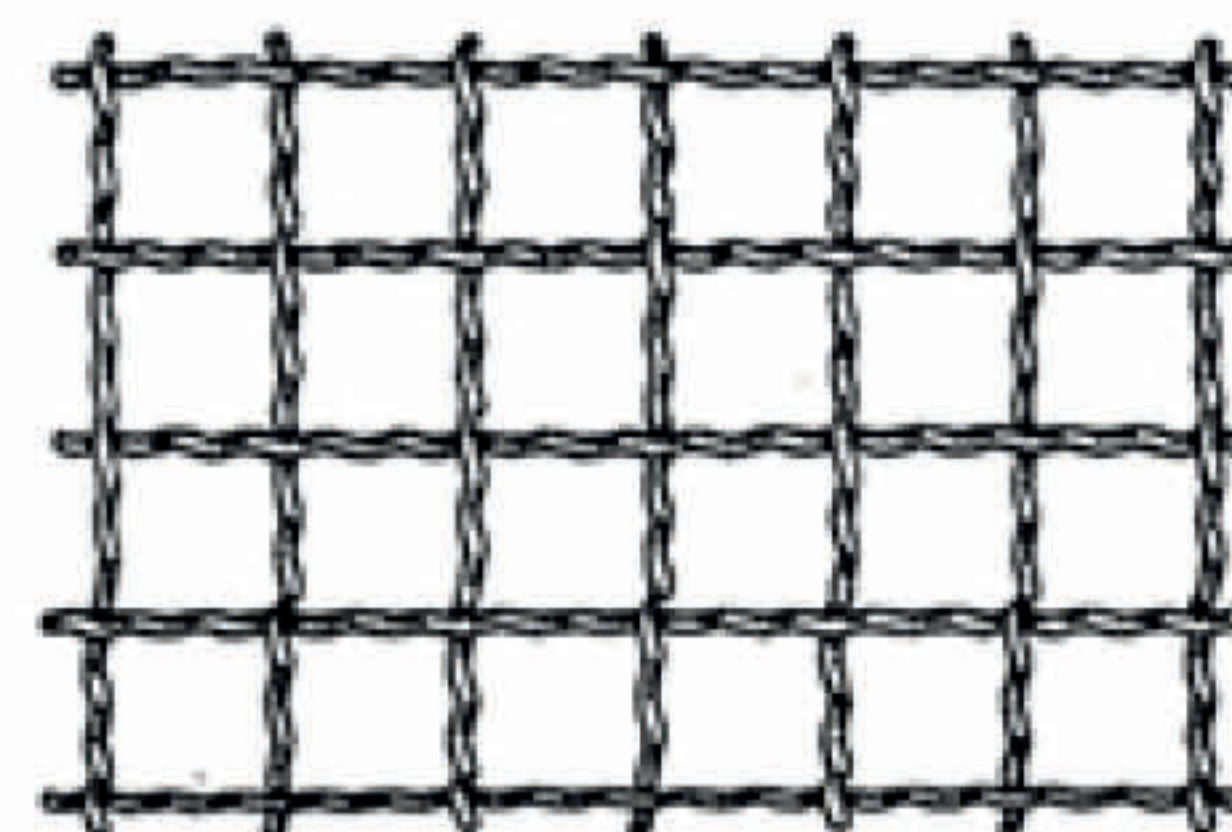

RETE A FILO ONDULATO INTRECCIATO MAGLIA QUADRA NERA / ZINCATA / INOX

maglia	filo Ø mm	pannello	peso kg/m ²	nera	zincata	inox aisi 304
10x10	1,8	2000x1000	4,05	*	*	(F1,5)*
10x10	1,8	2000x1250	4,05	*	-	-
10x10	1,8	2000x1500	4,05	*	-	-
20x20	3	2000x1000	5,95	*	*	(F2,5)*
20x20	3	2000x1250	5,95	*	-	-
20x20	3	2000x1500	5,95	*	-	-
30x30	3	2000x1000	3,97	*	*	*
30x30	3	2000x1250	3,97	*	-	-
30x30	3	2000x1500	3,97	*	-	-
40x40	4	2000x1000	5,10	*	*	*
40x40	4	2000x1250	5,10	*	-	-
50x50	5	2000x1000	6,60	*	-	-
50x50	5	2000x1500	6,60	*	-	-