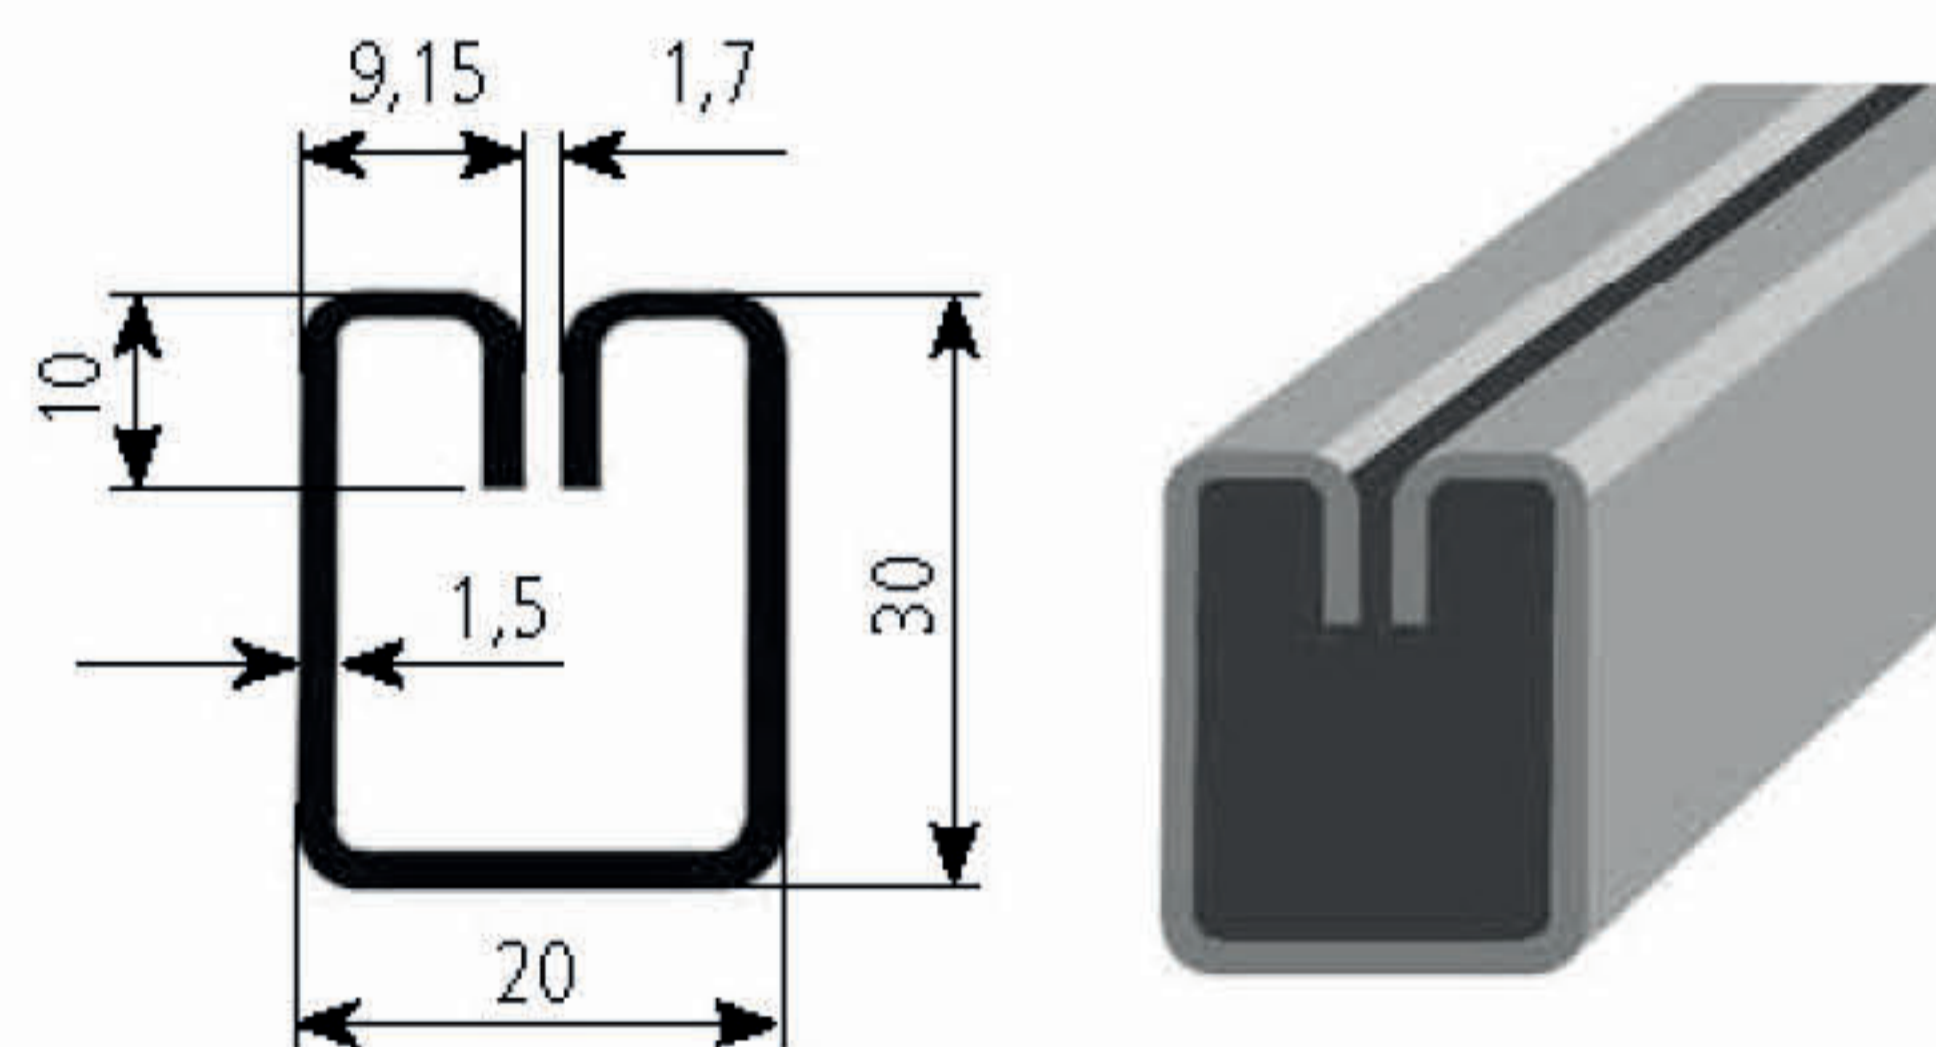

PROFILI SPECIALI

Profili a "U" zincati in barre per bordatura reti e lamiere.

B mm	H mm	S mm	L mm	Peso Kg/mt
4	13,5	0,8	3000	0,20
8	15	1,5	3000	0,39

B mm	H mm	S mm	L mm
20	30	1,5	3000

SEDE LEGALE E MAGAZZINO