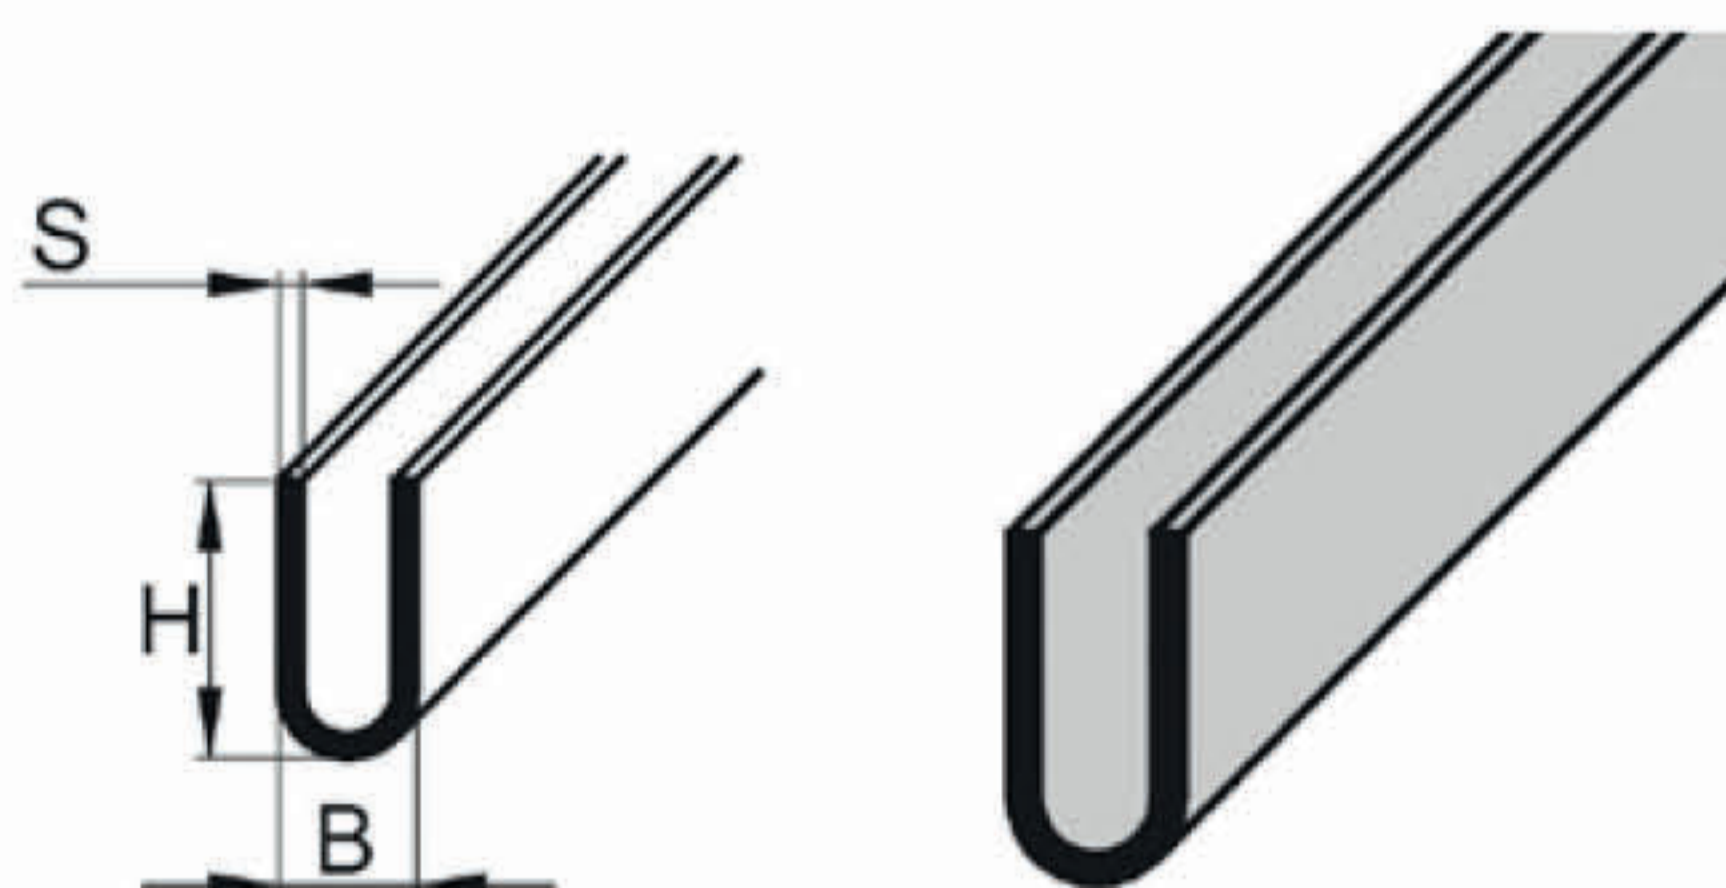

PROFILI SPECIALI

Profili a "U" zincati in barre per bordatura reti e lamiere.

B mm	H mm	S mm	L mm	Peso Kg/mt
4	13,5	0,8	3000	0,20
8	15	1,5	3000	0,39

B mm	H mm	S mm	L mm
20	30	1,5	3000

SEDE LEGALE E MAGAZZINO