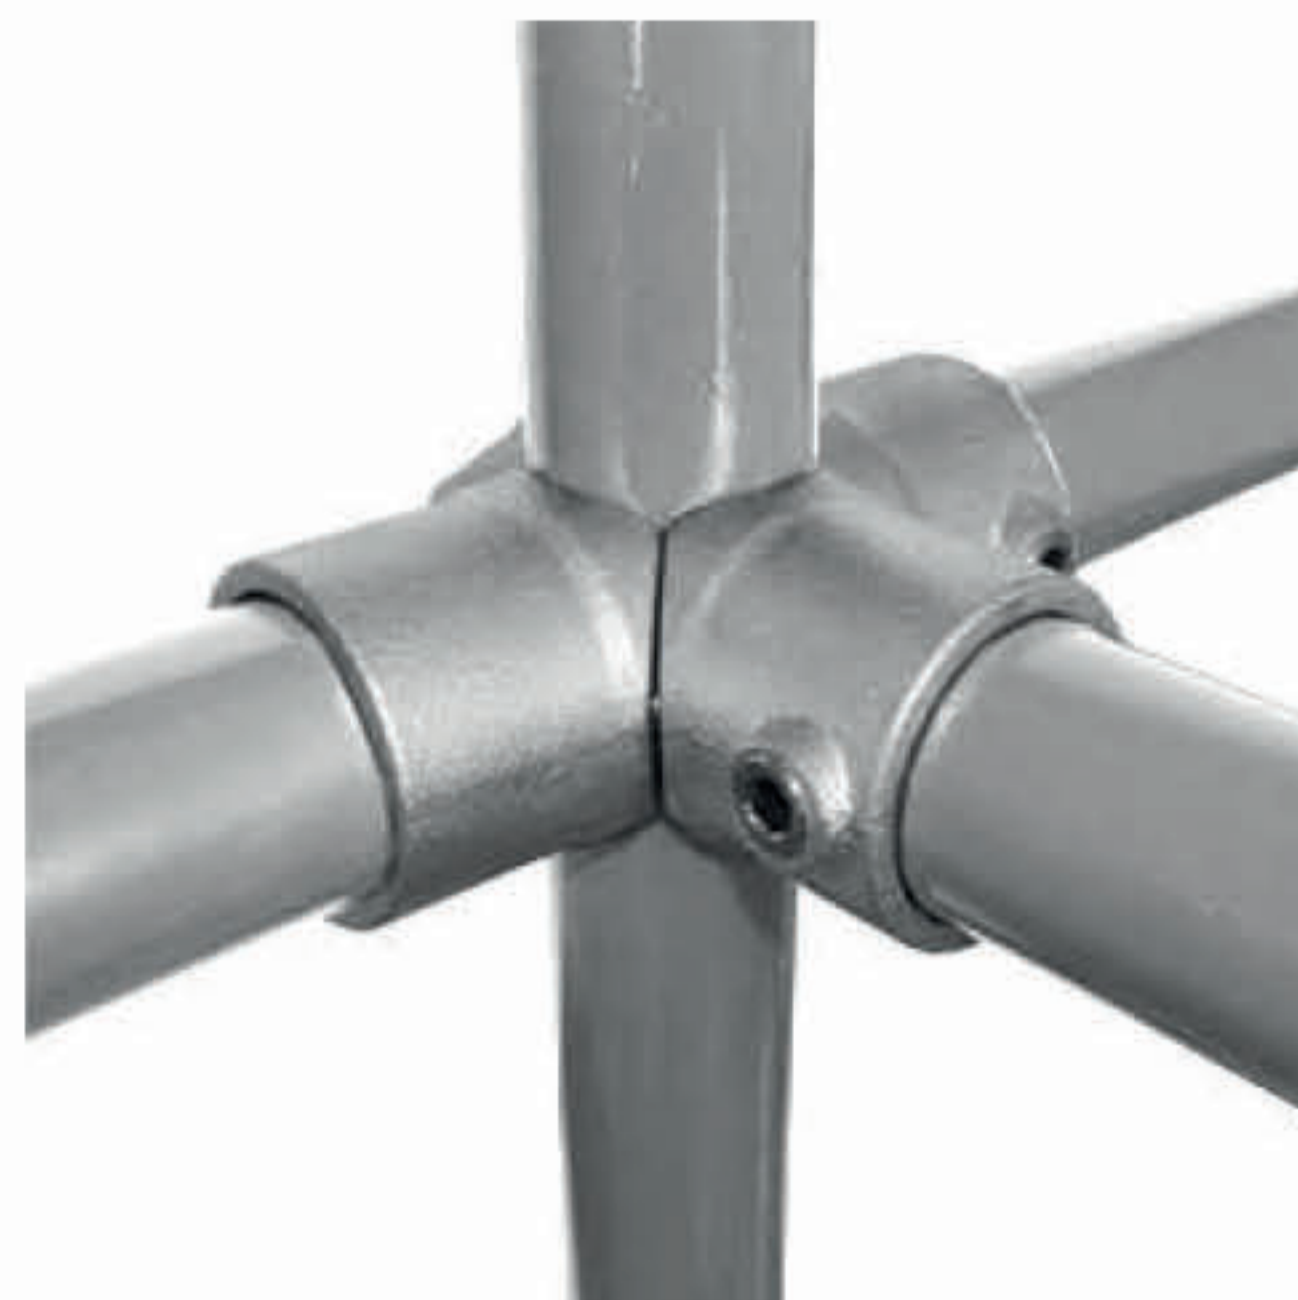

GIUNTI ZINCATI PER TUBI

Diam. 3/4 - 1' - 1'1/4 - 1'1/2 - 2'

Per informazioni sulla gamma completa contattare i nostri uffici e richiedere il catalogo.

SEDE LEGALE E MAGAZZINO

Via Tosco Romagnola Sud, 39
50056, Montelupo Fiorentino (FI)