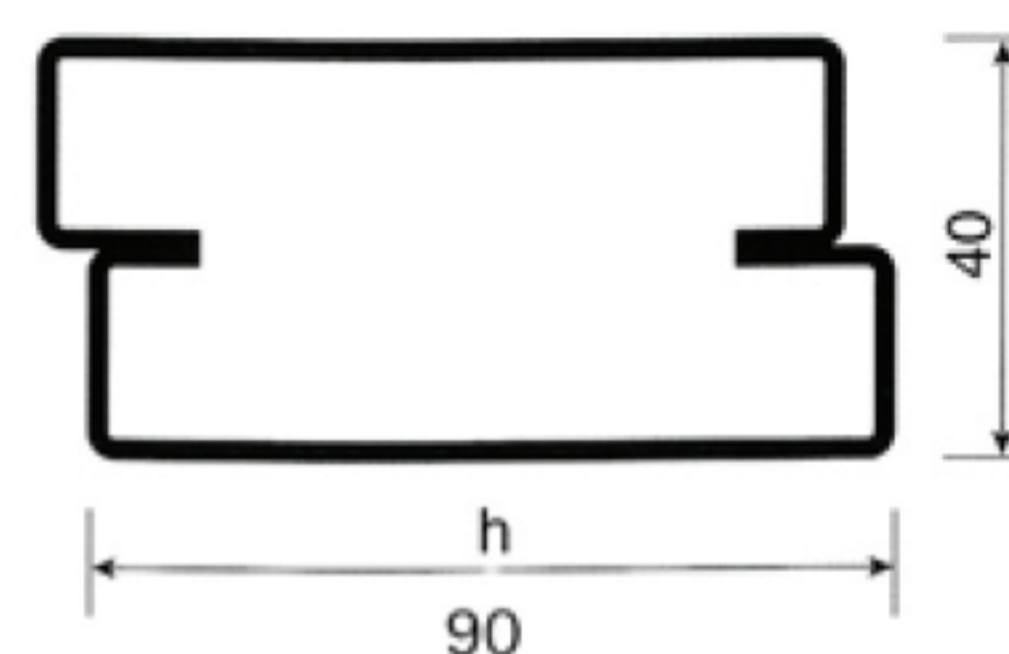

TUBO OVALE

**FASCIA
CENTRALE H.90**