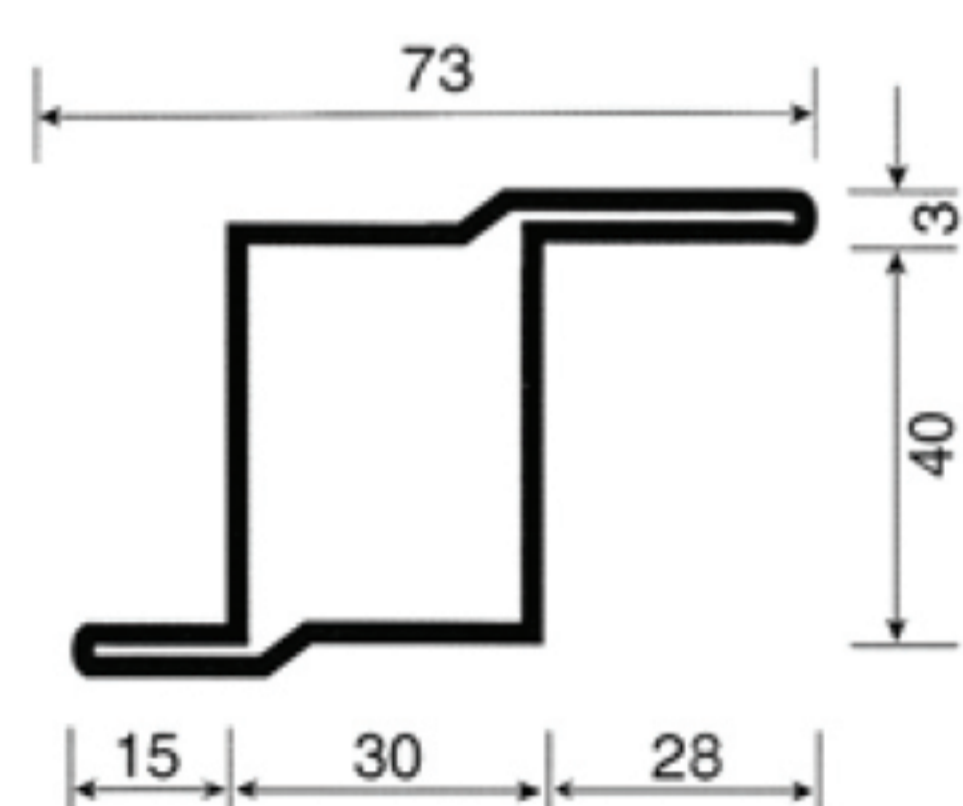

SERIE SORMONTO

TAVOLA 2121

TUBOLARE mm 30 x 40
BATTENTE mm 28
SPESSORE mm 1,5

TAVOLA 1846

TUBOLARE mm 30 x 40
BATTENTE mm 28
SPESSORE mm 1,5

**SB
asolato
senza asole**

TUBOLARE mm 60 x 40
SPESSORE mm 1,5

**TERMINALE
VARIABILE**