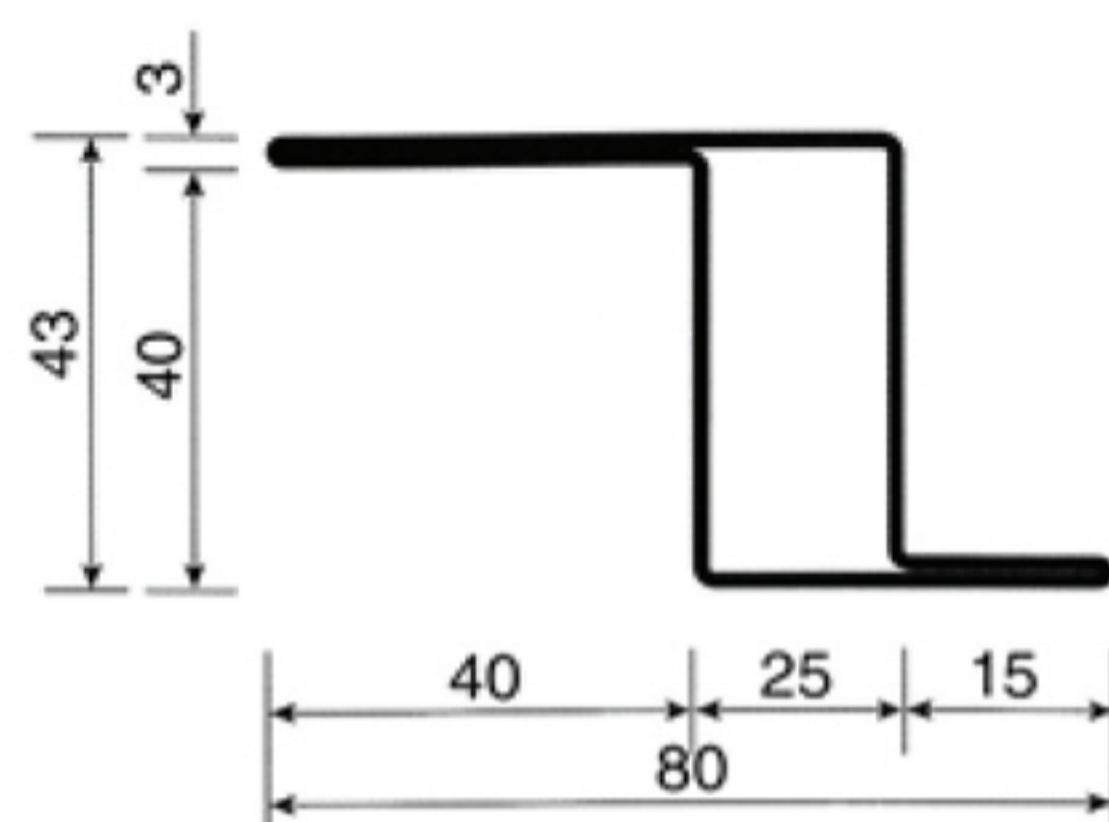

CL.3
asolato
senza asole

TUBOLARE mm 40 x 40
BATTENTE mm 22
SPESSORE mm 1,5

SERIE SORMONTO

CL.5
asolato
senza asole

TUBOLARE mm 60 x 40
BATTENTE mm 20
SPESSORE mm 1,5

CL.6

TUBOLARE mm 20 x 40
BATTENTE mm 40
SPESSORE mm 1,5

SERIE SORMONTO

TAVOLA 2121

TUBOLARE mm 30 x 40
BATTENTE mm 28
SPESSORE mm 1,5

TAVOLA 1846

TUBOLARE mm 30 x 40
BATTENTE mm 28
SPESSORE mm 1,5

**SB
asolato
senza asole**

TUBOLARE mm 60 x 40
SPESSORE mm 1,5

**TERMINALE
VARIABILE**