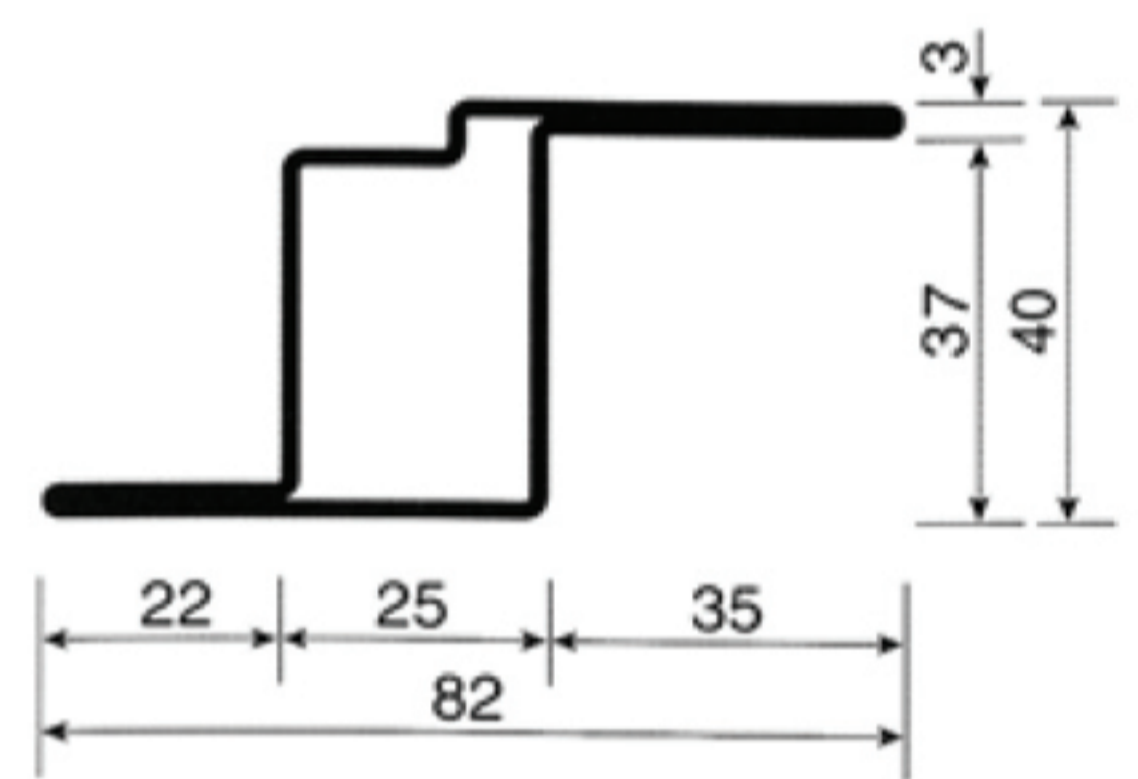

PROFILI IN ACCIAIO ZINCATO PER PERSIANE BLINDATE

SERIE COMPLANARE

CL.1
asolato
senza asole

TUBOLARE mm 58 x 40
BATTENTE mm 22
SPESSORE mm 1,5

CL.2
per telaio

TUBOLARE mm 25 x 40
BATTENTE mm 35
SPESSORE mm 1,5

CL.3
asolato
senza asole

TUBOLARE mm 40 x 40
BATTENTE mm 22
SPESSORE mm 1,5

SERIE SORMONTO

CL.5
asolato
senza asole

TUBOLARE mm 60 x 40
BATTENTE mm 20
SPESSORE mm 1,5

CL.6

TUBOLARE mm 20 x 40
BATTENTE mm 40
SPESSORE mm 1,5

SERIE SORMONTO

TAVOLA 2121

TUBOLARE mm 30 x 40
BATTENTE mm 28
SPESSORE mm 1,5

TAVOLA 1846

TUBOLARE mm 30 x 40
BATTENTE mm 28
SPESSORE mm 1,5

**SB
asolato
senza asole**

TUBOLARE mm 60 x 40
SPESSORE mm 1,5

**TERMINALE
VARIABILE**