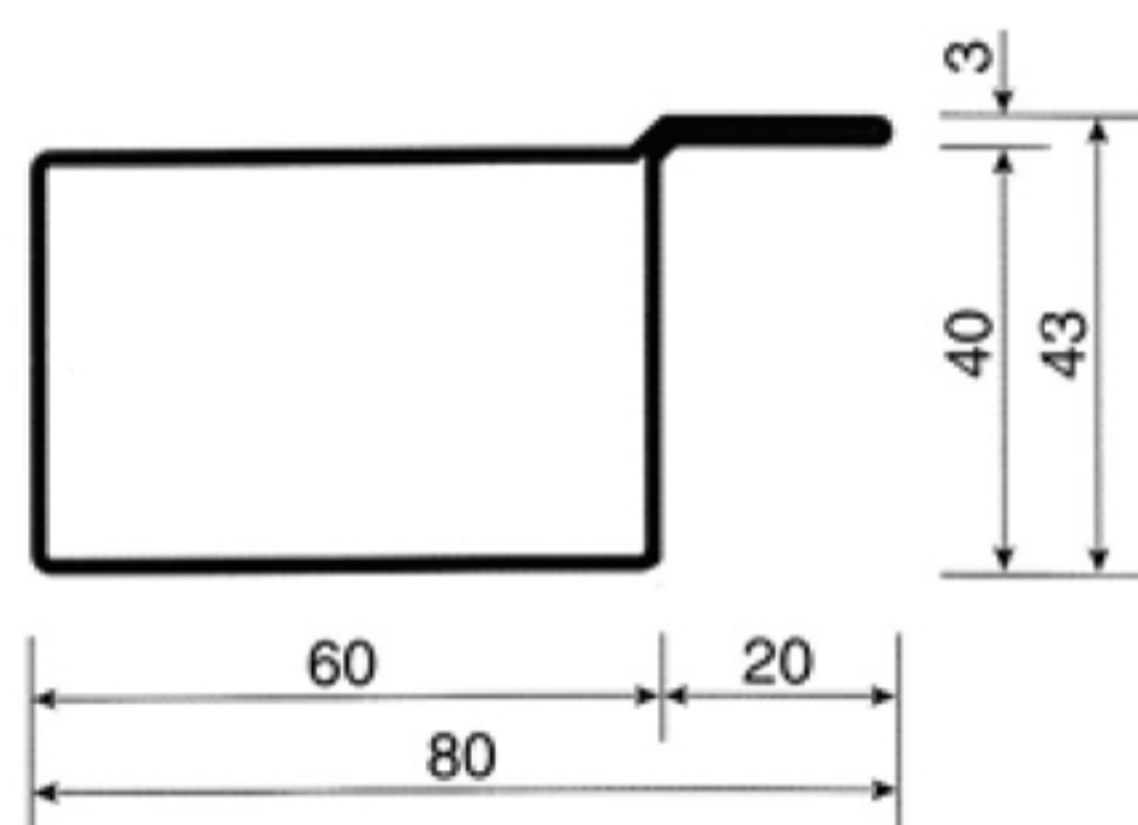

PROFILI IN ACCIAIO ZINCATO PER PERSIANE BLINDATE

SERIE COMPLANARE

CL.1
asolato
senza asole

TUBOLARE mm 58 x 40
BATTENTE mm 22
SPESSORE mm 1,5

CL.2
per telaio

TUBOLARE mm 25 x 40
BATTENTE mm 35
SPESSORE mm 1,5

CL.3
asolato
senza asole

TUBOLARE mm 40 x 40
BATTENTE mm 22
SPESSORE mm 1,5

SERIE SORMONTO

CL.5
asolato
senza asole

TUBOLARE mm 60 x 40
BATTENTE mm 20
SPESSORE mm 1,5

CL.6

TUBOLARE mm 20 x 40
BATTENTE mm 40
SPESSORE mm 1,5

SERIE SORMONTO

TAVOLA 2121

TUBOLARE mm 30 x 40
BATTENTE mm 28
SPESSORE mm 1,5

TAVOLA 1846

TUBOLARE mm 30 x 40
BATTENTE mm 28
SPESSORE mm 1,5

**SB
asolato
senza asole**

TUBOLARE mm 60 x 40
SPESSORE mm 1,5

**TERMINALE
VARIABILE**