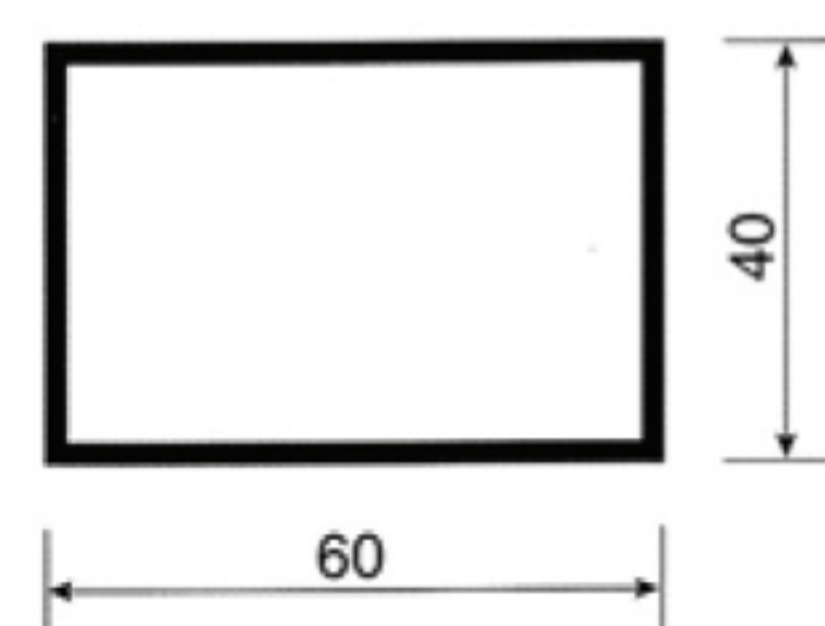

SERIE SORMONTO

TAVOLA 2121

TUBOLARE mm 30 x 40
BATTENTE mm 28
SPESSORE mm 1,5

TAVOLA 1846

TUBOLARE mm 30 x 40
BATTENTE mm 28
SPESSORE mm 1,5

**SB
asolato
senza asole**

TUBOLARE mm 60 x 40
SPESSORE mm 1,5

**TERMINALE
VARIABILE**