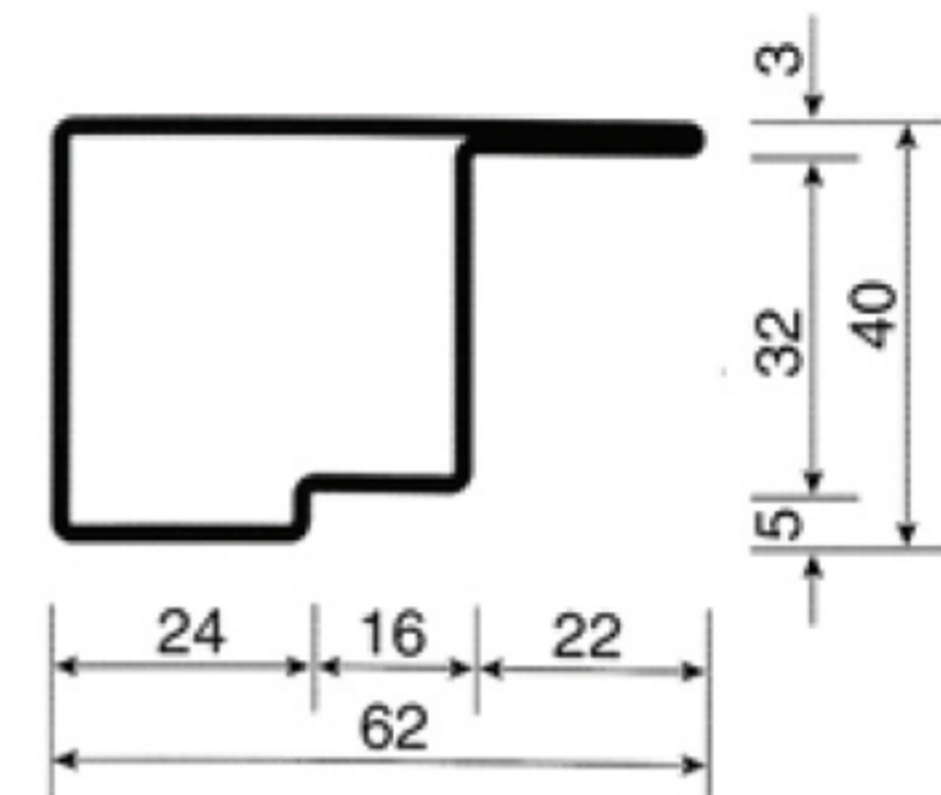

PROFILI IN ACCIAIO ZINCATO PER PERSIANE BLINDATE

SERIE COMPLANARE

CL.1
asolato
senza asole

TUBOLARE mm 58 x 40
BATTENTE mm 22
SPESSORE mm 1,5

CL.2
per telaio

TUBOLARE mm 25 x 40
BATTENTE mm 35
SPESSORE mm 1,5

CL.3
asolato
senza asole

TUBOLARE mm 40 x 40
BATTENTE mm 22
SPESSORE mm 1,5

SERIE SORMONTO

CL.5
asolato
senza asole

TUBOLARE mm 60 x 40
BATTENTE mm 20
SPESSORE mm 1,5

CL.6

TUBOLARE mm 20 x 40
BATTENTE mm 40
SPESSORE mm 1,5

SERIE SORMONTO

TAVOLA 2121

TUBOLARE mm 30 x 40
BATTENTE mm 28
SPESSORE mm 1,5

TAVOLA 1846

TUBOLARE mm 30 x 40
BATTENTE mm 28
SPESSORE mm 1,5

**SB
asolato
senza asole**

TUBOLARE mm 60 x 40
SPESSORE mm 1,5

**TERMINALE
VARIABILE**