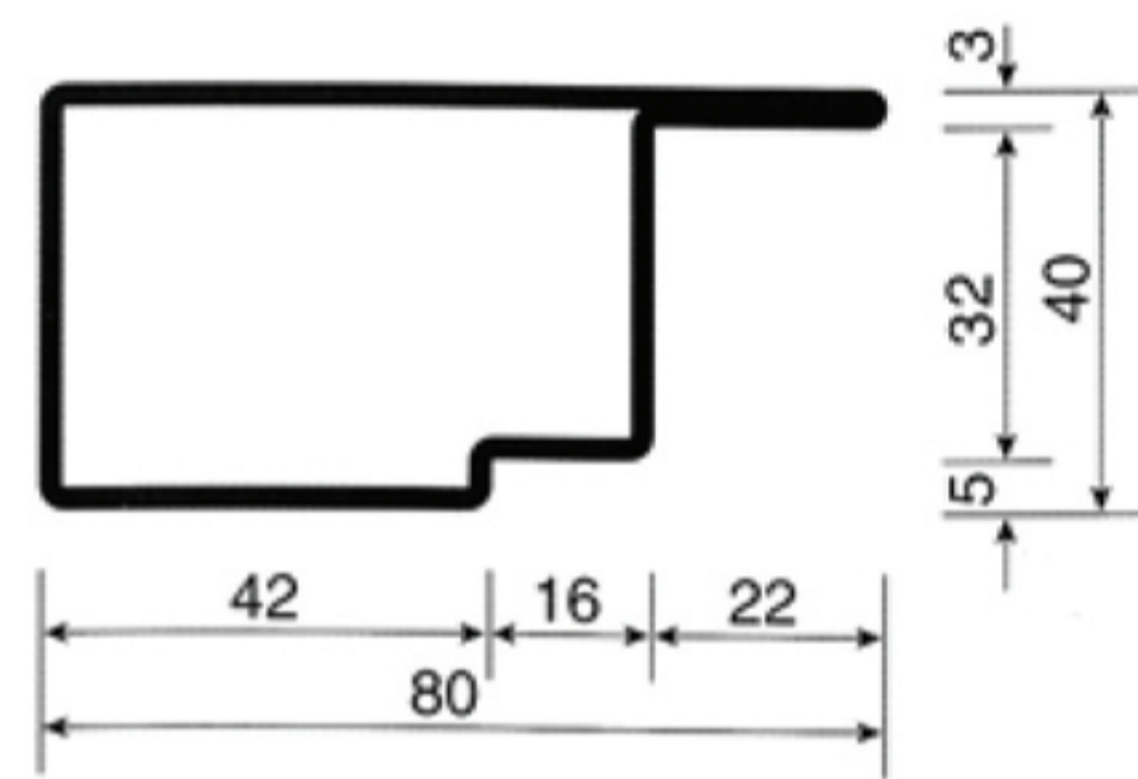

PROFILI IN ACCIAIO ZINCATO PER PERSIANE BLINDATE

SERIE COMPLANARE

CL.1
asolato
senza asole

TUBOLARE mm 58 x 40
BATTENTE mm 22
SPESSORE mm 1,5

CL.2
per telaio

TUBOLARE mm 25 x 40
BATTENTE mm 35
SPESSORE mm 1,5

CL.3
asolato
senza asole

TUBOLARE mm 40 x 40
BATTENTE mm 22
SPESSORE mm 1,5

SERIE SORMONTO

CL.5
asolato
senza asole

TUBOLARE mm 60 x 40
BATTENTE mm 20
SPESSORE mm 1,5

CL.6

TUBOLARE mm 20 x 40
BATTENTE mm 40
SPESSORE mm 1,5

SERIE SORMONTO

TAVOLA 2121

TUBOLARE mm 30 x 40
BATTENTE mm 28
SPESSORE mm 1,5

TAVOLA 1846

TUBOLARE mm 30 x 40
BATTENTE mm 28
SPESSORE mm 1,5

**SB
asolato
senza asole**

TUBOLARE mm 60 x 40
SPESSORE mm 1,5

**TERMINALE
VARIABILE**