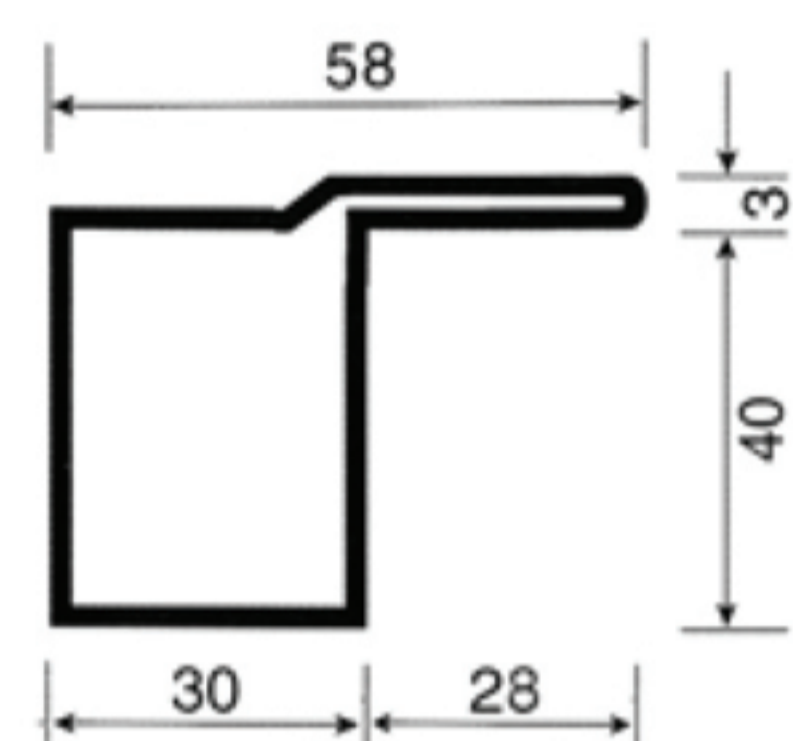

SERIE SORMONTO

TAVOLA 2121

TUBOLARE mm 30 x 40
BATTENTE mm 28
SPESSORE mm 1,5

TAVOLA 1846

TUBOLARE mm 30 x 40
BATTENTE mm 28
SPESSORE mm 1,5

**SB
asolato
senza asole**

TUBOLARE mm 60 x 40
SPESSORE mm 1,5

**TERMINALE
VARIABILE**

TUBO OVALE

**FASCIA
CENTRALE H.90**

SEDE LEGALE E MAGAZZINO

Via Tosco Romagnola Sud, 39
50056, Montelupo Fiorentino (FI)

Tel 0571 / 541064
0571 / 541017
Fax 0571 / 541035
Email info@pacipaolosiderurgica.it
clienti@pacipaolosiderurgica.it
amministrazione@pacipaolosiderurgica.it