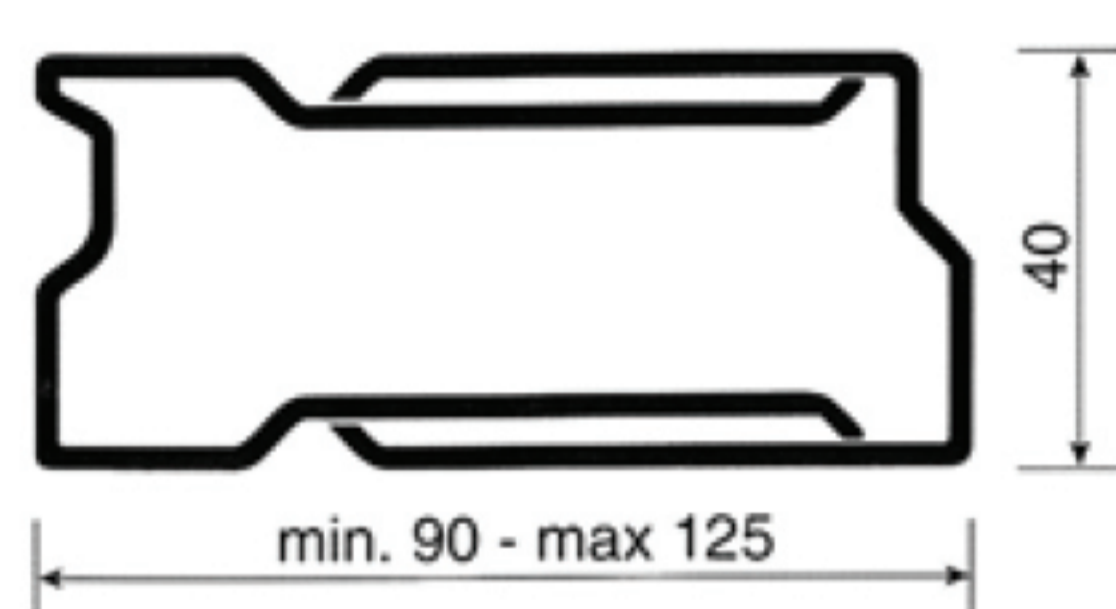

SERIE SORMONTO

TAVOLA 2121

TUBOLARE mm 30 x 40
BATTENTE mm 28
SPESSORE mm 1,5

TAVOLA 1846

TUBOLARE mm 30 x 40
BATTENTE mm 28
SPESSORE mm 1,5

**SB
asolato
senza asole**

TUBOLARE mm 60 x 40
SPESSORE mm 1,5

**TERMINALE
VARIABILE**