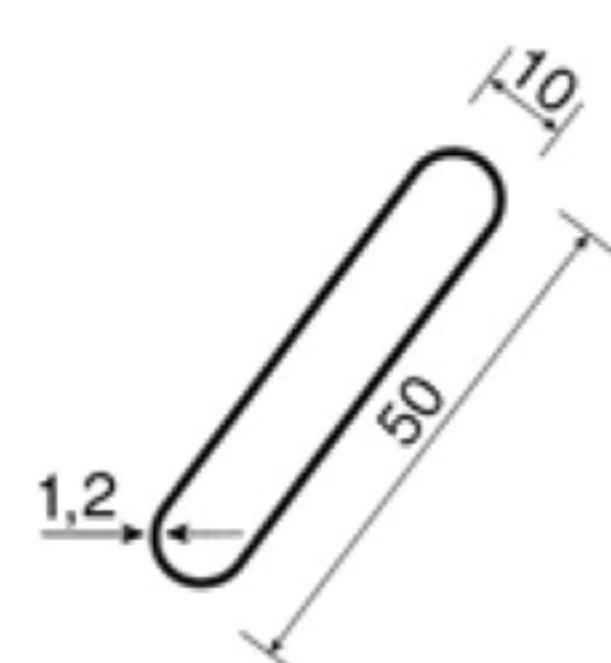

SERIE SORMONTO

TAVOLA 2121

TUBOLARE mm 30 x 40
BATTENTE mm 28
SPESSORE mm 1,5

TAVOLA 1846

TUBOLARE mm 30 x 40
BATTENTE mm 28
SPESSORE mm 1,5

**SB
asolato
senza asole**

TUBOLARE mm 60 x 40
SPESSORE mm 1,5

**TERMINALE
VARIABILE**

TUBO OVALE

**FASCIA
CENTRALE H.90**

SEDE LEGALE E MAGAZZINO

Via Tosco Romagnola Sud, 39
50056, Montelupo Fiorentino (FI)

Tel 0571 / 541064
0571 / 541017
Fax 0571 / 541035
Email info@pacipaolosiderurgica.it
clienti@pacipaolosiderurgica.it
amministrazione@pacipaolosiderurgica.it