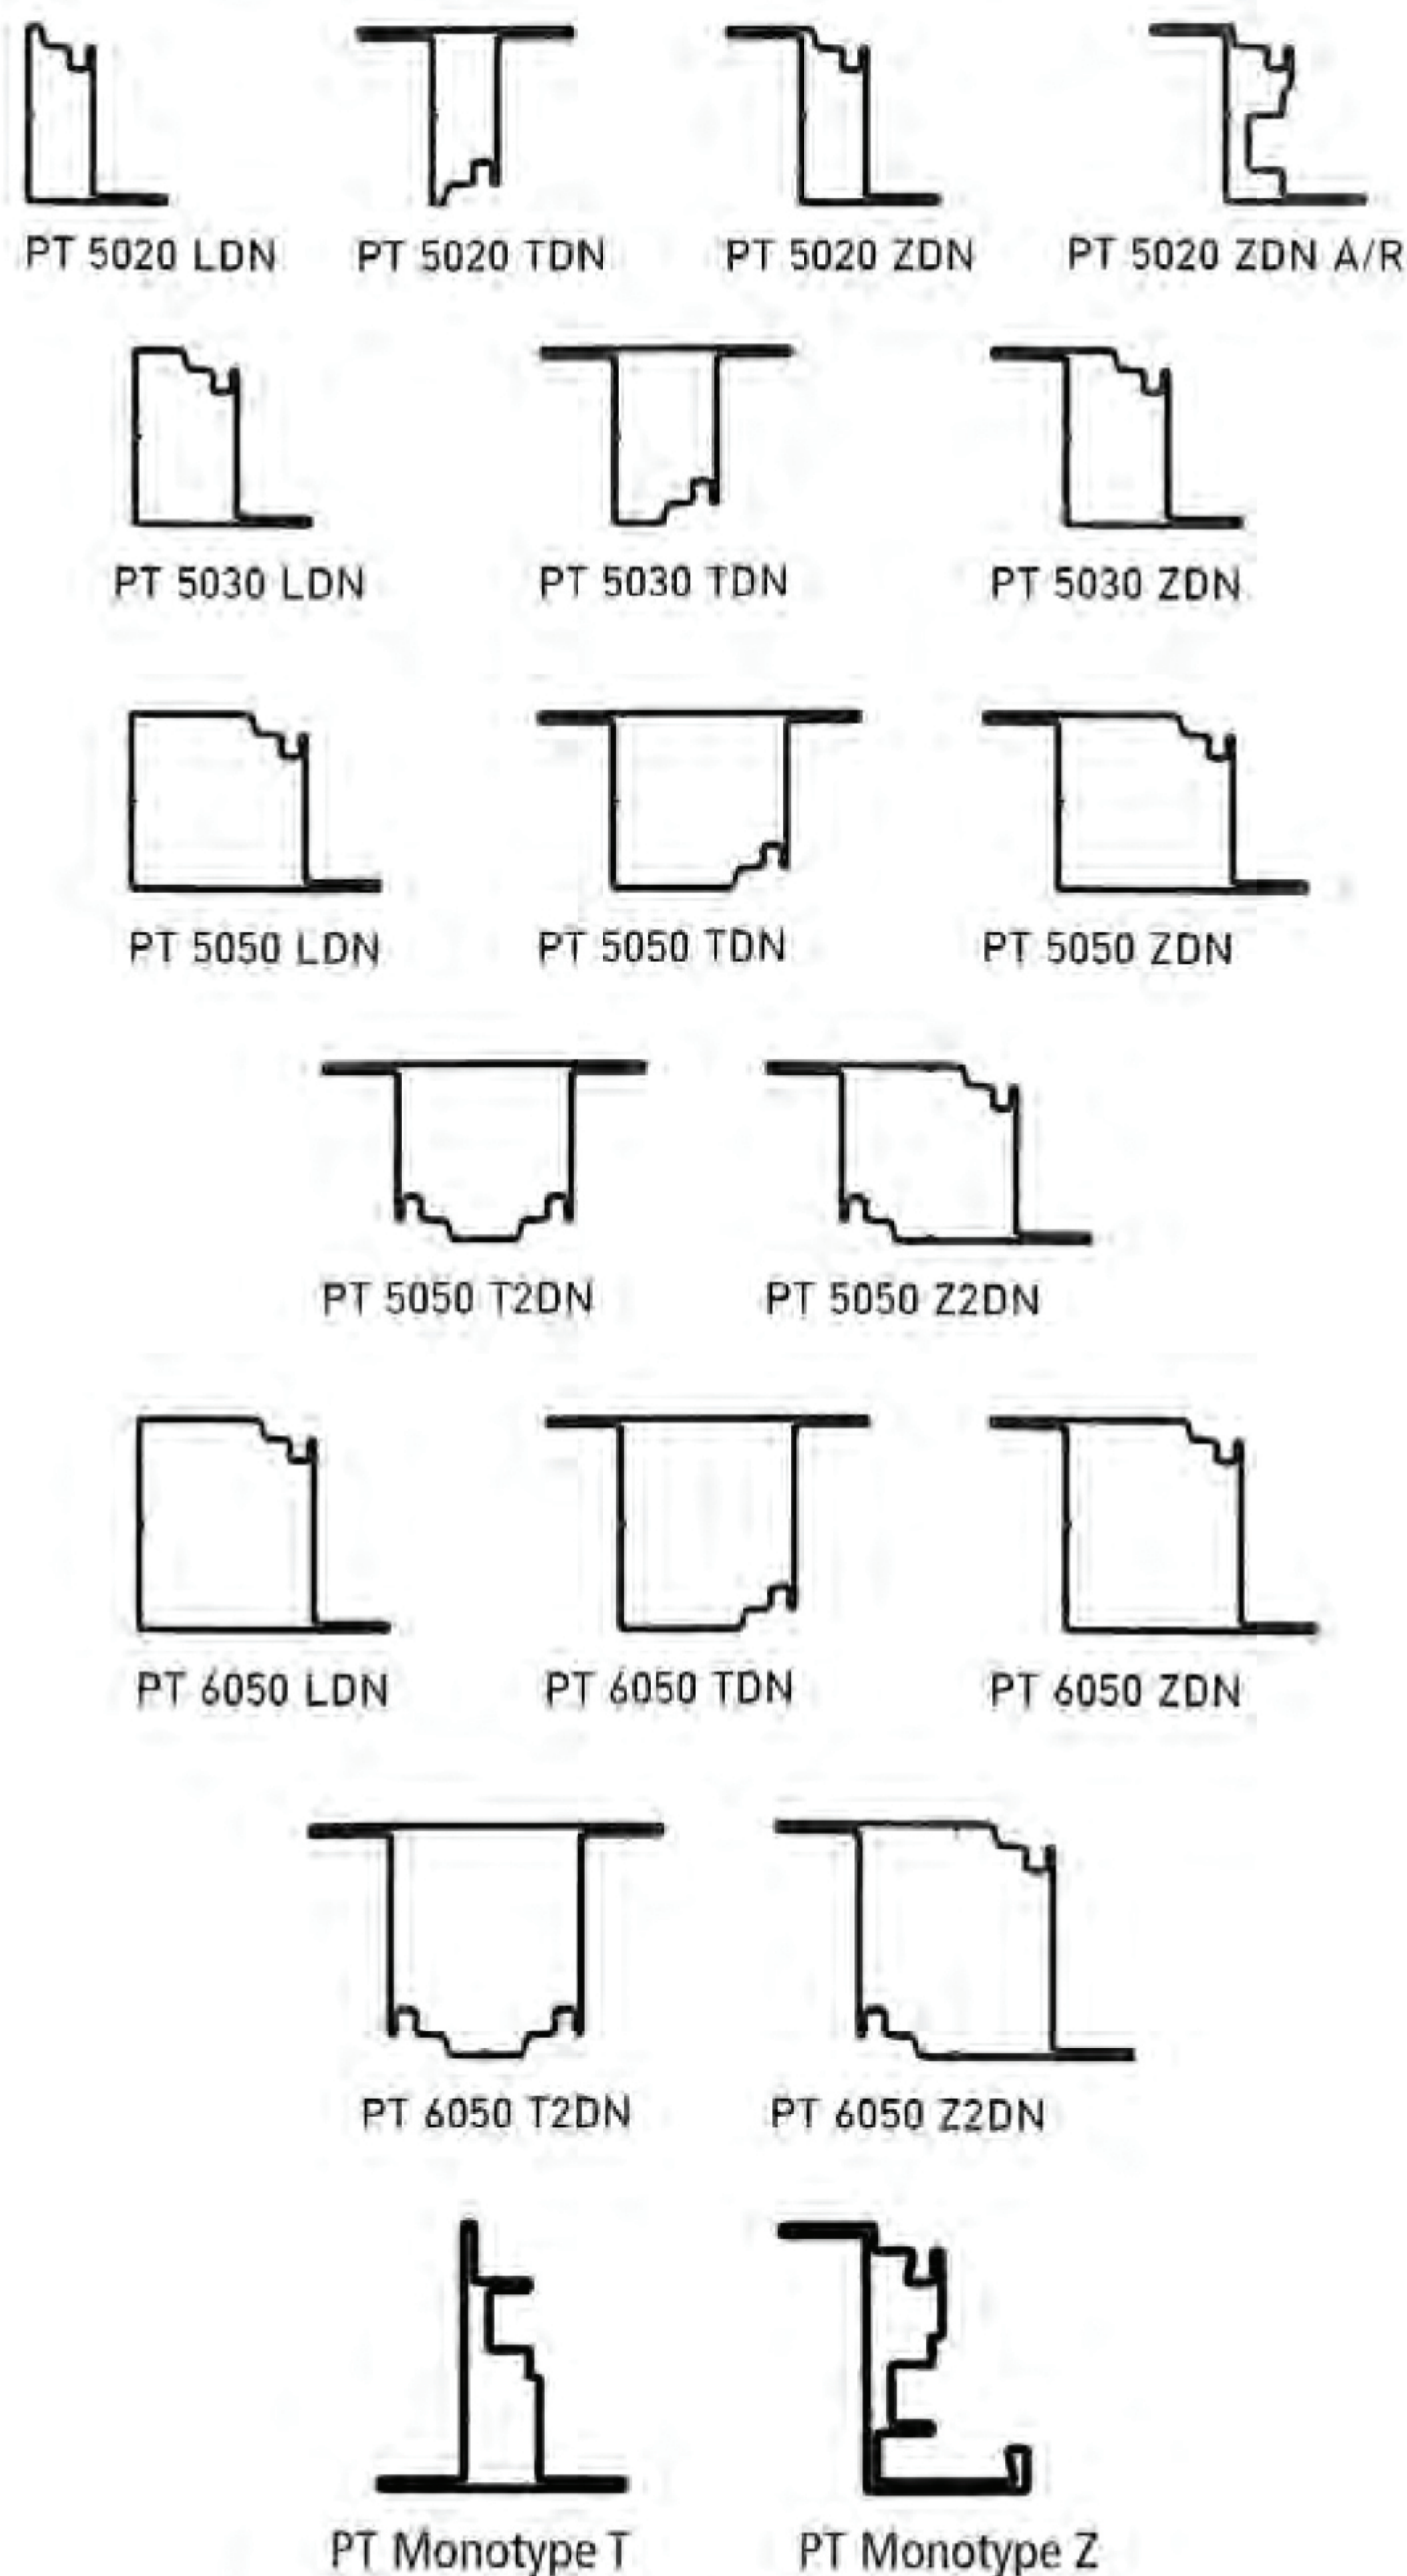

**PROFILI CON PORTAGUARNIZIONE
DECAPATI - ZINCATI - INOX**
spessori 15/10 e 20/10

PALLADIO
TRADING & ENGINEERING

SEDE LEGALE E MAGAZZINO

Via Tosco Romagnola Sud, 39
50056, Montelupo Fiorentino (FI)

Tel 0571 / 541064
0571 / 541017
Fax 0571 / 541035
Email info@pacipaolosiderurgica.it
clienti@pacipaolosiderurgica.it
amministrazione@pacipaolosiderurgica.it