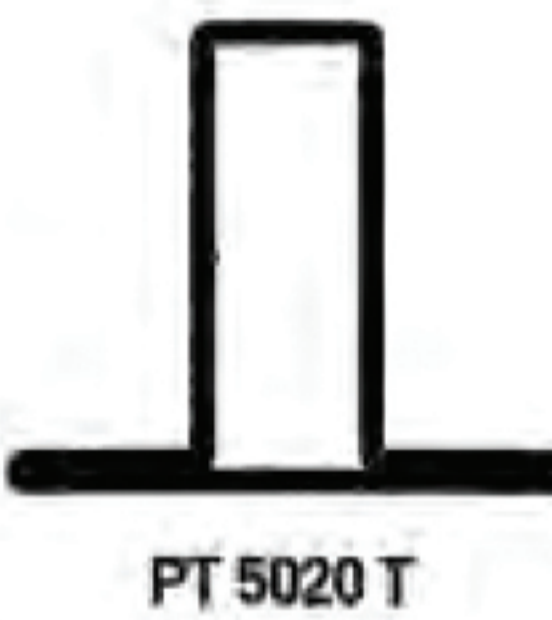

**PROFILI SENZA PORTAGUARNIZIONE
DECAPATI - ZINCATI - INOX**
spessori 15/10 e 20/10

PALLADIO
TRADING & ENGINEERING

NB: Idoneo ad ospitare piccole serrature
nella costruzione di cancelletti e inferriate

FERMAVETRI