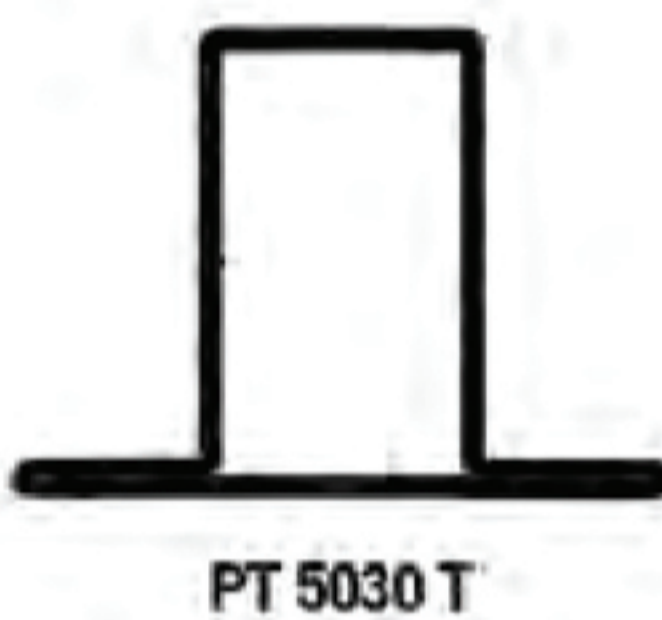

**PROFILI SENZA PORTAGUARNIZIONE
DECAPATI - ZINCATI - INOX**
spessori 15/10 e 20/10

PALLADIO
TRADING & ENGINEERING

NB: Idoneo ad ospitare piccole serrature
nella costruzione di cancelletti e inferriate

FERMAVETRI