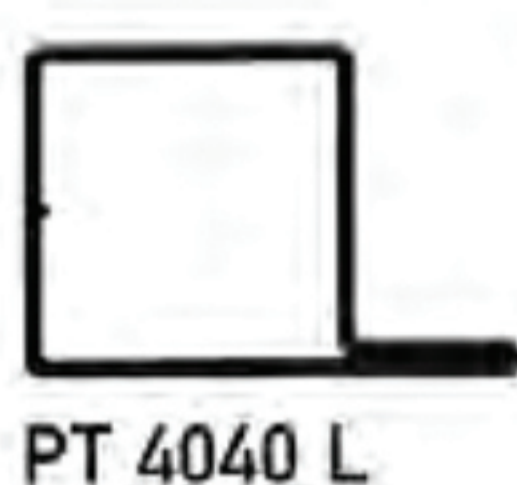

**PROFILI SENZA PORTAGUARNIZIONE
DECAPATI - ZINCATI - INOX**
spessori 15/10 e 20/10

PALLADIO
TRADING & ENGINEERING

NB: Idoneo ad ospitare piccole serrature
nella costruzione di cancelletti e inferriate

FERMAVETRI