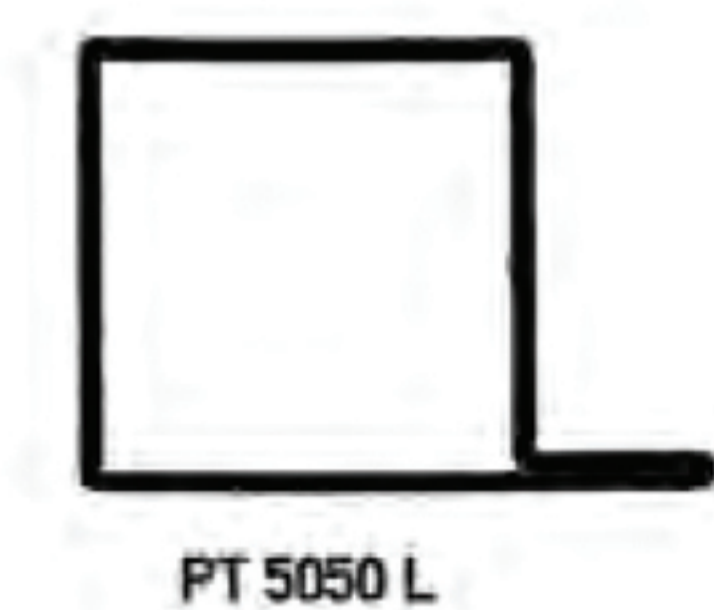

**PROFILI SENZA PORTAGUARNIZIONE
DECAPATI - ZINCATI - INOX**
spessori 15/10 e 20/10

PALLADIO
TRADING & ENGINEERING

NB: Idoneo ad ospitare piccole serrature
nella costruzione di cancelletti e inferriate

FERMAVETRI