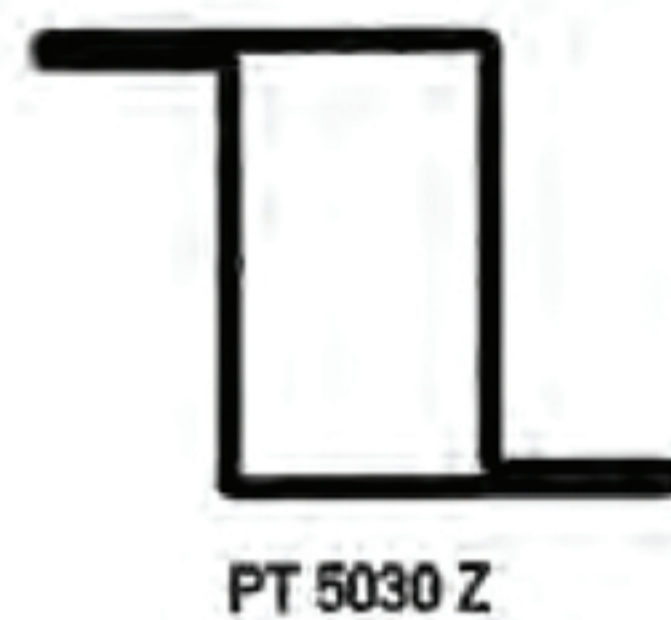

**PROFILI SENZA PORTAGUARNIZIONE
DECAPATI - ZINCATI - INOX**
spessori 15/10 e 20/10

PALLADIO
TRADING & ENGINEERING

NB: Idoneo ad ospitare piccole serrature
nella costruzione di cancelletti e inferriate

FERMAVETRI