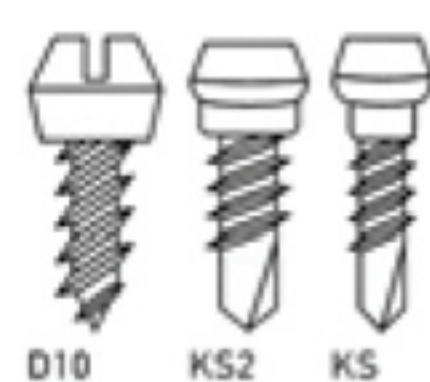

VITI E GUARNIZIONI

SEDE LEGALE E MAGAZZINO

Via Tosco Romagnola Sud, 39
50056, Montelupo Fiorentino (FI)

Tel 0571 / 541064
0571 / 541017
Fax 0571 / 541035
Email info@pacipaolosiderurgica.it
clienti@pacipaolosiderurgica.it
amministrazione@pacipaolosiderurgica.it

FILIALE MONTELUPO

Via del Piano, 99-101
50056, Montelupo Fiorentino (FI)

FILIALE DI CERRETO GUIDI

Via Mazzini, 77 - Loc. Stabbia
50050, Cerreto Guidi (FI)

Tel 0571 / 586528
Fax 0571 / 586380
Email stabbia@pacipaolosiderurgica.it

FILIALE DI FIGLINE VALDARNO

Via G.Brodolini, 20 - Loc. Agaccioni
50063, Figline e Incisa Valdarno (FI)

Tel 055 / 9155319
Fax 055 / 9154400
Email valdarno@pacipaolosiderurgica.it