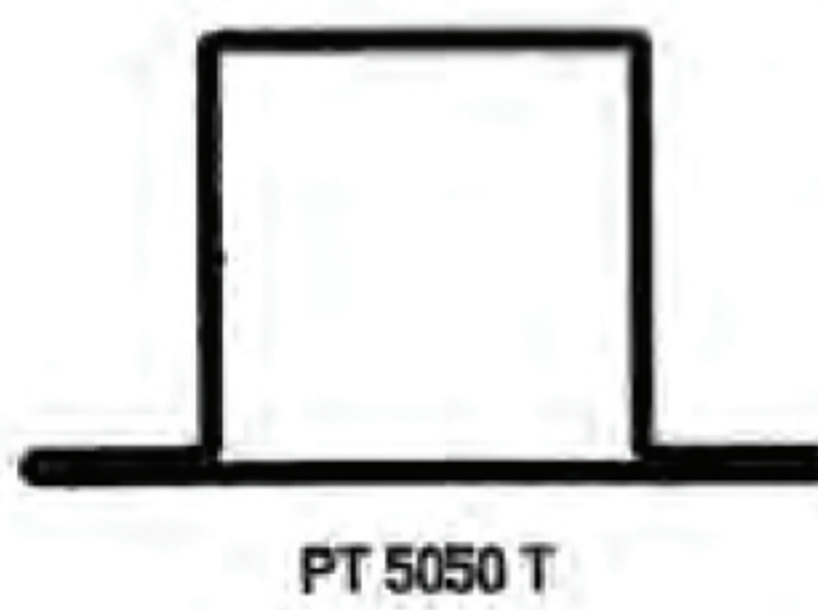

**PROFILI SENZA PORTAGUARNIZIONE
DECAPATI - ZINCATI - INOX**
spessori 15/10 e 20/10

PALLADIO
TRADING & ENGINEERING

NB: Idoneo ad ospitare piccole serrature
nella costruzione di cancelletti e inferriate

FERMAVETRI