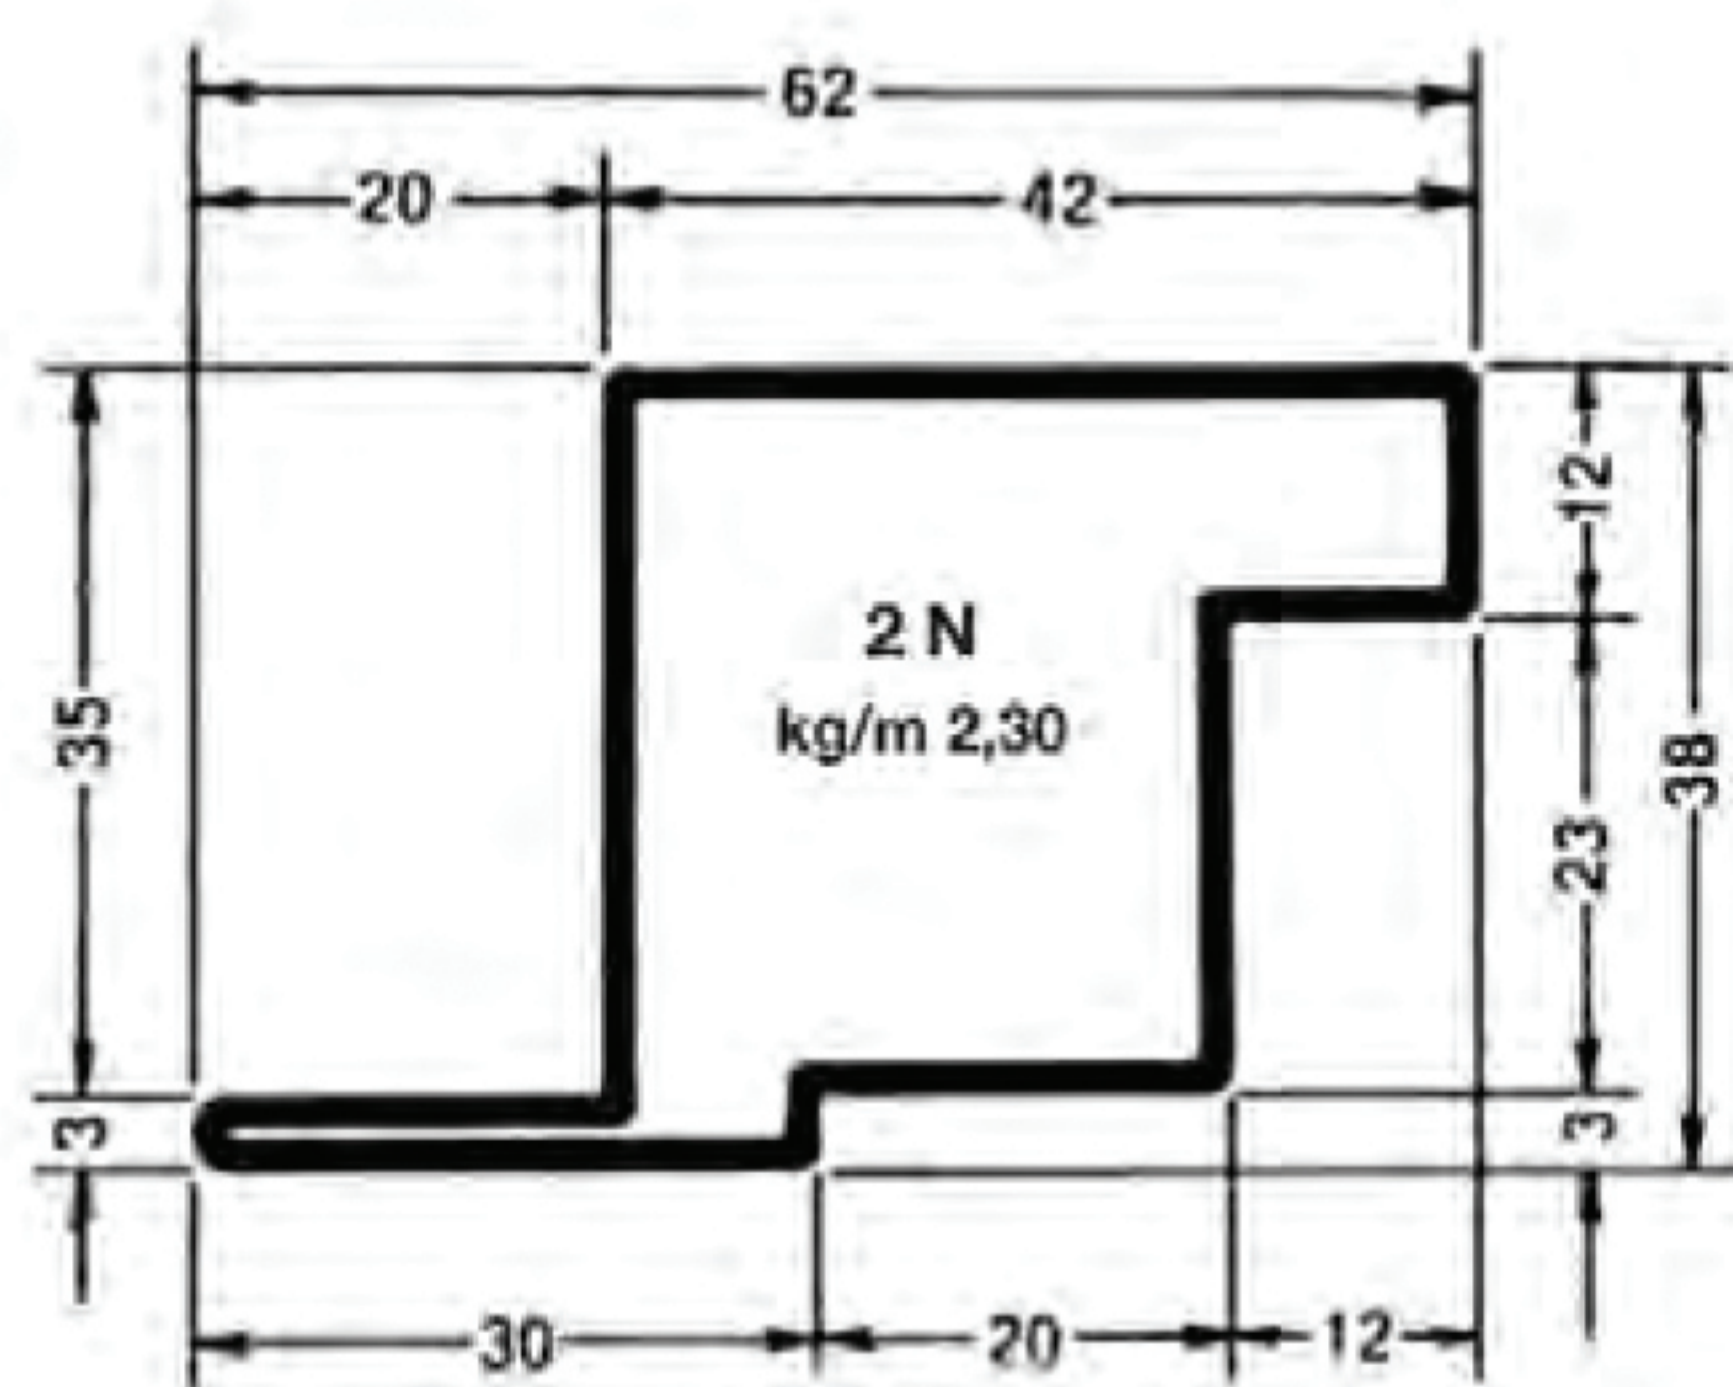

Fermavetro a scatto NERO e ZINCATO spessore mm 0,7

Peso
kg/m
0,203

Peso
kg/m
0,240

SEDE LEGALE E MAGAZZINO

Via Tosco Romagnola Sud, 39
50056, Montelupo Fiorentino (FI)

Tel 0571 / 541064
0571 / 541017
Fax 0571 / 541035
Email info@pacipaolosiderurgica.it
clienti@pacipaolosiderurgica.it
amministrazione@pacipaolosiderurgica.it