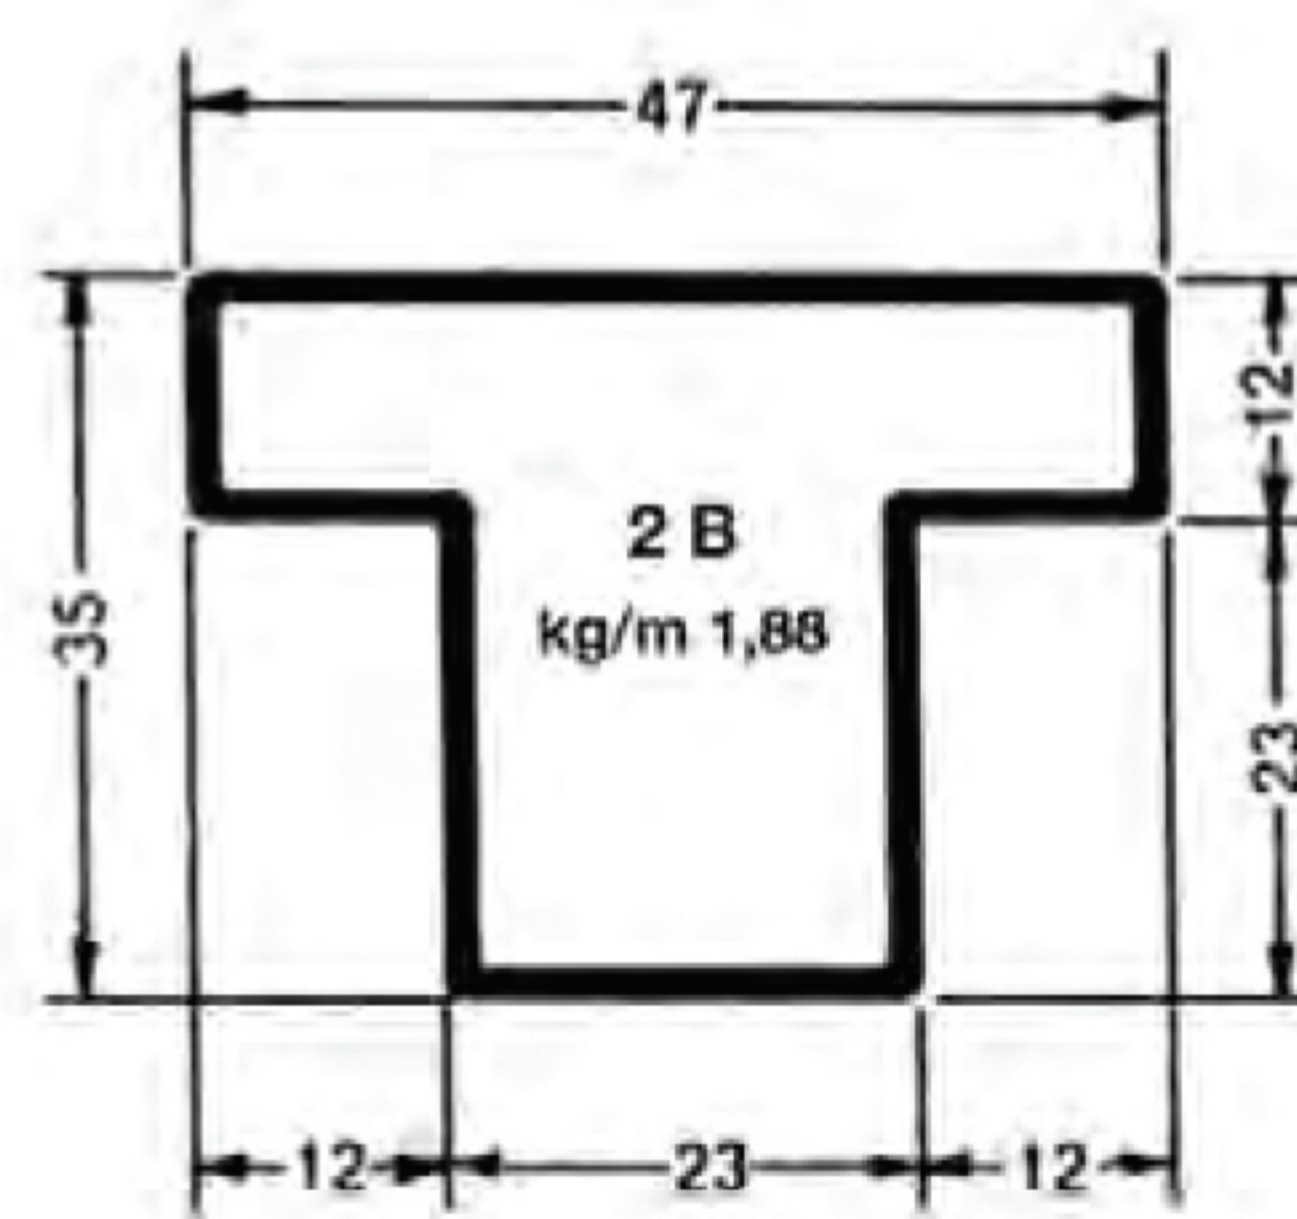

Fermavetro a scatto NERO e ZINCATO spessore mm 0,7

Peso
kg/m
0,203

Peso
kg/m
0,240

SEDE LEGALE E MAGAZZINO

Via Tosco Romagnola Sud, 39
50056, Montelupo Fiorentino (FI)

Tel 0571 / 541064
0571 / 541017
Fax 0571 / 541035
Email info@pacipaolosiderurgica.it
clienti@pacipaolosiderurgica.it
amministrazione@pacipaolosiderurgica.it