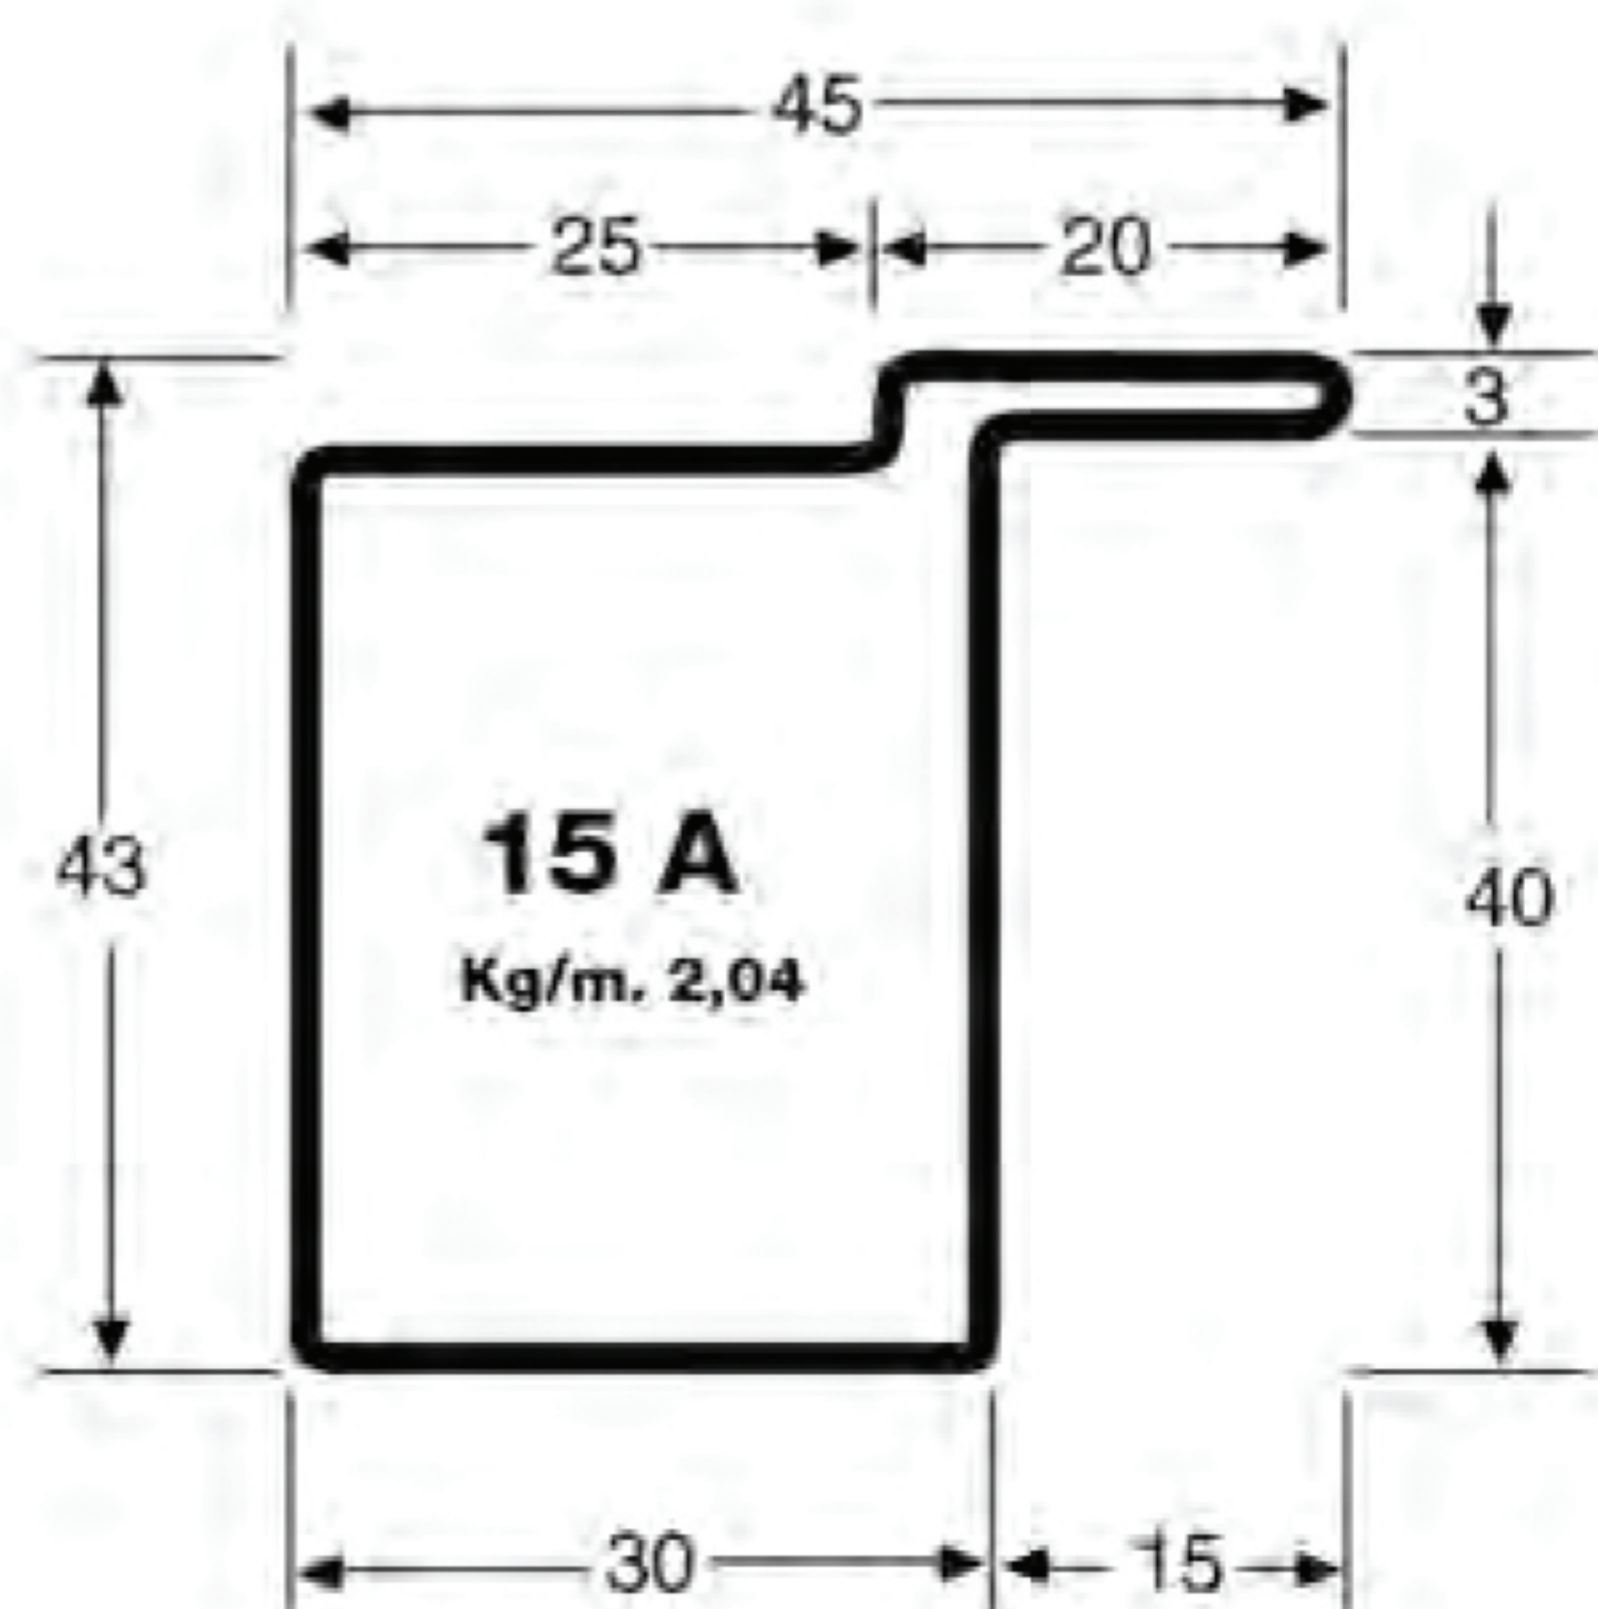

TUBOLARI PER SERRAMENTI

spessore 1,5 mm

Viti zincate autofilettanti
per fermavetro a scatto
tipo 10-12 mm.

SEDE LEGALE E MAGAZZINO

Via Tosco Romagnola Sud, 39
50056, Montelupo Fiorentino (FI)

Tel 0571 / 541064
0571 / 541017
Fax 0571 / 541035
Email info@pacipaolosiderurgica.it
clienti@pacipaolosiderurgica.it
amministrazione@pacipaolosiderurgica.it

FILIALE MONTELUPO

Via del Piano, 99-101
50056, Montelupo Fiorentino (FI)

FILIALE DI CERRETO GUIDI

Via Mazzini, 77 - Loc. Stabbia
50050, Cerreto Guidi (FI)

Tel 0571 / 586528
Fax 0571 / 586380
Email stabbia@pacipaolosiderurgica.it

FILIALE DI FIGLINE VALDARNO

Via G.Brodolini, 20 - Loc. Agaccioni
50063, Figline e Incisa Valdarno (FI)

Tel 055 / 9155319
Fax 055 / 9154400
Email valdarno@pacipaolosiderurgica.it