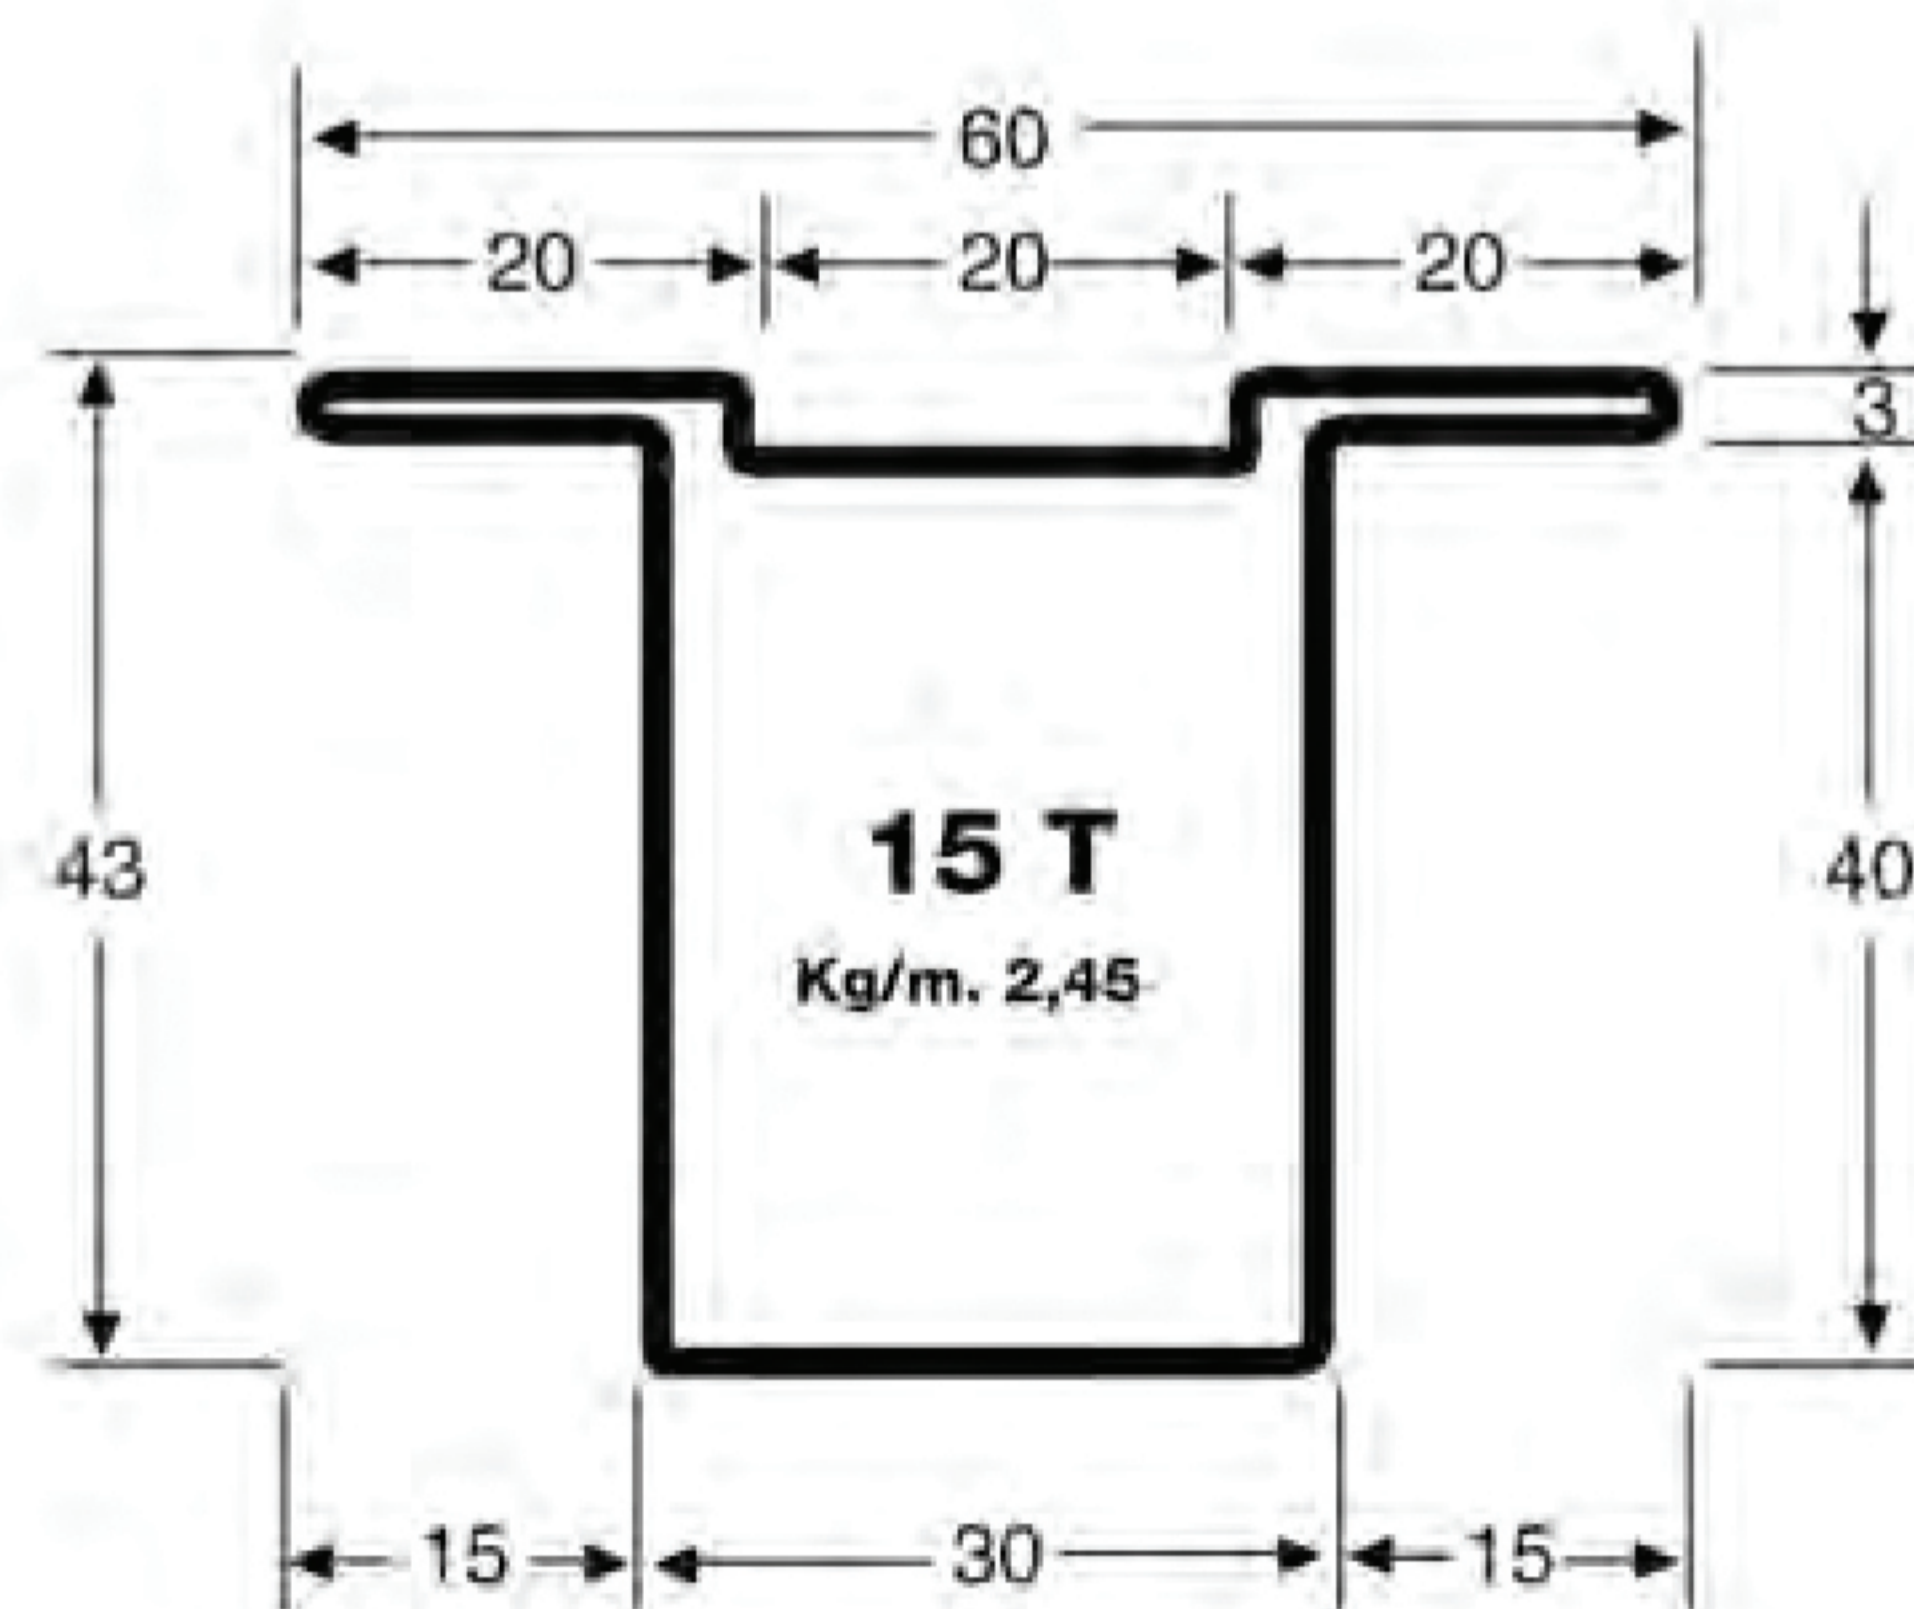

TUBOLARI PER SERRAMENTI

spessore 1,5 mm

Viti zincate autofilettanti
per fermavetro a scatto
tipo 10-12 mm.

SEDE LEGALE E MAGAZZINO

Via Tosco Romagnola Sud, 39
50056, Montelupo Fiorentino (FI)

Tel 0571 / 541064
0571 / 541017
Fax 0571 / 541035
Email info@pacipaolosiderurgica.it
clienti@pacipaolosiderurgica.it
amministrazione@pacipaolosiderurgica.it

FILIALE MONTELUPO

Via del Piano, 99-101
50056, Montelupo Fiorentino (FI)

FILIALE DI CERRETO GUIDI

Via Mazzini, 77 - Loc. Stabbia
50050, Cerreto Guidi (FI)

Tel 0571 / 586528
Fax 0571 / 586380
Email stabbia@pacipaolosiderurgica.it

FILIALE DI FIGLINE VALDARNO

Via G.Brodolini, 20 - Loc. Agaccioni
50063, Figline e Incisa Valdarno (FI)

Tel 055 / 9155319
Fax 055 / 9154400
Email valdarno@pacipaolosiderurgica.it