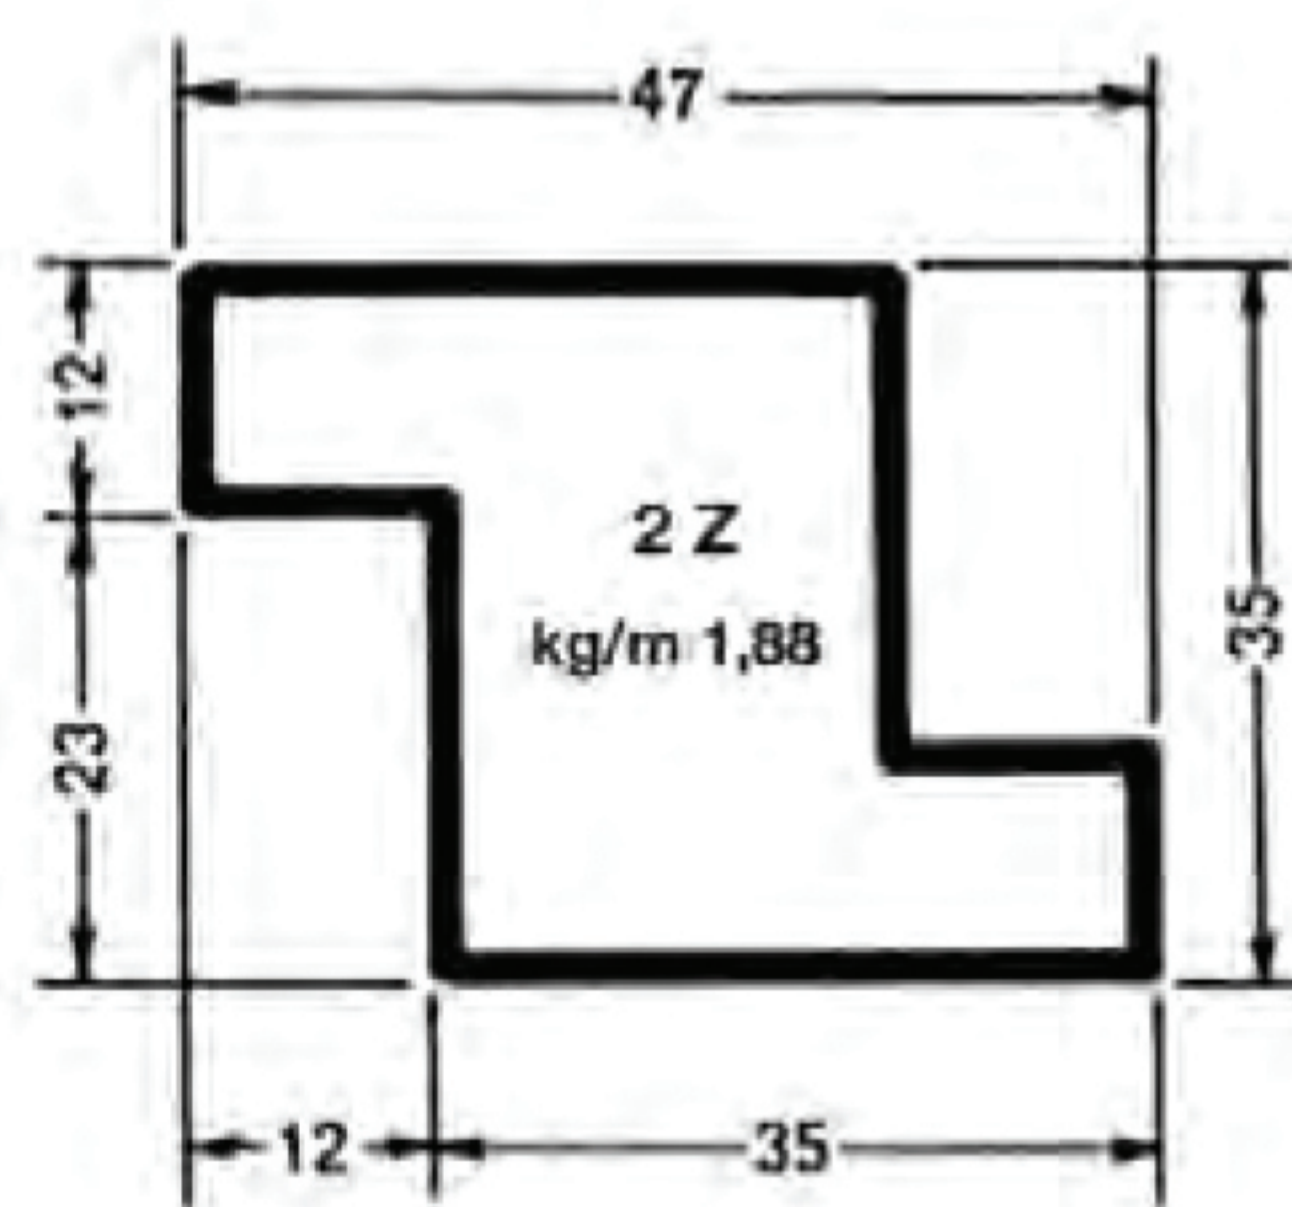

Fermavetro a scatto NERO e ZINCATO spessore mm 0,7

Peso
kg/m
0,203

Peso
kg/m
0,240

SEDE LEGALE E MAGAZZINO

Via Tosco Romagnola Sud, 39
50056, Montelupo Fiorentino (FI)

Tel 0571 / 541064
0571 / 541017
Fax 0571 / 541035
Email info@pacipaolosiderurgica.it
clienti@pacipaolosiderurgica.it
amministrazione@pacipaolosiderurgica.it