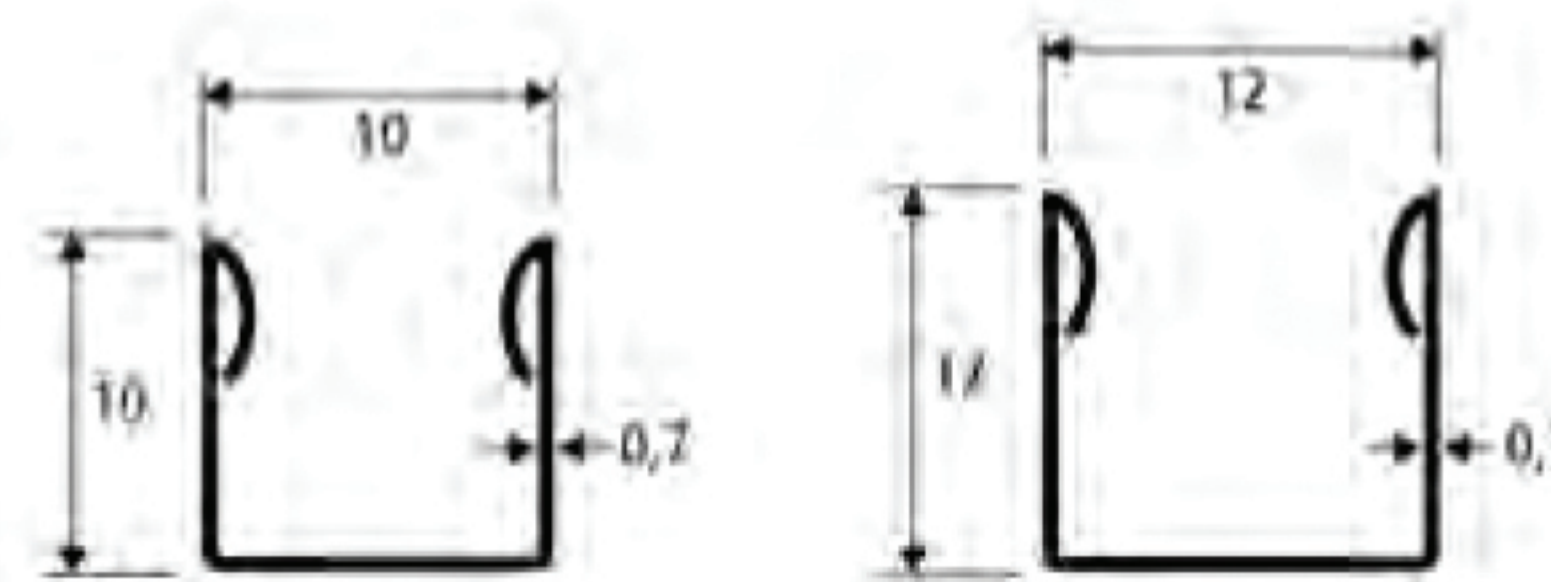

Fermavetro a scatto NERO e ZINCATO spessore mm 0,7

Peso
kg/m
0,203

Peso
kg/m
0,240

SEDE LEGALE E MAGAZZINO

Via Tosco Romagnola Sud, 39
50056, Montelupo Fiorentino (FI)

Tel 0571 / 541064
0571 / 541017
Fax 0571 / 541035
Email info@pacipaolosiderurgica.it
clienti@pacipaolosiderurgica.it
amministrazione@pacipaolosiderurgica.it