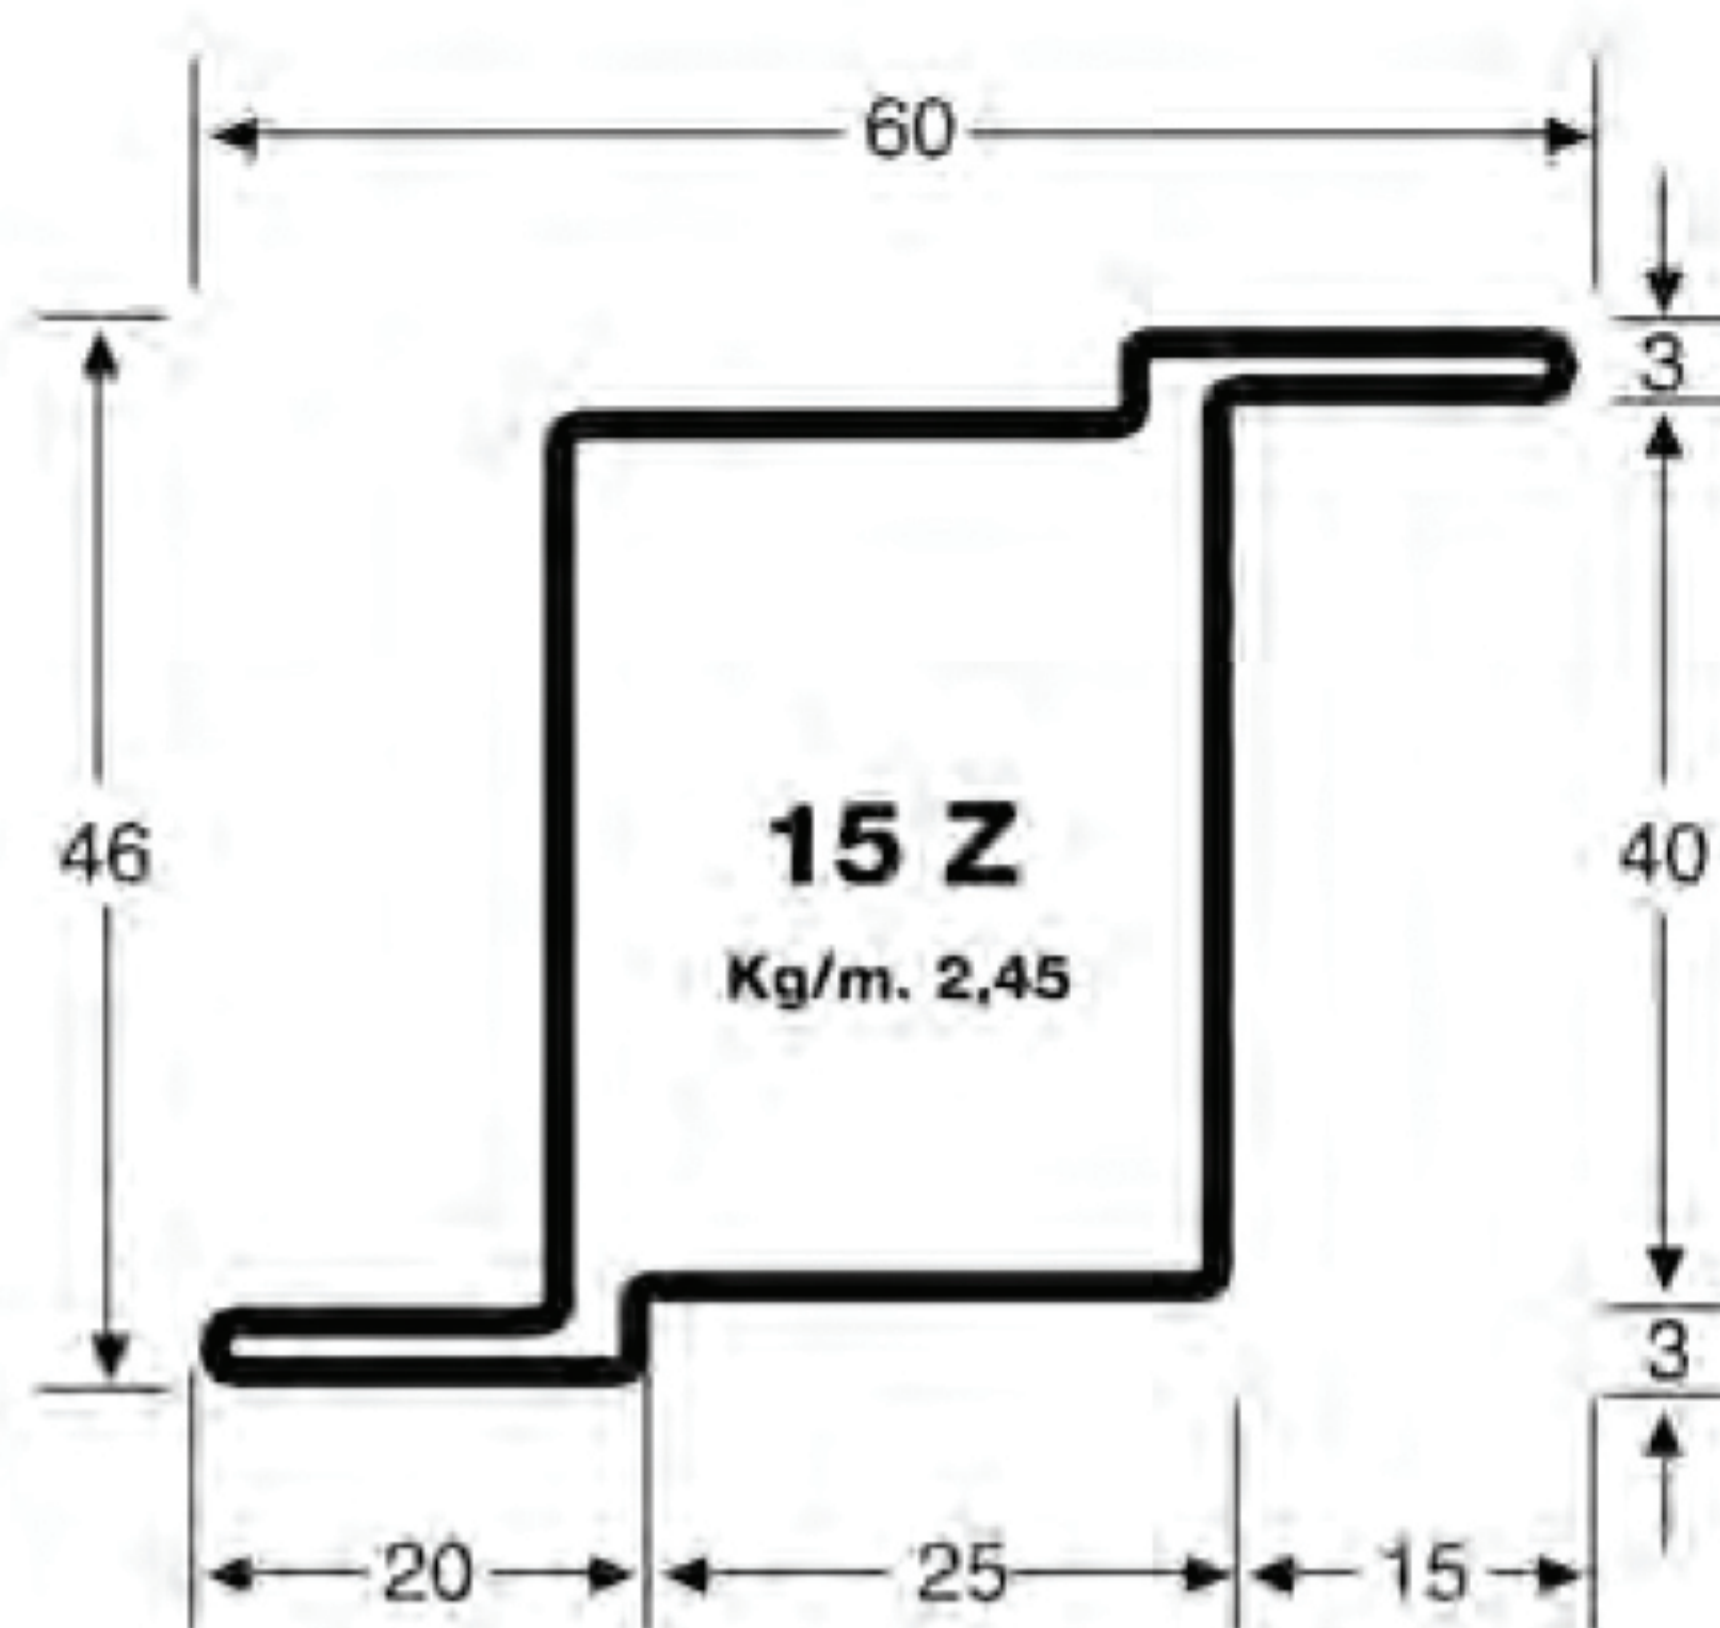

TUBOLARI PER SERRAMENTI

spessore 1,5 mm

Viti zincate autofilettanti
per fermavetro a scatto
tipo 10-12 mm.

SEDE LEGALE E MAGAZZINO

Via Tosco Romagnola Sud, 39
50056, Montelupo Fiorentino (FI)

Tel 0571 / 541064
0571 / 541017
Fax 0571 / 541035
Email info@pacipaolosiderurgica.it
clienti@pacipaolosiderurgica.it
amministrazione@pacipaolosiderurgica.it

FILIALE MONTELUPO

Via del Piano, 99-101
50056, Montelupo Fiorentino (FI)

FILIALE DI CERRETO GUIDI

Via Mazzini, 77 - Loc. Stabbia
50050, Cerreto Guidi (FI)

Tel 0571 / 586528
Fax 0571 / 586380
Email stabbia@pacipaolosiderurgica.it

FILIALE DI FIGLINE VALDARNO

Via G.Brodolini, 20 - Loc. Agaccioni
50063, Figline e Incisa Valdarno (FI)

Tel 055 / 9155319
Fax 055 / 9154400
Email valdarno@pacipaolosiderurgica.it