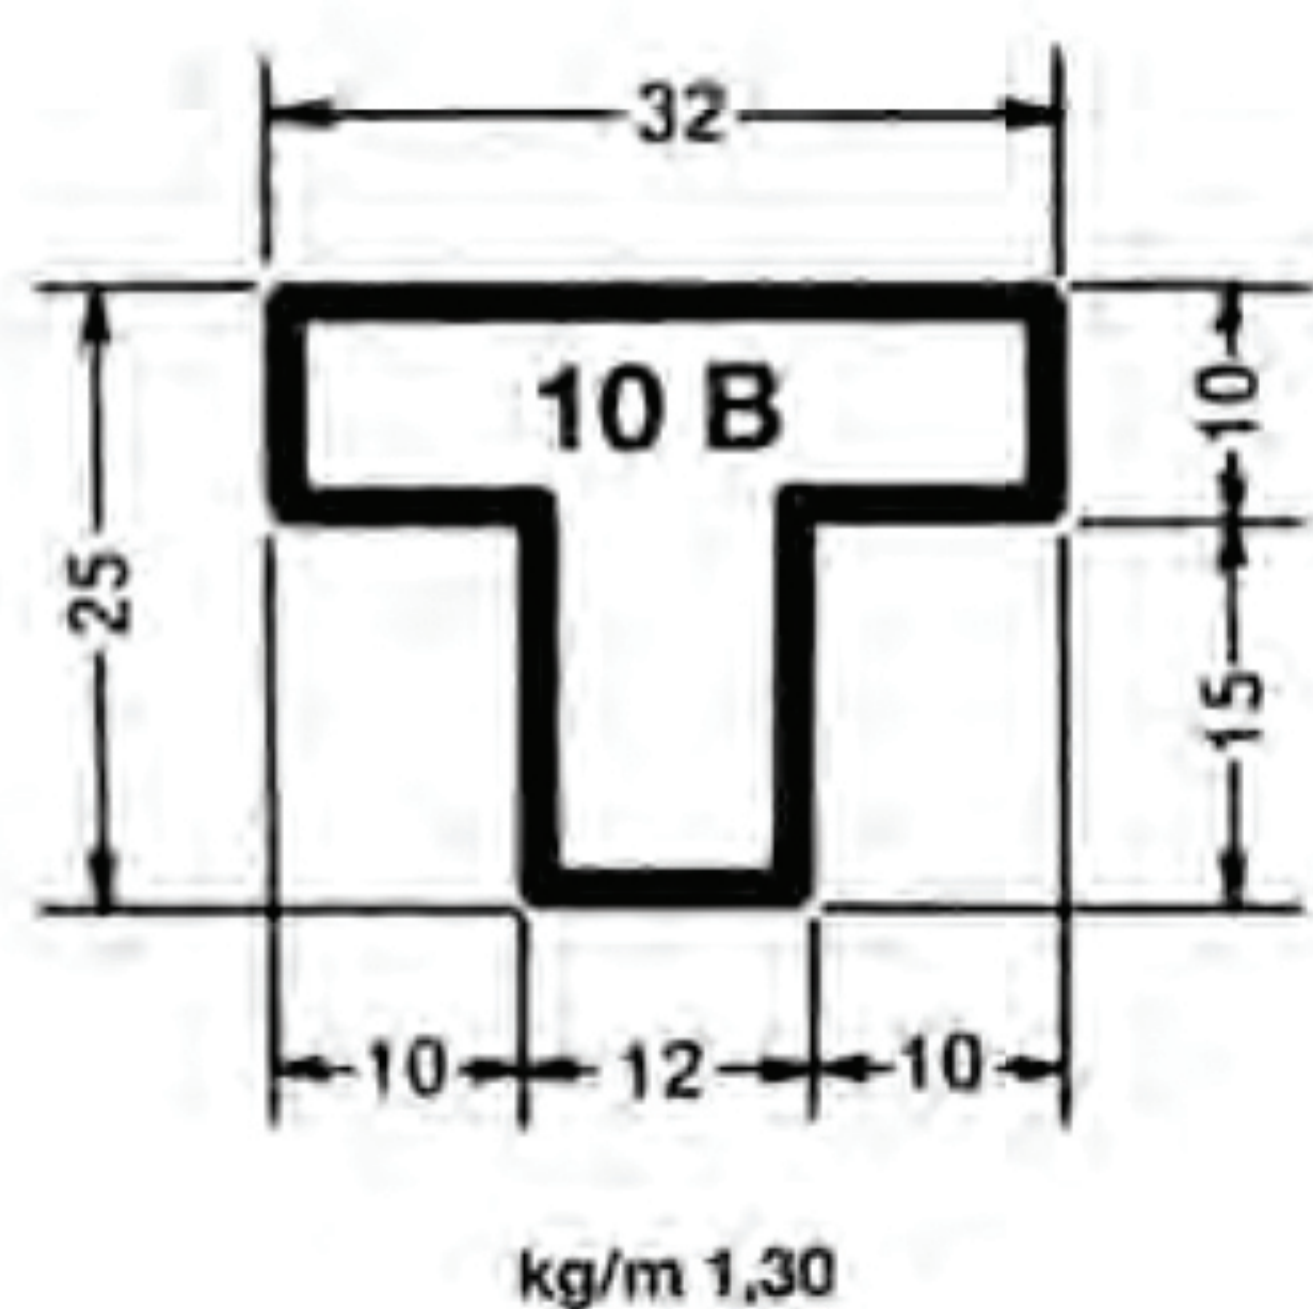

TUBOLARI PER SERRAMENTI

spessore 1,5 mm

Viti zincate autofilettanti
per fermavetro a scatto
tipo 10-12 mm.

SEDE LEGALE E MAGAZZINO

Via Tosco Romagnola Sud, 39
50056, Montelupo Fiorentino (FI)

Tel 0571 / 541064
0571 / 541017
Fax 0571 / 541035
Email info@pacipaolosiderurgica.it
clienti@pacipaolosiderurgica.it
amministrazione@pacipaolosiderurgica.it

FILIALE MONTELUPO

Via del Piano, 99-101
50056, Montelupo Fiorentino (FI)

FILIALE DI CERRETO GUIDI

Via Mazzini, 77 - Loc. Stabbia
50050, Cerreto Guidi (FI)

Tel 0571 / 586528
Fax 0571 / 586380
Email stabbia@pacipaolosiderurgica.it

FILIALE DI FIGLINE VALDARNO

Via G.Brodolini, 20 - Loc. Agaccioni
50063, Figline e Incisa Valdarno (FI)

Tel 055 / 9155319
Fax 055 / 9154400
Email valdarno@pacipaolosiderurgica.it