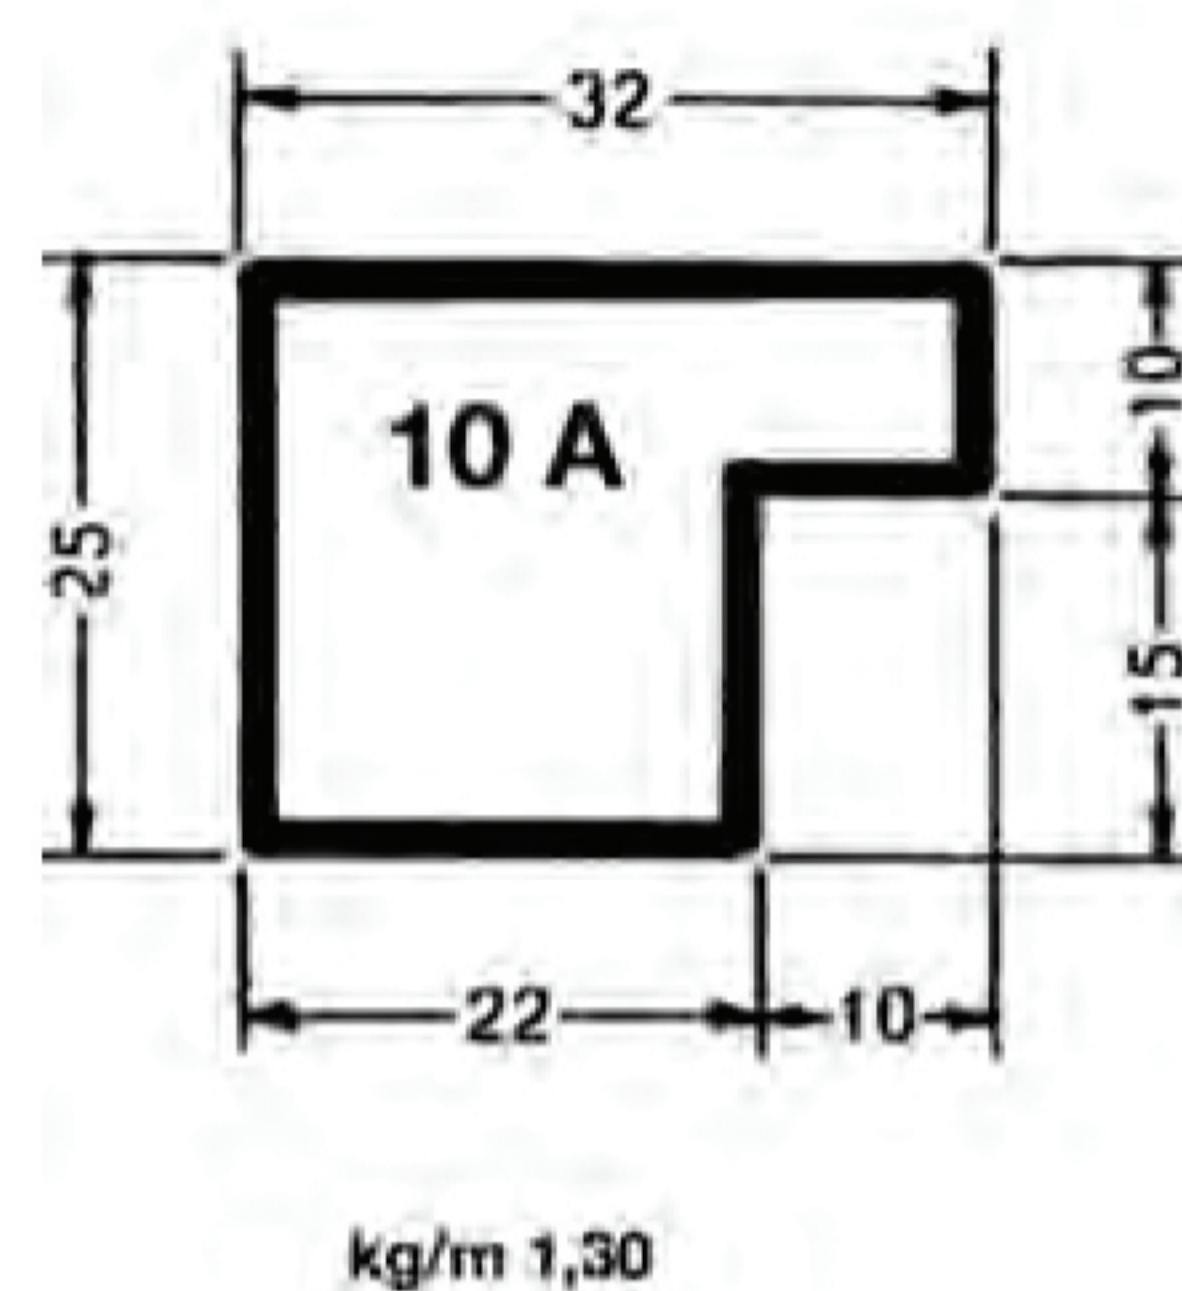

TUBOLARI PER SERRAMENTI

spessore 1,5 mm

Viti zincate autofilettanti
per fermavetro a scatto
tipo 10-12 mm.

SEDE LEGALE E MAGAZZINO

Via Tosco Romagnola Sud, 39
50056, Montelupo Fiorentino (FI)

Tel 0571 / 541064
0571 / 541017
Fax 0571 / 541035
Email info@pacipaolosiderurgica.it
clienti@pacipaolosiderurgica.it
amministrazione@pacipaolosiderurgica.it

FILIALE MONTELUPO

Via del Piano, 99-101
50056, Montelupo Fiorentino (FI)

FILIALE DI CERRETO GUIDI

Via Mazzini, 77 - Loc. Stabbia
50050, Cerreto Guidi (FI)

Tel 0571 / 586528
Fax 0571 / 586380
Email stabbia@pacipaolosiderurgica.it

FILIALE DI FIGLINE VALDARNO

Via G.Brodolini, 20 - Loc. Agaccioni
50063, Figline e Incisa Valdarno (FI)

Tel 055 / 9155319
Fax 055 / 9154400
Email valdarno@pacipaolosiderurgica.it