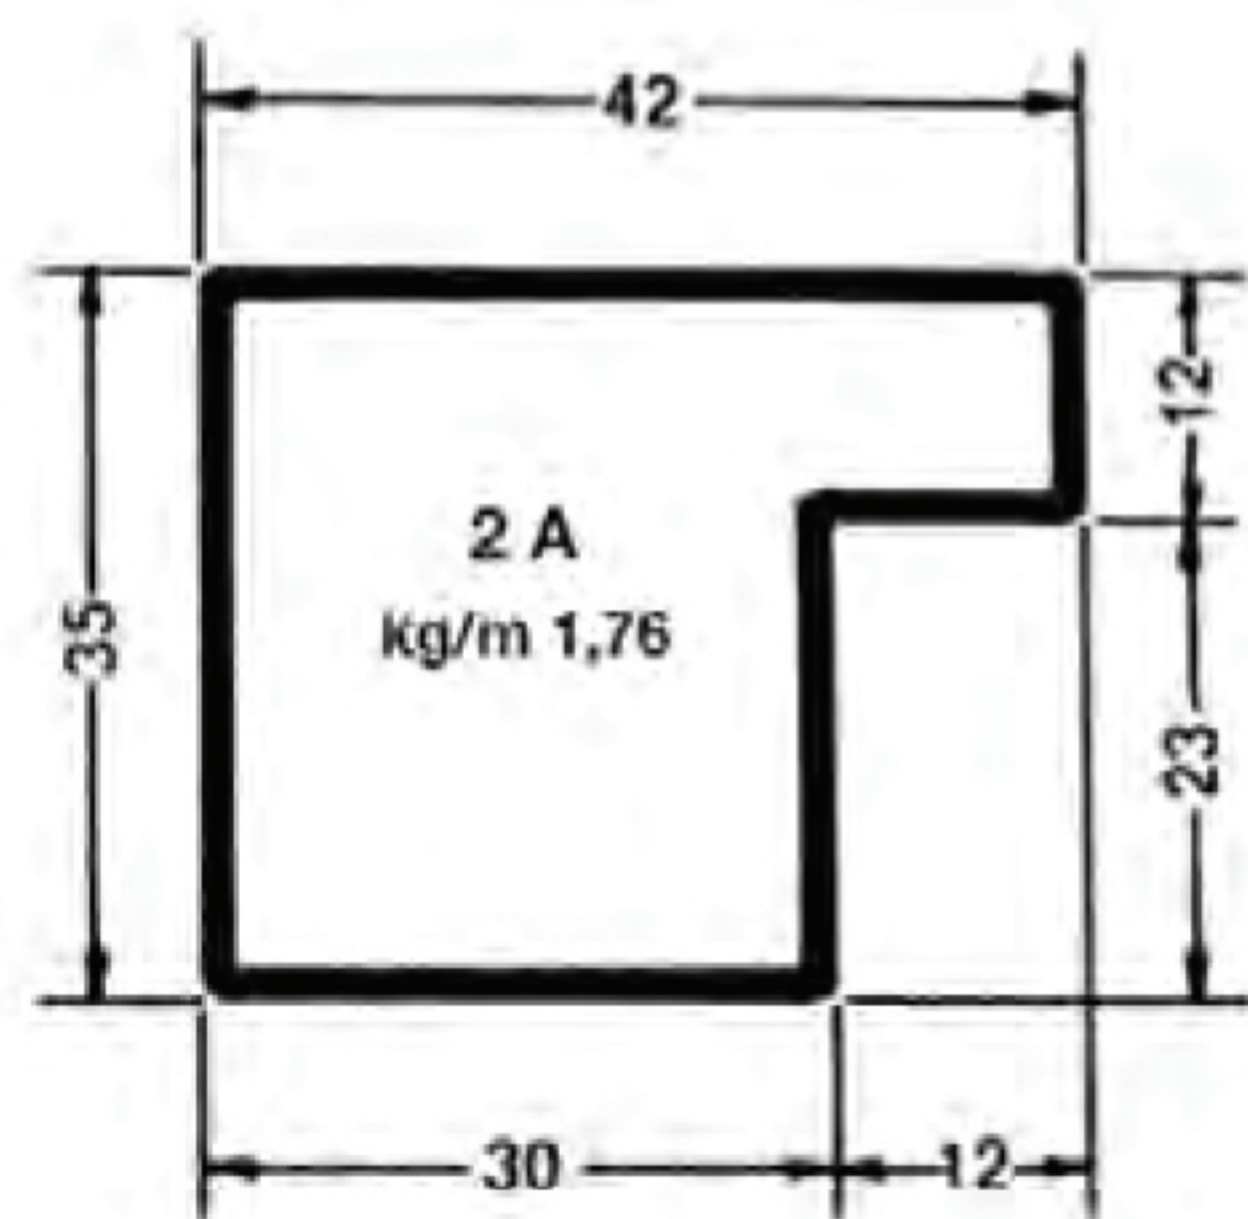

Fermavetro a scatto NERO e ZINCATO spessore mm 0,7

Peso
kg/m
0,203

Peso
kg/m
0,240

SEDE LEGALE E MAGAZZINO

Via Tosco Romagnola Sud, 39
50056, Montelupo Fiorentino (FI)

Tel 0571 / 541064
0571 / 541017
Fax 0571 / 541035
Email info@pacipaolosiderurgica.it
clienti@pacipaolosiderurgica.it
amministrazione@pacipaolosiderurgica.it