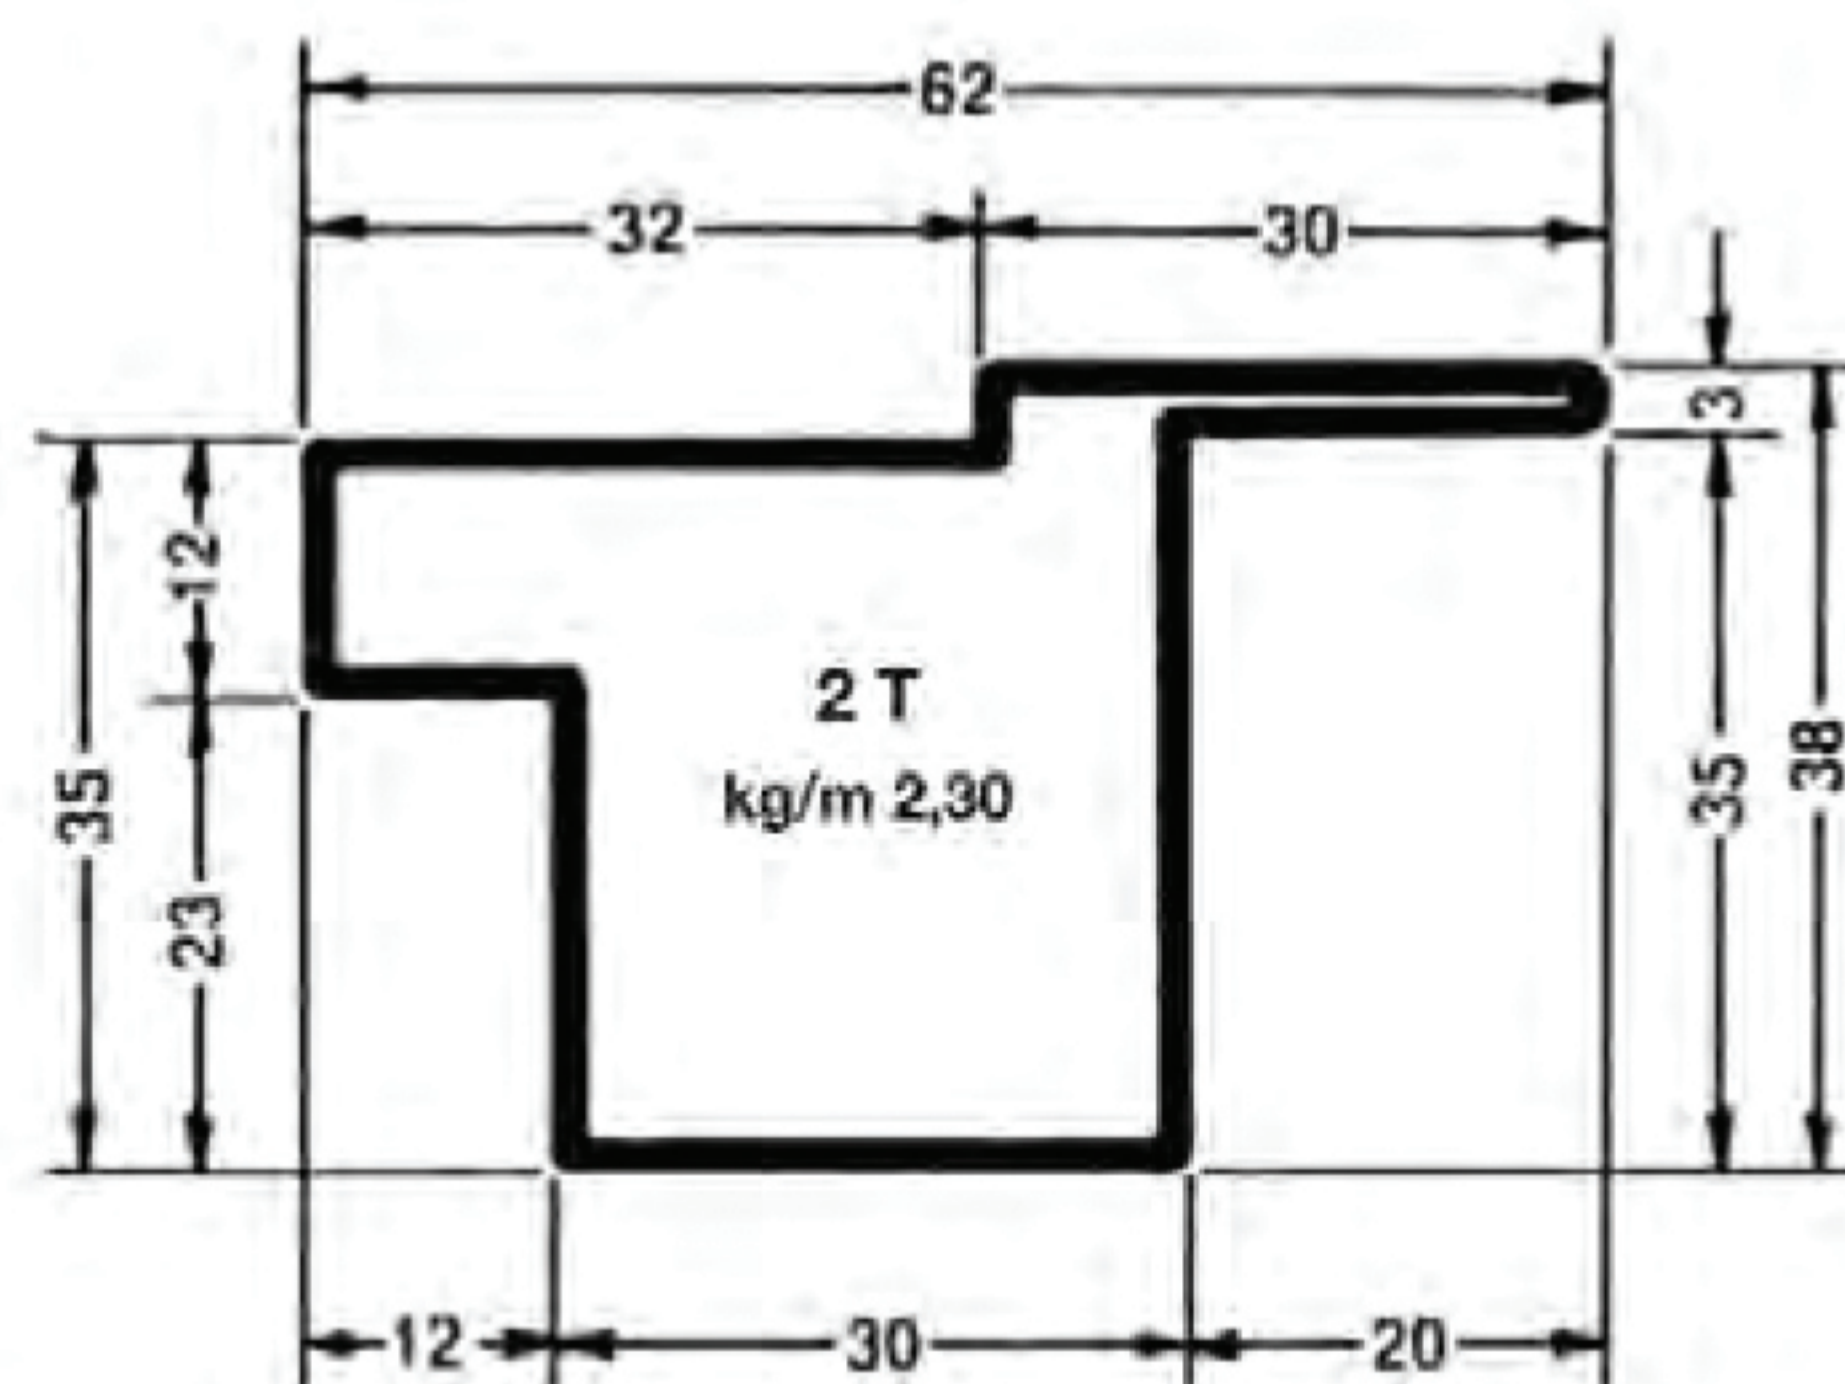

Fermavetro a scatto NERO e ZINCATO spessore mm 0,7

Peso
kg/m
0,203

Peso
kg/m
0,240

SEDE LEGALE E MAGAZZINO

Via Tosco Romagnola Sud, 39
50056, Montelupo Fiorentino (FI)

Tel 0571 / 541064
0571 / 541017
Fax 0571 / 541035
Email info@pacipaolosiderurgica.it
clienti@pacipaolosiderurgica.it
amministrazione@pacipaolosiderurgica.it