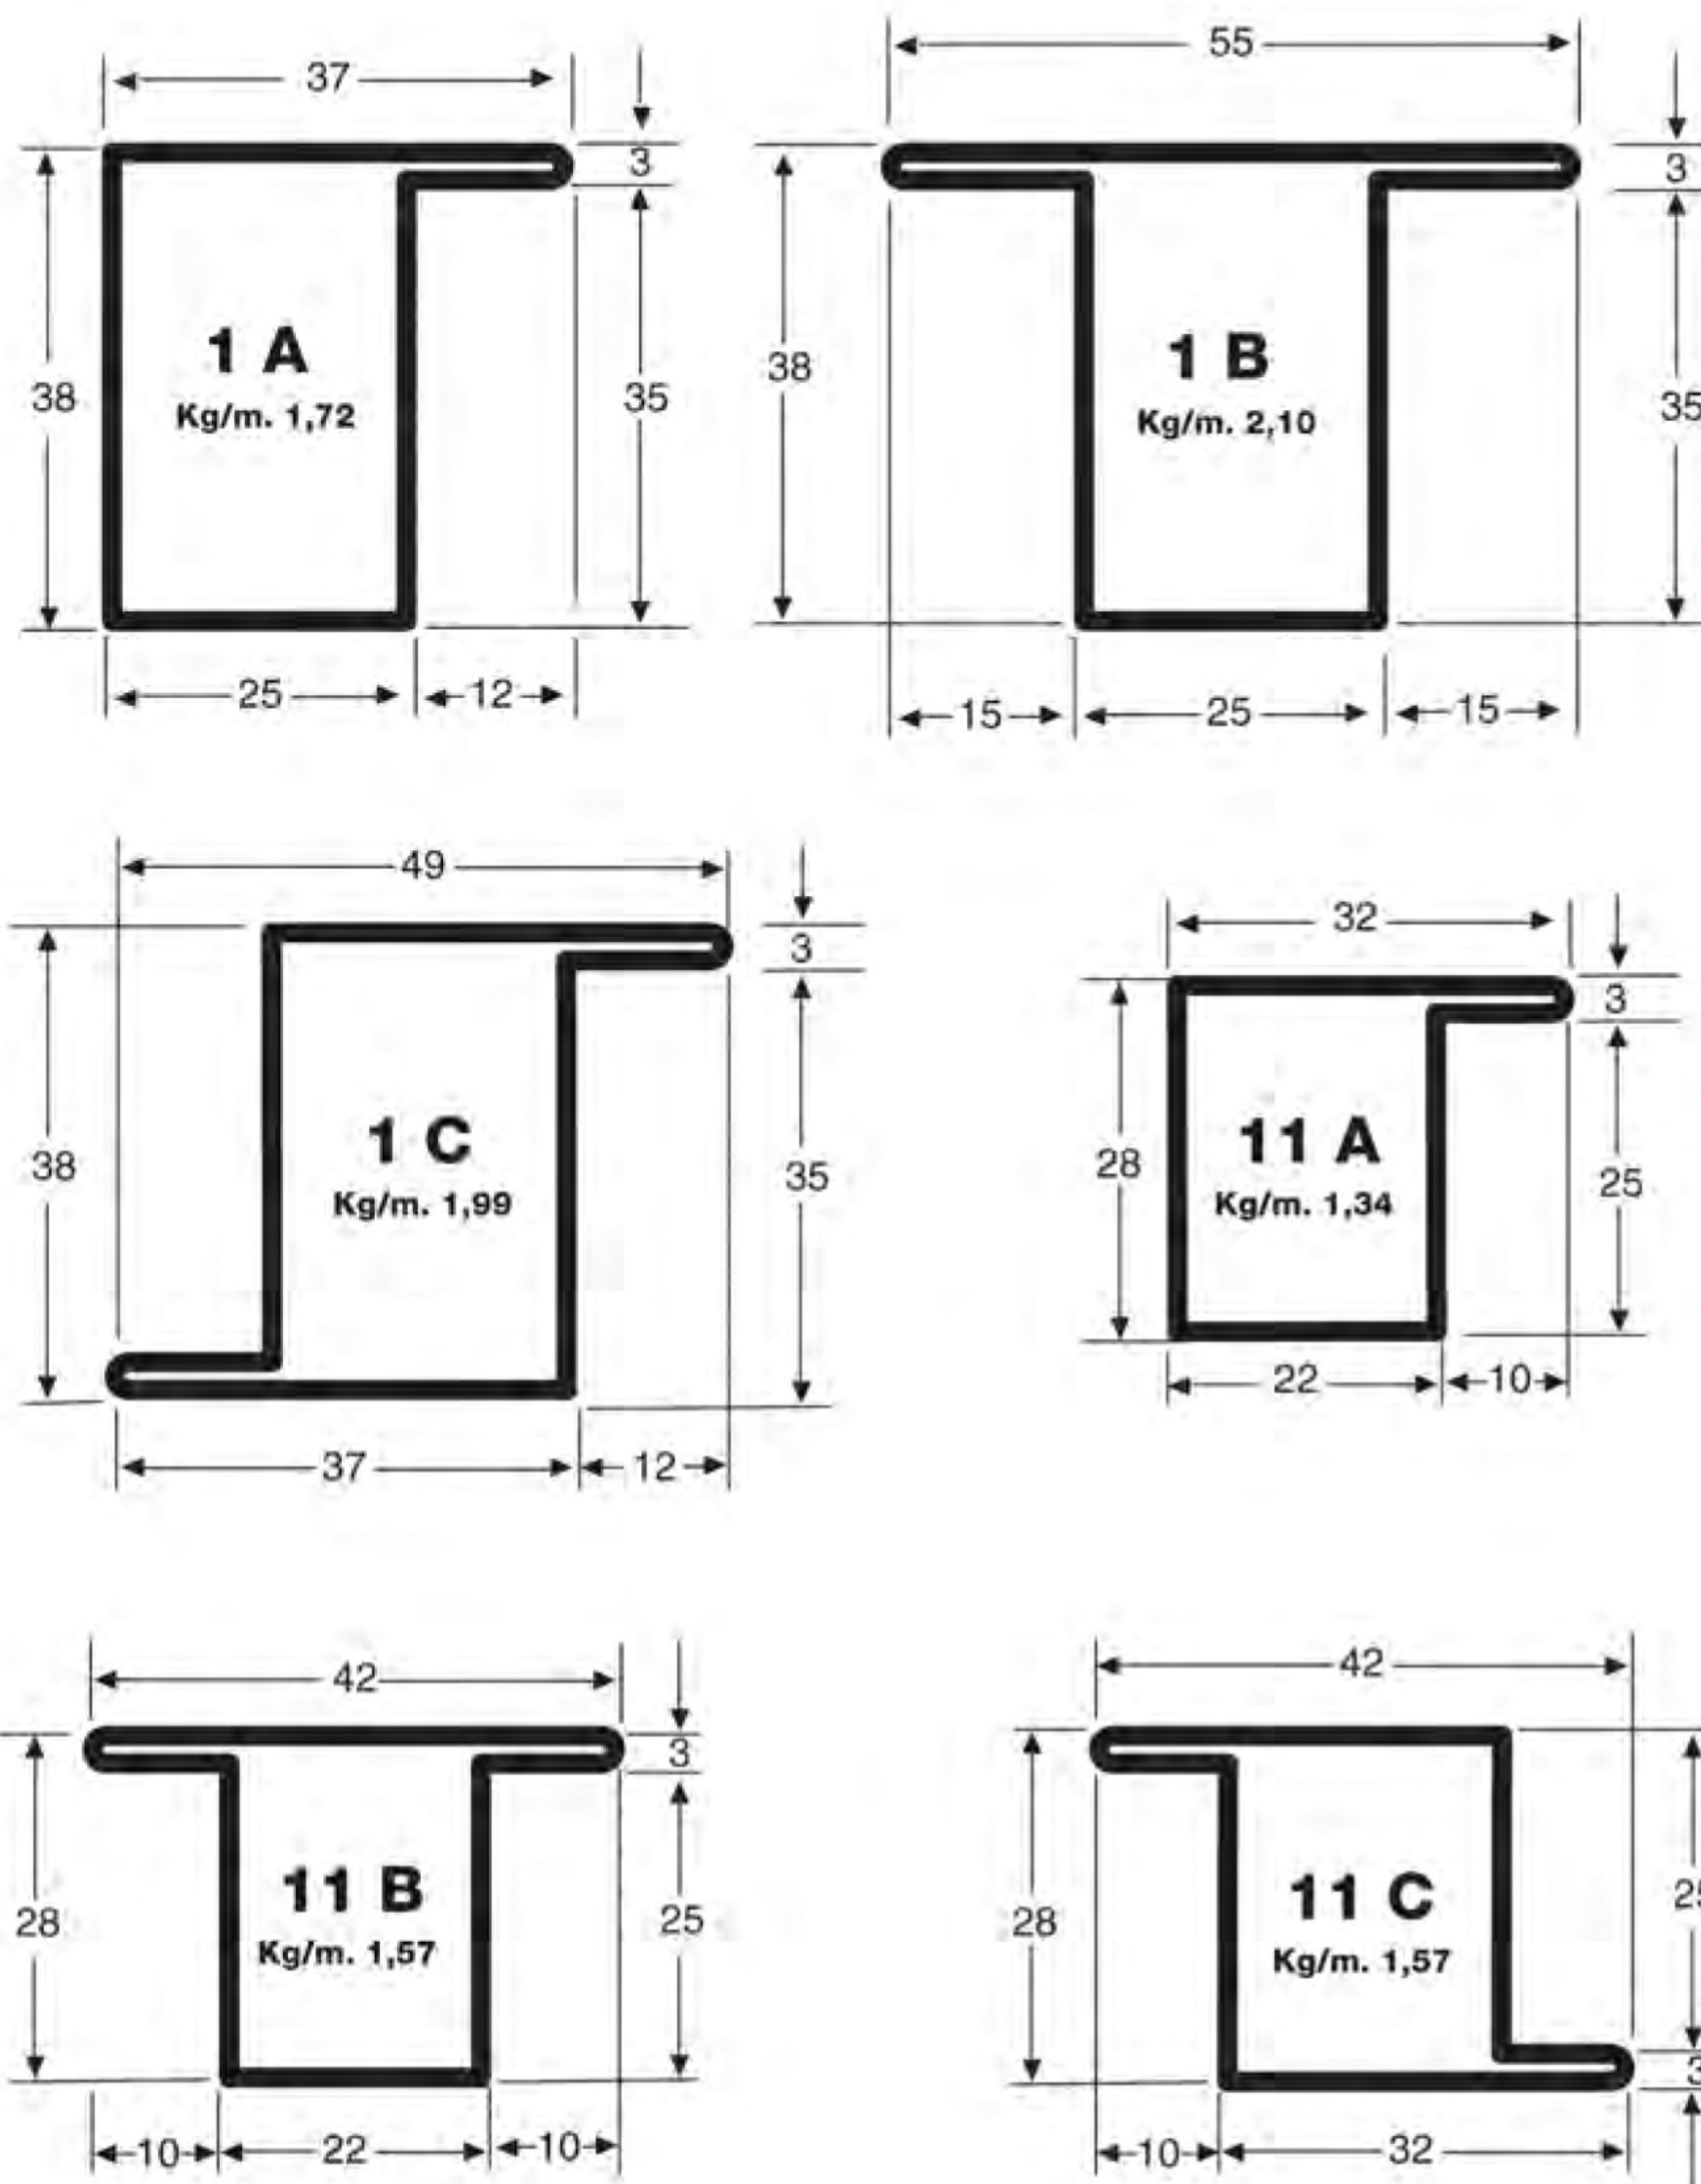

TUBOLARI PER SERRAMENTI DECAPATI E ZINCATI spessore 1,5 mm

SEDE LEGALE E MAGAZZINO

Via Tosco Romagnola Sud, 39
50056, Montelupo Fiorentino (FI)

Tel 0571 / 541064
0571 / 541017
Fax 0571 / 541035
Email info@pacipaolosiderurgica.it
clienti@pacipaolosiderurgica.it
amministrazione@pacipaolosiderurgica.it