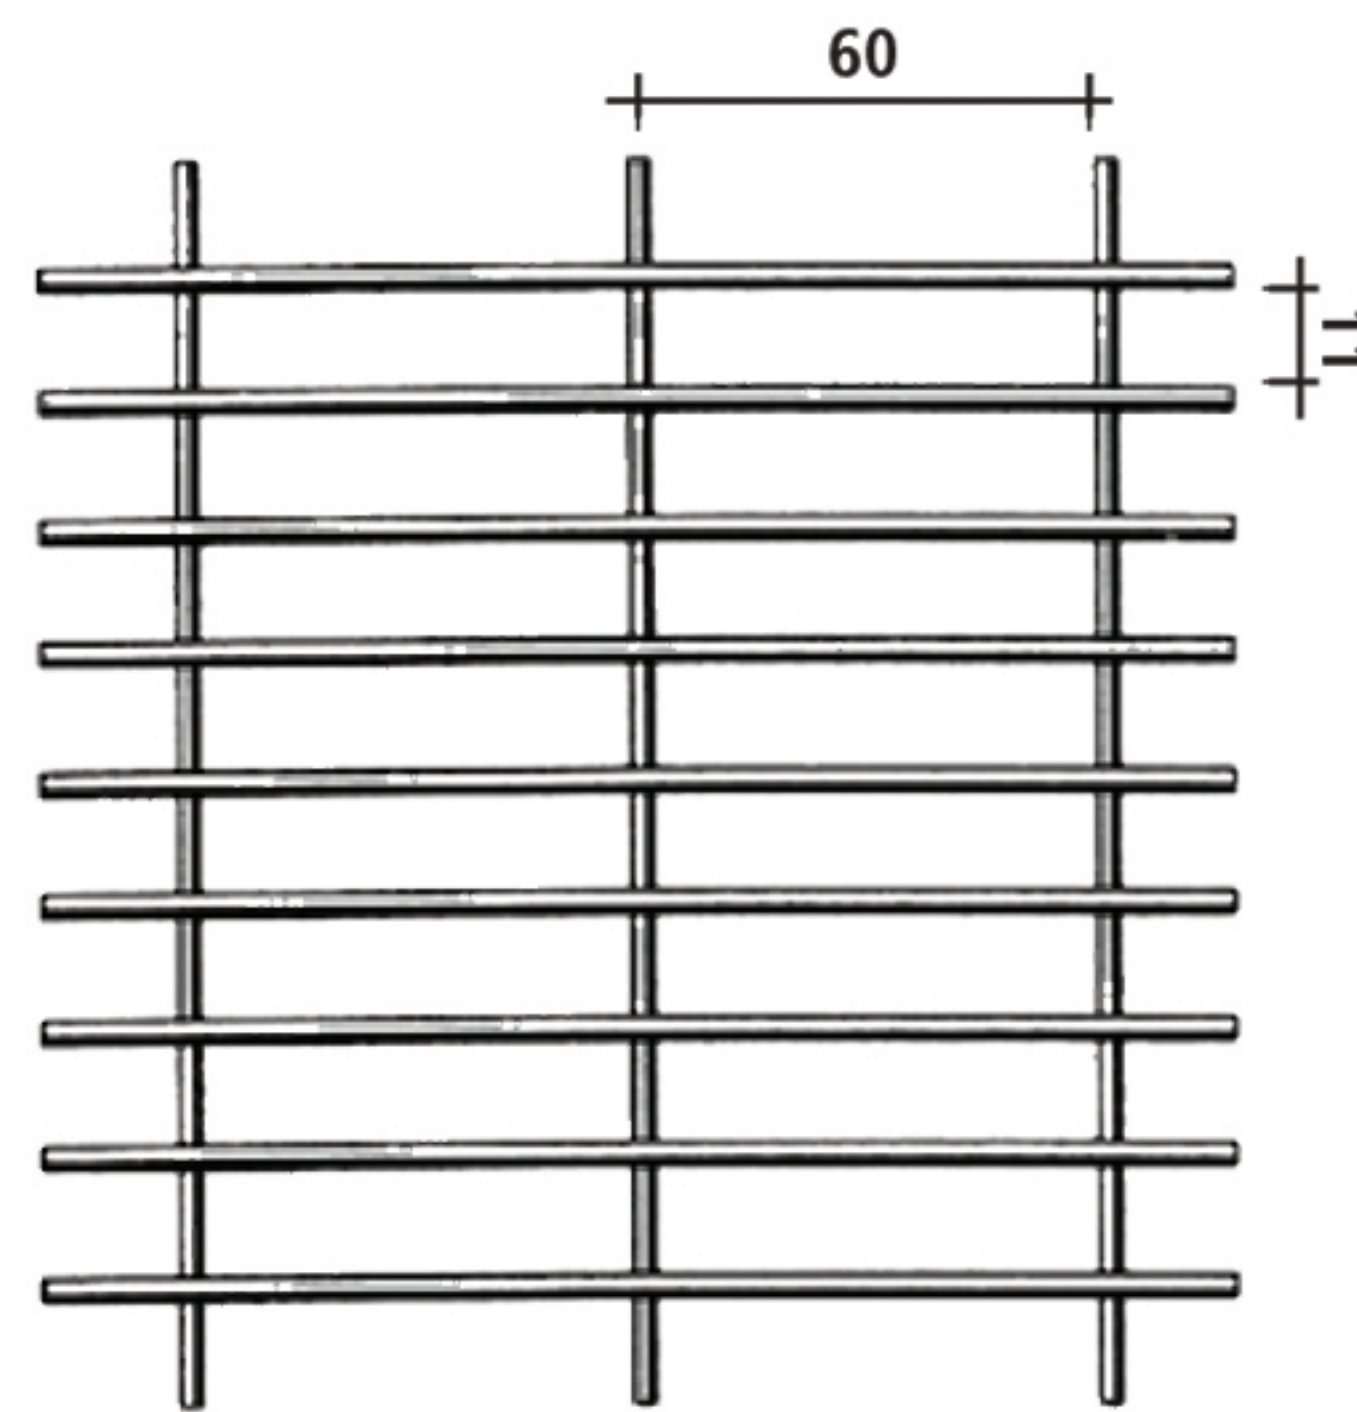

RETE ELETTROSALDATA A FILO LUCIDO / ZINCATO / INOX

TEC
Antinfortunistica
Antidito

RT
Antinfortunistica
Antifalange

maglia	filo Ø mm	pannello	peso kg/m ²	nera	zincata	inox aisi 304
30x30	3	2000x1000	3,42	•	•	•
30x30	3	2400x1200	3,42	•	•	•
40x40	3	2000x1000	2,75	-	-	•
40x40	4	2000x1000	4,70	•	•	•
40x40	4	2400x1200	4,70	•	•	•
50x50	3	2000x1000	2,20	-	-	•
50x50	4	2000x1000	3,76	•	•	•
50x50	4	2400x1200	3,76	•	•	•
RT	3	2400x1200	5,46	•	•	-
TEC	3	2000x1000	4,27	-	-	•
TEC	3	2400x1200	4,27	•	•	•