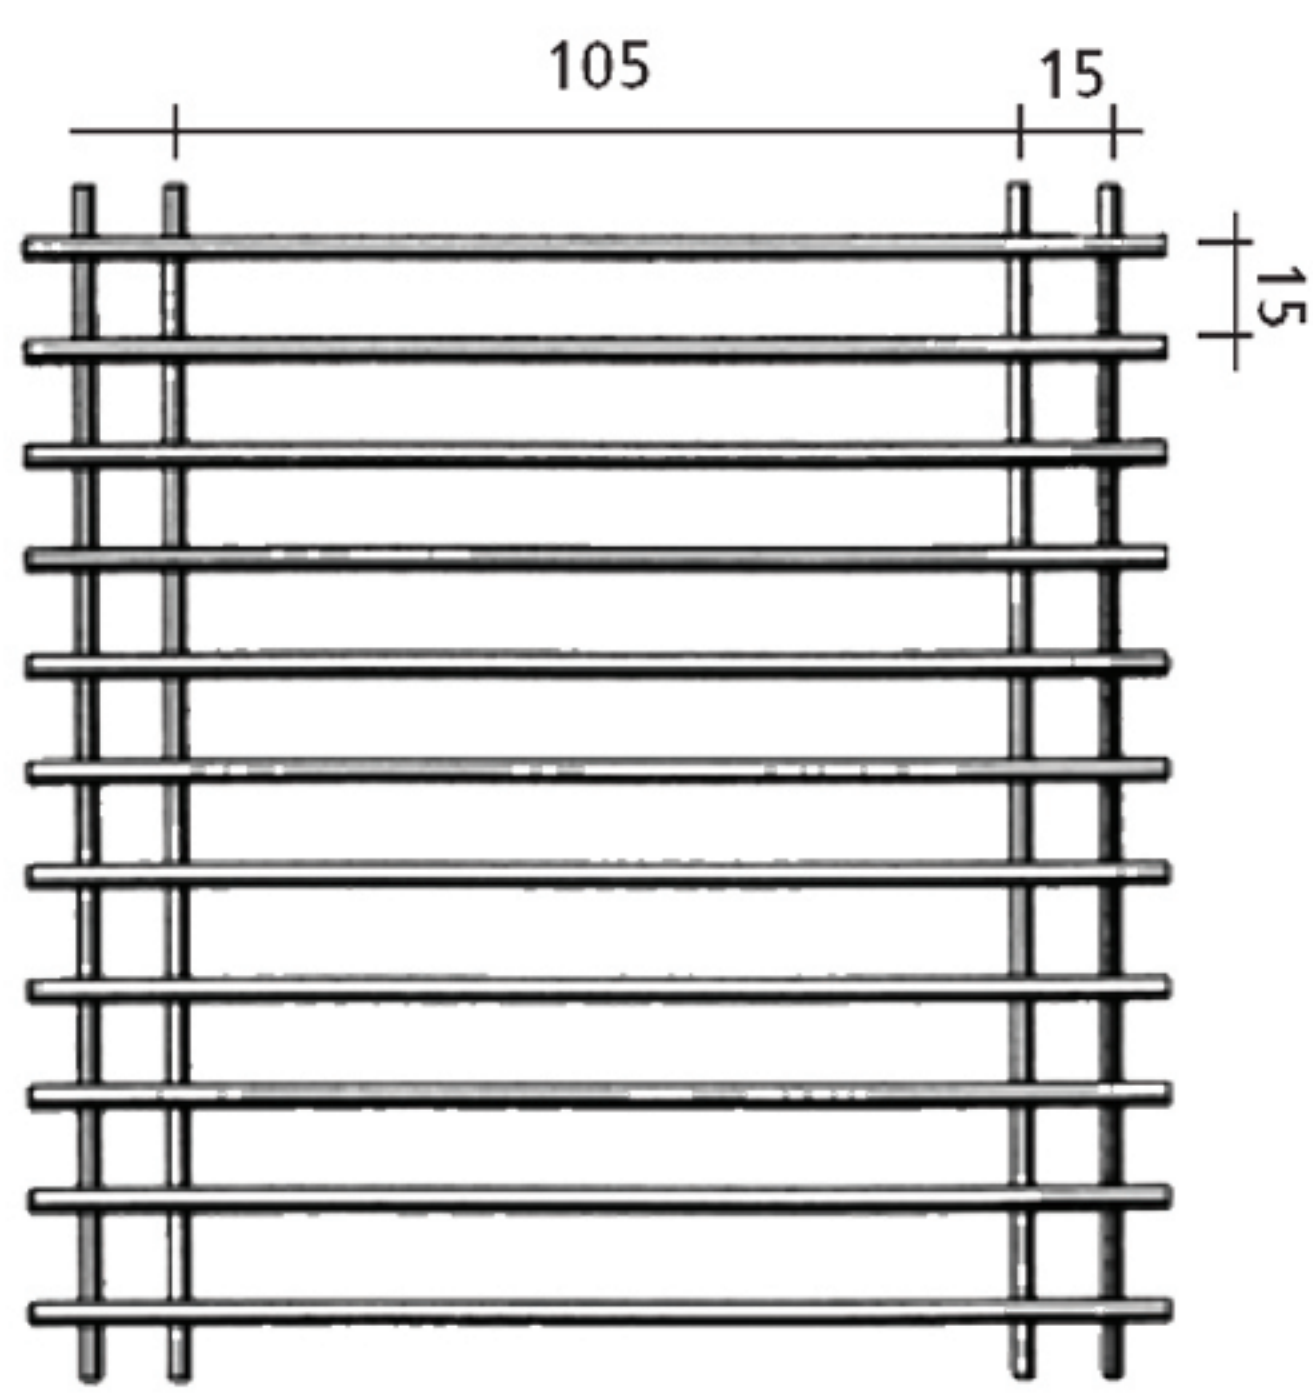

RETE ELETTROSALDATA A FILO LUCIDO / ZINCATO / INOX

TEC
Antinfortunistica
Antidito

RT
Antinfortunistica
Antifalange

maglia	filo Ø mm	pannello	peso kg/m ²	nera	zincata	inox aisi 304
30x30	3	2000x1000	3,42	•	•	•
30x30	3	2400x1200	3,42	•	•	•
40x40	3	2000x1000	2,75	-	-	•
40x40	4	2000x1000	4,70	•	•	•
40x40	4	2400x1200	4,70	•	•	•
50x50	3	2000x1000	2,20	-	-	•
50x50	4	2000x1000	3,76	•	•	•
50x50	4	2400x1200	3,76	•	•	•
RT	3	2400x1200	5,46	•	•	-
TEC	3	2000x1000	4,27	-	-	•
TEC	3	2400x1200	4,27	•	•	•