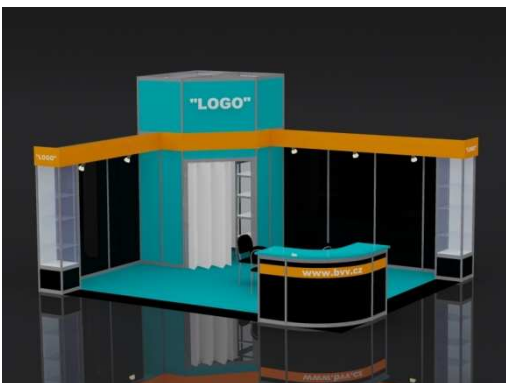

B. 30m² – 6x5 m, rohová expozice v pavilonu

* Vybavení expozice:

- 1x stůl buk 90cm
- 4x židle bystřice
- 1x informační pult
- 1x sedačka barová
- 1x stojan na prospekty
- 2x vitrína Octanorm 0,5x0,5m
- 1x lednice
- 1x regál Combi
- 1x věšák, odpadkový koš
- 6x bodové svítidlo
- 2x trojzásuvka 230V

Cena „START balíčku 30m²“: **119.990,- CZK**