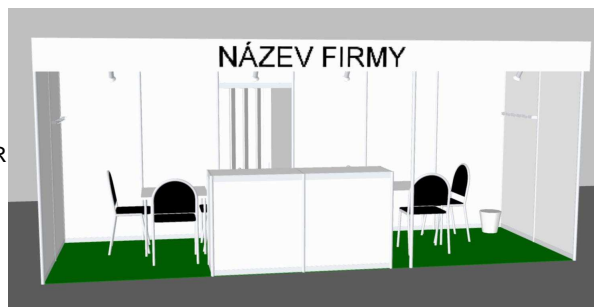

* Podmínkou přiznání podpory VFČR je podání žádosti o podporu do 15.2.2010. Více informací naleznete na www.vinarskyfond.cz