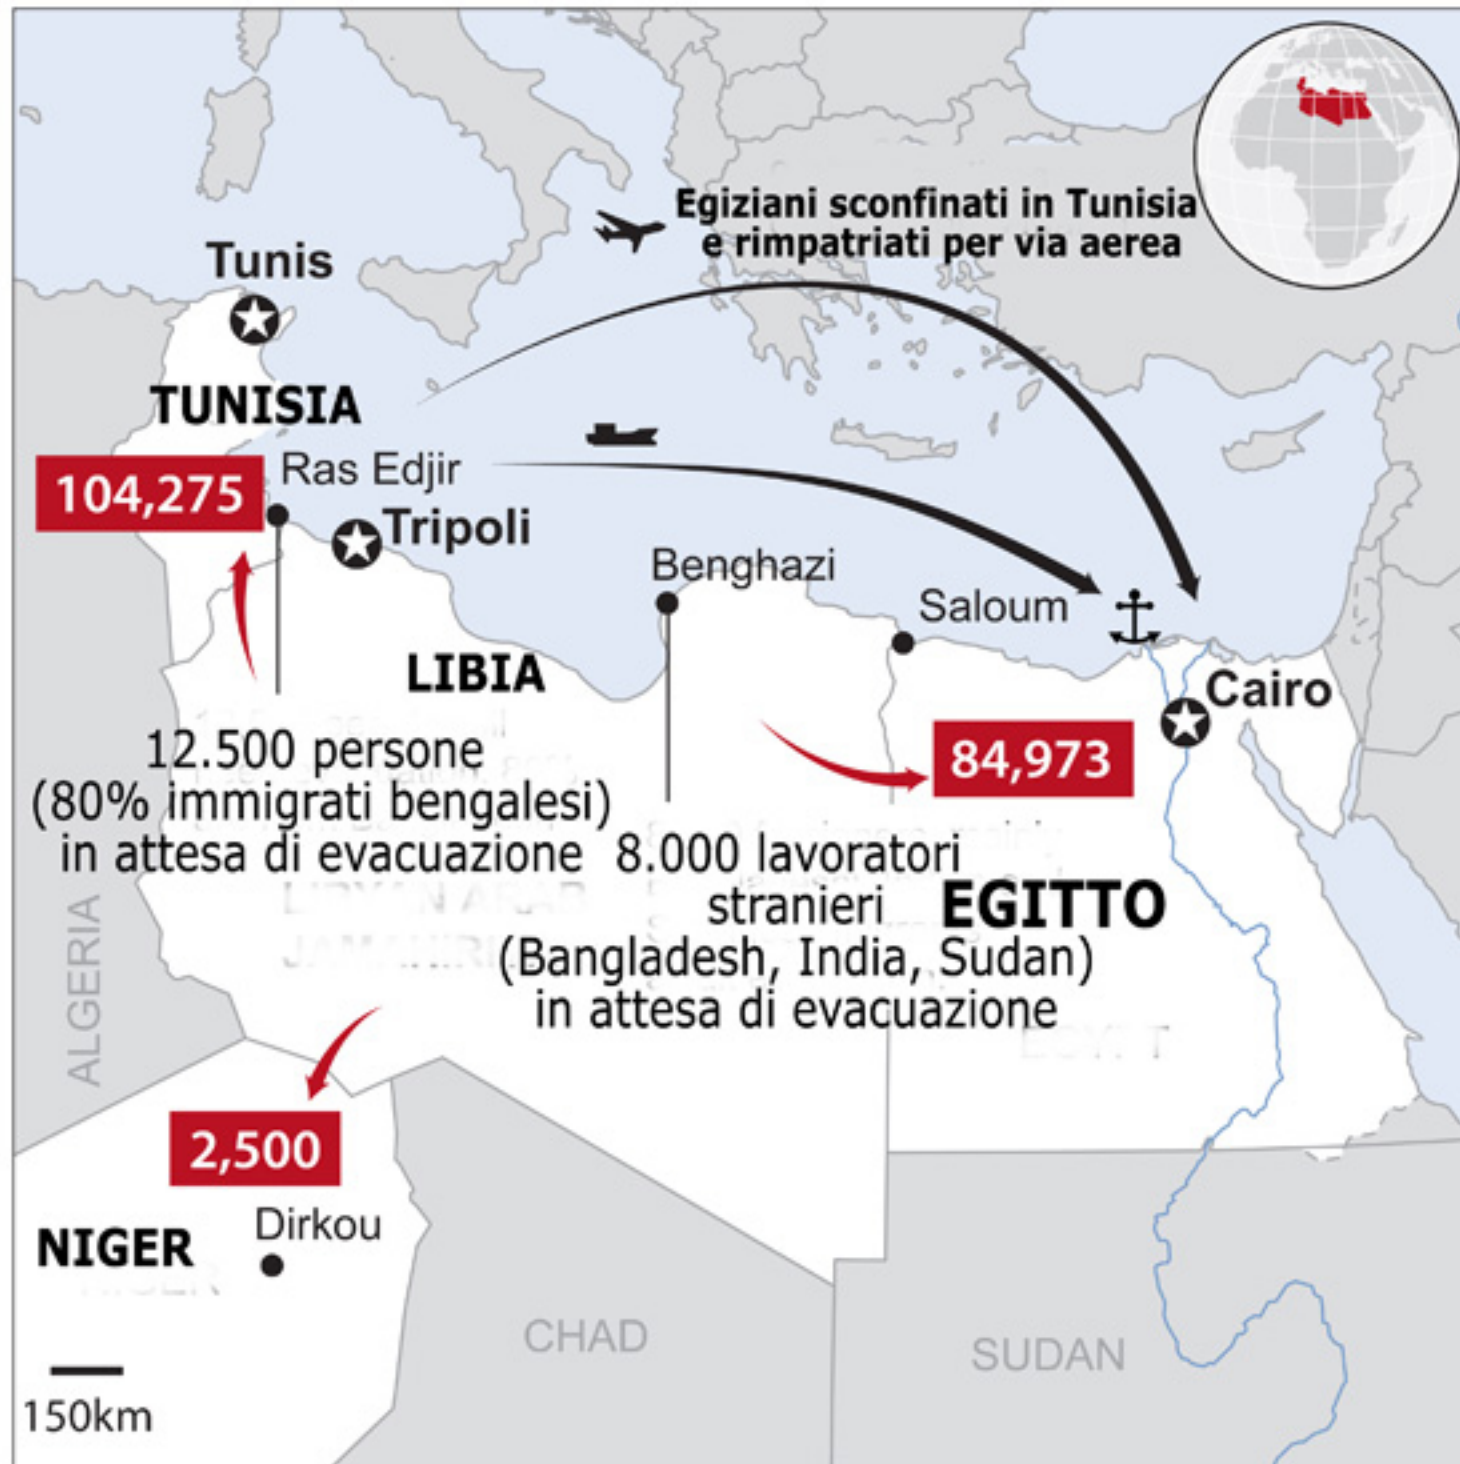

## Mappa degli spostamenti di popolazione

**191,748** persone hanno attraversato il confine libico dall'inizio della crisi al 3 marzo

### Tunisia

**104,275**

profughi accolti in Tunisia dal 22 febbraio al 3 marzo 2011

### Egypt

**84,973**

profughi accolti in Egitto dal 22 febbraio al 3 marzo 2011

### Niger

**2,500**

profughi accolti in Niger

Quasi tutti cittadini del Niger

The boundaries and names shown on this map do not imply official endorsement or acceptance by the United Nations.