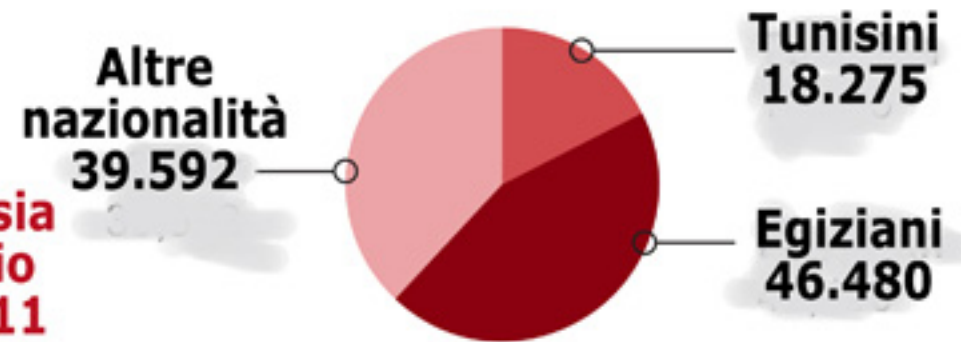

## Mappa degli spostamenti di popolazione

**191,748** persone hanno attraversato il confine libico dall'inizio della crisi al 3 marzo

### Tunisia

**104,275**

profughi accolti in Tunisia dal 22 febbraio al 3 marzo 2011