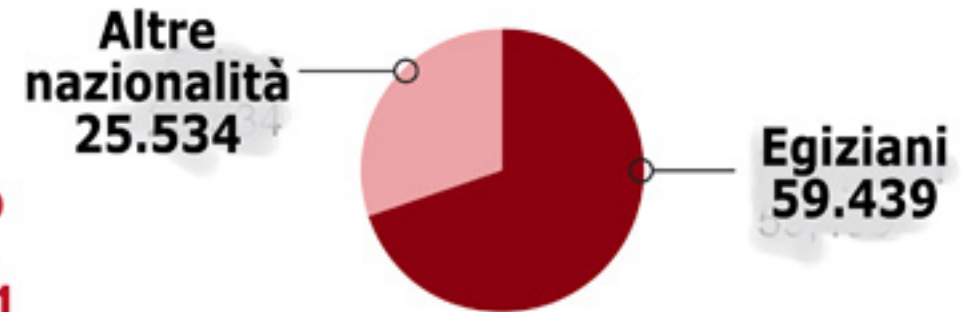

## Mappa degli spostamenti di popolazione

**191,748** persone hanno attraversato il confine libico dall'inizio della crisi al 3 marzo

### Tunisia

**104,275**

profughi accolti in Tunisia dal 22 febbraio al 3 marzo 2011

### Egypt

**84,973**

profughi accolti in Egitto dal 22 febbraio al 3 marzo 2011