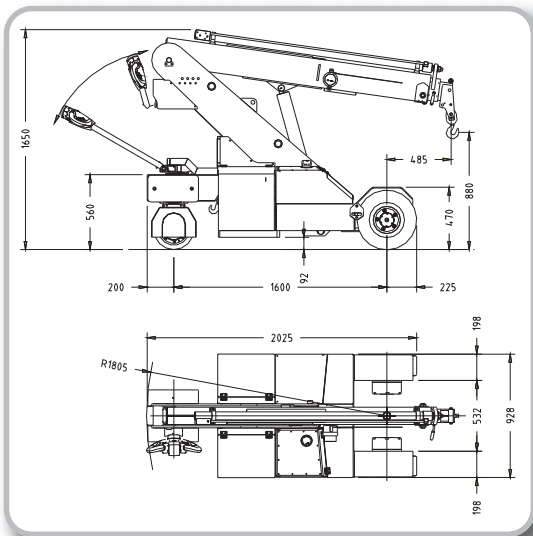

GALIZIA

GRU SEMOVENTI

www.galiziagrupo.com

G20

Courtesy of Crane.Market