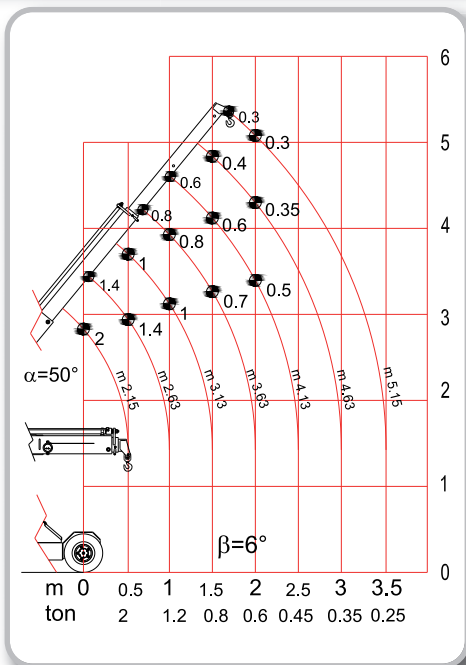

GALIZIA

GRU SEMOVENTI

www.galiziagrupo.com

G20

Courtesy of Crane.Market