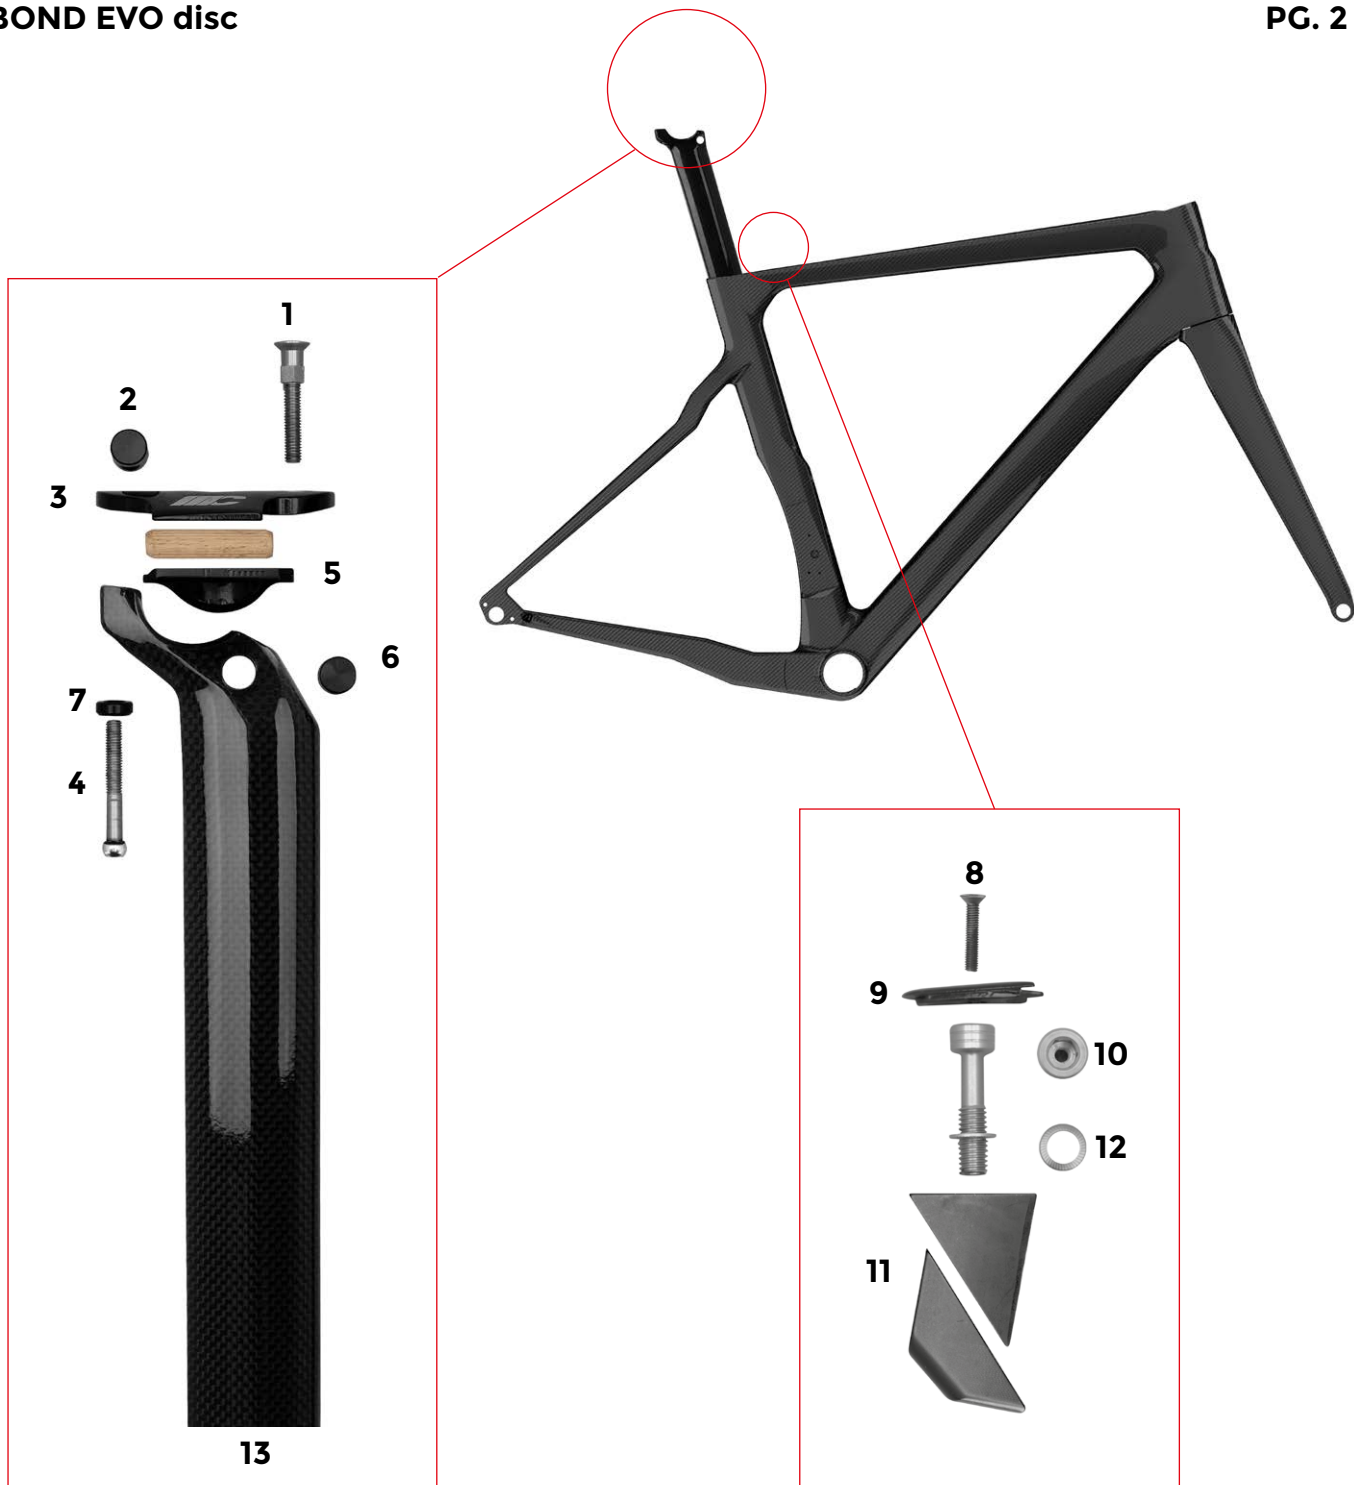

# INDEX

<b>KIT REGGISSELLA BOND EVO OFF SET 0 mm</b>	<b>PG. 1</b>
<b>KIT REGGISSELLA BOND EVO OFF SET 15 mm</b>	<b>PG. 2</b>
<b>PORTA BORRACCIA + BORRACCIA</b>	<b>PG. 3</b>
<b>ZONA PORTADERAGLIATORE</b>	<b>PG. 4</b>
<b>ZONA FORCELLINI POSTERIORI</b>	<b>PG. 5</b>
<b>PERNI PASSANTI</b>	<b>PG. 6</b>
<b>ZONA SERIE STERZO</b>	<b>PG. 7</b>
<b>ACCESSORI PER ASSEMBLAGGIO</b>	<b>PG. 8 - 9</b>

ARTICOLO	MCIPOLLINI CODICE	Variante	Finitura	Misura	DESCRIZIONE
13	M0210MC120BOND2_0	-	Shiny	-	KIT REGGISELLA BOND EVO OFFSET 0
1	011100050	-	-	-	VITE ANTERIORE M6 PER CLAMP SELLA
2	030000121	-	-	-	CILINDRO POSTERIORE M5 Ø9,6X12MM PER CLAMP SELLA
3	030000151	MC_ARR	-	-	CLAMP SELLA SUPERIORE
4	011100062	-	-	38	VITE POSTERIORE M5 PER CLAMP SELLA
5	030000152	-	-	-	CLAMP SELLA INFERIORE
6	030000083	-	-	-	CILINDRO ANTERIORE M6 Ø9,6X12MM PER CLAMP SELLA
7	030000122	-	-	-	RONDELLA Øe 12,5 Øi 6,1 PER VITE POSTERIORE SELLA
8	011100047	-	-	-	VITE INOX M3XL16
9	030100021	VERN	Shiny	-	COVER CLAMP REGGISELLA BOND EVO
10	011100074	-	-	-	VITE M6XL25 PER CLAMP REGGISELLA
11	030000225	-	-	-	BLOCCAGGIO REGGISELLA BOND EVO
12	011100104	-	-	-	RONDELLA INOX Øe 9,8 Øi 6,5 ZIGRINATA

ARTICOLO	MCIPOLLINI CODICE	Variante	Finitura	Misura	DESCRIZIONE
13	M0210MC120BOND2_15	-	Shiny	-	KIT REGGISELLA BOND EVO OFFSET 15
1	011100050	-	-	-	VITE ANTERIORE M6 PER CLAMP SELLA
2	030000121	-	-	-	CILINDRO POSTERIORE M5 Ø9,6X12MM PER CLAMP SELLA
3	030000151	MC_ARR	-	-	CLAMP SELLA SUPERIORE
4	011100062	-	-	38	VITE POSTERIORE M5 PER CLAMP SELLA
5	030000152	-	-	-	CLAMP SELLA INFERIORE
6	030000083	-	-	-	CILINDRO ANTERIORE M6 Ø9,6X12MM PER CLAMP SELLA
7	030000122	-	-	-	RONDELLA Øe 12,5 Øi 6,1 PER VITE POSTERIORE SELLA
8	011100047	-	-	-	VITE INOX M3XL16
9	030100021	VERN	Shiny/Matt	-	COVER CLAMP REGGISELLA BOND EVO
10	011100074	-	-	-	VITE M6XL25 PER CLAMP REGGISELLA
11	030000225	-	-	-	BLOCCAGGIO REGGISELLA BOND EVO
12	011100104	-	-	-	RONDELLA INOX Øe 9,8 Øi 6,5 ZIGRINATA