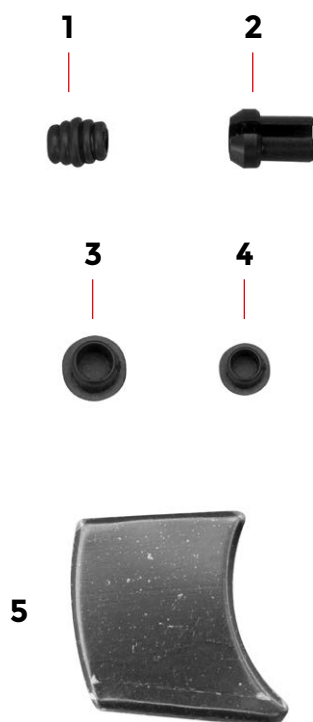

SISTEMA DCR

ARTICOLO	MCIPOLLINI CODICE	Variante	Finitura	Misura	DESCRIZIONE
1	030000281	-	-	-	EXPANDER PER STELO 1 1/8 L.45mm
2	028000056	-	-	-	TOP COVER MCIPOLLINI PER ALANERA 56 mm 1.5"
3	028000058	-	-	-	MICROSPACER PER DCR MICROSHIMS,STEEL (2PCS)
4	028000057	-	-	-	COMPRESSION RING PER DEDA DCR 45X45 PA66
5	030000256	-	-	-	CUSCINETTO SERIE STERZO 51.9x40x8 45/45
6	030000004	-	-	-	CUSCINETTO SERIE STERZO 51.8x40x8 36/45
7	M0230MC123BONDEVO_DB	VERN	RCRS23	-	FORCELLA RED-CARBON-RED METAL SHINY
	M0230MC123BONDEVO_DB	VERN	WCOS23	-	FORCELLA WHITE PEARL-CARBON-OTTANIO SHINY
	M0230MC123BONDEVO_DB	VERN	CSRS23	-	FORCELLA CARBON-SILVER-RED METAL
	M0230MC123BONDEVO_DB	VERN	PERS	-	FORCELLA MYCIPOLLINI

SISTEMA ACR

ARTICOLO	MCIPOLLINI CODICE	Variante	Finitura	Misura	DESCRIZIONE
1	030000281	-	-	-	EXPANDER PER STELO 1 1/8 L.45mm
2	030000294	-	-	-	TOP COVER MCIPOLLINI IN NYLON PER ACR NO.55R 1.5/ACR/STD - 16000123000AB2
3	025100524	-	-	-	HSSP MICROSPACER ACR 1-1/8 28.6X0.25mm MW192(IPC)
4	030000293	-	-	-	COMPRES RING ACR OPEN SILVER ALLOY H2474 16000083000020
5	030000297	-	-	-	CUSCINETTO SERIE STERZO 1-1/2 36/45 - FSA MR127
6	030000004	-	-	-	CUSCINETTO SERIE STERZO 51.8x40x8 36/45
7	M0230MC123BONDEVO_DB	VERN	RCRS23	-	FORCELLA RED-CARBON-RED METAL SHINY
	M0230MC123BONDEVO_DB	VERN	WCOS23	-	FORCELLA WHITE PEARL-CARBON-OTTANIO SHINY
	M0230MC123BONDEVO_DB	VERN	CSRS23	-	FORCELLA CARBON-SILVER-RED METAL
	M0230MC123BONDEVO_DB	VERN	PERS	-	FORCELLA MYCIPOLLINI