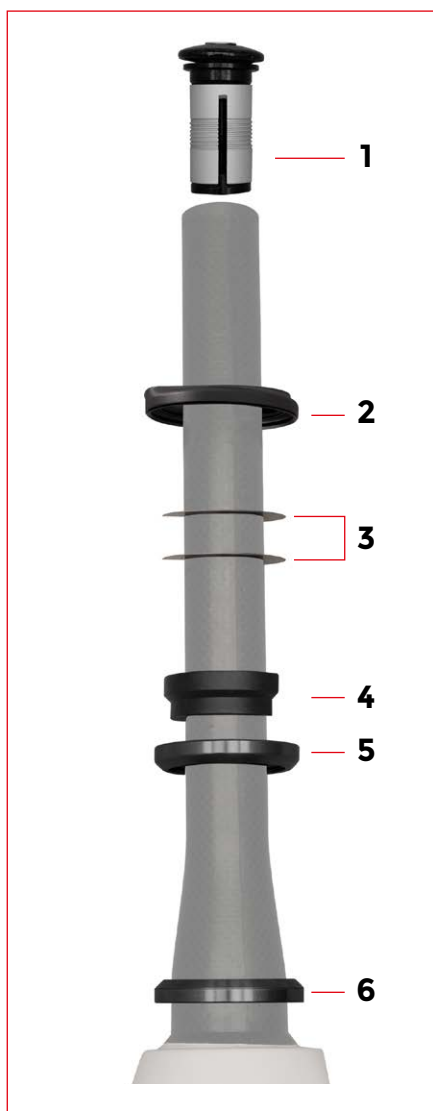

SISTEMA DCR

ARTICOLO	MCIPOLLINI CODICE	Variante	Finitura	Misura	DESCRIZIONE
1	030000281	-	-	-	EXPANDER PER STELO 1 1/8 L.45mm
2	028000056	-	-	-	TOP COVER MCIPOLLINI PER ALANERA 56 mm 1.5"
3	028000058	-	-	-	MICROSPACER PER DCR MICROSHIMS,STEEL (2PCS)
4	028000057	-	-	-	COMPRESSION RING PER DEDA DCR 45X45 PA66
5	030000256	-	-	-	CUSCINETTO SERIE STERZO 51.9x40x8 45/45
6	030000004	-	-	-	CUSCINETTO SERIE STERZO 51.8x40x8 36/45
7	M0230MC123BONDEVO_DB	VERN	RCRS23	-	FORCELLA RED-CARBON-RED METAL SHINY
	M0230MC123BONDEVO_DB	VERN	WCOS23	-	FORCELLA WHITE PEARL-CARBON-OTTANIO SHINY
	M0230MC123BONDEVO_DB	VERN	CSRS23	-	FORCELLA CARBON-SILVER-RED METAL
	M0230MC123BONDEVO_DB	VERN	PERS	-	FORCELLA MYCIPOLLINI