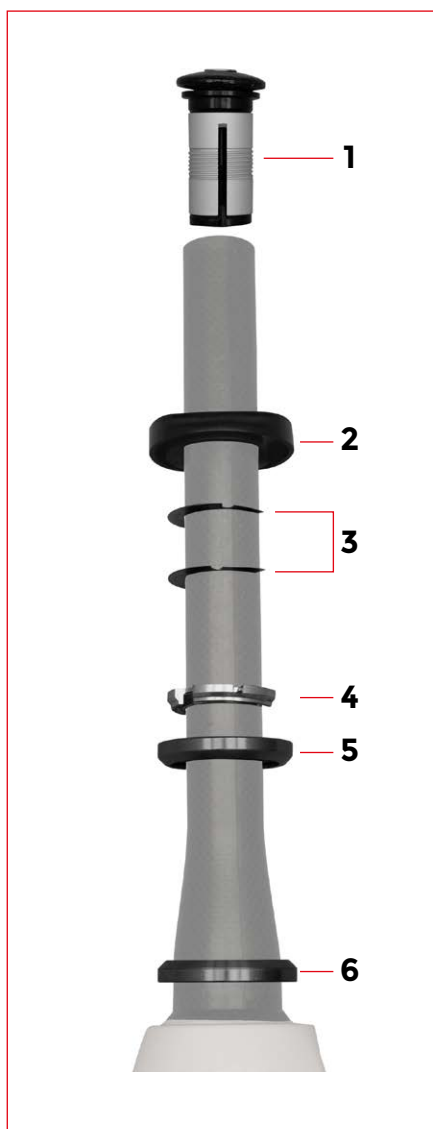

SISTEMA ACR

ARTICOLO	MCIPOLLINI CODICE	Variante	Finitura	Misura	DESCRIZIONE
1	030000281	-	-	-	EXPANDER PER STELO 1 1/8 L.45mm
2	030000294	-	-	-	TOP COVER MCIPOLLINI IN NYLON PER ACR NO.55R 1.5/ACR/STD - 16000123000AB2
3	025100524	-	-	-	HSSP MICROSPACER ACR 1-1/8 28.6X0.25mm MW192(IPC)
4	030000293	-	-	-	COMPRES RING ACR OPEN SILVER ALLOY H2474 16000083000020
5	030000297	-	-	-	CUSCINETTO SERIE STERZO 1-1/2 36/45 - FSA MR127
6	030000004	-	-	-	CUSCINETTO SERIE STERZO 51.8x40x8 36/45
7	M0230MC123BONDEVO_DB	VERN	RCRS23	-	FORCELLA RED-CARBON-RED METAL SHINY
	M0230MC123BONDEVO_DB	VERN	WCOS23	-	FORCELLA WHITE PEARL-CARBON-OTTANIO SHINY
	M0230MC123BONDEVO_DB	VERN	CSRS23	-	FORCELLA CARBON-SILVER-RED METAL
	M0230MC123BONDEVO_DB	VERN	PERS	-	FORCELLA MYCIPOLLINI