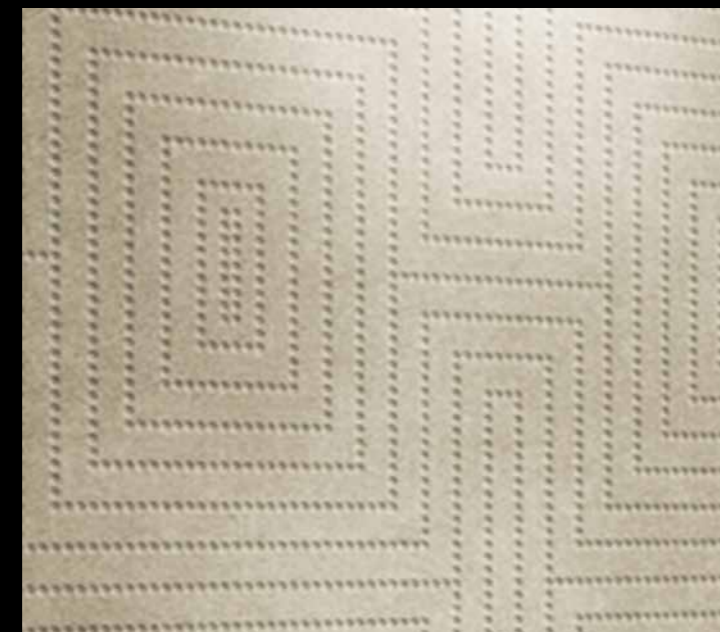

# PARKOUR

RIVESTIMENTO MURALE VERNICIABILE • PAINTABLE WALLCOVERING

SEQUENCE

METALLIZZATO

BALI

KALEIDOSCOPE

LABYRINTH

LAVABILE