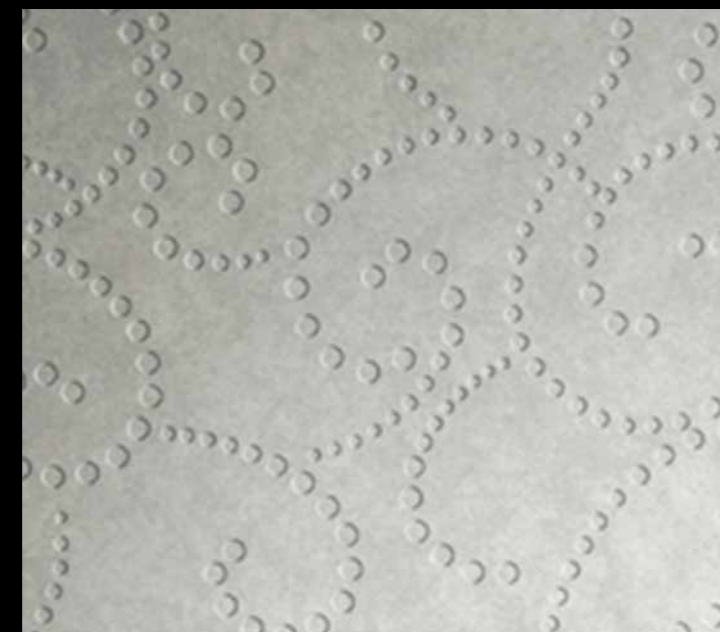

LAVABILE

VELATURA