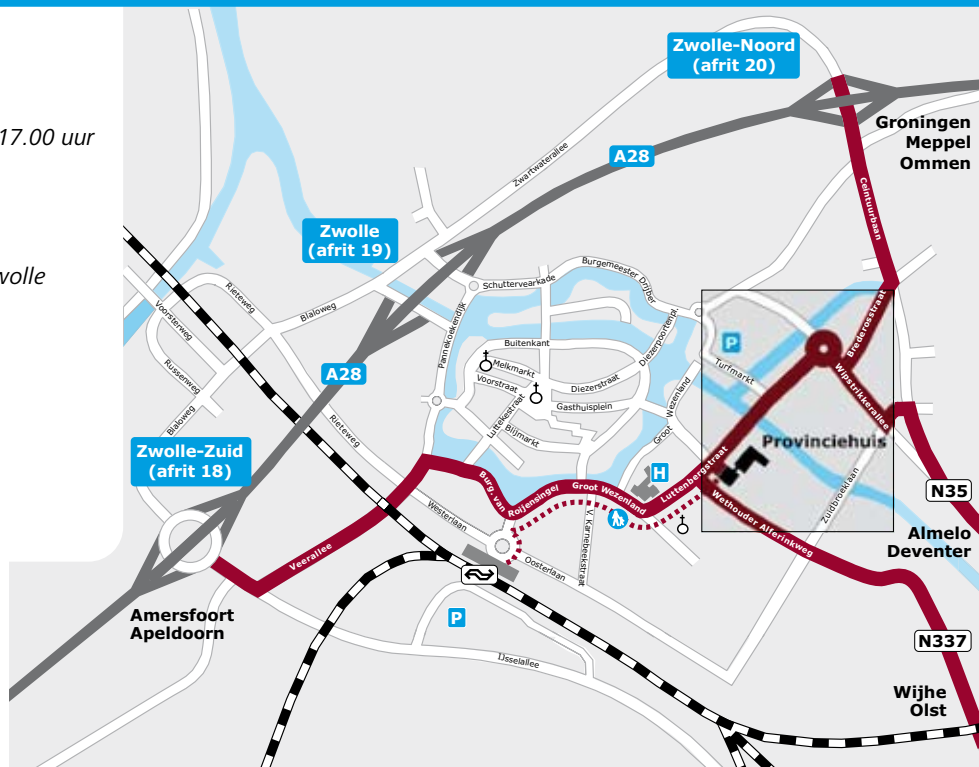

Routebeschrijving provinciehuis Overijssel, parkeerplaats Turfmarkt

Bezoekadres

Luttenbergstraat 2, Zwolle
Openingstijden 09.00 uur - 17.00 uur

Postadres

Provincie Overijssel
Postbus 10078, 8000 GB Zwolle

Overige gegevens

Telefoon 038 499 88 99
Fax 038 425 48 88
www.provincie.overijssel.nl
postbus@overijssel.nl

Auto

Het provinciehuis is per auto als volgt te bereiken:

A 28 – vanaf Amersfoort/Apeldoorn

Afslag Zwolle-Zuid (afrit 18), onderaan afrit gaat u rechtsaf (IJsselallee). Bij tweede verkeerslichten gaat u linksaf (Veerallee). U gaat na de spoorwegovergang de 2e weg rechts (Burgemeester Van Roijensingel, welke overgaat in Groot Wezenland). Bij de kerk gaat u linksaf, de Luttenbergstraat in. Bij de stoplichten gaat u rechtdoor en direct na de brug linksaf. Na ongeveer 150 meter is rechts de inrit van de parkeerplaats (Turfmarkt).

N 337 – vanaf Wijhe/Olst

U volgt de N 337 (Hollewandsweg) tot rotonde bij bebouwde kom Zwolle. U gaat bij rotonde rechtdoor, bij verkeerslichten rechtsaf (Oldeneelallee), bij volgende verkeerslichten linksaf (IJsselallee), bij volgende verkeerslichten rechtsaf (Ittersumallee), bij tweede

verkeerslichten linksaf (Marsweg/Wethouder Alferinkweg), weg volgen, bij tweede verkeerslichten rechtsaf (Luttenbergstraat). U gaat direct na de brug linksaf. Na ongeveer 150 meter is rechts de inrit van de parkeerplaats (Turfmarkt).

N 35 – vanaf Almelo/Deventer/Raalte

U volgt de N 35 Heinoseweg/Ceintuurbaan tot de tweede verkeerslichten na het spoor. Bij deze verkeerslichten gaat u linksaf (Zuidbroeklaan). Bij de volgende verkeerslichten gaat u rechtsaf (Wipstrikerallee), bij rotonde linksaf (Hanekamp). Net voor de brug gaat u rechtsaf. Na ongeveer 150 meter is rechts de inrit van de parkeerplaats (Turfmarkt).

A 28 – vanaf Meppel/Assen/Groningen

Afslag Zwolle-Noord (afrit 20), onderaan afrit gaat u linksaf (Ceintuurbaan). Bij derde verkeerslichten gaat u rechtsaf (Brederostraat). Aan het eind van deze

straat gaat u rechtsaf en na 50 meter bij rotonde linksaf (Hanekamp). Net voor de brug gaat u rechtsaf. Na ongeveer 150 meter is rechts de inrit van de parkeerplaats (Turfmarkt).

Openbaar vervoer

Het provinciehuis is vanaf het NS-station bereikbaar met stadsbus lijn 1, halte provinciehuis.

Looproute vanaf Zwolle CS

Recht tegenover het station loopt u naar de Stationsweg. Aan het eind daarvan slaat u rechtsaf, de Burgemeester van Roijensingel op. U volgt deze weg, die na zo'n 300 meter Groot Wezenland gaat heten.

Na ongeveer 200 meter passeert u de Isala klinieken, locatie Wezenlanden, aan uw linkerhand. Bij de kerk slaat u linksaf, de Luttenbergstraat in. Na het kruispunt staat het provinciehuis aan uw rechterhand.