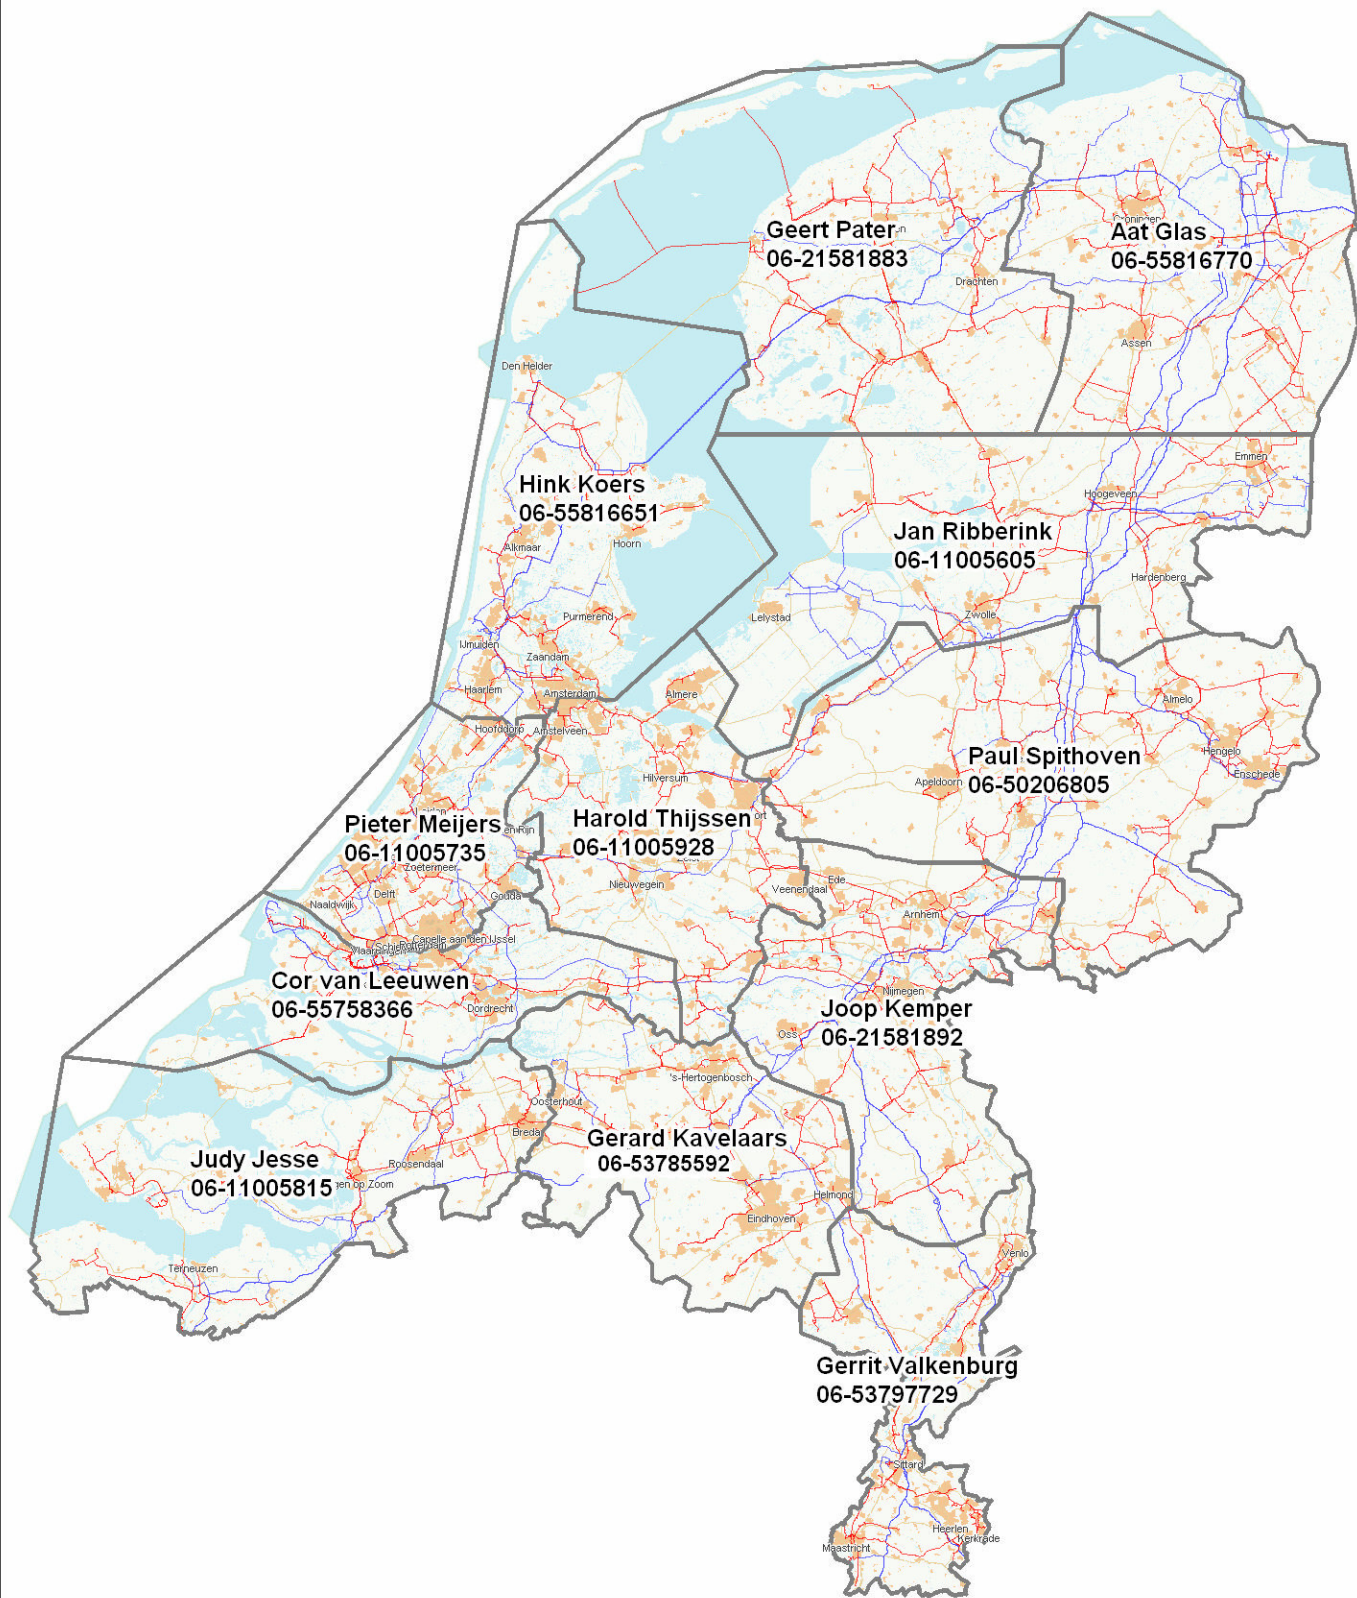

Gasunie contactpersonen BEVB sanering

-  Gebiedsindeling Tracébeheerders
-  HTL
-  RTL

gasunie

N.V. Nederlandse Gasunie, TOSG
september 2009