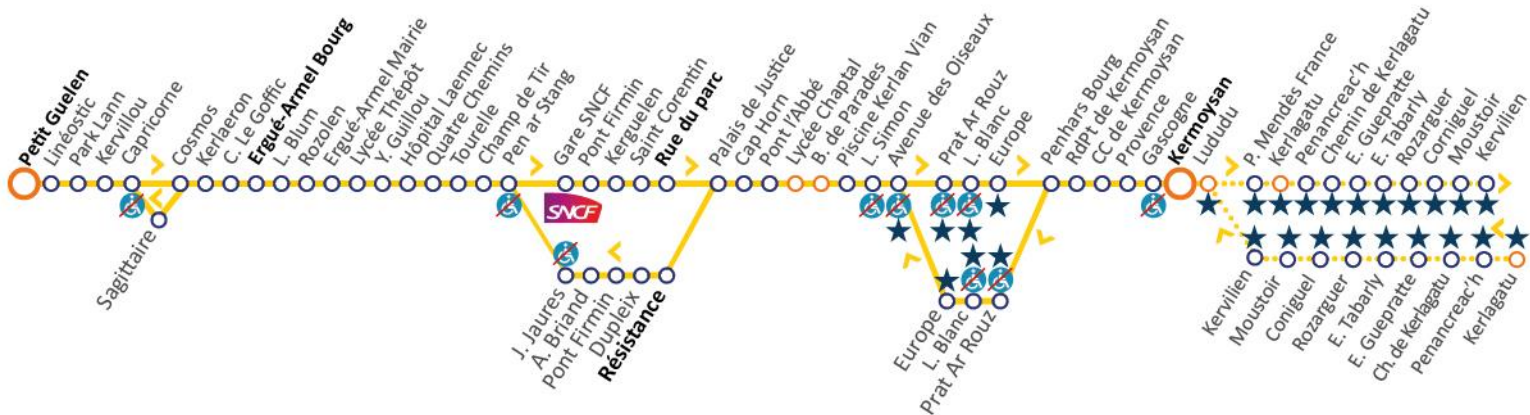

# Kermoyan ↔ Ergué-Armel Bourg - Petit Guelen

Plan des lignes dimanche soirée consultable en fin de guide

## Soirée **QUB NOZ** & Dimanche

Arrêt accessible

Sens de circulation

Arrêt accessible avec accompagnement conseillé

Arrêt non accessible

Arrêts desservis en soirée sur demande auprès du conducteur, en descente uniquement

### Lundi à samedi | Toute l'année

	LàV	V&S
PETIT GUELEN	20:28	21:17
ERGUE ARMEL BOURG	20:33	21:22
ERGUE ARMEL MAIRIE	20:36	21:25
LYCEE THEPOT	20:37	21:26
HOPITAL LAENNEC	20:39	21:28
TOURELLE	20:40	21:29
GARE SNCF	20:47	21:36
RUE DU PARC	20:53	21:42
PONT L'ABBE	20:56	21:45
AVENUE DES OISEAUX	20:59	21:48
PRAT AR ROUZ	★	★
KERMOYSAN	21:08	21:57
KERLAGATU	★	★

# QUB NOZ

Votre service de lignes de soirée !  
Ces horaires sont spécialement  
adaptés aux arrivées TGV  
en soirée !

Lundi à samedi | Toute l'année

		
KERMOYSAN	20:39	21:28
PONT L'ABBE	20:47	21:36
RESISTANCE	20:53	21:42
GARE SNCF	20:56	21:45
TOURELLE	21:02	21:51
HOPITAL LAENNEC	21:03	21:52
LYCEE THEPOT	21:04	21:53
ERGUE ARMEL MAIRIE	21:05	21:54
ERGUE ARMEL BOURG	21:08	21:57
PETIT GUELEN	21:14	22:08