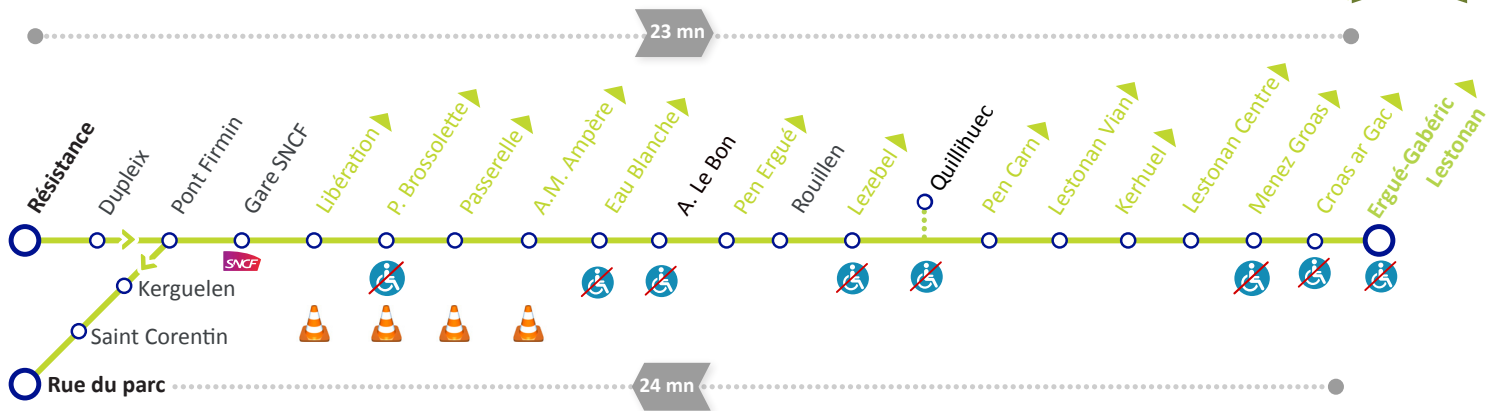

Toute l'année profitez du service de soirée  
le vendredi et samedi. Plus d'informations p.24

toutes les  
30-60  
mn

Arrêt non desservi cause travaux à partir du 16/11/2020 dans le sens vers Ergué-Gabéric

Arrêt accessible

Sens de circulation

Arrêt accessible avec  
accompagnement conseillé

Arrêt non accessible

Arrêt également desservi par des ligne "Presto"  
(Horaires de ces lignes pages 80 - 81 - 82 et 83)

## Vers Centre-ville Quimper

Du lundi au vendredi | Période scolaire

SUR VOTRE LIGNE :  
C.C. Market / Gare SNCFtoutes  
les  
30-60  
min

ERGUE GABERIC LESTONAN	6:55	8:00	8:28	9:05	10:12	11:12	12:11	12:45	13:15	13:45	14:15	15:13	L à J	15:16	16:19	L à J	17:00	V	17:02	17:27	18:11	19:17
LESTONAN CENTRE	6:59	8:04	8:32	9:08	10:15	11:15	12:14	12:48	13:18	13:48	14:18	15:16	15:19	16:22	17:03	17:05	17:30	18:14	19:20			
QUILLIHUEC												15:18			17:05							
ROUILLEN	7:07	8:13	8:41	9:15	10:22	11:22	12:21	12:55	13:25	13:55	14:25	15:26	15:26	16:30	17:13	17:13	17:38	18:22	19:27			
EAU BLANCHE	7:13	8:19	8:47	9:20	10:27	11:27	12:26	13:00	13:30	14:00	14:30	15:31	15:31	16:35	17:18	17:18	17:43	18:27	19:32			
GARE SNCF	7:17	8:23	8:51	9:24	10:31	11:31	12:30	13:04	13:34	14:04	14:34	15:35	15:35	16:39	17:22	17:22	17:47	18:31	19:36			
<b>RUE DU PARC</b>	7:22	8:28	8:56	9:29	10:36	11:36	12:35	13:09	13:39	14:09	14:39	15:40	15:40	16:45	17:28	17:28	17:53	18:35	19:40			