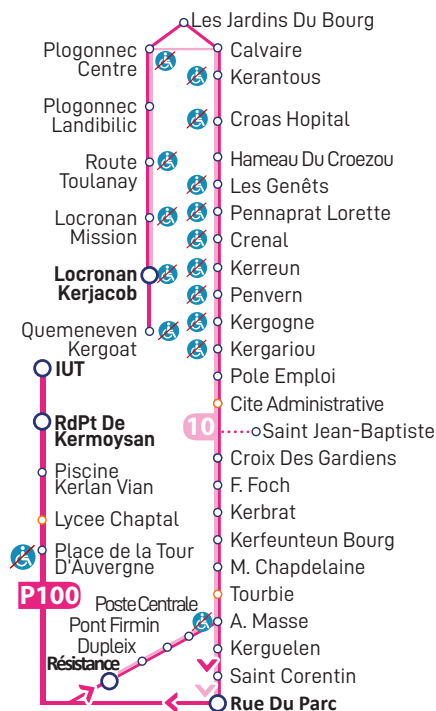

Comment lire les horaires ?

1 - Direction de la ligne

Vers **Centre-ville Quimper**

3 - Le bus passe à 9h15 à l'arrêt Locronan Kerjacob

	Du lundi au vendredi Période scolaire				Samedi et vacances scolaires		
	9:05	13:05	14:45	16:45	7:00	8:15	9:15
LOCRONAN KERJACOB	9:05	13:05	14:45	16:45	7:00	8:15	9:15
LOCRONAN MISSION	9:10	13:10	14:50	16:50	7:05	8:20	9:20
PLOGONNEC LANDIBILIC	9:14	13:14	14:54	16:54	7:09	8:24	9:24
PLOGONNEC CENTRE	9:15	13:15	14:55	16:55	7:10	8:25	9:25
CALVAIRE	9:16	13:16	14:56	16:56	7:11	8:26	9:26
HAMEAU LE CROEZOU	9:21	13:21	15:01	17:01	7:16	8:31	9:31

10

LOCRONAN KERJACOB CENTRE-VILLE QUIMPER

2021 / 2022

Horaires / Eurioù
Infos pratiques / Titourou pleustrek

Version 09/21

10

Locronan Kerjacob Centre-ville Quimper

➔➔ Infos pratiques

Plan des lignes Presto sur
www.qub.fr

- Arrêt accessible
- Arrêt accessible avec accompagnement conseillé

- Arrêt non accessible
- Sens de circulation de la ligne 10
- Sens de circulation de la ligne P100

 Du lundi au vendredi | Période scolaire

LOCRONAN KERJACOB	9:05	13:05	14:45	16:45
LOCRONAN MISSION	9:10	13:10	14:50	16:50
PLOGONNEC LANDIBILIC	9:14	13:14	14:54	16:54
PLOGONNEC CENTRE	9:15	13:15	14:55	16:55
CALVAIRE	9:16	13:16	14:56	16:56
HAMEAU LE CROEZOU	9:21	13:21	15:01	17:01
PENNAPRAT LORETTE	9:25	13:25	15:05	17:05
CROIX DES GARDIENS	9:33	13:33	15:13	17:13
TOURBIE	9:37	13:37	15:17	17:17
RUE DU PARC	9:41	13:41	15:21	17:21