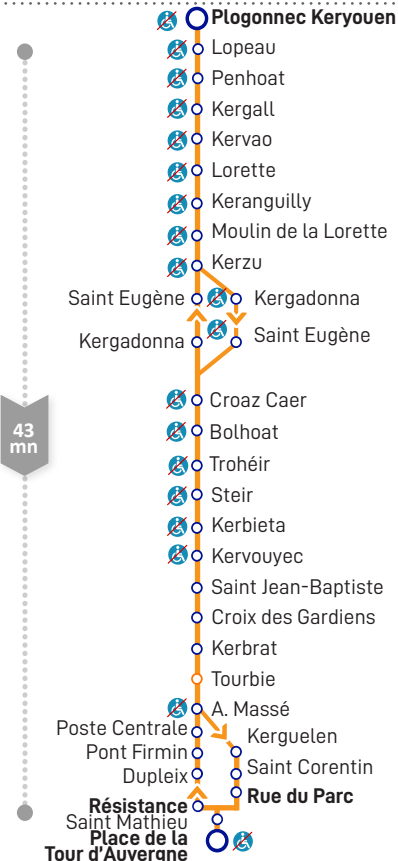

Infos pratiques

Calendrier Scolaire 2021 / 2022

Toussaint : du 23/10 au 07/11 inclus
Noël : du 18/12 au 02/01 inclus
Hiver : du 05/02 au 20/02 inclus
Printemps : du 09/04 au 24/04 inclus
Ascension : du 26/05 au 29/05 inclus
Été : à partir du 07/07

Plan des lignes Presto sur www.qub.fr

43 mn

- Arrêt accessible
- Arrêt accessible avec accompagnement conseillé
- Arrêt non accessible
- Sens de circulation

	Du lundi au vendredi | Période scolaire					Samedi et vacances scolaires			
KERYOUEEN	6:50	7:15	7:30	8:05	13:15	7:00	8:07	9:07	13:07
LOPEAU	6:52	7:17	7:32	8:07	13:17	7:02	8:09	9:09	13:09
LORETTE	7:02	7:27	7:42	8:17	13:27	7:12	8:19	9:19	13:19
SAINT EUGENE	7:09	7:34	7:49	8:24	13:34	7:19	8:26	9:26	13:26
CROAZ CAER	7:11	7:36	7:51	8:26	13:36	7:22	8:29	9:29	13:29
STEIR	7:15	7:40	7:55	8:30	13:40	7:26	8:33	9:33	13:33
KERBIETA	7:18	7:43	7:58	8:33	13:43	7:27	8:34	9:34	13:34
KERVOUYEC	7:20	7:45	8:00	8:35	13:45	7:29	8:36	9:36	13:36
SAINT JEAN-BAPTISTE	7:22	7:47	8:02	8:37	13:47	7:31	8:38	9:38	13:38
CROIX DES GARDIENS	7:25	7:50	8:05	8:40	13:50	7:34	8:41	9:41	13:41
TOURBIE	7:29	7:55	8:10	8:45	13:55	7:38	8:45	9:45	13:45
A MASSE	7:31	7:57	8:12	8:47	13:57	7:40	8:47	9:47	13:47
RUE DU PARC	7:34	8:00	8:15	8:50	14:00	7:43	8:50	9:50	13:50
PL DE LA TOUR D'Auvergne	7:37	8:03	8:18	8:53	14:03	7:46	8:53	9:53	13:53

	Du lundi au vendredi | Période scolaire					Samedi et vacances scolaires				
PL DE LA TOUR D'Auvergne	12:12	12:12	15:42	15:42	16:42	17:52	12:12	15:42	16:42	18:02
RESISTANCE	12:15	12:15	15:45	15:45	16:45	17:55	12:15	15:45	16:45	18:05
A MASSE	12:18	12:18	15:48	15:48	16:48	17:58	12:18	15:48	16:48	18:08
TOURBIE	12:19	12:19	15:49	15:49	16:49	17:59	12:19	15:49	16:49	18:09
CROIX DES GARDIENS	12:22	12:22	15:52	15:52	16:52	18:02	12:22	15:52	16:52	18:12
SAINT JEAN-BAPTISTE	12:26	12:26	15:56	15:56	16:56	18:06	12:25	15:55	16:55	18:15
KERVOUYEC	12:28	12:28	15:58	15:58	16:58	18:08	12:27	15:57	16:57	18:17
KERBIETA	12:30	12:30	16:00	16:00	17:00	18:10	12:29	15:59	16:59	18:19
STEIR	12:32	12:32	16:02	16:02	17:02	18:12	12:31	16:01	17:01	18:21
CROAZ CAER	12:36	12:36	16:06	16:06	17:06	18:16	12:35	16:05	17:05	18:25
SAINT EUGENE	12:39	12:39	16:09	16:09	17:09	18:19	12:37	16:07	17:07	18:27
LORETTE	12:46	12:46	16:16	16:16	17:16	18:26	12:44	16:14	17:14	18:34
LOPEAU	12:56	12:56	16:26	16:26	17:26	18:36	12:54	16:24	17:24	18:44
KERYOUEEN	12:58	12:58	16:28	16:28	17:28	18:38	12:56	16:26	17:26	18:46

- ☎ Sur réservation *
- ☎ Sur réservation circule uniquement le mercredi *
- ☎ Sur réservation circule lundi/mardi/jeudi et vendredi *
- ☎ Mercredi uniquement
- ☎ LMJV Lundi, mardi, jeudi et vendredi

* Les réservations se font par téléphone au **02 98 95 26 27** au plus tard la veille avant 17h15

☎ ☀ Reportez-vous au calendrier