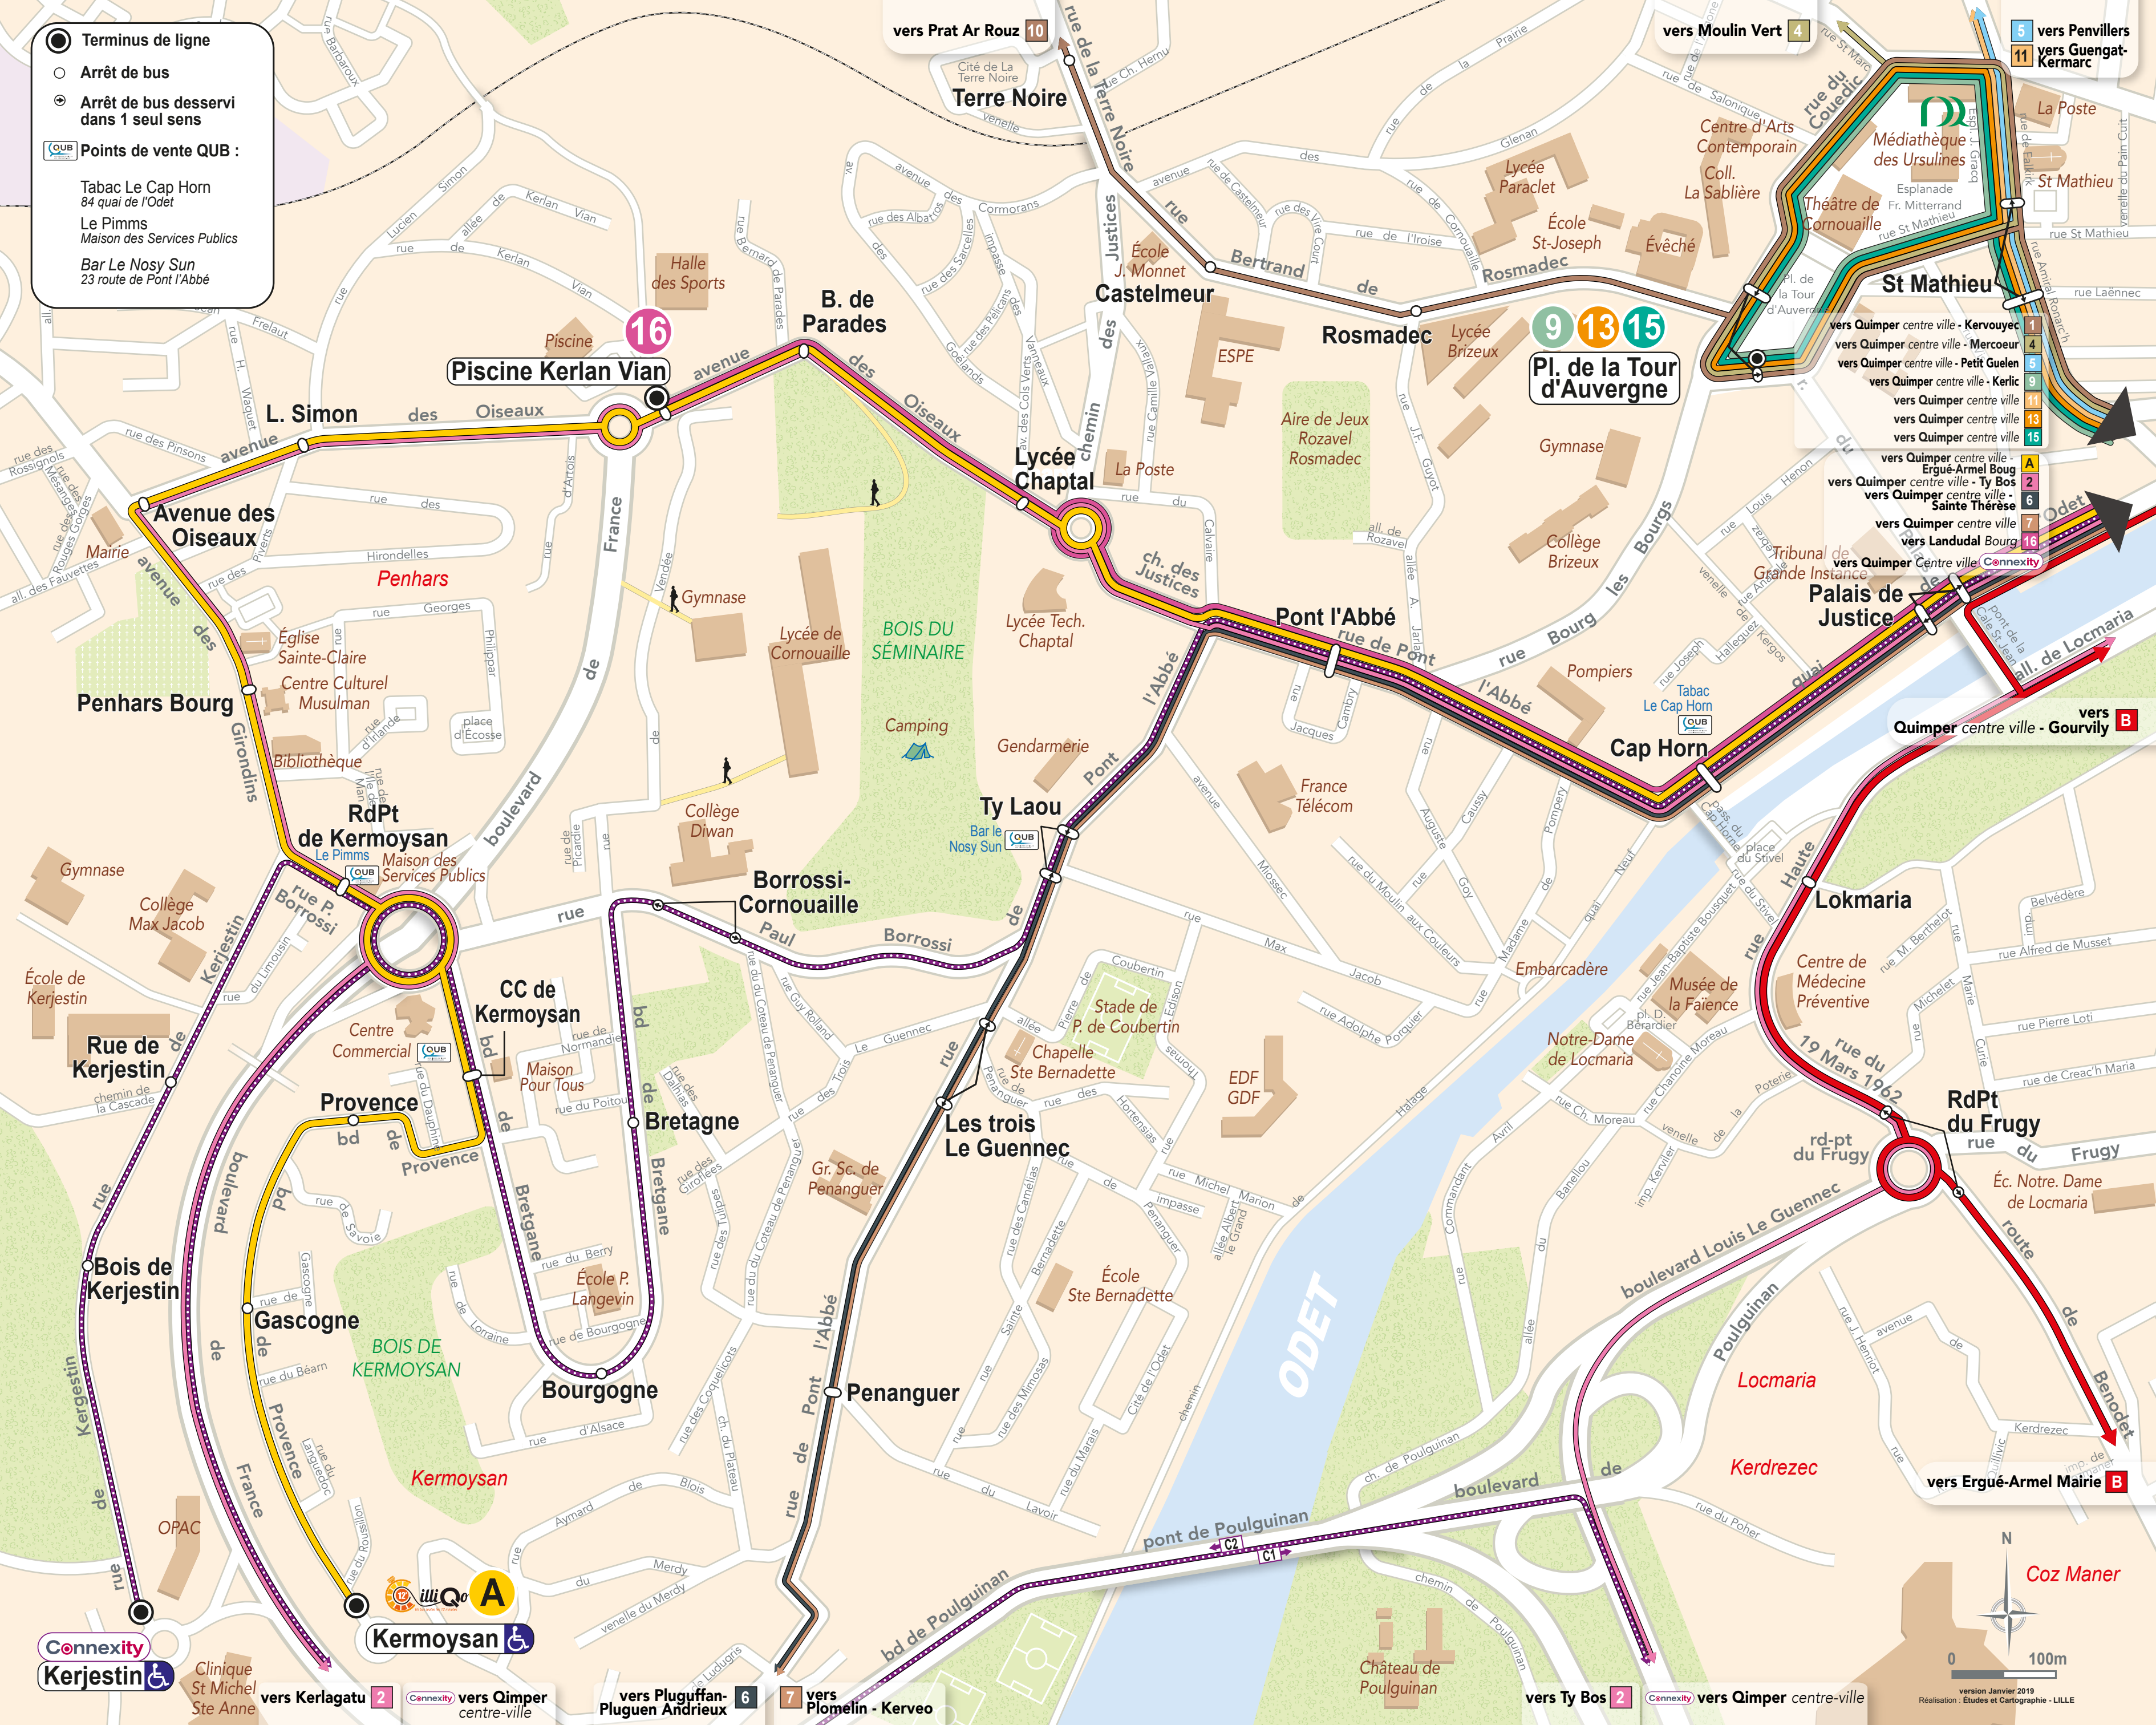

- Terminus de ligne
- Arrêt de bus
- ⊕ Arrêt de bus desservi dans 1 seul sens
- Points de vente QUB :
  - Tabac Le Cap Horn  
84 quai de l'Odét
  - Le Pimms  
Maison des Services Publics
  - Bar Le Nosy Sun  
23 route de Pont l'Abbé

- 1 vers Quimper centre ville - Kervoyec
- 4 vers Quimper centre ville - Mercoeur
- 5 vers Quimper centre ville - Petit Guelen
- 9 vers Quimper centre ville - Kerlic
- 11 vers Quimper centre ville
- 13 vers Quimper centre ville
- 15 vers Quimper centre ville
- A vers Quimper centre ville - Ergué-Armel Bourg
- 2 vers Quimper centre ville - Ty Bos
- 6 vers Quimper centre ville - Sainte Thérèse
- 7 vers Quimper centre ville
- 16 vers Landulud Bourg
- vers Quimper Centre ville - Connexity

- Connexity Kerjestin
- vers Kerlagatu 2
- Connexity vers Qimper centre-ville
- vers Pluguffan-Pluguen Andrieux 6
- 7 vers Plomelin - Kerveo

0 100m

version Janvier 2019  
Réalisation : Etudes et Cartographie - LILLE