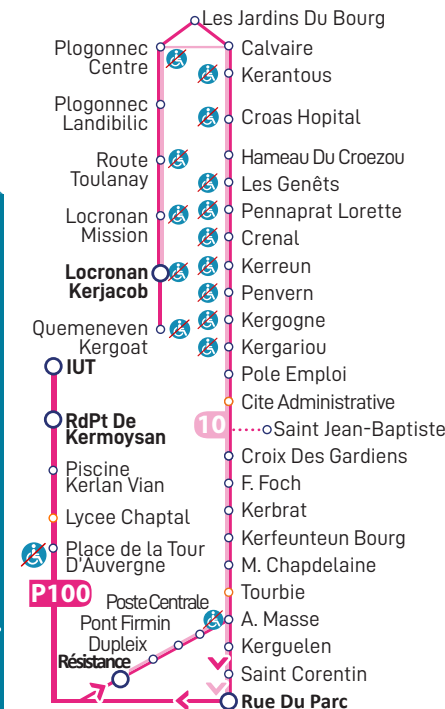

- Arrêt non accessible
- Sens de circulation de la ligne 10
- Sens de circulation de la ligne P100