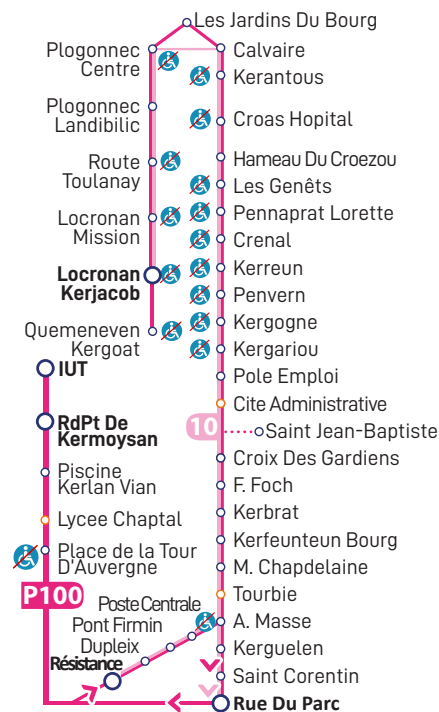

- Arrêt non accessible
- Sens de circulation de la ligne 10
- Sens de circulation de la ligne P100