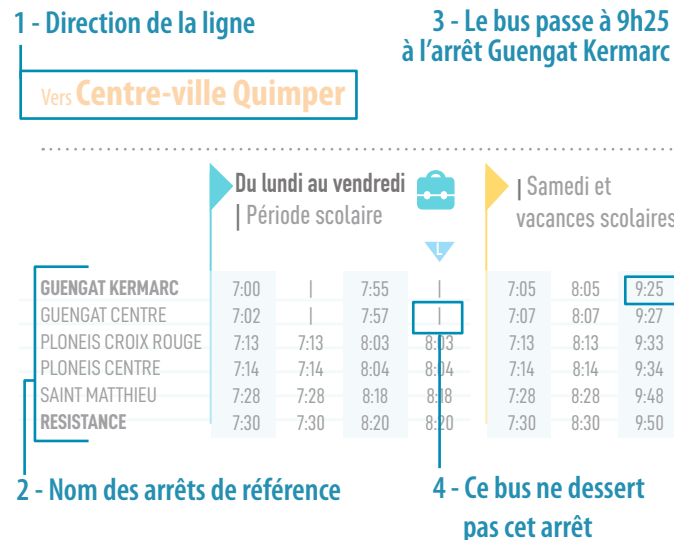

P111 Guengat Kerustans
Penvillers

Vers **Penvillers**

	Du lundi au vendredi | Période scolaire				Samedi et vacances scolaires			
	6:47	7:20	9:15	13:20	9:15	13:20		
GUENGAT KERUSTANS	6:47	7:20	9:15	13:20	9:15	13:20		
GUENGAT CENTRE	6:57	7:30	9:22	13:27	9:22	13:27		
BELLEVUE	7:11	7:40	9:25	13:30	9:25	13:30		
PL DE LA TOUR D'AUVERGNE	7:30							
RESISTANCE	7:34	9:40	13:45	9:40	13:45			
TOURBIE	7:38							
SAINTE JEAN-BAPTISTE	7:50	8:00						

* Ce trajet dessert également les arrêts : Tourbie 8:05 / Rue du Parc 8:09 / Place de la Tour d'Auvergne 8:13

Vers **Guengat Kerustans**

	Du lundi au vendredi | Période scolaire				Samedi et vacances scolaires			
	12:20	15:30	16:35	17:35	12:20	18:15		
SAINTE JEAN-BAPTISTE	12:20	15:30	16:35	17:35	12:20	18:15		
TOURBIE	12:15	15:40	16:45	17:45				
RUE DU PARC	11:20	12:20	15:45	16:50	17:50	17:50		
PL DE LA TOUR D'AUVERGNE **	11:21	12:25	15:50	16:42	17:52	17:52		
BELLEVUE	11:31	12:46	16:11	17:11	17:03	18:13		
GUENGAT CENTRE	11:37	12:52	16:21	17:21	17:15	18:19		
GUENGAT KERUSTANS	11:45	12:59	16:33	17:33	17:27	18:27		

* Ce trajet dessert également les arrêts de la P110 à la demande entre Ploneis Croix Rouge et Kerviel

** Prise en charge arrêt derrière le théâtre de Cornouaille

Comment lire les horaires ?

Pour connaître l'horaire de votre arrêt, basez-vous sur l'horaire des arrêts de référence

Vente en ligne sur www.qub.fr

Achetez depuis chez vous vos titres de transport sur notre site internet en paiement sécurisé !