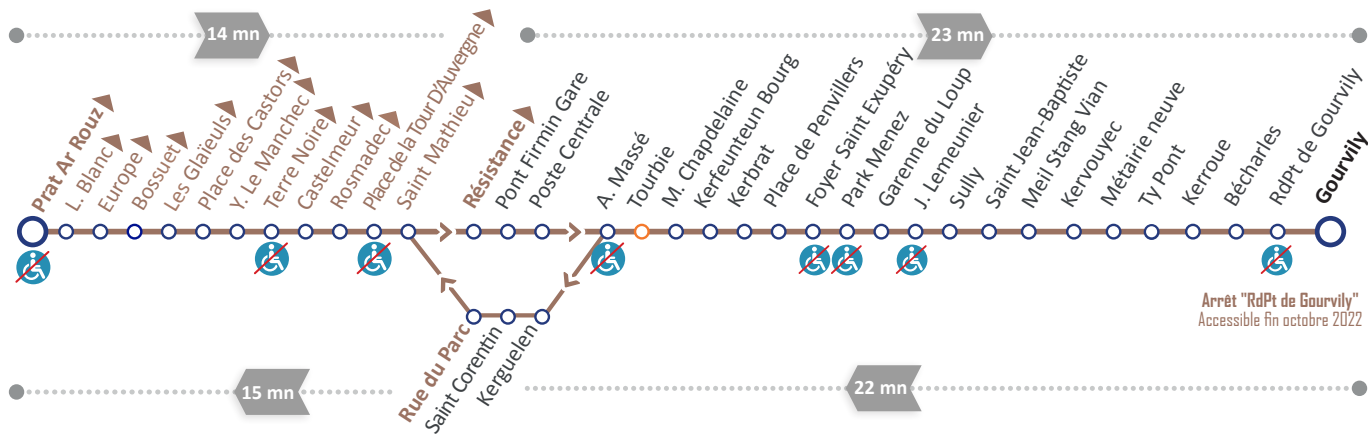

1

Gourvily ↔ Prat Ar Rouz

Toute l'année du lundi au samedi de 20h à minuit,
 profitez du service de soirée QUB Noz !
 Plus d'informations p.89

toutes les 30mn

Arrêt accessible

Sens de circulation

Arrêt accessible avec accompagnement conseillé

Arrêt non accessible

Arrêt Également desservi par la ligne P10
 (Horaires de cette ligne p.45)

1

Du lundi au vendredi

Période Scolaire

SUR VOTRE LIGNE :

Zone commerciale de Gourvily / Cité Administrative
Lycée et collège Le Likès / Collège Tour d'Auvergne
Collège La Sablière / Lycée et collège Brizeux
Lycée Le Paraclet

toutes les 30mn

| Vers Prat Ar Rouz

GOURVILY	6:34	7:12	7:22	7:53	8:20	8:51	9:24	9:51	10:21	10:51	11:21	11:54	12:17	12:50	13:16	13:50	14:20	14:50	15:15	15:48	16:18	16:48	17:18	17:53	18:23	18:57	19:27
KERVOUYEC	6:40	7:18	7:28	7:59	8:26	8:57	9:30	9:57	10:27	10:57	11:27	12:00	12:23	12:56	13:22	13:56	14:26	14:56	15:21	15:54	16:24	16:54	17:24	17:59	18:29	19:03	19:33
SAINTE JEAN-BAPTISTE	6:42	7:20	7:30	8:01	8:28	8:59	9:32	9:59	10:29	10:59	11:29	12:02	12:25	12:58	13:24	13:58	14:28	14:58	15:23	15:56	16:26	16:56	17:26	18:01	18:31	19:05	19:35
TOURBIE	6:50	7:29	7:39	8:10	8:37	9:07	9:40	10:07	10:37	11:07	11:37	12:10	12:33	13:07	13:33	14:07	14:37	15:07	15:32	16:05	16:35	17:05	17:35	18:10	18:39	19:13	19:43
RUE DU PARC	6:55	7:35	7:45	8:16	8:43	9:12	9:45	10:12	10:42	11:12	11:42	12:15	12:42	13:16	13:42	14:12	14:42	15:12	15:37	16:10	16:42	17:12	17:42	18:17	18:44	19:18	19:48
PL DE LA TR D'AUVERGNE	6:57	7:38	7:48	8:19	8:46	9:15	9:48	10:15	10:45	11:15	11:45	12:18	12:45	13:19	13:45	14:15	14:45	15:15	15:40	16:13	16:46	17:16	17:46	18:21	18:47	19:21	19:51
EUROPE	7:04	7:46	7:56	8:27	8:54	9:23	9:56	10:23	10:53	11:23	11:53	12:26	12:53	13:27	13:54	14:25	14:55	15:25	15:50	16:24	16:57	17:27	17:57	18:32	18:56	19:30	19:59
PRAT AR ROUZ	7:06	7:48	7:58	8:29	8:56	9:25	9:58	10:25	10:55	11:25	11:55	12:28	12:55	13:29	13:56	14:27	14:57	15:27	15:52	16:26	16:59	17:29	17:59	18:34	18:58	19:32	20:01