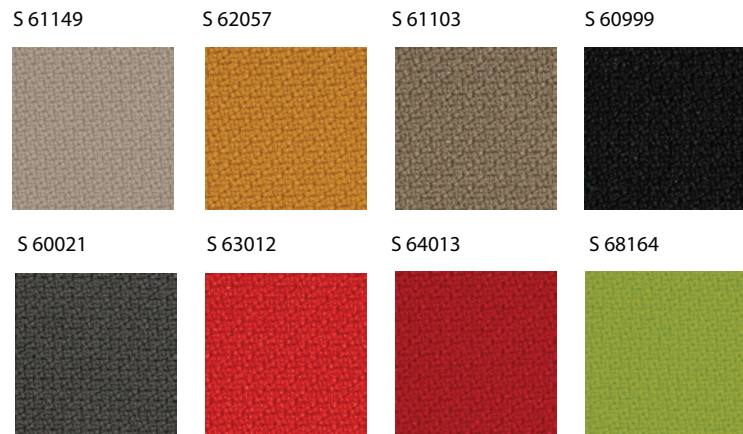

GABRIEL STEP™ FABRIC / TESSUTO