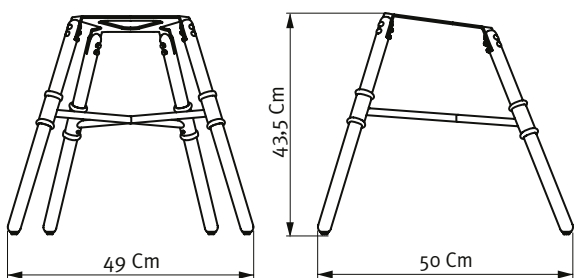

## GIRO base measures

Misure GIRO base

Net Weight / Peso netto	1 pcs / pezzo x 2,25 kg
Packing quantity / Quantità per scatola	2 pcs
Box size / Misure scatola	47 x 55 x 55
CBM / m <sup>3</sup>	0,14