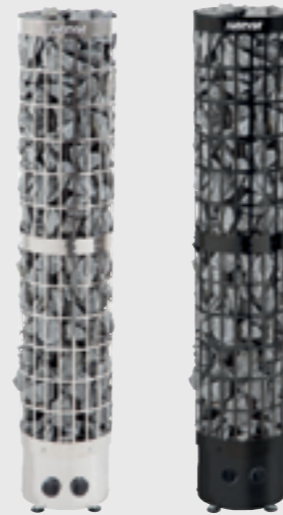

Cilindro Steel

Cilindro Black Steel

Kiuas	Tuotenumero	Kiukaan väri	Kiukaan kiinnitystapa	Kiukaan ohjaustapa	Teho kW	Saunan koko m²	Mitat lev x syv x kork mm	Paino kg	Kiuaskiviä kg
Cilindro PC66	HPC66400	Steel	lattiamalli	M	6,6	5-9	255 x 255 x 1340	11	75
Cilindro PC66	HPC66400M	Black Steel	lattiamalli	M	6,6	5-9	255 x 255 x 1340	11	75

Cilindro

- Massiivisen kivimäärän omaava kiuas, joka tarjoaa nautinnollisen saunaelämyksen
- Sopii hyvin erilaisiin saunasistuksiin ja asennuksiin
- Selkeät käyttökytkimet kiukaan etuosassa