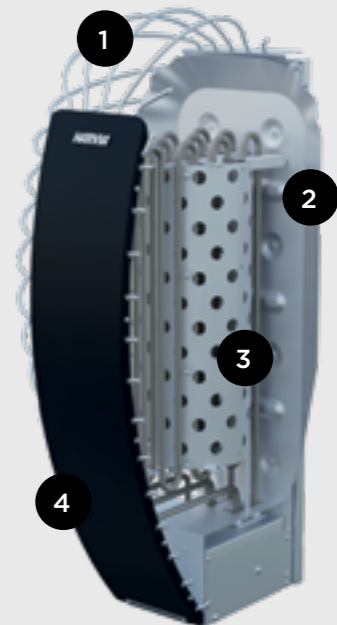

1. Kiukaan muotoja mukaileva integroitu turvalaite mahdollistaa vaivattoman etäkäytön ja estää kiukaan käynnistymisen mikäli kiukaan päällä on jotain sinne kuulumatonta. Etäkäyttö vaatii kertamaksullisen MyHarvia Control -lisenssin.
2. Ainutlaatuinen ilmanvaihtokanavisto kiukaan takaosassa ohjaa viileää ilmaa kiukaan alaosaan kiukaan yläosaan ja estää saunan seinärakenteita kuumentumasta liikaa, samalla voimistaen ilmavirtausta saunassa.
3. Vastustunneli kivitilassa tehostaa kuumaa ilmaa kiertämään kiukaan läpi nopeuttaen saunan lämpiämistä ja tasoittaen saunan lämpötilaa. Vastustunnelin sisällä olevat vastukset kuumentavat tunnelin läpi menevän ilman tulikuumaiksi.
4. Kiukaan etuosassa oleva lämmönsäteily suoja antaa suojaa saunalle ja saunojille sekä toimii löylynohjaimena, ohjaten löylystä muodostuvan höyryn paremmin kiukaan yläosaan.