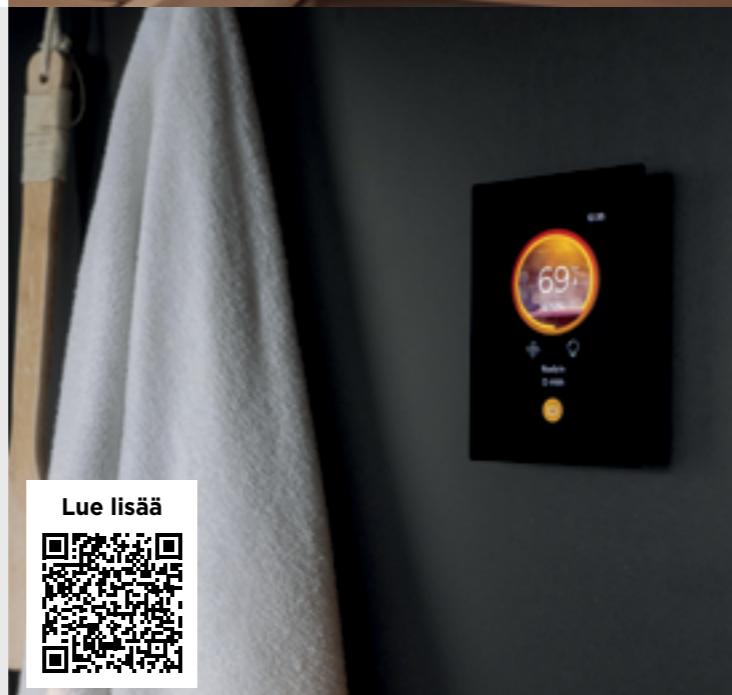

Joustava:

Erillinen ohjauskeskus

(E-mallit)

Kiukaan lisäksi on hankittava erillinen ohjauskeskus, joka tarjoaa laajimmat ominaisuudet

Edut: Täysi hallinta ja joustavuus kiukaan valinnassa ja vaihtamisessa. Helppo yhdistää WiFi- ja pilvipalveluihin sekä lisävarusteisiin (valaistus, höyrystin, äänetoisto jne.).

Haitat: Vaatii erillisen yhteensopivan ohjauskeskuksen sekä asennustilan

Sopii: Vaativille käyttäjille, perheille ja isoihin saunoihin

Erillisen ohjauskeskuksen vaativat kiukaat tunnista tästä ikonista

Lue lisää

Kiukaan ohjauspaneelit

FC

Fenix-ohjauspaneeli

Tarjoaa edistyneen digitaalisen ohjauksen ja seuraavat ominaisuudet:

- Kosketusnäyttöinen ohjauspaneeli, jonka kautta voi ohjata lämpötilaa, kosteutta, valaistusta, ilmanvaihtoa, kiukaan tehoa jne.
- Sisäänrakennettu WiFi-yhteys, jonka avulla etäohjaus MyHarvia-sovelluksella on mahdollista.
- "Oppivia ominaisuuksia" – järjestelmä oppii kiukaan lämmönkehityskäyrän ajan kuluessa ja osaa itsenäisesti mukauttaa lämmitystä.
- Kolme valmista profiilia ("Lempeä, Makoisa, Kipakka"), joita voi säätää tai korvata omilla suosikeilla.
- Asennustapoja: upotettava, pinta-asennus, painelaitteisto voi olla saunan sisällä (IPX5-suojaus)

XE

Xenio-ohjauspaneeli

Tarjoaa selkeän ja helppokäyttöisen digitaalisen näytön perusohjaukseen

- Voidaan ohjata lämpötilaa, päälläoloaika ja valaistusta
- Xenio-ohjauspaneelin vaihto Fenix-paneeliin onnistuu helposti plug & play -päivityksellä