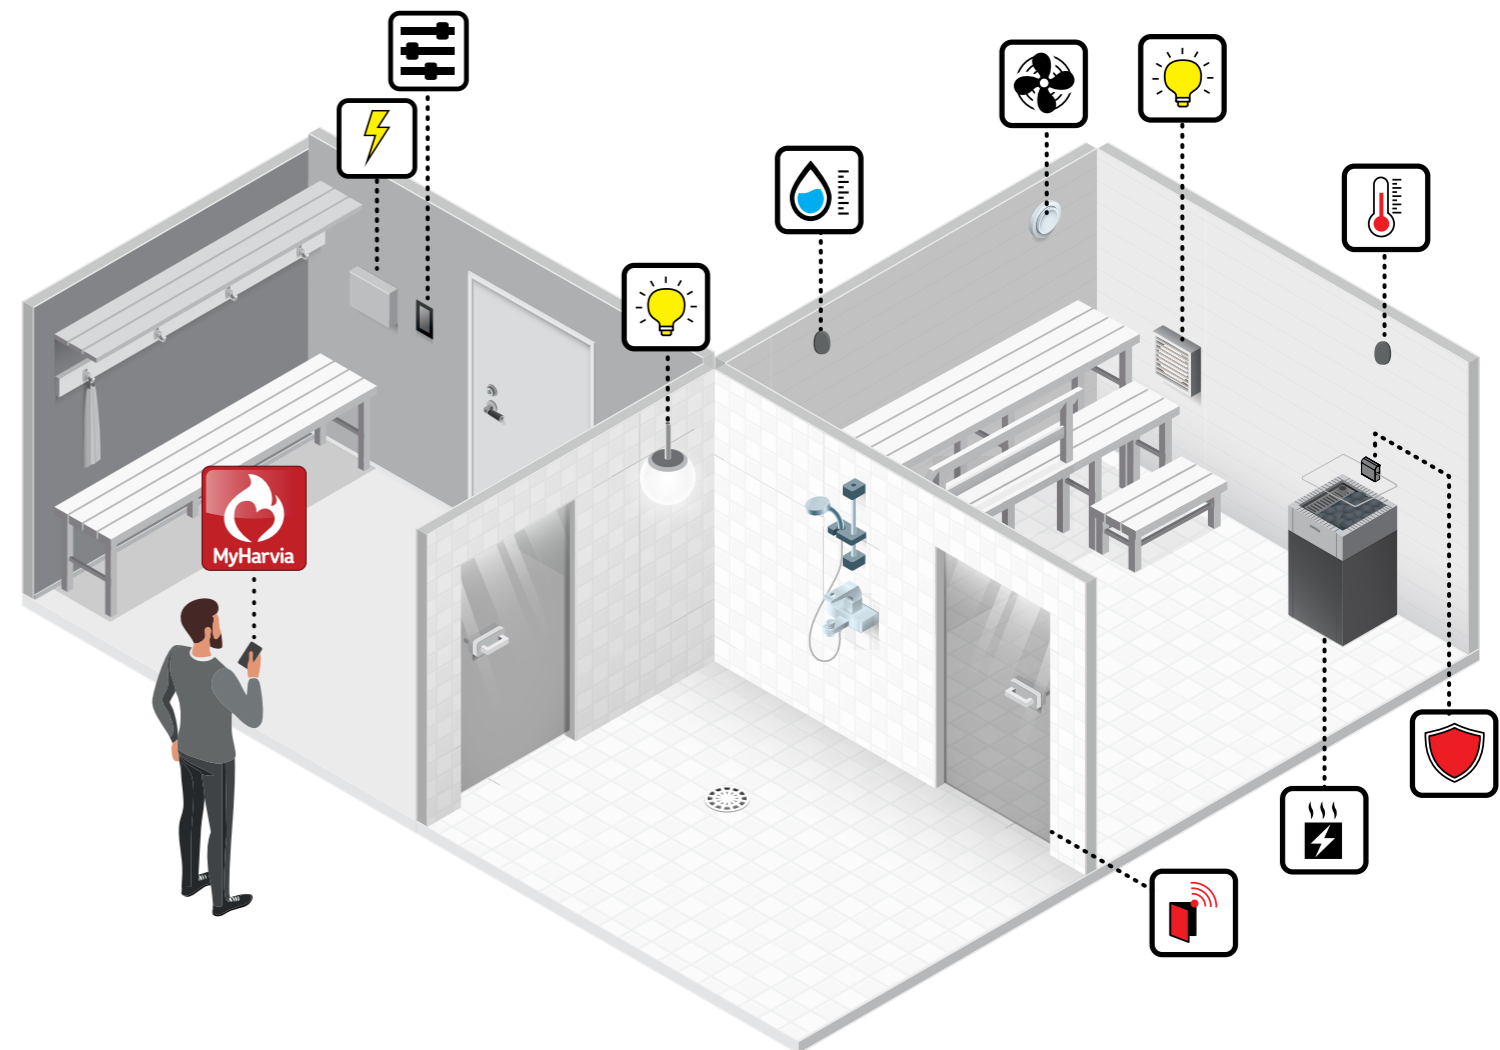

Ohjauskeskukseen liitettäviä laitteita

- Sähkökiuas
- Tuuletin
- Valaistus
- Turvalaitteet (esim. turvakytin)
- Ovianturi