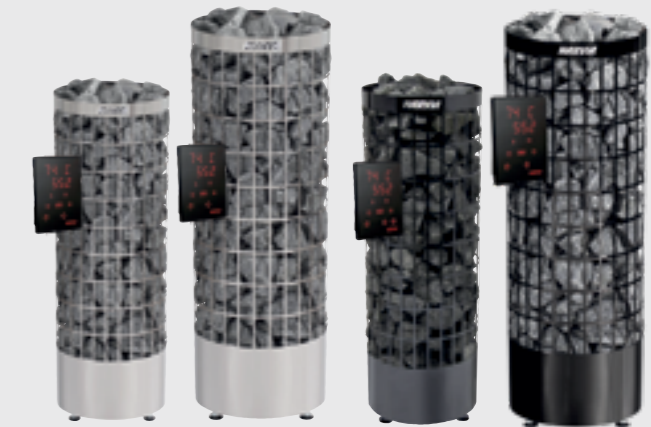

## Cilindro XE

- Massiivisen kivimäärän omaava kiuas, joka tarjoaa nautinnollisen saunaelämyksen
- Kiukaan mukana tulee monipuolinen valaistu ohjauspaneeli kosketusnäppäimillä ja digitalisilla näytöillä
- Voidaan etäkynnistää ja on MyHarvia yhteensopiva
- Turvalaitteet on helppo liittää suoraa kiukaaseen
- Näe saunan lämpötila tarkasti digitalisesta näytöstä
- Ohjauspaneeli voidaan asentaa saunan sisälle
- Fenix FX002 WIFI lisävarustepaketin avulla teet XE-kiukaastasi täysin etäohjattavan