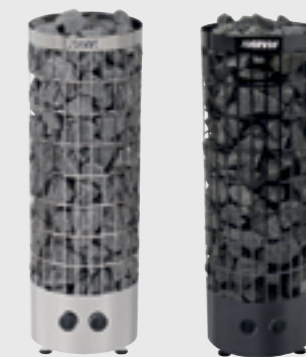

Cilindro Steel Cilindro Black Steel

Kerised	Toote number	Kerise värv	Kerise paigaldusmeetod	Kerise juhtimismeetod	Võimsus kW	Leiliruumi suurus m³	Mõõdud laius x sügavus x kõrgus mm	Kaal kg	Kerisekivid kg
Cilindro PC70	HPC700400	Steel	Põrandakeris	M	6,8	6-10	320 x 320 x 930	10	80
Cilindro PC70	HPC700400M	Black Steel	Põrandakeris	M	6,8	6-10	320 x 320 x 930	10	80
Cilindro PC90	HPC900400	Steel	Põrandakeris	M	9,0	8-14	320 x 320 x 930	10	80
Cilindro PC90	HPC900400M	Black Steel	Põrandakeris	M	9,0	8-14	320 x 320 x 930	10	80

Cilindro E

- Harvia Cilindro elektrikeris sisaldab suurt hulka kive.
- Tänu restitaolisele väliskestale saab iga kasutaja reguleerida leili iseloomu: pehme, kui viskad vett kerise küljele, ja terav, kui viskad vett otse kivisamba peale.
- Cilindro on muljetavaldav nii vaadata kui kogeda.
- Mudeli E keriseid juhitakse eraldi juhtimiskeskusest (ei kuulu komplekti)