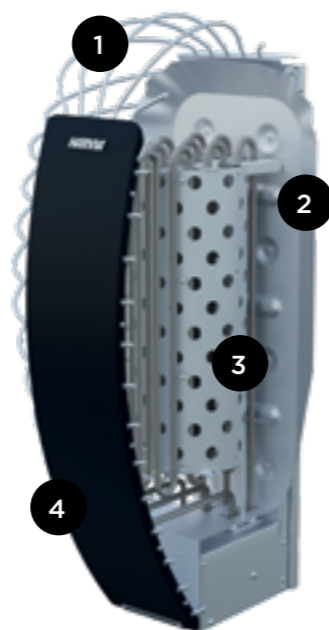

PEHME JA
LEILIKÜLLANE
SAUNANAUDING

SUUR KOGUS
KERISEKIVE

LIHTNE JA OHUTU
KASUTADA

VÄIKE
RUUMIVAJADUS

LOOMULIK
DISAIN

VALMISTATUD
SOOMES

SOOJENEK KIIRESTI JA
SÄÄSTAB ENERGIAT

1. Integreeritud ohutusseade, mis on kujundatud Spiriti kerise kuju järgi, võimaldab mugavat kaugkasutust ja takistab kerise käivitumist, kui selle peale asetatakse midagi sobimatut. Kaugkasutus nõuab ühekordset MyHarvia Controli litsentsi.
2. Elektri kerise tagaosas asuv ainulaadne õhukanal suunab jaheda õhu kerise põhjast kerise peale ja hoiab ära seinakonstruktsioonide ülekuumenemise, parandades samas õhuvoolu saunas.
3. Kerise kivikambri asuv kütteelemendi tunnel tõhustab kuumu õhu ringlust läbi kerise, mis lühendab kütmissaega ja ühtlustab sauna temperatuuri.
4. Spiriti kerise esiküljel asuv soojuskiirguskaitse kaitseb sauna ja saunalisi ning juhib leili kerise ülemisse ossa.