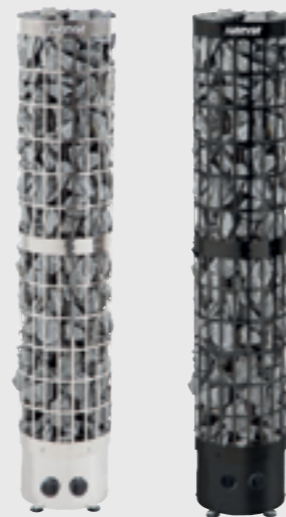

Cilindro PC66

- Kõrge ja kitsas Cilindro PC66 on mõeldud nurka paigaldamiseks ning on suurepärase alternatiiv seinale kinnitatavale kerisele
- Komplekti kuulub ka kaitsev terassein, mis vähendab oluliselt nõutavaid ohutuskaugusi
- Saate valida, kas soovite kerise külge kinnitada kaitseina või jätta kivipinna paljaks
- Kasutajasõbralikud juhtnupud asuvad kerise esiküljel

Cilindro Steel Cilindro Black Steel

Kerised	Toote number	Kerise värv	Kerise paigaldusmeetod	Kerise juhtimismeetod	Võimsus kW	Leiliruumi suurus m³	Mõõdud laius x sügavus x kõrgus mm	Kaal kg	Kerisekivid kg
Cilindro PC66	HPC66400	Steel	Põrandakeris	M	6,6	5-9	255 x 255 x 1340	11	75
Cilindro PC66	HPC66400M	Black Steel	Põrandakeris	M	6,6	5-9	255 x 255 x 1340	11	75

Cilindro PC66 E

- Kõrge ja kitsas Cilindro PC66E on mõeldud nurka paigaldamiseks ning on suurepärase alternatiiv seinale kinnitatavale kerisele.
- Komplekti kuulub ka kaitsev terassein, mis vähendab oluliselt nõutavaid ohutuskaugusi. Saate valida, kas soovite kerise külge kinnitada kaitseina või jätta kivipinna paljaks.
- Mudeli E keriseid juhitakse eraldi juhtimiskeskusest (ei kuulu komplekti).