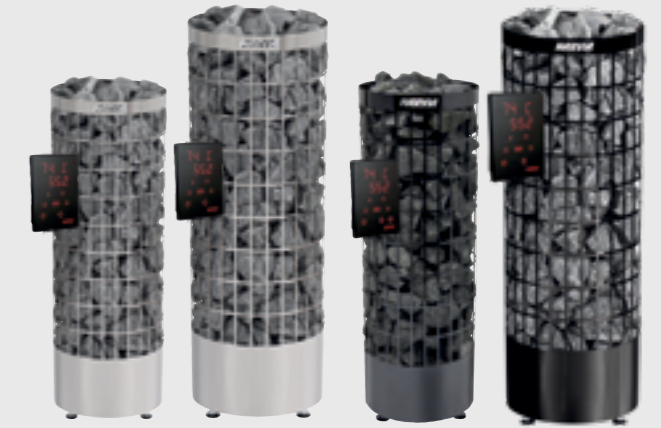

Cilindro XE Steel

Cilindro XE Black Steel

Kerised	Toote number	Kerise värv	Kerise paigaldusmeetod	Kerise juhtimismeetod	Võimsus kW	Leiliruumi suurus m³	Mõõdud laius x sügavus x kõrgus mm	Kaal kg	Kerisekivid kg
Cilindro PC70XE	HPC704XE	Steel	Põrandakeris	XE	6,8	6-10	320 x 320 x 930	10	90
Cilindro PC70XE	HPC7004MXE	Black Steel	Põrandakeris	XE	6,8	6-10	320 x 320 x 930	10	90
Cilindro PC90XE	HPC904XE	Steel	Põrandakeris	XE	9,0	8-14	320 x 320 x 930	10	90
Cilindro PC90XE	HPC9004MXE	Black Steel	Põrandakeris	XE	9,0	8-14	320 x 320 x 930	10	90
Cilindro PC110XE	HPC1104XE	Steel	Põrandakeris	XE	10,8	9-18	365 x 365 x 1070	13	120
Cilindro PC110XE	HPC1104MXE	Black Steel	Põrandakeris	XE	10,8	9-18	365 x 365 x 1070	13	120

Lisavarustus

Kerisekaitse	Toote number	Kerisekaitse valgusega	Toote number	Kerised	
	HPC10			Cilindro 6.6 kW	
	HPC2		HPC2L	Cilindro 6.8 / 9.0 kW	
	HPC3		HPC3L	Cilindro 6.8 / 9.0 kW	
	HPC4		HPC4L	Cilindro 10.8 kW	
Süvendatav paigalduskrae	Toote number	Süvendatav valgustusega uputuskrae	Toote number	Kerised	
	HPC2		HPC2L	Cilindro 6.8 / 9.0 kW Cilindro 10.8 kW	
Süvendatav paigalduskrae, Steel	Toote number	Süvendatav paigalduskrae, Black Steel	Toote number	Kerised	
	HPC1		HPC1M	Cilindro 6.8 / 9.0 kW	
Kaitsesein	Toote number	Kõrgendus	Toote number	Kerised	
	HPC11M		HPC20	Cilindro 6.8 / 9.0 kW