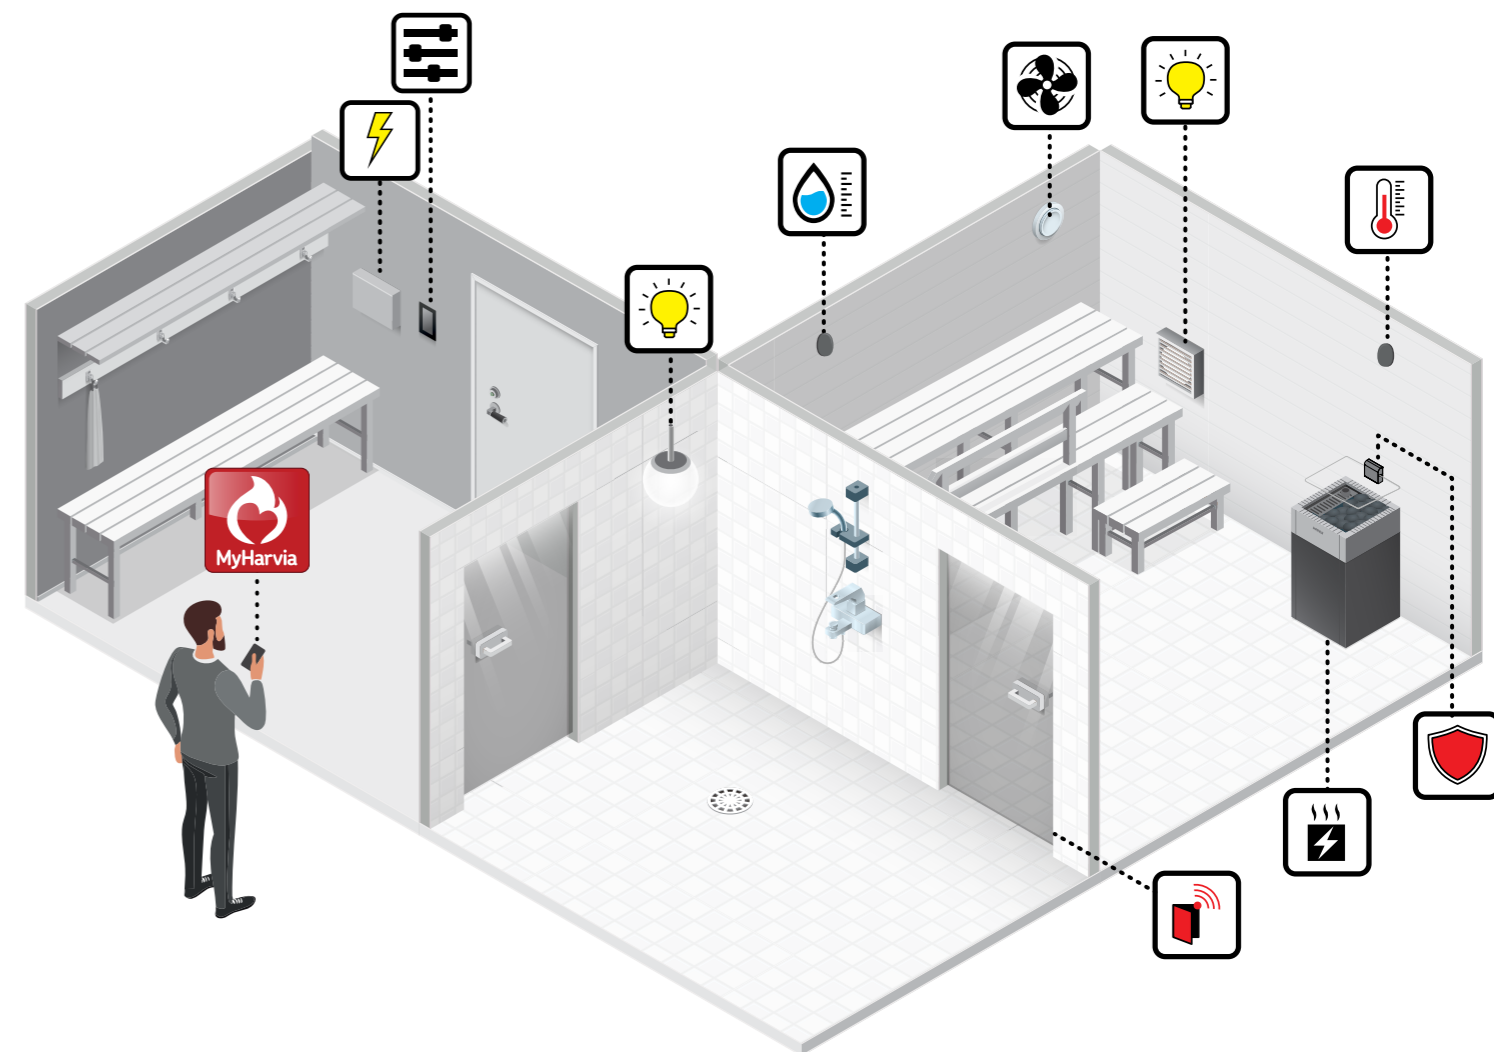

Harvia sauna juhtseadmete valik pakub midagi igale saunamehele.

Mis on sauna juhtseade?

Põhimõtteliselt koosneb sauna juhtseade kolmest põhiosast: juhtpaneel, toiteplokk ja temperatuuriandur. Kontaktorkarp on mootor –, mis on tavaliselt paigaldatud saunast väljapoole või integreeritud kerisesse –, mis töötab teie kerise ja juhtpaneeli vahel. Juhtpaneel on nähtav ja intuiitiivne kasutajaliides, mille kaudu saate reguleerida soojust, seadistada taimereid, juhtida valgustust ja muud. Ja temperatuuriandur tagab, et teie sauna temperatuur püsib täpselt õigel tasemel ilma üllatusteta.

Täpsus, mugavus ja meelerahu

Kõik Harvia juhtseadmed, alates lihtsatest lülititest kuni keerukate puuetundlike ekraanide ja mobiilirakendusteni, põhinevad aastakümnete pikkusel saunateadmistel. Neid on lihtne kasutada, nad on kaunilt kujundatud ja valmistatud nii, et nad töötavad sujuvalt koos teie sauna kerisega. Seadistage taimer, millal soovite sauna valmis saada, kontrollige hetketemperatuuri ühe pilguga või häälestage õhkkonda, juhtides valgustust ja ventilaatoreid, ja seda kõike üheainsa paneeli või telefoni puudutusega.

Neid eeliseid on rohkem kui vaid mugavus. Sauna juhtseadmed pakuvad tänu integreeritud turvaelementidele meelerahu ja annavad igale saunaskäigule isikupärase tunnetuse. Valitud mudelid pakuvad WiFi-ühendust ja mobiilirakenduse integreerimist, nii et saate oma sauna isegi eemalt hallata: kütta seda enne teie saabumist, saada kasulikke teateid või jälgida kasutamist aja jooksul.

Juhtige kõiki saunafunktsioone ühe seadmega

Juhtseade sisaldab järgmist

-  Juhtpaneel
-  Kontaktorikarp
-  Temperatuuriandur
-  Niiskuse andur (Combi versioon)

Seadmed, mida saab ühendada juhtseadmega

-  Elektrikerise
-  Konditsioneerimin
-  Valgustu
-  Ohutusseadmed
-  Ukseandur