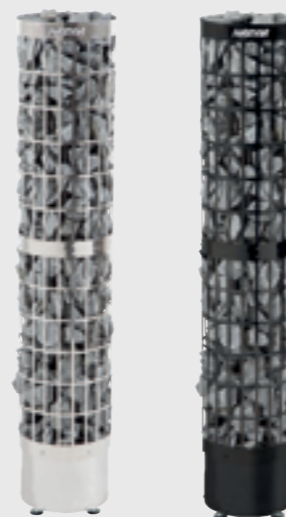

Cilindro E Steel Cilindro E Black Steel

Kerised	Toote number	Kerise värv	Kerise paigaldusmeetod	Kerise juhtimismeetod	Võimsus kW	Leiliruumi suurus m³	Mõõdud laius x sügavus x kõrgus mm	Kaal kg	Kerisekivid kg
Cilindro PC66E	HPCE66400	Steel	Põrandakeris	E	6,6	5-9	255 x 255 x 1340	11	75
Cilindro PC66E	HPCE66400M	Black Steel	Põrandakeris	E	6,6	5-9	255 x 255 x 1340	11	75

Cilindro

- Sellel kerisel on palju kive, mis tagab eriti nauditava saunakogemuse
- Sobib erinevatesse asukohtadesse ja erinevate paigaldusviiside jaoks
- Kasutajasõbralikud juhtnupud asuvad kerise esiküljel