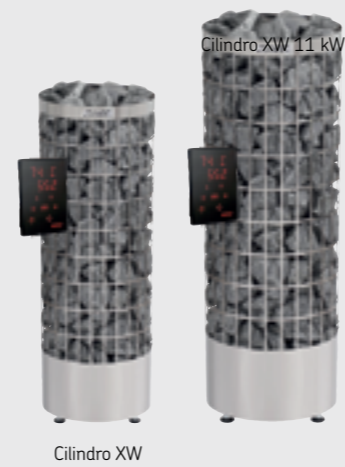

Juhtimiskeskus

Fenix WiFi FX1104XC (Cilindro E)

Täiendage oma Xenio juhtpaneeli **Fenix FX002 WiFi** isehäälstava mooduliga ja viige oma saunakogemus täiesti uuele tasemele

Cilindro XW

- Tänu suurele kivikogusele tagab keris eriti meeldiva leili keskmise suurusega saunas.
- Kaasaegne sammakeris, mida saate MyHarvia mobiilirakenduse abil turvaliselt juhtida oma telefonist.
- Kerisega ühendatud ukseandur tagab kaugkasutuse ajal ohutuse.
- Tänu stiilsele Harvia Xenio WiFi puutepaneelile, mis paigaldatakse eraldi seinale, on kerist väga lihtne kasutada. Saun läheb soojaks, millal iganes soovite.