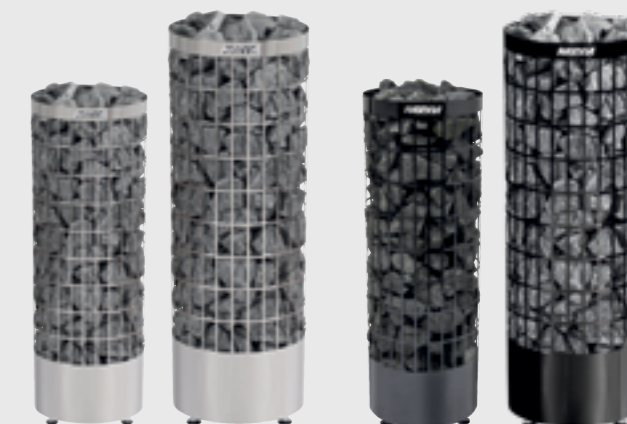

Cilindro E

- Harvia Cilindro elektrikeris sisaldab suurt hulka kive.
- Tänu restitaolisele väliskestale saab iga kasutaja reguleerida leili iseloomu: pehme, kui viskad vett kerise küljele, ja terav, kui viskad vett otse kivisamba peale.
- Cilindro on muljetavaldav nii vaadata kui kogeda.
- Mudeli E keriseid juhitakse eraldi juhtimiskeskusest (ei kuulu komplekti)