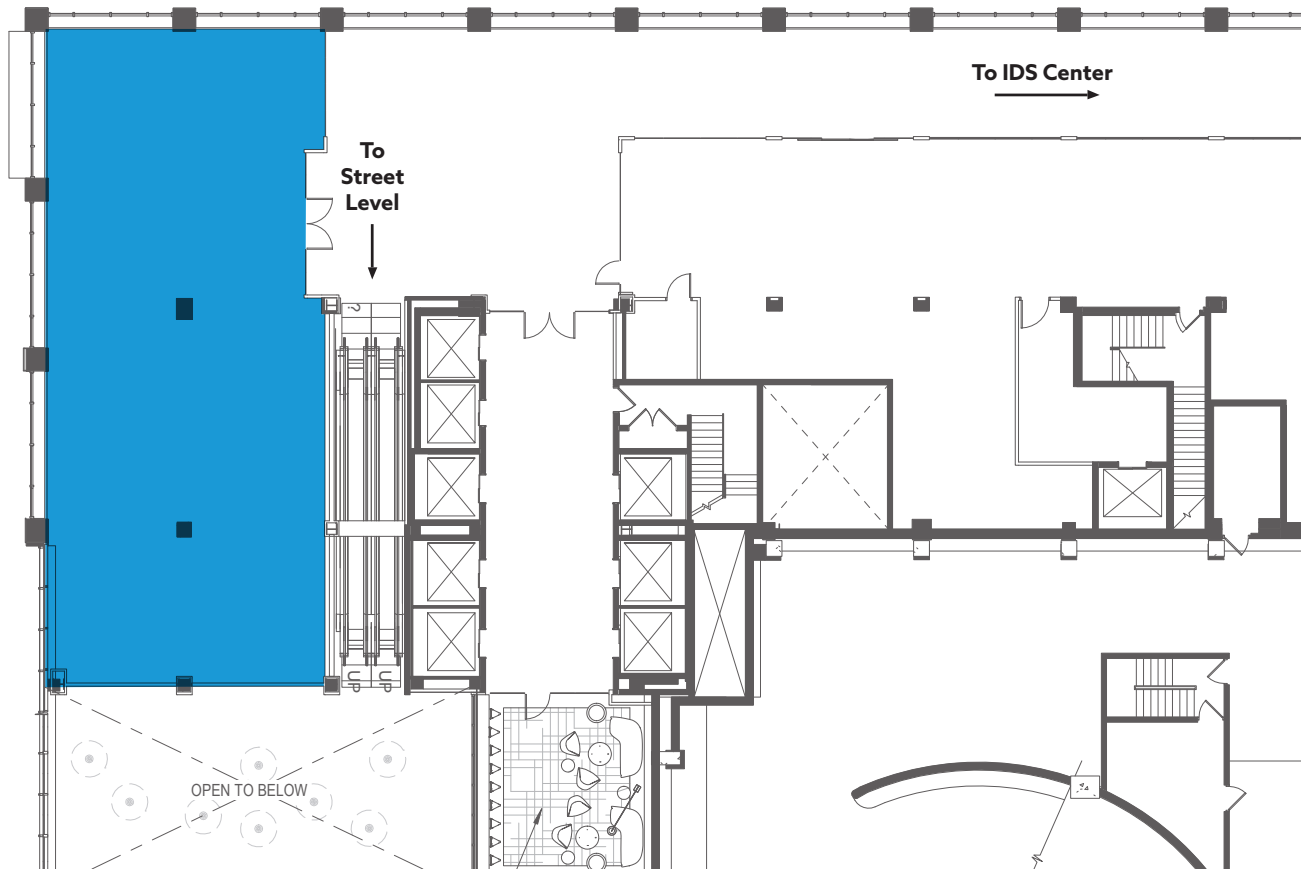

**RETAIL
SKYWAY LEVEL
3,241 SF
SUITE 200**

RETAIL LEASING

Tony Strauss

anthony.strauss@colliers.com
952 897 7882

Kris Schisel

kris.schisel@colliers.com
952 897 7715

801 Nicollet Mall, Minneapolis, MN