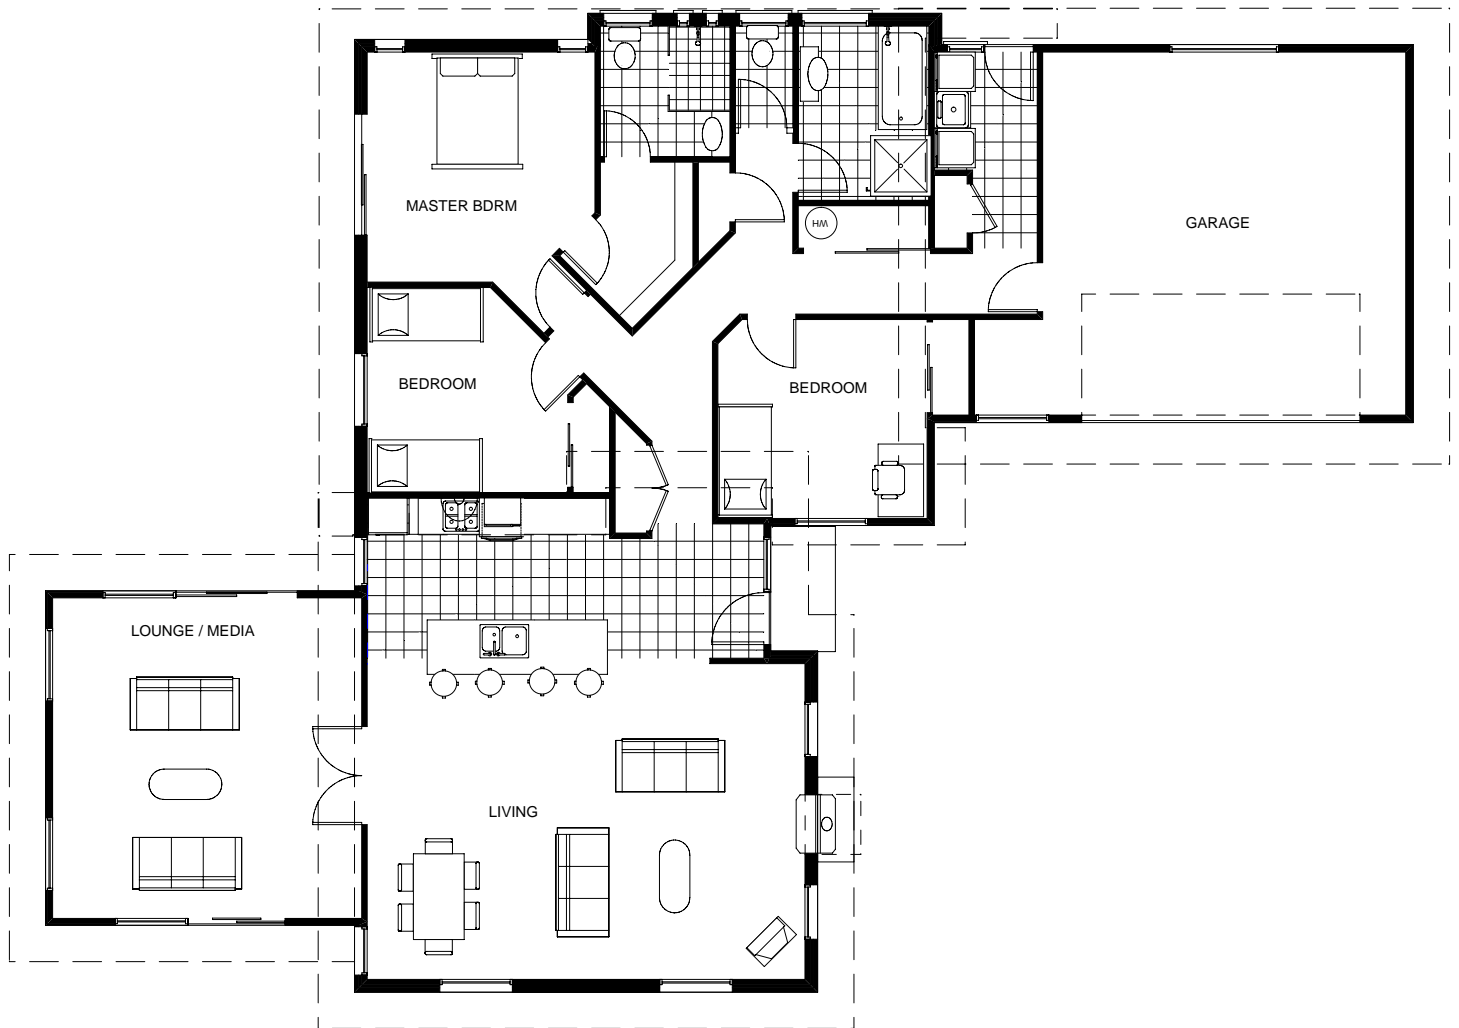

22 605

16 180

*Rochfort*

216 sq m

**COAST<sup>TO</sup> COAST**

KITSET HOMES

UTOPIA ROAD, WESTPORT  
PH 0800 6 KITSET