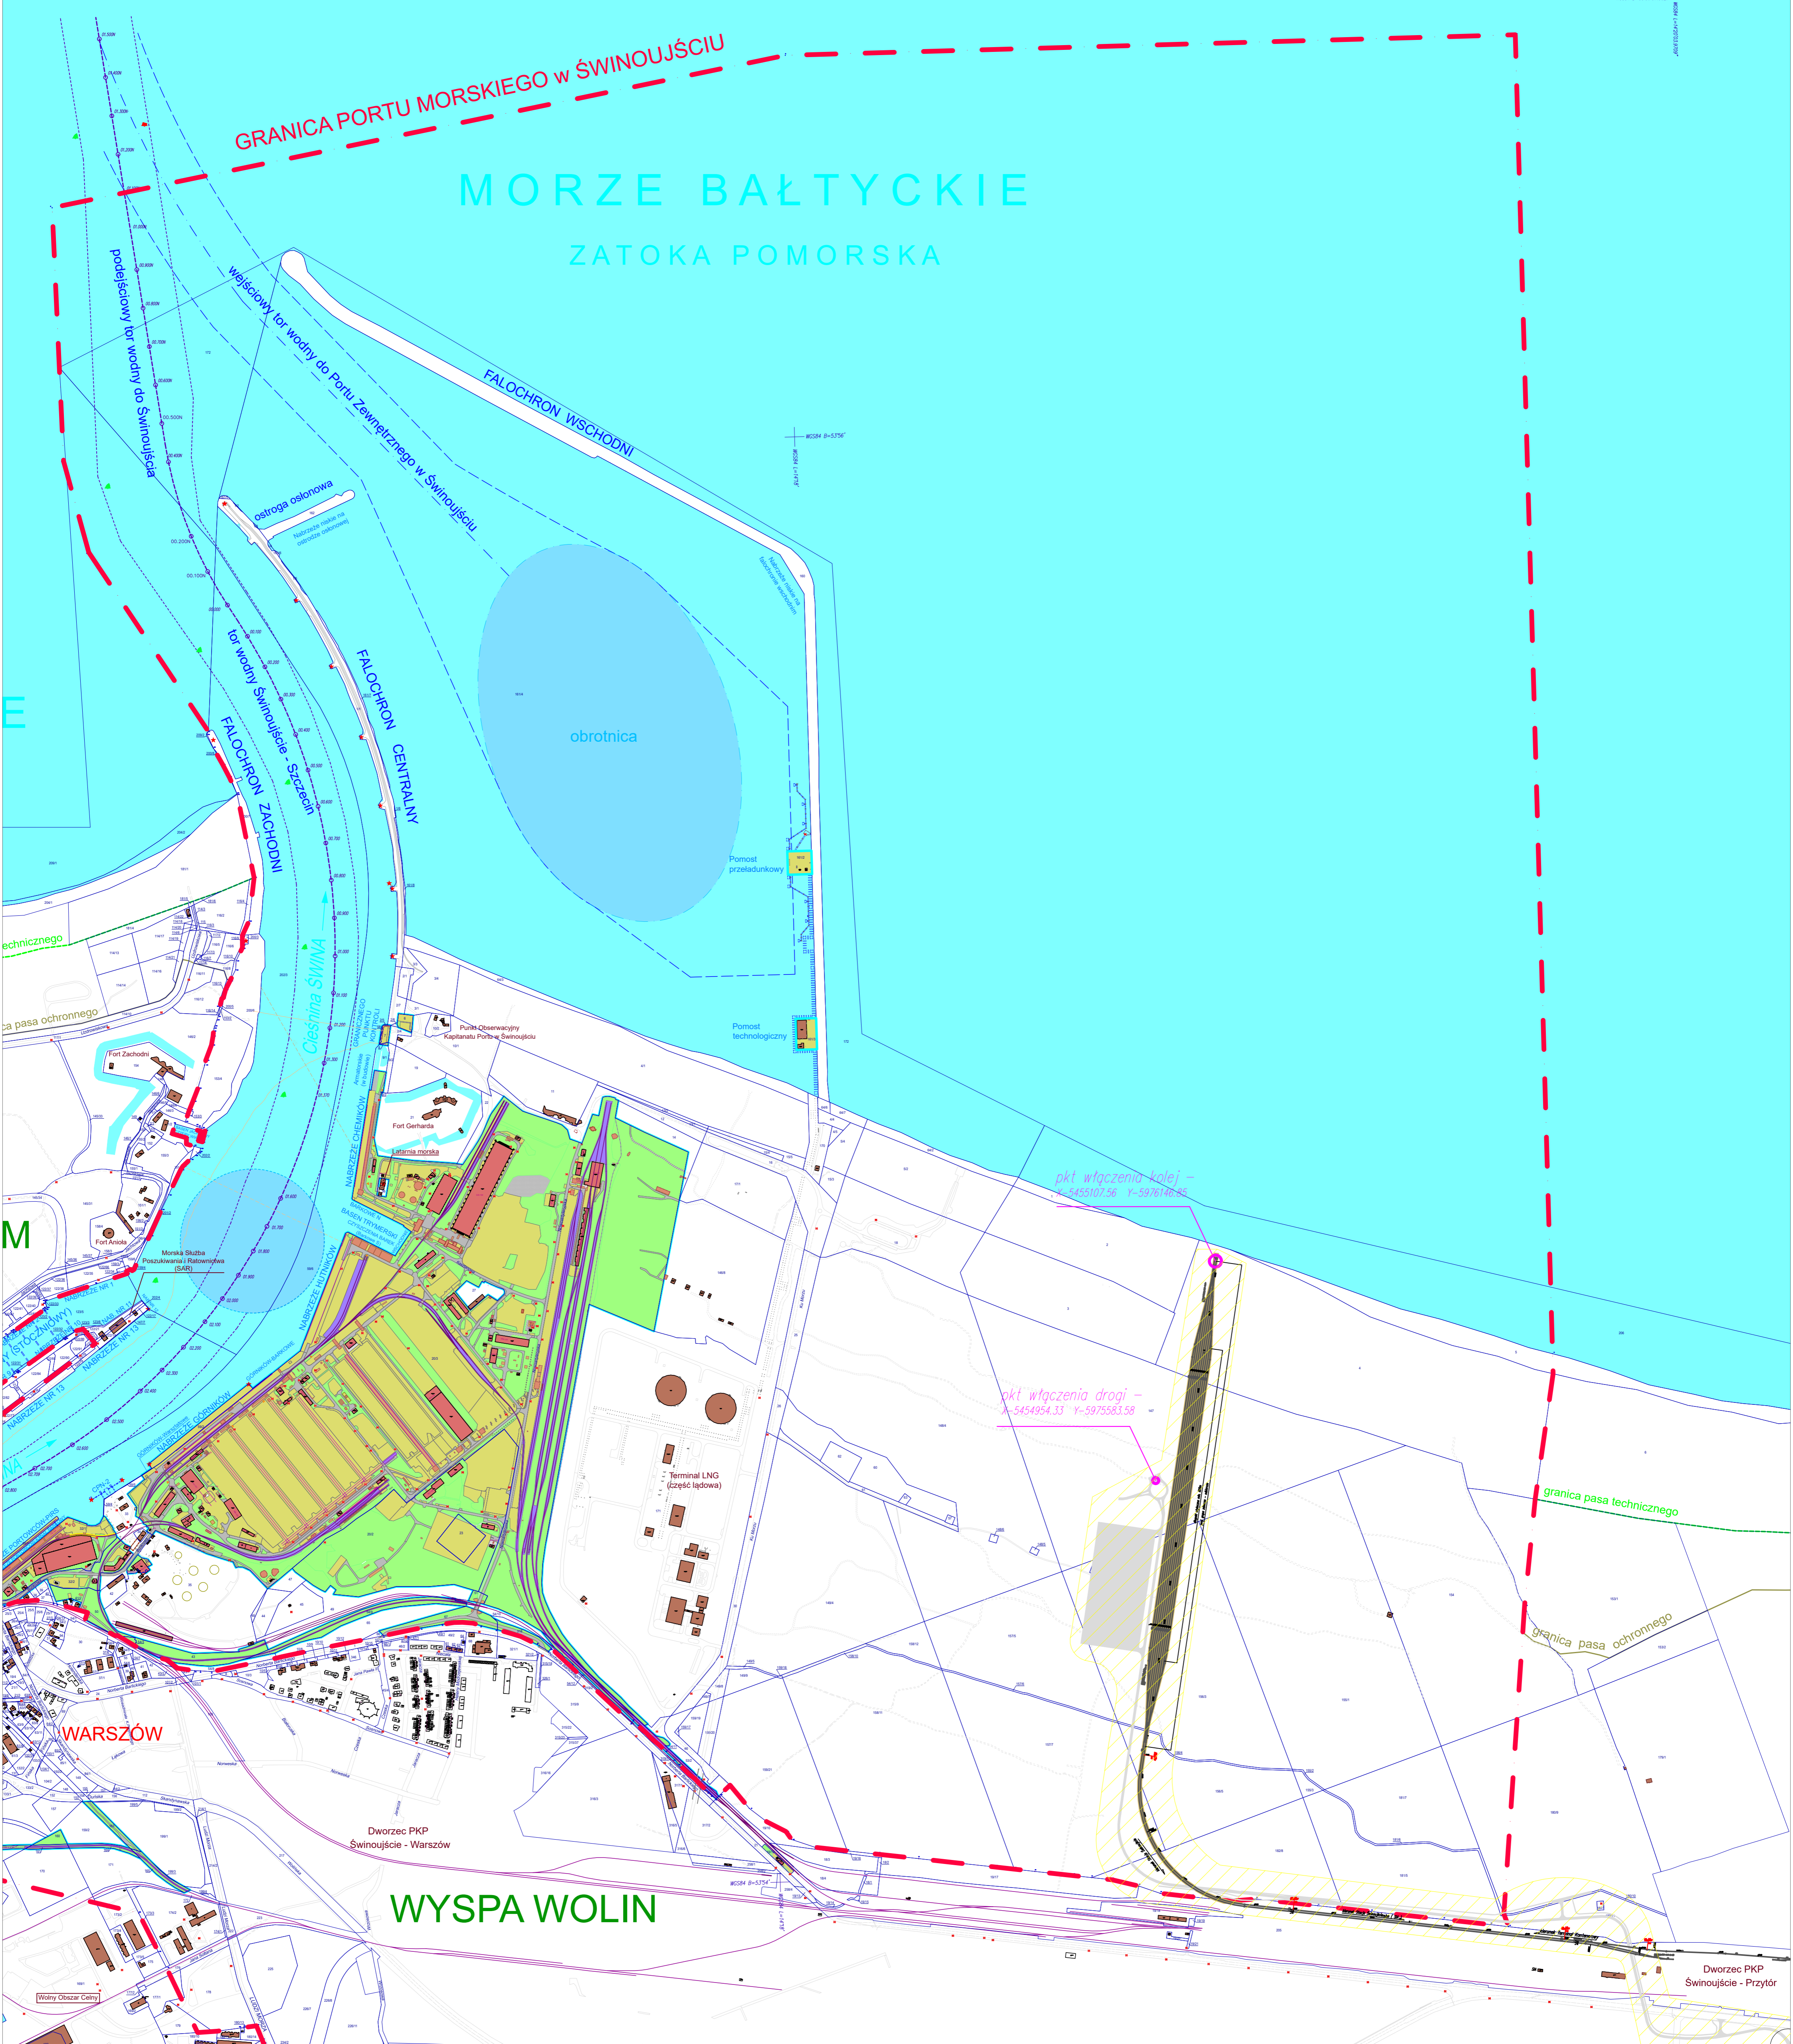

GRANICA PORTU MORSKIEGO w ŚWINOUJŚCIU

# MORZE BAŁTYCKIE

## ZATOKA POMORSKA

pkt włączenia kolej -  
X-5455107.50 Y-5976170.58

pkt włączenia drogi -  
X-5454954.33 Y-5975583.58

granica pasa technicznego

granica pasa ochronnego

WYSPA WOLIN

WARSZÓW

Dworzec PKP  
Świnoujście - Warszawa