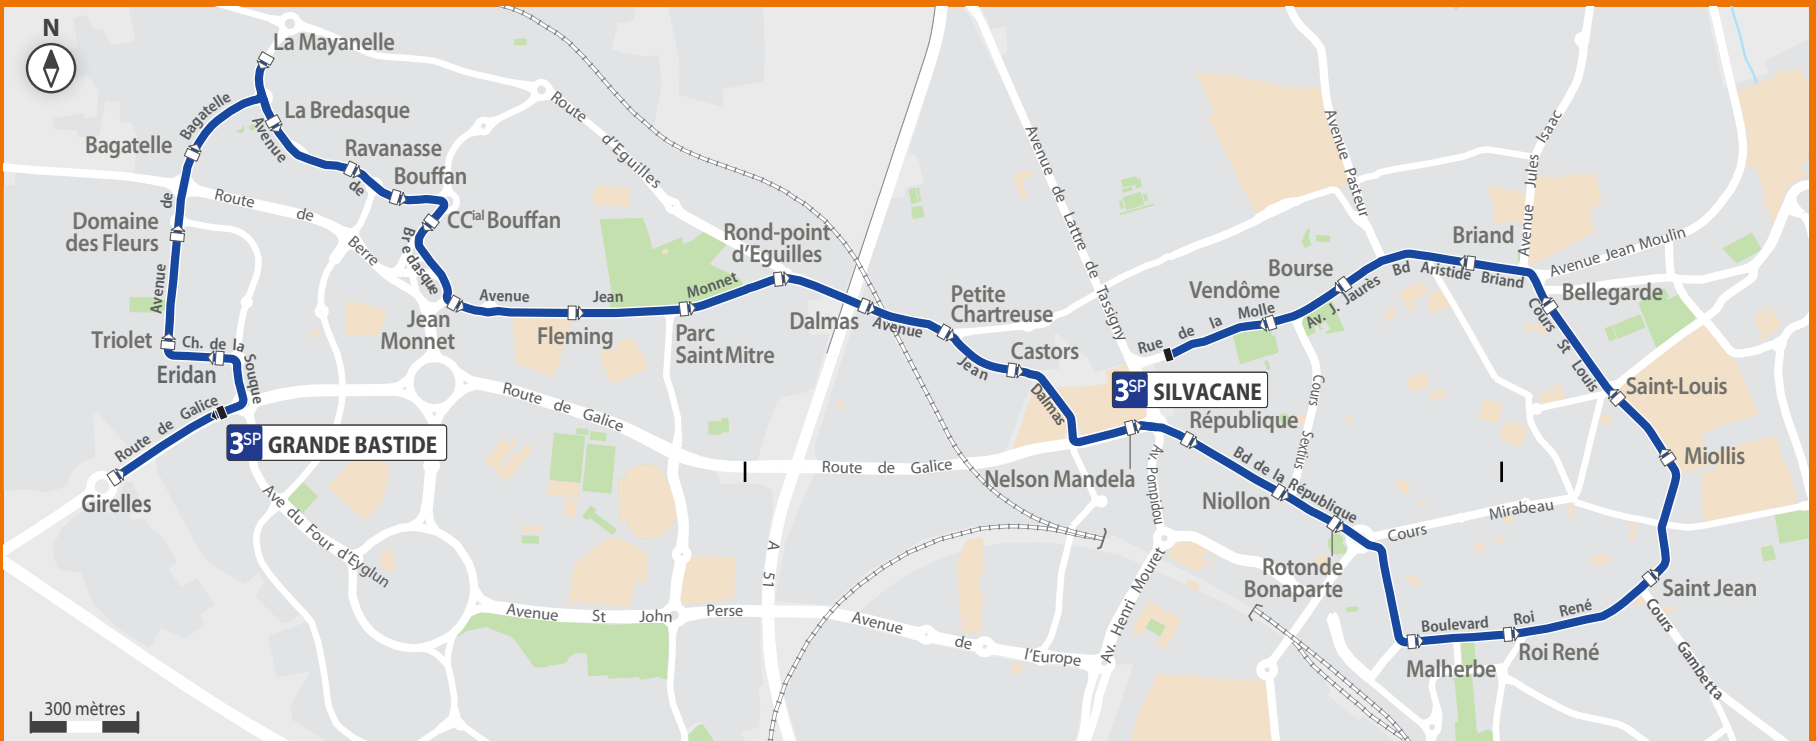

3^{SP}

GRANDE BASTIDE <> AIX CENTRE

DU LUNDI AU VENDREDI (sauf vacances scolaires)

ALLER

Grande Bastide	7.10	8.10
Eridan	7.14	8.14
Domaine des Fleurs	7.15	8.15
La Mayanelle	7.17	8.17
C. Cial Bouffan	7.20	8.20
Fleming	7.23	8.23
Rond point d'Eguilles	7.25	8.25
Petite Chartreuse	7.27	8.27
République	7.31	8.31
Rotonde Bonaparte	7.33	8.33
Roi René	7.36	8.36
Saint Louis	7.40	8.40
Briand	7.43	8.43
Silvacane	7.45	8.45

RETOUR

	1	2	2	2
Rotonde Bonaparte	12.15	16.03	17.10	18.10
Roi René	12.19	16.06	17.14	18.14
Saint Louis	12.25	16.10	17.20	18.20
Briand	12.29	16.14	17.24	18.24
Silvacane	12.35	16.19	17.30	18.30
La Seds	12.37	16.22	17.33	18.33
Petite Chartreuse	12.40	16.25	17.36	18.36
Rond point d'Eguilles	12.42	16.27	17.38	18.38
C. Cial Bouffan	12.47	16.33	17.44	18.44
La Mayanelle	12.50	16.36	17.47	18.47
Domaine des Fleurs	12.53	16.40	17.51	18.51
Eridan	12.54	16.41	17.52	18.52
Grande Bastide	12.55	16.42	17.53	18.53

Alerte SMS

Aixenbus.fr / info trafic

GRANDE BASTIDE

- Bouffan Ouest
- Centre Cial de Bouffan
- Quartier Saint Mitre
- Rotonde
- Tour de Ville

AIX CENTRE

Pour vos déplacements dans la métropole

lepilote.com

0 800 713 137

ALLER

Grande Bastide
>> Silvacane

RETOUR

Rotonde Bonaparte
>> Grande Bastide