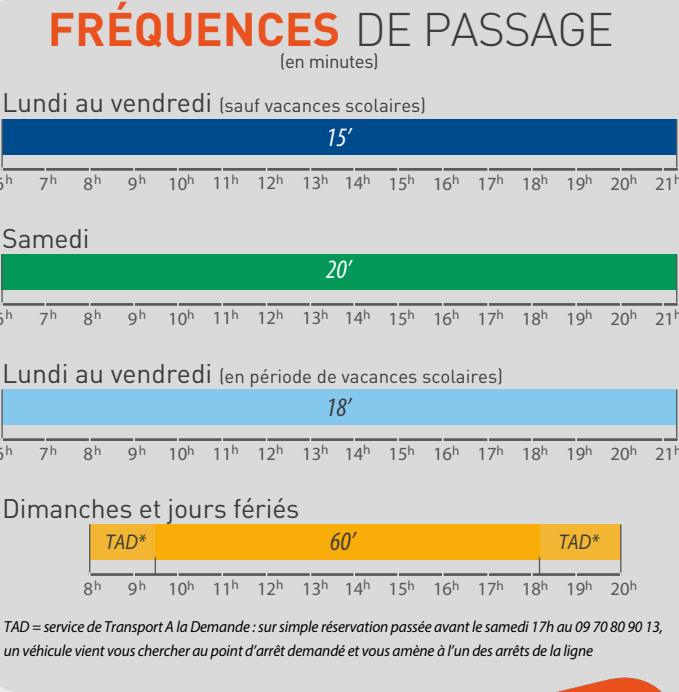

6

Direction GARE ROUTIÈRE

DU LUNDI AU VENDREDI (sauf vacances scolaires)

Table with 27 columns (times) and 8 rows (stops: P. 3 Bons Dieux, Beauregard, Petit Nice, Lycée Cézanne, Arts et Métiers, Bellegarde, Silvacane, Rotonde Bonaparte, Gare Routière)

LE SAMEDI (toute l'année)

Table with 27 columns (times) and 8 rows (stops: P. 3 Bons Dieux, Beauregard, Petit Nice, Lycée Cézanne, Arts et Métiers, Bellegarde, Silvacane, Rotonde Bonaparte, Gare Routière)

LUNDI AU VENDREDI (en vacances scolaires)

Table with 27 columns (times) and 8 rows (stops: P. 3 Bons Dieux, Beauregard, Petit Nice, Lycée Cézanne, Arts et Métiers, Bellegarde, Silvacane, Rotonde Bonaparte, Gare Routière)

DIMANCHE ET JOURS FERIES

Table with 2 columns (time slots: 8h00 > 9h30, 18h00 > 20h00) and 8 rows (stops: P. 3 Bons Dieux, Beauregard, Petit Nice, Lycée Cézanne, Arts et Métiers, Bellegarde, Silvacane, Rotonde Bonaparte, Gare Routière)

INFORMATIONS
En complément des horaires réguliers, la ligne 6 propose les dimanches et jours fériés un service de transport à la demande.
Sur simple réservation passée avant le samedi 17h, un véhicule vient vous chercher au point d'arrêt demandé et vous amène à l'un des arrêts de la ligne.

Les caractéristiques de la ligne 6

À votre service

Agence commerciale
Dans l'office du tourisme
300 Avenue Guiseppe Verdi, Aix-en-Provence

- 09 70 80 90 13 (appel non surtaxé)
  Aix en bus CS 90590 Aix-en-Provence cedex 3
  aixenbus.fr
  Alerte SMS (Aixenbus.fr / info trafic)

Pour vos déplacements dans la métropole lepilote.com 0 800 713 137 Service & appel gratuits

Édition Septembre 2021
Horaires valables du 30/08/2021 jusqu'au 03/07/2022

lebus PARKING 3 BONS DIEUX <> GARE ROUTIÈRE

PARKING 3 BONS DIEUX

- Quartier Beauregard
  Lycée Cézanne
  Clinique Saint-Thomas
  Collèges Campra et Sacré Cœur
  Aix Centre / La Rotonde

GARE ROUTIÈRE

lebus lebus lecar levélo l'abrivélo leparking-relais la recharge lebus

ON A TOUS UNE BONNE RAISON DE FRAUDER ?
Je n'ai pas eu le temps de prendre un ticket
50€ amende

Domage, maintenant il va falloir prendre le temps de rédiger l'amende...

Ce dépliant a coûté 0,15€
Merci de ne pas le jeter, ni le gaspiller.
Retrouvez-le en téléchargement sur www.aixenbus.fr