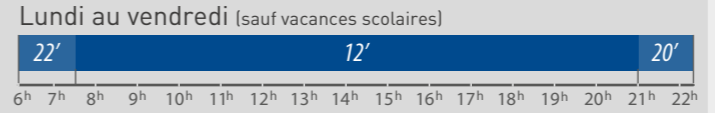

8

Direction MARGUERIDE

DU LUNDI AU VENDREDI (sauf vacances scolaires)

Table of departure times for line 8 from Monday to Friday, listing stations like Val de l'Arc, Saint-Benoit, and Gare SNCF with corresponding times.

LE SAMEDI (toute l'année)

Table of departure times for line 8 on Saturdays, listing stations like Val de l'Arc, Saint-Benoit, and Gare SNCF with corresponding times.

LUNDI AU VENDREDI (en vacances scolaires)

Table of departure times for line 8 during school holidays, listing stations like Val de l'Arc, Saint-Benoit, and Gare SNCF with corresponding times.

DIMANCHE ET JOURS FERIES

Table of departure times for line 8 on Sundays and public holidays, listing stations like Val de l'Arc, Saint-Benoit, and Gare SNCF with corresponding times.

INFORMATIONS

En complément des horaires réguliers, la ligne 8 propose les dimanches et jours fériés un service de transport à la demande.

lebus

Les caractéristiques de la ligne 8

FRÉQUENCES DE PASSAGE (en minutes)