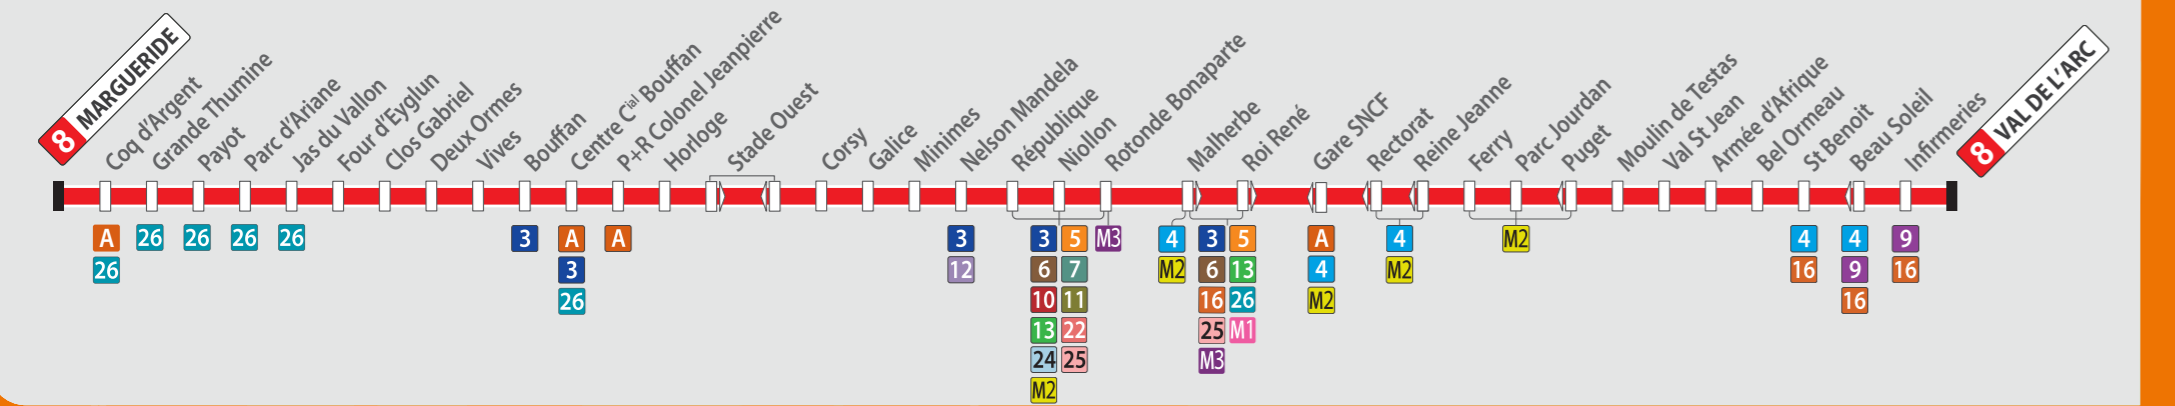

Alerte SMS Aixenbus.fr / info trafic

Pour vos déplacements dans la métropole lepilote.com 0 800 713 137 Service & appel gratuits

lebus lebus lecar levélo l'abrivélo leparking-relais larecharge lebus

Légende: Agence Commerciale Aix en Bus, Point de vente Aix en Bus, Arrêt desservi dans les 2 sens, Arrêt desservi dans un seul sens, Terminus de la ligne.

8

Direction VAL DE L'ARC

DU LUNDI AU VENDREDI (sauf vacances scolaires)

Table with 21 columns (times from 6:00 to 22:00) and 10 rows (stops: Margueride, Deux Ormes, C. Cial Bouffan, P+R Lt Cl Jeanpierre, Corsy, Rotonde Bonaparte, Roi René, Moulin de Testas, Beausoleil, Val de l'Arc).

LE SAMEDI (toute l'année)

Table with 21 columns (times from 6:00 to 22:00) and 10 rows (stops: Margueride, Deux Ormes, C. Cial Bouffan, P+R Lt Cl Jeanpierre, Corsy, Rotonde Bonaparte, Roi René, Moulin de Testas, Beausoleil, Val de l'Arc).

DIMANCHE ET JOURS FERIES

Table with 2 columns (times: 8h00 > 10h00 and 17h30 > 20h00) and 10 rows (stops: Margueride, Deux Ormes, C. Cial Bouffan, P+R Lt Cl Jeanpierre, Corsy, Rotonde Bonaparte, Roi René, Moulin de Testas, Saint-Benoît, Val de l'Arc).