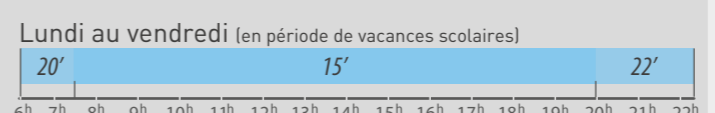

8

Direction MARGUERIDE

DU LUNDI AU VENDREDI (sauf vacances scolaires)

Table of departure times for line 8 from Monday to Friday, listing stations like Val de l'Arc, Saint-Benoit, and Gare SNCF with corresponding times.

LE SAMEDI (toute l'année)

Table of departure times for line 8 on Saturdays, listing stations like Val de l'Arc, Saint-Benoit, and Gare SNCF with corresponding times.

LUNDI AU VENDREDI (en vacances scolaires)

Table of departure times for line 8 during school holidays, listing stations like Val de l'Arc, Saint-Benoit, and Gare SNCF with corresponding times.

DIMANCHE ET JOURS FERIES

Table of departure times for line 8 on Sundays and public holidays, listing stations like Val de l'Arc, Saint-Benoit, and Gare SNCF with corresponding times.

INFORMATIONS

En complément des horaires réguliers, la ligne 8 propose les dimanches et jours fériés un service de transport à la demande.

lebus

Les caractéristiques de la ligne 8

FRÉQUENCES DE PASSAGE (en minutes)