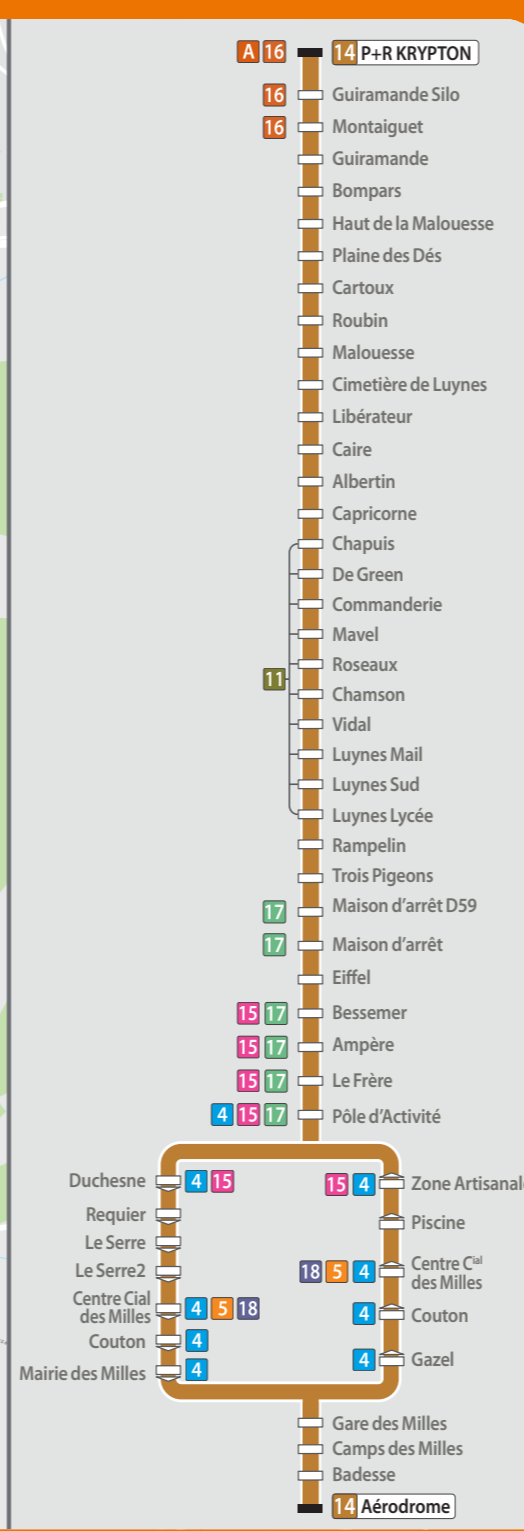

INFORMATIONS

- 1 ce bus part de l'arrêt Luynes Mail
- 2 ce bus ne dessert pas les arrêts Roubin, Malouesse, Cimetière de Luynes, Libérateur, Caire, Albertin, Capricorne et Chapuis.
- 3 ce bus est limité à l'arrêt Pôle d'Activités

14

Direction P+R KRYPTON

DU LUNDI AU VENDREDI (sauf vacances scolaires)

Aérodrome	7.10	8.13	8.13	9.34	10.49	11.53	13.07	14.07	15.09	16.10	17.17	18.24	19.34	20.18
Gazel	7.13	8.16	8.16	9.37	10.52	11.56	13.10	14.10	15.13	16.13	17.20	18.27	19.37	20.20
Centre Cial des Milles	7.15	8.19	8.19	9.40	10.54	11.58	13.12	14.12	15.16	16.16	17.23	18.30	19.39	20.22
Pôle d'Activités	7.22	8.26	8.26	9.46	11.00	12.04	13.18	14.19	15.23	16.23	17.29	18.36	19.45	20.28
Maison d'Arret	7.28	8.32	8.32	9.52	11.06	12.10	13.23	14.24	15.28	16.29	17.37	18.43	19.51	20.34
Luyne lycée	7.38	8.41	8.41	10.00	11.16	12.20	13.31	14.32	15.36	16.39	17.48	18.53	20.00	20.42
Luyne Mail	7.40	8.44	8.44	10.03	11.18	12.23	13.34	14.34	15.38	16.42	17.51	18.56	20.02	20.44
Cimetière Luyne	7.47	8.51	8.51	10.09	11.24	12.28	13.39	14.40	15.44	16.48	17.57	19.02	20.07	20.49
Bompars	7.54	8.59	8.59	10.16	11.30	12.34	13.45	14.46	15.50	16.54	18.04	19.08	20.13	20.55
P+R Krypton	7.57	9.02	9.02	10.19	11.33	12.37	13.47	14.49	15.53	16.57	18.07	19.11	20.15	20.57