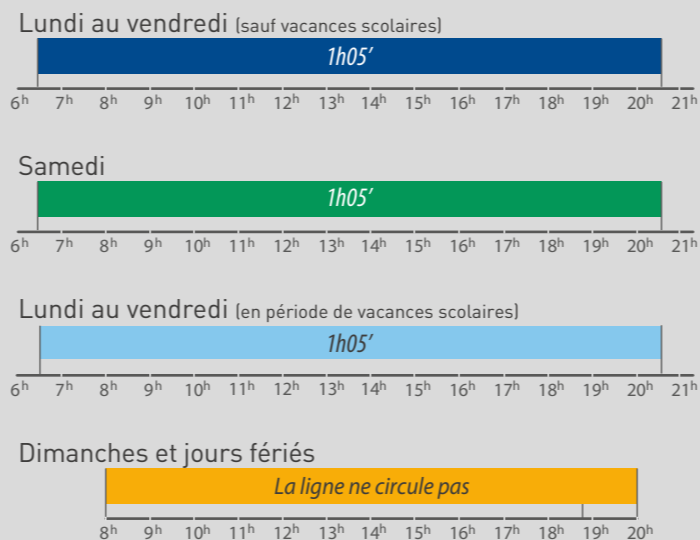

LUNDI AU VENDREDI (en vacances scolaires)

															3
P+R Krypton	6.26	7.16	8.19	9.32	10.47	12.02	13.02	14.17	15.17	16.21	17.25	18.31	19.32	20.35	
Bompars	6.29	7.20	8.23	9.35	10.50	12.05	13.05	14.21	15.20	16.25	17.29	18.34	19.35	20.38	
Cimetière Luynes	6.34	7.27	8.30	9.41	10.56	12.10	13.10	14.27	15.26	16.31	17.36	18.40	19.40	20.43	
Luynes Mail	6.39	7.34	8.37	9.47	11.02	12.16	13.16	14.33	15.32	16.38	17.43	18.46	19.45	20.48	
Luynes lycée	6.41	7.36	8.40	9.49	11.04	12.18	13.18	14.35	15.34	16.40	17.45	18.48	19.47	20.50	
Maison d'Arret	6.48	7.45	8.50	9.57	11.12	12.25	13.25	14.42	15.41	16.48	17.53	18.55	19.54	20.56	
Pôle d'Activités	6.53	7.51	8.57	10.03	11.18	12.30	13.30	14.47	15.46	16.54	17.59	19.00	19.59	21.01	
Centre Cial des Milles	6.57	7.57	9.03	10.08	11.23	12.35	13.35	14.52	15.51	16.59	18.05	19.05	20.04	-	
Milles – Mairie	6.58	7.59	9.05	10.10	11.25	12.37	13.37	14.54	15.53	17.01	18.07	19.07	20.05	-	
Aérodrome	7.00	8.01	9.07	10.12	11.27	12.39	13.39	14.56	15.55	17.03	18.10	19.09	20.07	-	

INFORMATIONS

- 1 ce bus part de l'arrêt Luynes Mail
- 2 ce bus ne dessert pas les arrêts Roubin, Malouesse, Cimetière de Luynes, Libérateur, Caire, Albertin, Capricorne et Chapuis.
- 3 ce bus est limité à l'arrêt Pôle d'Activités

Les caractéristiques de la **ligne 14**

FRÉQUENCES DE PASSAGE
(en minutes)

Ce dépliant a coûté 0,15€

Merci de ne pas le jeter, ni le gaspiller.
Retrouvez-le en téléchargement sur www.aixenbus.fr

Édition Septembre 2021

Horaires valables du 30/08/2021
jusqu'au 03/07/2022

lebus

P+R KRYPTON
↔ **AÉRODROME**

14

À votre service

Agence commerciale

Dans l'office du tourisme
300 Avenue Guisepepe Verdi, Aix-en-Provence

09 70 80 90 13
appel non surtaxé

Aix en bus
CS 90590 Aix-en-Provence cedex 3

aixenbus.fr

Aix en Bus

Alerte SMS
Aixenbus.fr / info trafic

P+R KRYPTON

- Campus Pauliane
- CREPS PACA
- Quartier de Luynes
- Prison de Luynes
- Zone d'activités des Milles
- Centre Cial de la Pioline
- Village des Milles

AÉRODROME