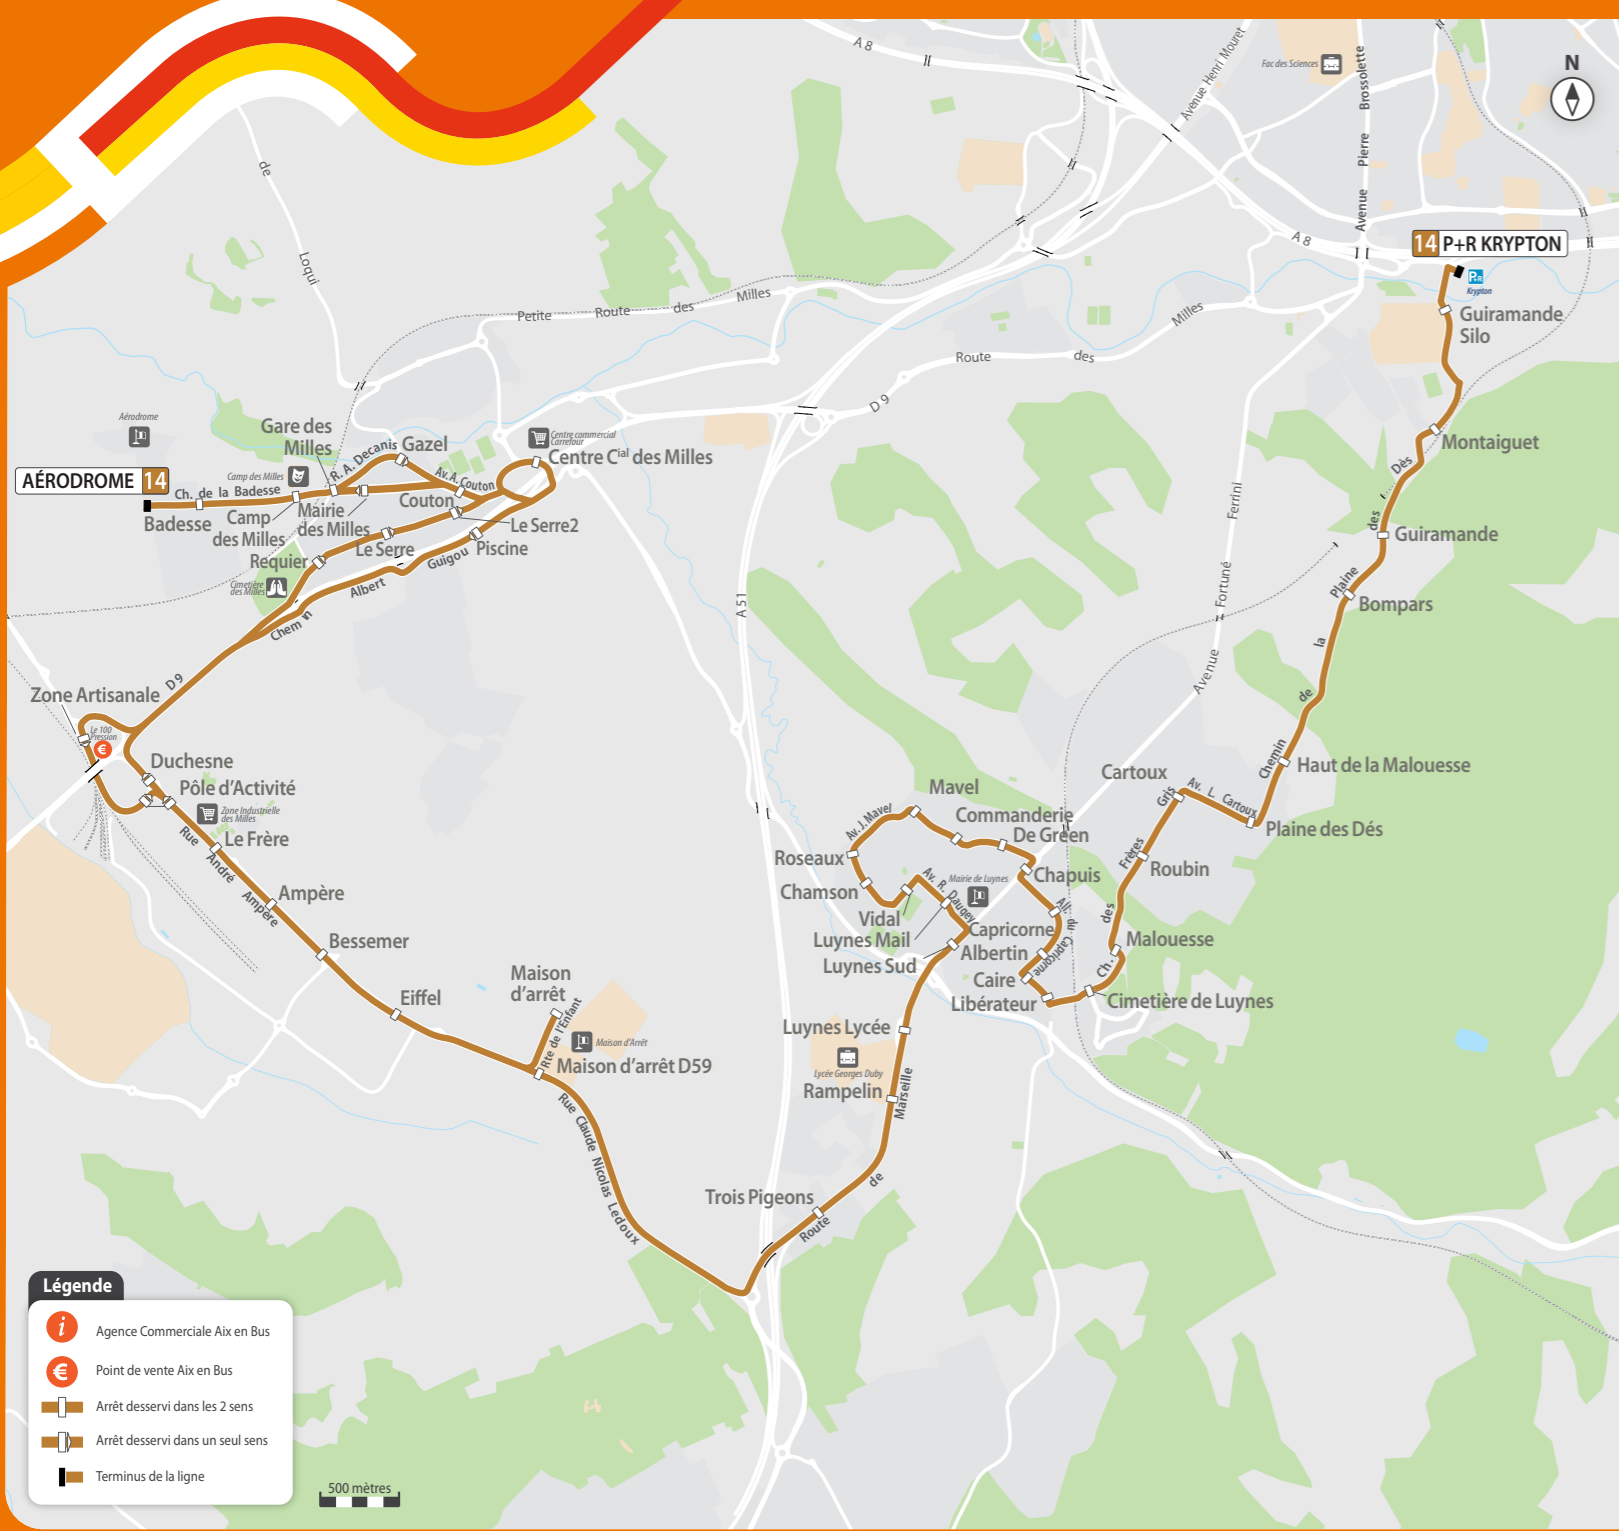

14

Direction P+R KRYPTON

DU LUNDI AU VENDREDI (sauf vacances scolaires)

Aérodrome	7.10	8.13	8.13	9.34	10.49	11.53	13.07	14.07	15.09	16.10	17.17	18.24	19.34	20.18
Gazel	7.13	8.16	8.16	9.37	10.52	11.56	13.10	14.10	15.13	16.13	17.20	18.27	19.37	20.20
Centre Cial des Milles	7.15	8.19	8.19	9.40	10.54	11.58	13.12	14.12	15.16	16.16	17.23	18.30	19.39	20.22
Pôle d'Activités	7.22	8.26	8.26	9.46	11.00	12.04	13.18	14.19	15.23	16.23	17.29	18.36	19.45	20.28
Maison d'Arret	7.28	8.32	8.32	9.52	11.06	12.10	13.23	14.24	15.28	16.29	17.37	18.43	19.51	20.34
Luyne lycée	7.38	8.41	8.41	10.00	11.16	12.20	13.31	14.32	15.36	16.39	17.48	18.53	20.00	20.42
Luyne Mail	7.40	8.44	8.44	10.03	11.18	12.23	13.34	14.34	15.38	16.42	17.51	18.56	20.02	20.44
Cimetière Luyne	7.47	8.51	8.51	10.09	11.24	12.28	13.39	14.40	15.44	16.48	17.57	19.02	20.07	20.49
Bompars	7.54	8.59	8.59	10.16	11.30	12.34	13.45	14.46	15.50	16.54	18.04	19.08	20.13	20.55
P+R Krypton	7.57	9.02	9.02	10.19	11.33	12.37	13.47	14.49	15.53	16.57	18.07	19.11	20.15	20.57