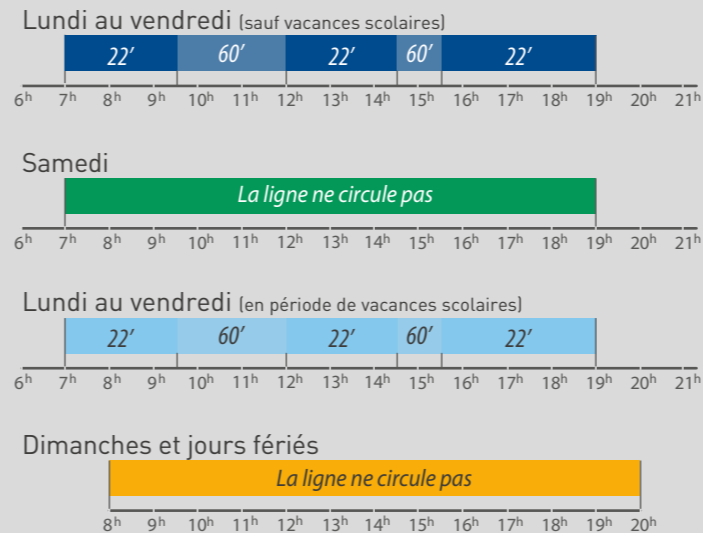

FRÉQUENCES DE PASSAGE
(en minutes)

À votre service

Agence commerciale

Dans l'office du tourisme
300 Avenue Guiseppe Verdi, Aix-en-Provence

09 70 80 90 13
appel non surtaxé

Aix en bus
CS 90590 Aix-en-Provence cedex 3

aixenbus.fr

Aix en Bus

Alerte SMS
[Aixenbus.fr / info trafic](http://Aixenbus.fr/info-traffic)

Pour vos déplacements dans la métropole
lepilote.com 0 800 713 137 Service & appel gratuits

ON A TOUS UNE BONNE RAISON DE FRAUDER ?

“ J'ai changé de sac, j'ai oublié ma carte... ”

50€
amende

Ce n'est pas une raison
pour **voyager sans titre...**