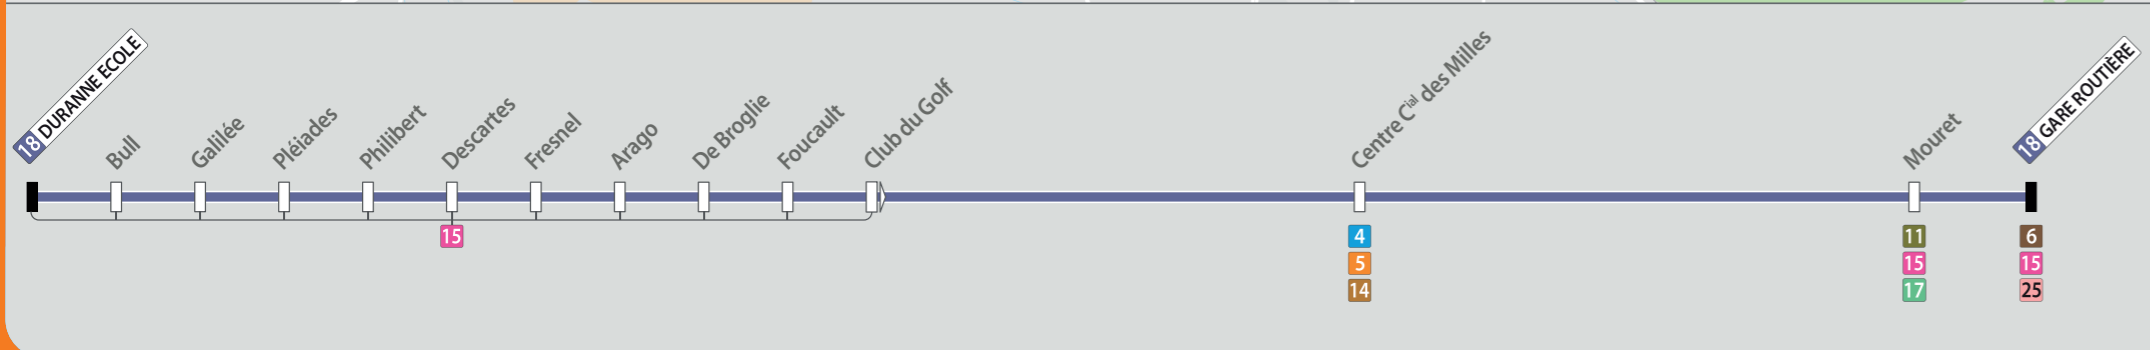

18 Direction GARE ROUTIÈRE

DU LUNDI AU VENDREDI (sauf vacances scolaires)

Duranne Ecole	6.00	6.15	6.31	6.45	7.00	7.15	7.30	7.45	8.00	8.15	8.30	8.45	9.00	9.15	9.30	9.45	10.00	10.15	10.30	10.45	11.00	11.15	11.30	11.45	12.00	12.15	12.30	12.45	13.00	13.15	13.30	13.45	14.00	14.15	14.30	14.45	15.00	15.15	15.28	15.43	15.58	16.15	16.30	16.47	17.03	17.21	17.38	17.54	18.11	18.27	18.45	19.00	19.15	19.30	19.45
Fresnel	6.07	6.22	6.38	6.52	7.08	7.23	7.38	7.53	8.08	8.23	8.38	8.53	9.08	9.23	9.38	9.53	10.08	10.23	10.38	10.53	11.08	11.23	11.39	11.54	12.09	12.24	12.39	12.54	13.09	13.24	13.39	13.54	14.09	14.24	14.39	14.54	15.09	15.24	15.37	15.52	16.07	16.24	16.39	16.56	17.12	17.30	17.47	18.03	18.20	18.36	18.55	19.08	19.23	19.38	19.53
Foucault	6.09	6.24	6.40	6.54	7.10	7.25	7.40	7.55	8.10	8.25	8.40	8.55	9.10	9.25	9.40	9.55	10.10	10.25	10.40	10.55	11.10	11.25	11.42	11.57	12.12	12.27	12.42	12.57	13.12	13.27	13.42	13.57	14.12	14.27	14.42	14.57	15.12	15.27	15.40	15.55	16.10	16.27	16.42	16.59	17.15	17.33	17.50	18.06	18.23	18.39	18.58	19.10	19.25	19.40	19.55
Parc Club Golf	6.10	6.25	6.41	6.55	7.11	7.26	7.41	7.56	8.11	8.26	8.41	8.56	9.11	9.26	9.41	9.56	10.11	10.26	10.41	10.56	11.11	11.26	11.43	11.58	12.13	12.28	12.43	12.58	13.13	13.28	13.43	13.58	14.13	14.28	14.43	14.58	15.13	15.28	15.41	15.56	16.11	16.28	16.43	17.00	17.16	17.34	17.51	18.07	18.24	18.40	18.59	19.11	19.26	19.41	19.56
C. Cial des Milles	6.14	6.29	6.45	6.59	7.15	7.30	7.45	8.00	8.15	8.30	8.45	9.00	9.15	9.30	9.45	10.00	10.15	10.30	10.45	11.00	11.15	11.30	11.47	12.02	12.17	12.32	12.47	13.02	13.17	13.32	13.47	14.02	14.17	14.32	14.47	15.02	15.17	15.32	15.45	16.00	16.17	16.34	16.49	17.06	17.24	17.42	17.59	18.15	18.32	18.48	19.06	19.17	19.32	19.47	20.02
Gare Routière	6.24	6.39	6.55	7.11	7.28	7.43	7.58	8.13	8.28	8.43	8.58	9.13	9.28	9.43	9.58	10.13	10.28	10.43	10.58	11.13	11.28	11.43	12.00	12.15	12.30	12.45	13.00	13.15	13.30	13.45	14.00	14.15	14.30	14.45	15.00	15.15	16.31	15.46	15.59	16.17	16.34	16.51	17.06	17.23	17.41	17.59	18.16	18.32	18.49	19.05	19.19	19.30	19.45	20.00	20.15

LE SAMEDI (toute l'année)