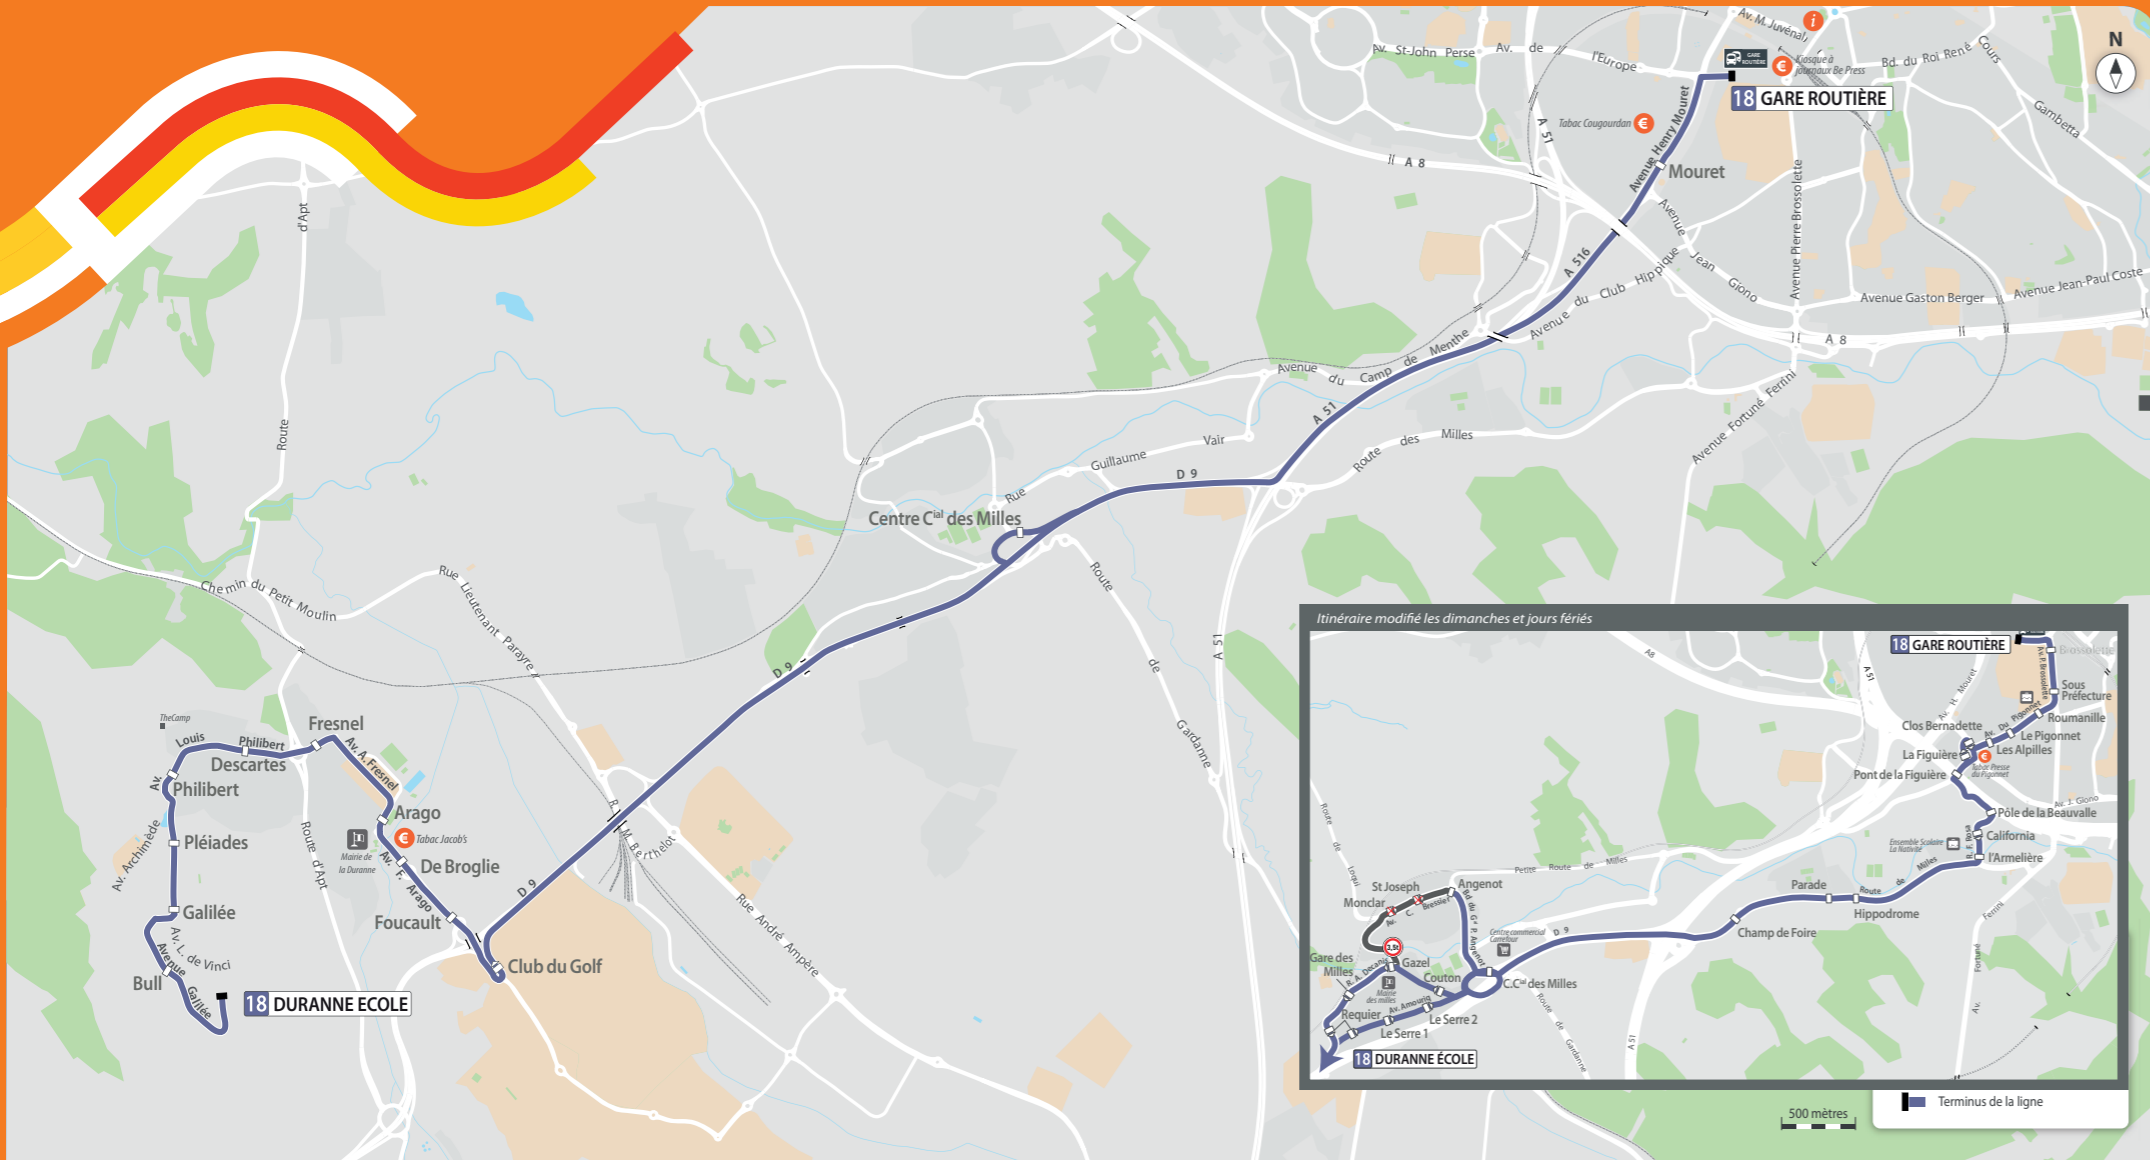

18 Direction GARE ROUTIÈRE

DU LUNDI AU VENDREDI (sauf vacances scolaires)

Duranne Ecole	6.00	6.15	6.31	6.45	7.00	7.15	7.30	7.45	8.00	8.15	8.30	8.45	9.00	9.15	9.30	9.45	10.00	10.15	10.30	10.45	11.00	11.15	11.30	11.45	12.00	12.15	12.30	12.45	13.00	13.15	13.30	13.45	14.00	14.15	14.30	14.45	15.00	15.15	15.28	15.43	15.58	16.15	16.30	16.47	17.03	17.21	17.38	17.54	18.11	18.27	18.45	19.00	19.15	19.30	19.45
Fresnel	6.07	6.22	6.38	6.52	7.08	7.23	7.38	7.53	8.08	8.23	8.38	8.53	9.08	9.23	9.38	9.53	10.08	10.23	10.38	10.53	11.08	11.23	11.39	11.54	12.09	12.24	12.39	12.54	13.09	13.24	13.39	13.54	14.09	14.24	14.39	14.54	15.09	15.24	15.37	15.52	16.07	16.24	16.39	16.56	17.12	17.30	17.47	18.03	18.20	18.36	18.55	19.08	19.23	19.38	19.53
Foucault	6.09	6.24	6.40	6.54	7.10	7.25	7.40	7.55	8.10	8.25	8.40	8.55	9.10	9.25	9.40	9.55	10.10	10.25	10.40	10.55	11.10	11.25	11.42	11.57	12.12	12.27	12.42	12.57	13.12	13.27	13.42	13.57	14.12	14.27	14.42	14.57	15.12	15.27	15.40	15.55	16.10	16.27	16.42	16.59	17.15	17.33	17.50	18.06	18.23	18.39	18.58	19.10	19.25	19.40	19.55
Parc Club Golf	6.10	6.25	6.41	6.55	7.11	7.26	7.41	7.56	8.11	8.26	8.41	8.56	9.11	9.26	9.41	9.56	10.11	10.26	10.41	10.56	11.11	11.26	11.43	11.58	12.13	12.28	12.43	12.58	13.13	13.28	13.43	13.58	14.13	14.28	14.43	14.58	15.13	15.28	15.41	15.56	16.11	16.28	16.43	17.00	17.16	17.34	17.51	18.07	18.24	18.40	18.59	19.11	19.26	19.41	19.56
C. Cial des Milles	6.14	6.29	6.45	6.59	7.15	7.30	7.45	8.00	8.15	8.30	8.45	9.00	9.15	9.30	9.45	10.00	10.15	10.30	10.45	11.00	11.15	11.30	11.47	12.02	12.17	12.32	12.47	13.02	13.17	13.32	13.47	14.02	14.17	14.32	14.47	15.02	15.17	15.32	15.45	16.00	16.17	16.34	16.49	17.06	17.24	17.42	17.59	18.15	18.32	18.48	19.06	19.17	19.32	19.47	20.02
Gare Routière	6.24	6.39	6.55	7.11	7.28	7.43	7.58	8.13	8.28	8.43	8.58	9.13	9.28	9.43	9.58	10.13	10.28	10.43	10.58	11.13	11.28	11.43	12.00	12.15	12.30	12.45	13.00	13.15	13.30	13.45	14.00	14.15	14.30	14.45	15.00	15.15	16.31	15.46	15.59	16.17	16.34	16.51	17.06	17.23	17.41	17.59	18.16	18.32	18.49	19.05	19.19	19.30	19.45	20.00	20.15

LE SAMEDI (toute l'année)