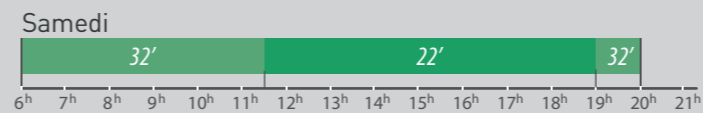

DIMANCHE ET JOURS FERIES

Gare Routière	8h00 > 9h30 La ligne 18 propose un service à la demande sur réservation 09 70 80 90 13	9.27	10.55	12.22	13.47	15.11	16.36	18.01	19.20	19h30 > 20h00 La ligne 18 propose un service à la demande sur réservation 09 70 80 90 13
Le Pignonnet		9.30	10.58	12.25	13.50	15.14	16.39	18.05	19.23	
California		9.33	11.01	12.28	13.53	15.17	16.42	18.08	19.26	
Champ de Foire		9.37	11.06	12.33	13.56	15.20	16.46	18.12	19.30	
C. Cial des Milles		9.41	11.10	12.37	14.00	15.24	16.50	18.16	19.34	
Foucault	9.53	11.22	12.49	14.12	15.36	17.02	18.28	19.43		
Fresnel	9.56	11.25	12.52	14.15	15.39	17.05	18.31	19.45		
Duranne Ecole	10.03	11.32	12.59	14.22	15.46	17.12	18.38	19.49		

INFORMATIONS

Les dimanches et jours fériés, la ligne 18 propose un itinéraire différent à celui de la semaine. AU départ de la Gare Routière, elle emprunte les avenues Brossollette et du Pignonnet puis dessert le quartier de la Parade et le village des Milles. Elle reprend ensuite son itinéraire habituel en direction de la Duranne.

En complément des horaires réguliers, la ligne 18 propose les dimanches et jours fériés un service de transport à la demande. Sur simple réservation passée avant le samedi 17h, un véhicule vient vous chercher au point d'arrêt demandé et vous amène à l'un des arrêts de la ligne.

Les caractéristiques de la ligne 18

FRÉQUENCES DE PASSAGE (en minutes)

TAD = service de Transport A la Demande : sur simple réservation passée avant le samedi 17h au 09 70 80 90 13, un véhicule vient vous chercher au point d'arrêt demandé et vous amène à l'un des arrêts de la ligne

Ce dépliant a coûté 0,15€
Merci de ne pas le jeter, ni le gaspiller.
Retrouvez-le en téléchargement sur www.aixenbus.fr

Édition Septembre 2021
Horaires valables à compter du 30/08/2021

ATTENTION : perturbation en cours

lebus
GARE ROUTIÈRE
↔ DURANNE ÉCOLE

EN HEURES
DÉPART TOUTES LES
15 MINUTES
DE POINTE