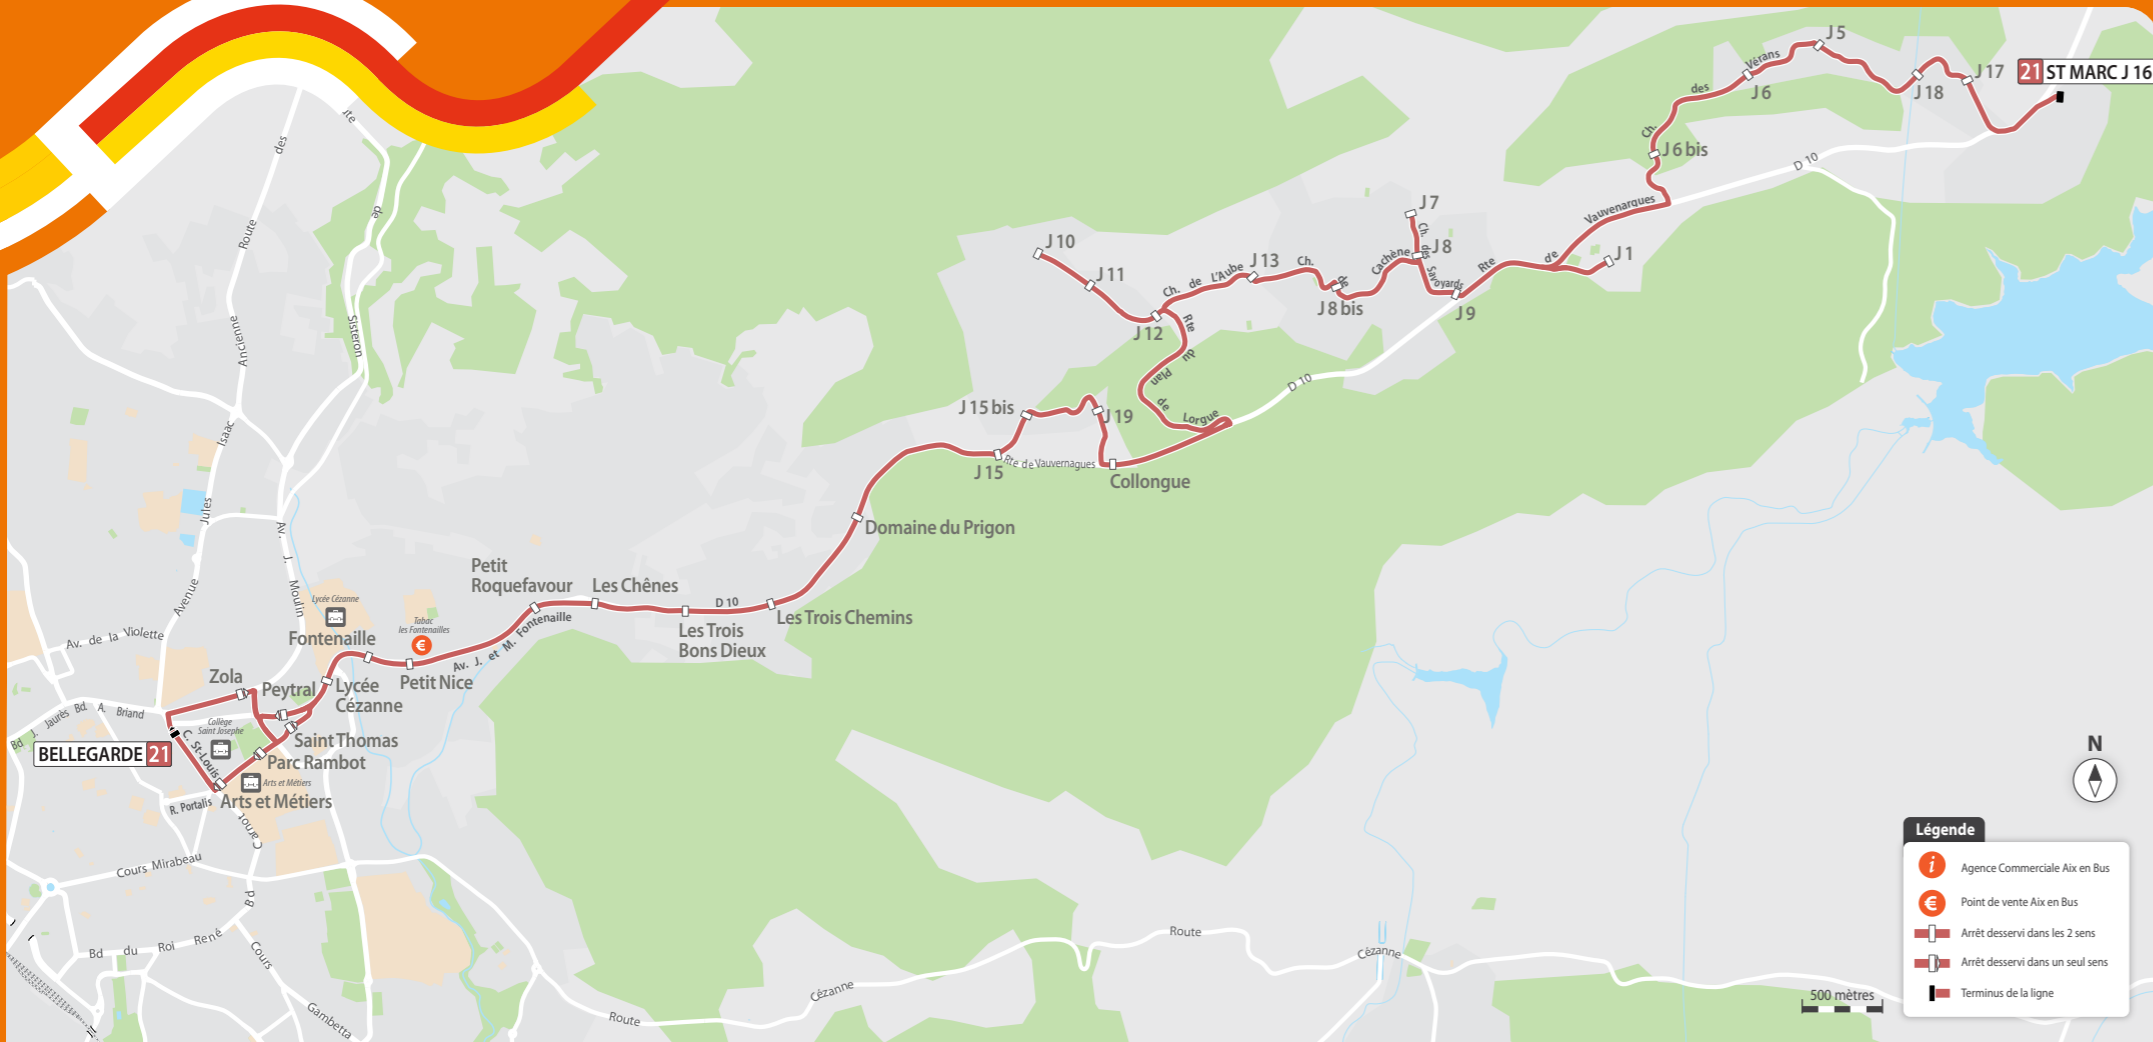

21

Direction ST MARC J 16

lebus

DU LUNDI AU VENDREDI (sauf vacances scolaires)

Bellegarde	6.00	6.33	7.30	8.12	8.46	9.40	10.24	11.13	12.15	13.03	13.56	14.57	15.54	16.45	17.08	18.02	18.48
Saint-Thomas	6.03	6.36	7.33	8.15	8.49	9.43	10.27	11.16	12.18	13.06	13.59	15.00	15.57	16.48	17.11	18.05	18.51
Lycée Cézanne	6.04	6.37	7.35	8.17	8.51	9.44	10.28	11.17	12.19	13.07	14.00	15.01	15.58	16.50	17.13	18.06	18.52
Petit Nice	6.06	6.39	7.37	8.19	8.53	9.46	10.30	11.19	12.21	13.09	14.02	15.03	16.00	16.52	17.15	18.08	18.54
Les Chênes	6.08	6.41	7.39	8.21	8.55	9.48	10.32	11.21	12.23	13.11	14.04	15.05	16.02	16.54	17.17	18.10	18.56
Collongues	6.16	6.49	7.47	8.29	9.03	9.56	10.40	11.29	12.31	13.19	14.12	15.13	16.10	17.02	17.25	18.18	19.04
J 6 bis	6.28	7.01	7.59	8.41	9.15	10.09	10.53	11.42	12.44	13.32	14.25	15.26	16.22	17.14	17.37	18.30	19.16
St Marc J 16	6.33	7.06	8.04	8.46	9.20	10.14	10.58	11.47	12.49	13.37	14.30	15.31	16.27	17.19	17.42	18.35	19.21