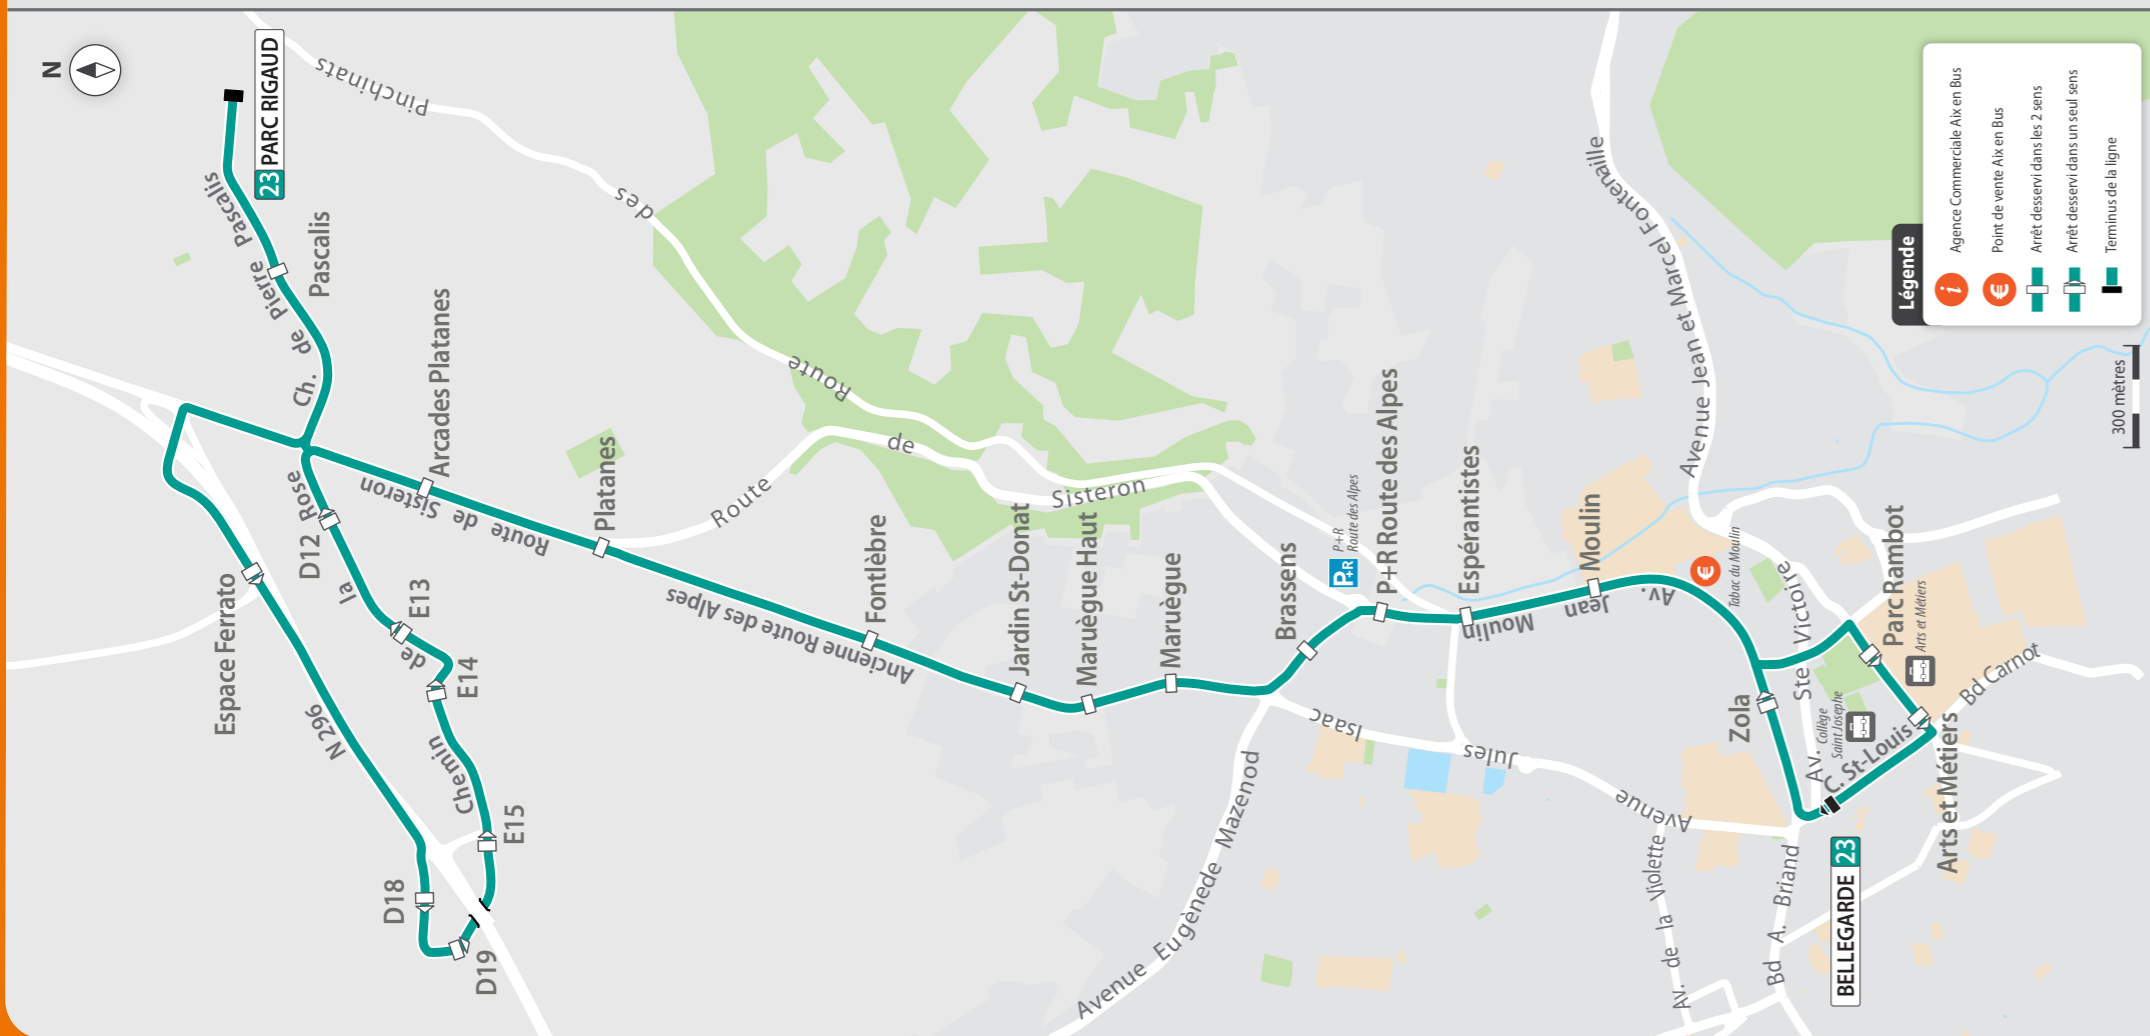

23

lebus  
PARC RIGAUD  
<> BELLEGARDE

## PARC RIGAUD

- ↑ Secteur Aqueduc
- Secteur des Platanes
- P+R ● P+R Route des Alpes
- Lycée Cézanne
- Collèges Campra et Sacré Cœur
- Aix Centre

Téléchargez l'application Le Bus à la Demande

23

Direction  
**BELLEGARDE**

lebus

**DU LUNDI AU VENDREDI (sauf vacances scolaires)**

Parc Rigaud	7.15	7.41	8.05	8.30	8.51	9.35	10.15	10.56	11.35	12.17	12.59	13.41	14.21	15.03	15.43	16.31	16.56	17.21	17.46	18.11	18.36	19.05	19.28	19.47
Aqueduc	7.22	7.48	8.12	8.37	8.58	9.41	10.21	11.02	11.42	12.24	13.06	13.48	14.27	15.09	15.49	16.38	17.03	17.28	17.53	18.18	18.43	19.11	19.34	19.53
Les Platanes	7.23	7.49	8.13	8.38	8.59	9.42	10.22	11.03	11.43	12.25	13.07	13.49	14.28	15.10	15.50	16.39	17.04	17.29	17.54	18.19	18.44	19.12	19.35	19.54
Maruègue Haut	7.25	7.51	8.15	8.40	9.01	9.44	10.24	11.05	11.45	12.27	13.09	13.51	14.31	15.13	15.53	16.41	17.06	17.31	17.56	18.21	18.46	19.14	19.37	19.56
P+R Route Alpes	7.27	7.53	8.17	8.42	9.03	9.46	10.26	11.07	11.47	12.29	13.11	13.53	14.33	15.15	15.55	16.43	17.08	17.33	17.58	18.23	18.48	19.16	19.39	19.58
Moulin	7.29	7.55	8.19	8.44	9.05	9.48	10.28	11.09	11.49	12.31	13.13	13.55	14.35	15.17	15.57	16.45	17.10	17.35	18.00	18.25	18.50	19.17	19.40	19.59
Bellegarde	7.34	8.00	8.24	8.49	9.10	9.51	10.31	11.12	11.52	12.34	13.16	13.58	14.38	15.20	16.00	16.50	17.15	17.40	18.05	18.30	18.55	19.20	19.43	20.02