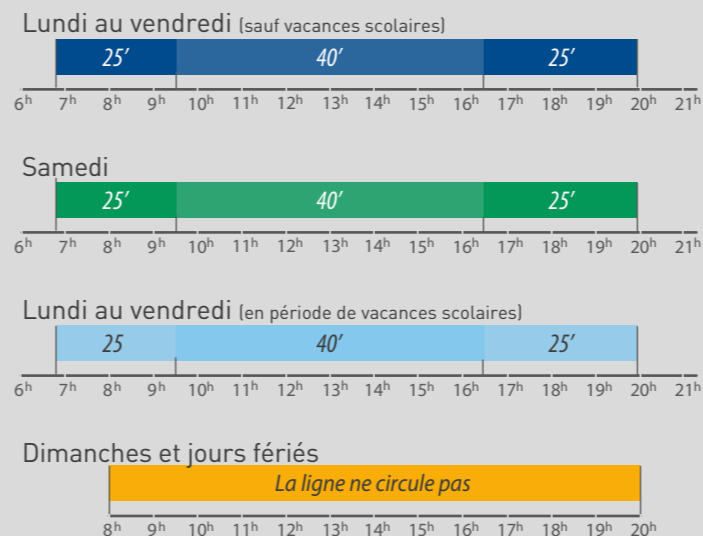

23

Direction  
PARC RIGAUD

lebus

Les caractéristiques de la ligne 23

FRÉQUENCES DE PASSAGE  
(en minutes)Ce dépliant a coûté 0,15€  
Merci de ne pas le jeter, ni le gaspiller.  
Retrouvez-le en téléchargement sur [www.aixenbus.fr](http://www.aixenbus.fr)Édition Septembre 2021  
Horaires valables du 30/08/2021  
jusqu'au 03/07/2022

## DU LUNDI AU VENDREDI (sauf vacances scolaires)

Bellegarde	6.45	7.12	7.34	8.00	8.24	8.49	9.10	9.51	10.31	11.12	11.52	12.34	13.16	13.58	14.38	15.20	16.00	16.25	16.50	17.15	17.40	18.05	18.30	18.55	19.20
Moulin	6.47	7.14	7.38	8.04	8.28	8.53	9.14	9.54	10.34	11.15	11.55	12.37	13.19	14.01	14.41	15.23	16.04	16.29	16.54	17.19	17.44	18.09	18.34	18.59	19.24
P+R Route Alpes	6.48	7.15	7.40	8.06	8.30	8.55	9.16	9.55	10.35	11.16	11.56	12.38	13.20	14.02	14.42	15.24	16.06	16.31	16.56	17.21	17.46	18.11	18.36	19.01	19.26
Maruège Haut	6.50	7.17	7.42	8.08	8.32	8.57	9.18	9.57	10.37	11.18	11.58	12.40	13.22	14.04	14.44	15.26	16.08	16.33	16.58	17.23	17.48	18.13	18.38	19.03	19.28
Les Platanes	6.52	7.19	7.44	8.10	8.34	8.59	9.20	9.59	10.39	11.20	12.00	12.42	13.24	14.06	14.46	15.28	16.11	16.36	17.01	17.26	17.51	18.16	18.41	19.06	19.31
Aqueduc	6.57	7.25	7.50	8.16	8.40	9.05	9.26	10.05	10.45	11.26	12.06	12.48	13.30	14.12	14.52	15.34	16.17	16.42	17.07	17.32	17.57	18.22	18.47	19.12	19.36
Parc Rigaud	6.59	7.27	7.52	8.18	8.42	9.07	9.28	10.08	10.48	11.29	12.10	12.52	13.34	14.16	14.56	15.38	16.21	16.46	17.11	17.36	18.01	18.26	18.51	19.16	19.39