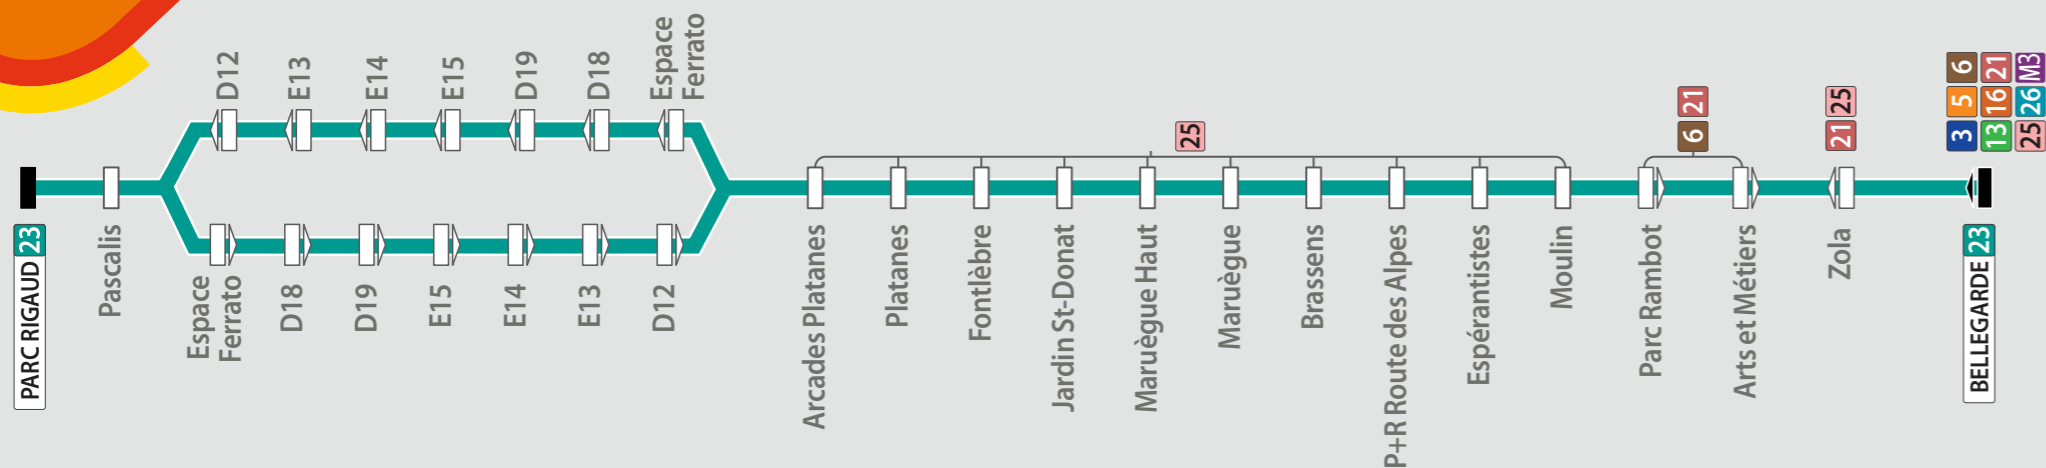

## PARC RIGAUD

- ↑ Secteur Aqueduc
- Secteur des Platanes
- P+R ● P+R Route des Alpes
- Lycée Cézanne
- Collèges Campra et Sacré Cœur
- Aix Centre

Téléchargez l'application Le Bus à la Demande

23

Direction  
**BELLEGARDE**

lebus

**DU LUNDI AU VENDREDI (sauf vacances scolaires)**

Parc Rigaud	7.15	7.41	8.05	8.30	8.51	9.35	10.15	10.56	11.35	12.17	12.59	13.41	14.21	15.03	15.43	16.31	16.56	17.21	17.46	18.11	18.36	19.05	19.28	19.47
Aqueduc	7.22	7.48	8.12	8.37	8.58	9.41	10.21	11.02	11.42	12.24	13.06	13.48	14.27	15.09	15.49	16.38	17.03	17.28	17.53	18.18	18.43	19.11	19.34	19.53
Les Platanes	7.23	7.49	8.13	8.38	8.59	9.42	10.22	11.03	11.43	12.25	13.07	13.49	14.28	15.10	15.50	16.39	17.04	17.29	17.54	18.19	18.44	19.12	19.35	19.54
Maruègue Haut	7.25	7.51	8.15	8.40	9.01	9.44	10.24	11.05	11.45	12.27	13.09	13.51	14.31	15.13	15.53	16.41	17.06	17.31	17.56	18.21	18.46	19.14	19.37	19.56
P+R Route Alpes	7.27	7.53	8.17	8.42	9.03	9.46	10.26	11.07	11.47	12.29	13.11	13.53	14.33	15.15	15.55	16.43	17.08	17.33	17.58	18.23	18.48	19.16	19.39	19.58
Moulin	7.29	7.55	8.19	8.44	9.05	9.48	10.28	11.09	11.49	12.31	13.13	13.55	14.35	15.17	15.57	16.45	17.10	17.35	18.00	18.25	18.50	19.17	19.40	19.59
Bellegarde	7.34	8.00	8.24	8.49	9.10	9.51	10.31	11.12	11.52	12.34	13.16	13.58	14.38	15.20	16.00	16.50	17.15	17.40	18.05	18.30	18.55	19.20	19.43	20.02