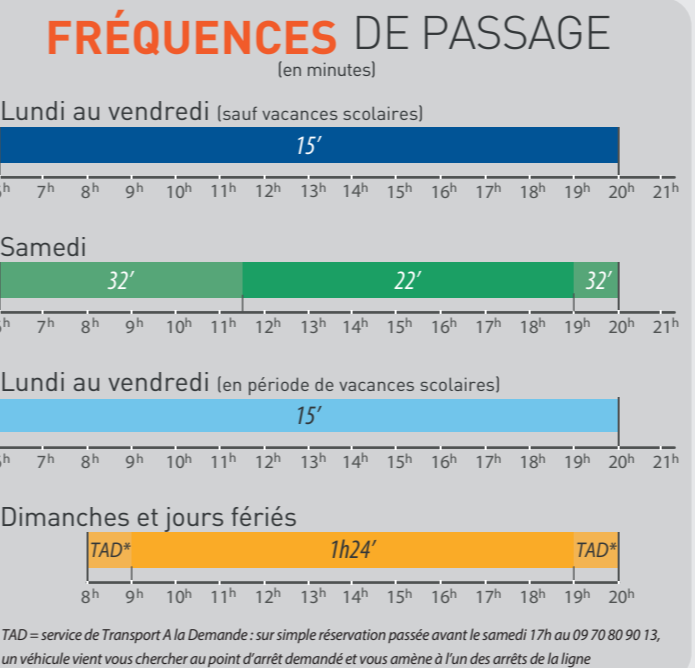

INFORMATIONS

Attention : à compter du 9 janvier 2022, le parcours de la ligne 18 dans le village des Milles est modifié les dimanches et jours fériés (voir plan)

Les dimanches et jours fériés, la ligne 18 propose un itinéraire différent à celui de la semaine. Au départ de la Gare Routière, elle emprunte les avenues Brossollette et du Pignonnet puis dessert le quartier de la Parade et le village des Milles. Elle reprend ensuite son itinéraire habituel en direction de la Duranne.

En complément des horaires réguliers, la ligne 18 propose les dimanches et jours fériés un service de transport à la demande. Sur simple réservation passée avant le samedi 17h, un véhicule vient vous chercher au point d'arrêt demandé et vous amène à l'un des arrêts de la ligne.

lebus

Les caractéristiques de la ligne 18

Ce dépliant a coûté 0,15€
Merci de ne pas le jeter, ni le gaspiller.
Retrouvez-le en téléchargement sur www.aixenbus.fr

Édition Janvier 2022
Horaires valables du 03/01/2022
Jusqu'au 03/07/2022

lebus
GARE ROUTIÈRE
↔ DURANNE ÉCOLE

EN HEURES
DÉPART TOUTES LES
15 MINUTES
DE POINTE

À votre service

Agence commerciale
Dans l'office du tourisme
300 Avenue Guiseppe Verdi, Aix-en-Provence

09 70 80 90 13
appel non surtaxé

Aix en bus
CS 90590 Aix-en-Provence cedex 3

aixenbus.fr **Aix en Bus**

Alerte SMS
Aixenbus.fr / info trafic

Pour vos déplacements dans la métropole
lepilote.com **0 800 713 137** Service & appel gratuits

LAMETROPOLE
une marque de