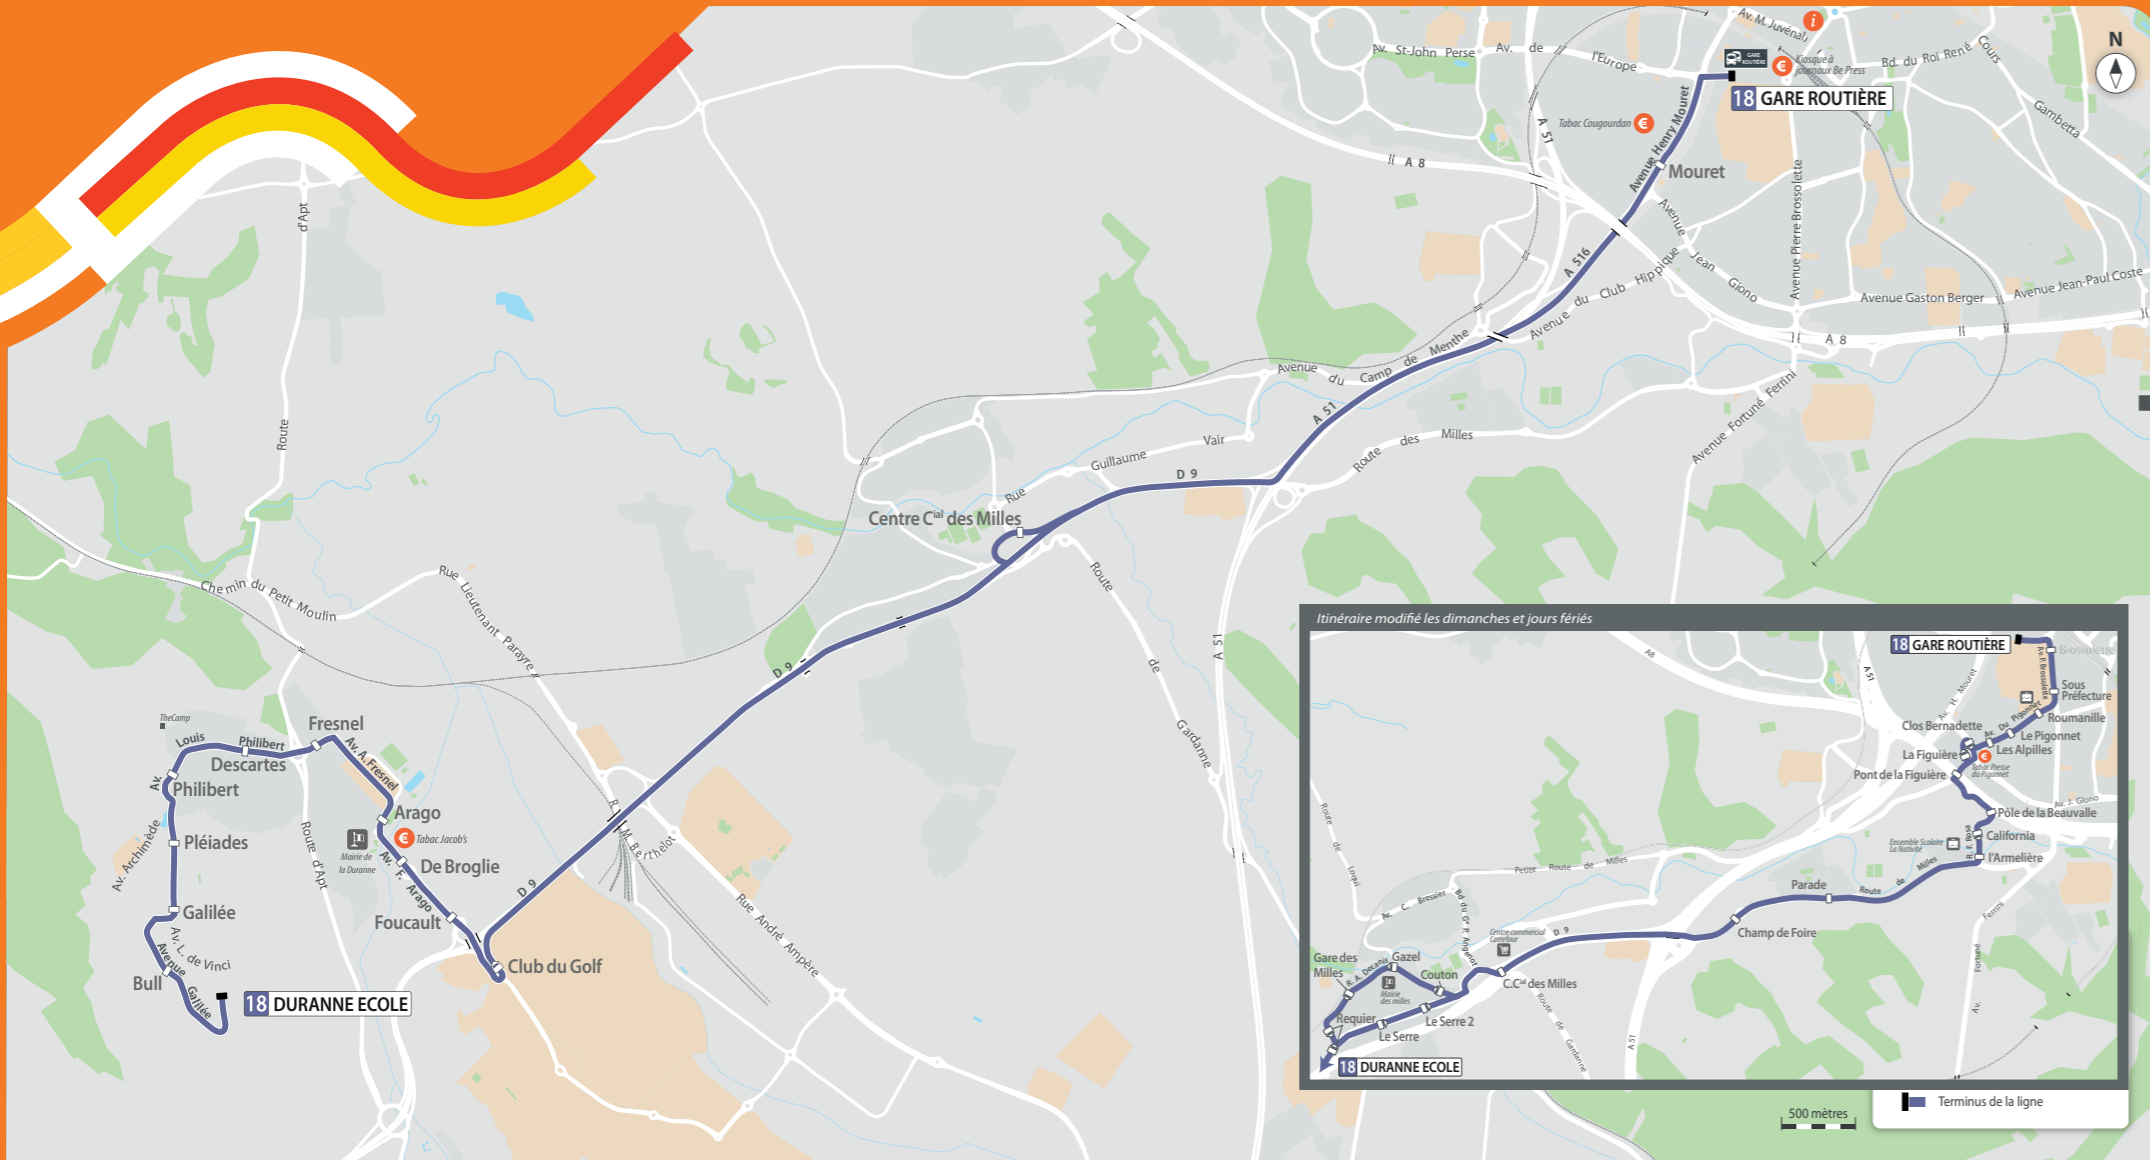

18 Direction GARE ROUTIÈRE

DU LUNDI AU VENDREDI (sauf vacances scolaires)

Duranne Ecole	6.00	6.15	6.31	6.45	7.00	7.15	7.30	7.45	8.00	8.15	8.30	8.45	9.00	9.15	9.30	9.45	10.00	10.15	10.30	10.45	11.00	11.15	11.30	11.45	12.00	12.15	12.30	12.45	13.00	13.15	13.30	13.45	14.00	14.15	14.30	14.45	15.00	15.15	15.28	15.43	15.58	16.15	16.30	16.47	17.03	17.21	17.38	17.54	18.11	18.27	18.45	19.00	19.15	19.30	19.45
Fresnel	6.07	6.22	6.38	6.52	7.08	7.23	7.38	7.53	8.08	8.23	8.38	8.53	9.08	9.23	9.38	9.53	10.08	10.23	10.38	10.53	11.08	11.23	11.39	11.54	12.09	12.24	12.39	12.54	13.09	13.24	13.39	13.54	14.09	14.24	14.39	14.54	15.09	15.24	15.37	15.52	16.07	16.24	16.39	16.56	17.12	17.30	17.47	18.03	18.20	18.36	18.55	19.08	19.23	19.38	19.53
Foucault	6.09	6.24	6.40	6.54	7.10	7.25	7.40	7.55	8.10	8.25	8.40	8.55	9.10	9.25	9.40	9.55	10.10	10.25	10.40	10.55	11.10	11.25	11.42	11.57	12.12	12.27	12.42	12.57	13.12	13.27	13.42	13.57	14.12	14.27	14.42	14.57	15.12	15.27	15.40	15.55	16.10	16.27	16.42	16.59	17.15	17.33	17.50	18.06	18.23	18.39	18.58	19.10	19.25	19.40	19.55
Parc Club Golf	6.10	6.25	6.41	6.55	7.11	7.26	7.41	7.56	8.11	8.26	8.41	8.56	9.11	9.26	9.41	9.56	10.11	10.26	10.41	10.56	11.11	11.26	11.43	11.58	12.13	12.28	12.43	12.58	13.13	13.28	13.43	13.58	14.13	14.28	14.43	14.58	15.13	15.28	15.41	15.56	16.11	16.28	16.43	17.00	17.16	17.34	17.51	18.07	18.24	18.40	18.59	19.11	19.26	19.41	19.56
C. Cial des Milles	6.14	6.29	6.45	6.59	7.15	7.30	7.45	8.00	8.15	8.30	8.45	9.00	9.15	9.30	9.45	10.00	10.15	10.30	10.45	11.00	11.15	11.30	11.47	12.02	12.17	12.32	12.47	13.02	13.17	13.32	13.47	14.02	14.17	14.32	14.47	15.02	15.17	15.32	15.45	16.00	16.17	16.34	16.49	17.06	17.24	17.42	17.59	18.15	18.32	18.48	19.06	19.17	19.32	19.47	20.02
Gare Routière	6.24	6.39	6.55	7.11	7.28	7.43	7.58	8.13	8.28	8.43	8.58	9.13	9.28	9.43	9.58	10.13	10.28	10.43	10.58	11.13	11.28	11.43	12.00	12.15	12.30	12.45	13.00	13.15	13.30	13.45	14.00	14.15	14.30	14.45	15.00	15.15	15.31	15.46	15.59	16.17	16.34	16.51	17.06	17.23	17.41	17.59	18.16	18.32	18.49	19.05	19.19	19.30	19.45	20.00	20.15

LE SAMEDI (toute l'année)