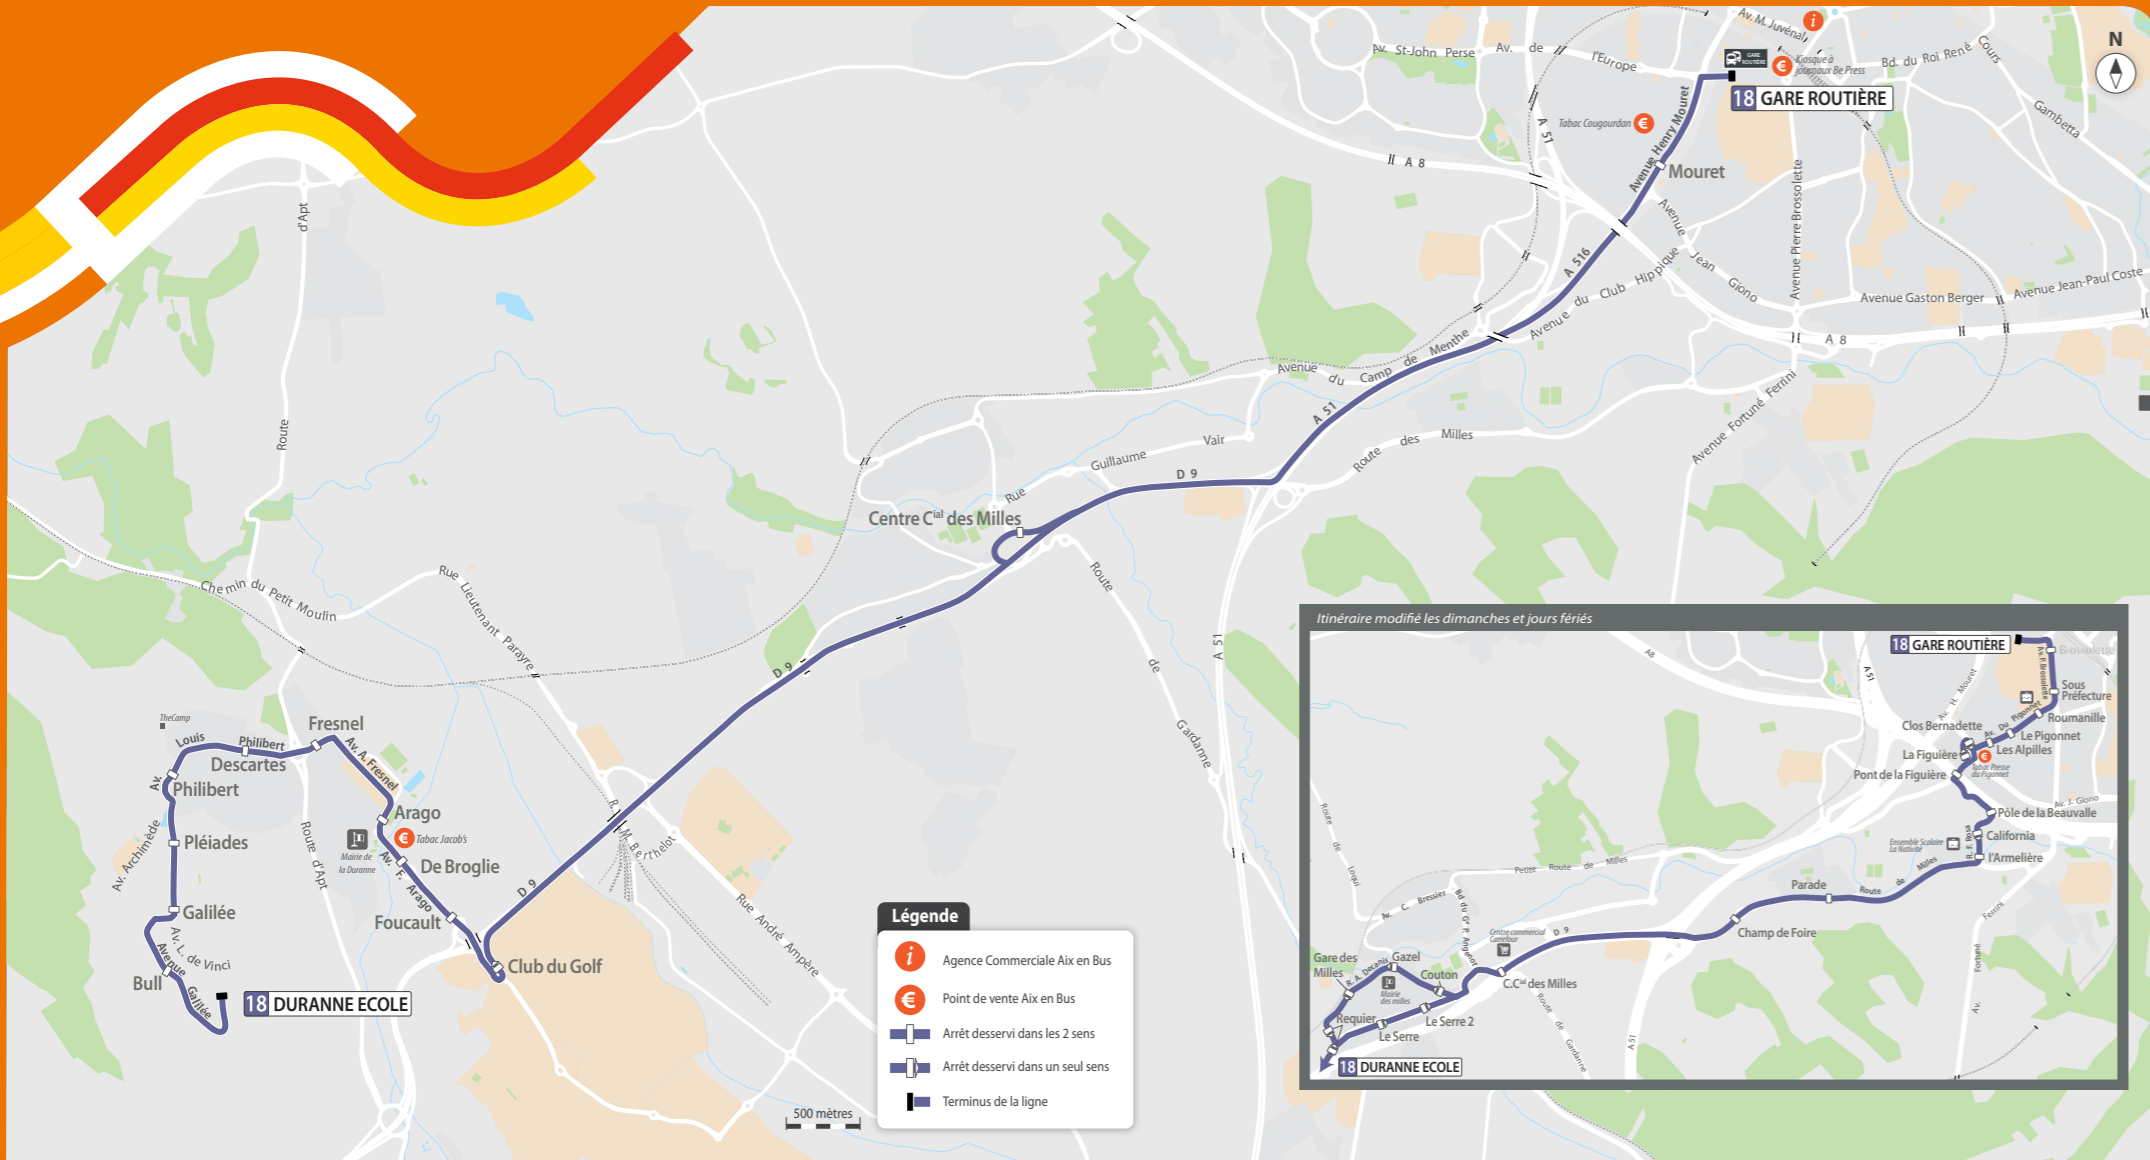

INFORMATIONS

Les dimanches et jours fériés, la ligne 18 propose un itinéraire différent à celui de la semaine. AU départ de la Gare Routière, elle emprunte les avenues Brossolette et du Pignonnet puis dessert le quartier de la Parade et le village des Milles. Elle reprend ensuite son itinéraire habituel en direction de la Duranne.

Édition ÉTÉ 2022
Horaires valables du lundi 4 juillet
jusqu'au dimanche 28 août

lebus
GARE ROUTIÈRE
↔ DURANNE ÉCOLE

GARE ROUTIÈRE

Aix Centre

Centre Cial de la Pioline

TheCamp

Mairie Annexe de la Duranne

DURANNE ÉCOLE

lebus lebus lecar levélo l'abrivélo leparking-relais larecharge lebus
à la demande

AIX en BUS LAMETROPOLE
Mobilité

18 Direction GARE ROUTIÈRE

DU LUNDI AU VENDREDI

Duranne Ecole	6.00	6.37	7.09	7.44	8.23	9.03	9.43	10.23	11.03	11.40	12.20	13.00	13.40	14.14	14.50	15.27	16.04	16.41	17.20	18.00	18.37	19.19	19.45
Fresnel	6.07	6.44	7.17	7.52	8.31	9.11	9.51	10.31	11.11	11.49	12.29	13.09	13.49	14.23	14.59	15.36	16.13	16.50	17.29	18.09	18.46	19.27	19.53
Foucault	6.09	6.46	7.19	7.54	8.33	9.13	9.53	10.33	11.13	11.52	12.32	13.12	13.52	14.26	15.02	15.39	16.16	16.53	17.32	18.12	18.49	19.29	19.55
Parc Club Golf	6.10	6.47	7.20	7.55	8.34	9.14	9.54	10.34	11.14	11.53	12.33	13.13	13.53	14.27	15.03	15.40	16.17	16.54	17.33	18.13	18.50	19.30	19.56
C. Cial des Milles	6.14	6.51	7.24	7.59	8.38	9.18	9.58	10.38	11.18	11.57	12.37	13.17	13.57	14.31	15.07	15.44	16.22	16.59	17.40	18.20	18.56	19.36	20.02
Gare Routière	6.24	7.01	7.37	8.12	8.51	9.31	10.11	10.51	11.31	12.10	12.50	13.30	14.10	14.44	15.21	15.58	16.38	17.15	17.56	18.36	19.11	19.49	20.15