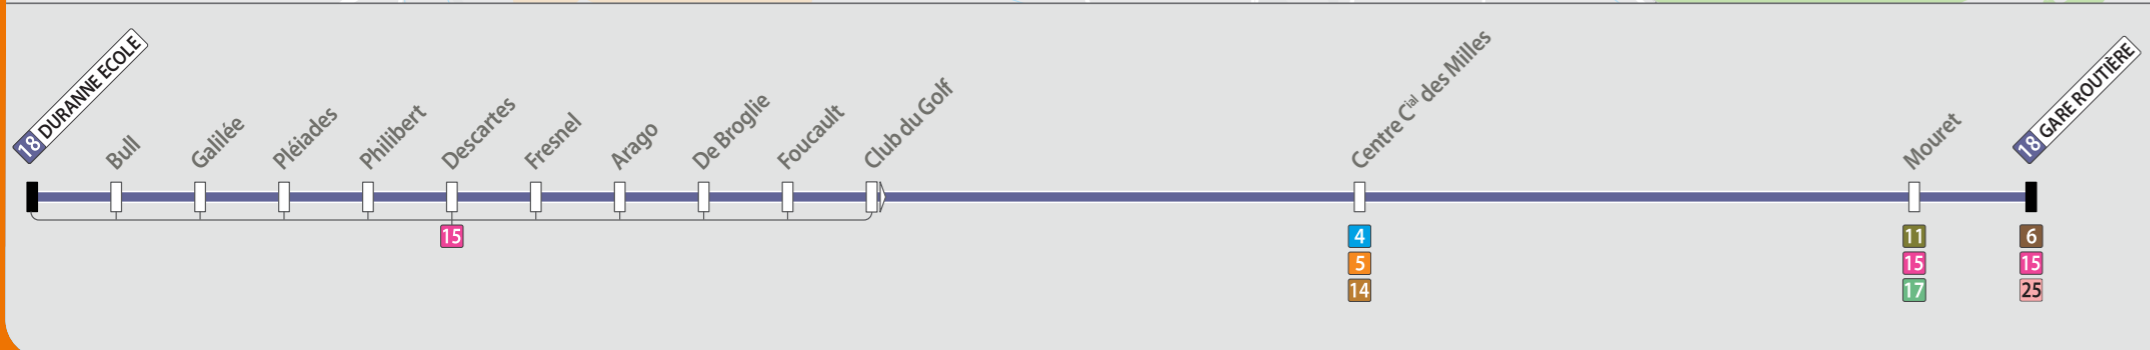

INFORMATIONS

Les dimanches et jours fériés, la ligne 18 propose un itinéraire différent à celui de la semaine. AU départ de la Gare Routière, elle emprunte les avenues Brossolette et du Pignonnet puis dessert le quartier de la Parade et le village des Milles. Elle reprend ensuite son itinéraire habituel en direction de la Duranne.

Édition ÉTÉ 2022
Horaires valables du lundi 4 juillet
jusqu'au dimanche 28 août

lebus
GARE ROUTIÈRE
↔ DURANNE ÉCOLE

GARE ROUTIÈRE

Aix Centre

Centre Cial de la Pioline

TheCamp

Mairie Annexe de la Duranne

DURANNE ÉCOLE

lebus lebus lecar levélo l'abrivélo leparking-relais larecharge lebus
à la demande

AIX en BUS LAMETROPOLE
Mobilité

18 Direction GARE ROUTIÈRE

DU LUNDI AU VENDREDI

Duranne Ecole	6.00	6.37	7.09	7.44	8.23	9.03	9.43	10.23	11.03	11.40	12.20	13.00	13.40	14.14	14.50	15.27	16.04	16.41	17.20	18.00	18.37	19.19	19.45
Fresnel	6.07	6.44	7.17	7.52	8.31	9.11	9.51	10.31	11.11	11.49	12.29	13.09	13.49	14.23	14.59	15.36	16.13	16.50	17.29	18.09	18.46	19.27	19.53
Foucault	6.09	6.46	7.19	7.54	8.33	9.13	9.53	10.33	11.13	11.52	12.32	13.12	13.52	14.26	15.02	15.39	16.16	16.53	17.32	18.12	18.49	19.29	19.55
Parc Club Golf	6.10	6.47	7.20	7.55	8.34	9.14	9.54	10.34	11.14	11.53	12.33	13.13	13.53	14.27	15.03	15.40	16.17	16.54	17.33	18.13	18.50	19.30	19.56
C. Cial des Milles	6.14	6.51	7.24	7.59	8.38	9.18	9.58	10.38	11.18	11.57	12.37	13.17	13.57	14.31	15.07	15.44	16.22	16.59	17.40	18.20	18.56	19.36	20.02
Gare Routière	6.24	7.01	7.37	8.12	8.51	9.31	10.11	10.51	11.31	12.10	12.50	13.30	14.10	14.44	15.21	15.58	16.38	17.15	17.56	18.36	19.11	19.49	20.15