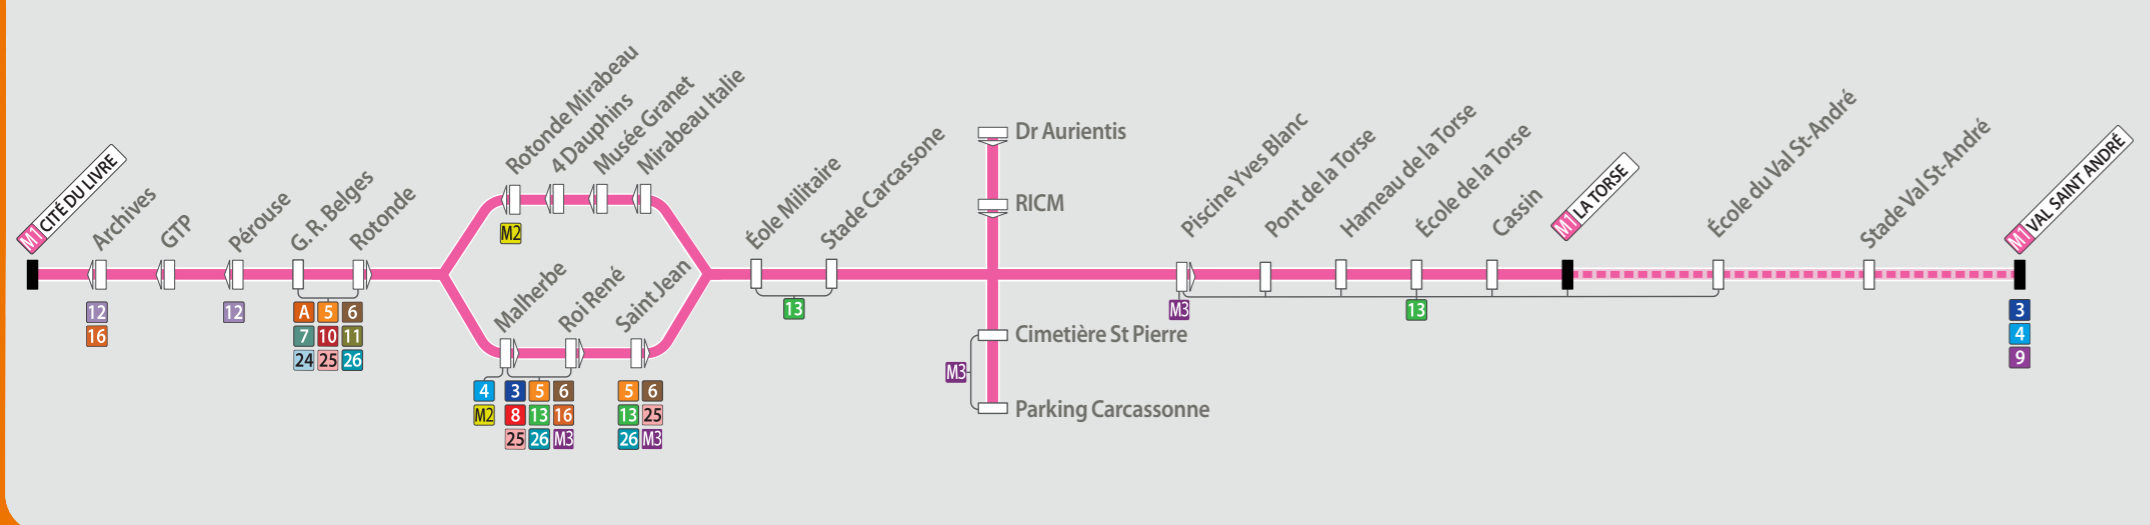

LE SAMEDI

Val Saint André	-	-	-	-	9.23	10.00	10.38	11.14	11.52	12.28	13.05	13.43	14.21	15.00	15.37	16.18	16.59	-	-	-	-	-
Stade Val St André	-	-	-	-	9.23	10.00	10.38	11.14	11.53	12.29	13.06	13.43	14.21	15.00	15.37	16.19	17.00	-	-	-	-	-
La Torse	7.00	7.32	8.07	8.45	9.25	10.02	10.40	11.16	11.55	12.31	13.08	13.45	14.23	15.02	15.39	16.21	17.02	17.44	18.24	19.02	19.36	20.05
Park. Carcassonne	7.03	7.38	8.13	8.50	9.30	10.07	10.45	11.21	11.59	12.35	13.12	13.49	14.27	15.06	15.43	16.26	17.07	17.49	18.29	19.06	19.40	20.08
Docteur Aurientis	7.05	7.40	8.15	8.52	9.32	10.09	10.47	11.23	12.01	12.37	13.14	13.51	14.29	15.08	15.45	16.28	17.09	17.51	18.31	19.08	19.42	20.10
Mirabeau-Italie	7.09	7.45	8.20	8.57	9.37	10.14	10.52	11.28	12.06	12.42	13.19	13.56	14.34	15.13	15.50	16.33	17.14	17.56	18.36	19.13	19.47	20.14
Rotonde Mirabeau	7.12	7.49	8.24	9.01	9.41	10.18	10.56	11.32	12.10	12.46	13.23	14.00	14.38	15.17	15.54	16.37	17.18	18.00	18.40	19.17	19.51	20.17
G.R. Belges	7.14	7.52	8.27	9.04	9.44	10.21	10.59	11.35	12.13	12.49	13.26	14.03	14.41	15.20	15.57	16.40	17.21	18.03	18.43	19.20	19.54	20.19
Pérouse	7.19	7.58	8.33	9.08	9.48	10.25	11.03	11.39	12.18	12.54	13.31	14.07	14.45	15.24	16.01	16.46	17.27	18.09	18.49	19.24	19.58	20.24
Cité du Livre	7.24	8.04	8.39	9.14	9.54	10.31	11.09	11.45	12.24	13.00	13.37	14.13	14.51	15.30	16.07	16.52	17.33	18.15	18.55	19.30	20.04	20.29

- Grand Théâtre de Provence
- Aix Centre / La Rotonde
- Musée Granet
- Secteur Carcassonne
- Piscine Yves Blanc

LA TORSE

- Stade du Val St-André

VAL SAINT-ANDRÉlebus lebus lecar levélo l'abrivélo leparking-relais larecharge lebus
à la demandeAIX en BUS LA METROPOLE
Mobilité