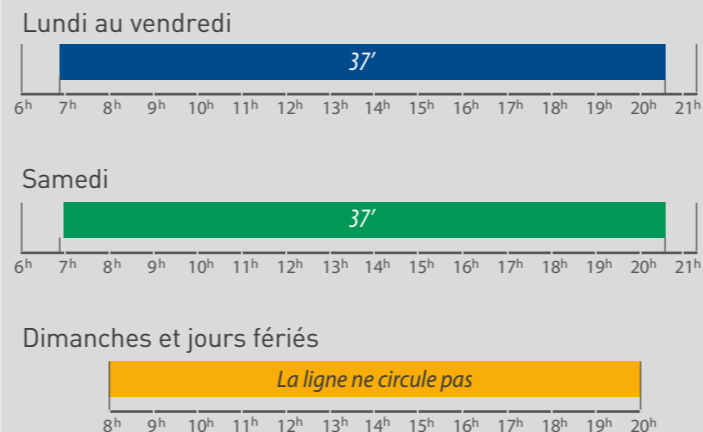

LE SAMEDI

Val Saint André	-	-	-	-	9.23	10.00	10.38	11.14	11.52	12.28	13.05	13.43	14.21	15.00	15.37	16.18	16.59	-	-	-	-	-
Stade Val St André	-	-	-	-	9.23	10.00	10.38	11.14	11.53	12.29	13.06	13.43	14.21	15.00	15.37	16.19	17.00	-	-	-	-	-
La Torse	7.00	7.32	8.07	8.45	9.25	10.02	10.40	11.16	11.55	12.31	13.08	13.45	14.23	15.02	15.39	16.21	17.02	17.44	18.24	19.02	19.36	20.05
Park. Carcassonne	7.03	7.38	8.13	8.50	9.30	10.07	10.45	11.21	11.59	12.35	13.12	13.49	14.27	15.06	15.43	16.26	17.07	17.49	18.29	19.06	19.40	20.08
Docteur Aurientis	7.05	7.40	8.15	8.52	9.32	10.09	10.47	11.23	12.01	12.37	13.14	13.51	14.29	15.08	15.45	16.28	17.09	17.51	18.31	19.08	19.42	20.10
Mirabeau-Italie	7.09	7.45	8.20	8.57	9.37	10.14	10.52	11.28	12.06	12.42	13.19	13.56	14.34	15.13	15.50	16.33	17.14	17.56	18.36	19.13	19.47	20.14
Rotonde Mirabeau	7.12	7.49	8.24	9.01	9.41	10.18	10.56	11.32	12.10	12.46	13.23	14.00	14.38	15.17	15.54	16.37	17.18	18.00	18.40	19.17	19.51	20.17
G.R. Belges	7.14	7.52	8.27	9.04	9.44	10.21	10.59	11.35	12.13	12.49	13.26	14.03	14.41	15.20	15.57	16.40	17.21	18.03	18.43	19.20	19.54	20.19
Pérouse	7.19	7.58	8.33	9.08	9.48	10.25	11.03	11.39	12.18	12.54	13.31	14.07	14.45	15.24	16.01	16.46	17.27	18.09	18.49	19.24	19.58	20.24
Cité du Livre	7.24	8.04	8.39	9.14	9.54	10.31	11.09	11.45	12.24	13.00	13.37	14.13	14.51	15.30	16.07	16.52	17.33	18.15	18.55	19.30	20.04	20.29

INFORMATIONS

FRÉQUENCES DE PASSAGE
(en minutes)

À votre service

Dans l'office du tourisme
300 Avenue Guisepe Verdi, Aix-en-Provence

09 70 80 90 13
appel non surtaxé

**À bord,
L'EXPERT
C'EST VOUS !**
REJOIGNEZ LE PANEL
AIX EN BUS

**INSCRIPTION EN 2 MINUTES SUR
AIXENBUS.FR**

Vous aussi participez à l'amélioration du
réseau à nos côtés !

À la clé, de nombreux cadeaux
sont à gagner !

Pour vos déplacements dans la métropole
lepilote.com **0 800 713 137** Service & appel
gratuits

LA METROPOLE
Mobilité

AIX
MARSEILLE
PROVENCE
LA METROPOLE

CITÉ DU LIVRE

- Grand Théâtre de Provence
- Aix Centre / La Rotonde
- Musée Granet
- Secteur Carcassonne
- Piscine Yves Blanc

LA TORSE

- Stade du Val St-André

VAL SAINT-ANDRÉ

lebus lebus lecar levélo l'abrivélo leparking-relais larecharge lebus
à la demande

AIX en BUS LA METROPOLE
Mobilité