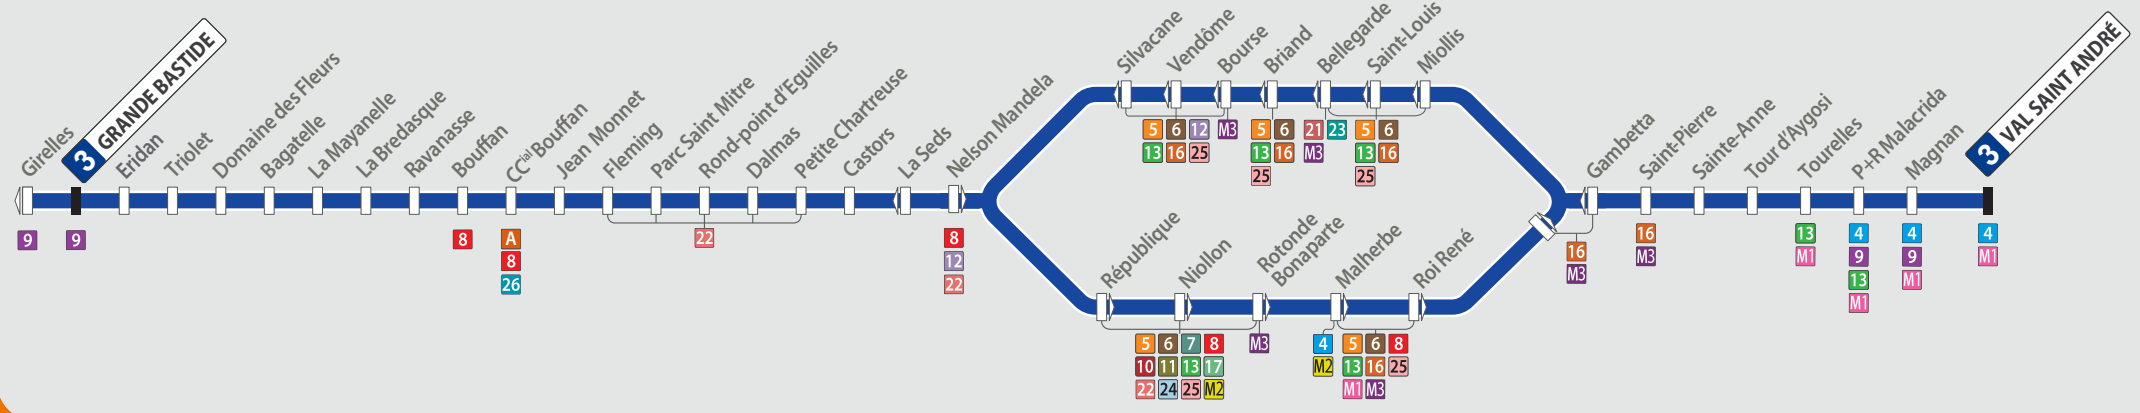

Quartier Gambetta

P+R Malacrida

Mairie Annexe du Val Saint-André

VAL SAINT-ANDRÉ

lebus lebus lecar levélo l'abrivélo leparking-relais la recharge lebus

AIX en BUS LA METROPOLE
Mobilité

DU LUNDI AU VENDREDI

Grande Bastide	6.00	6.30	7.13	7.38	8.02	8.27	8.53	9.20	9.45	10.10	10.35	11.00	11.25	11.50	12.15	12.40	13.05	13.30	13.55	14.20	14.45	15.10	15.35	16.00	16.26	16.52	17.19	17.44	18.10	18.35	19.01	19.26	19.47	20.14	20.36	20.57	21.20
La Mayanelle	6.06	6.36	7.20	7.45	8.09	8.34	9.00	9.27	9.52	10.16	10.41	11.06	11.31	11.56	12.21	12.46	13.11	13.36	14.01	14.26	14.51	15.16	15.41	16.06	16.32	16.58	17.25	17.50	18.16	18.41	19.07	19.32	19.53	20.20	20.42	21.03	21.26
Centre Cial Bouffan	6.09	6.39	7.23	7.48	8.12	8.37	9.03	9.30	9.55	10.19	10.44	11.09	11.34	11.59	12.25	12.49	13.14	13.39	14.04	14.29	14.54	15.19	15.44	16.09	16.35	17.01	17.28	17.53	18.19	18.44	19.10	19.35	19.56	20.23	20.45	21.06	21.29
Petite Chartreuse	6.13	6.43	7.28	7.54	8.18	8.43	9.09	9.36	10.01	10.25	10.50	11.15	11.40	12.05	12.31	12.55	13.20	13.45	14.10	14.35	15.00	15.25	15.50	16.15	16.41	17.07	17.34	17.59	18.25	18.50	19.16	19.40	20.01	20.28	20.50	21.11	21.33
Rotonde Bonaparte	6.18	6.48	7.33	7.59	8.23	8.49	9.15	9.42	10.07	10.31	10.56	11.15	11.46	12.11	12.37	13.01	13.26	13.51	14.16	14.41	15.06	15.30	15.55	16.21	16.47	17.13	17.40	18.05	18.31	18.56	19.22	19.45	20.06	20.33	20.55	21.16	21.38
Roi René	6.20	6.50	7.36	8.02	8.26	8.52	9.18	9.45	10.10	10.34	10.59	11.24	11.49	12.14	12.40	13.04	13.29	13.54	14.19	14.44	15.09	15.33	15.58	16.24	16.50	17.16	17.43	18.08	18.34	18.59	19.25	19.48	20.09	20.36	20.58	21.19	21.40
P+R Malacrida	6.25	6.55	7.42	8.08	8.33	8.59	9.25	9.52	10.17	10.41	11.06	11.32	11.57	12.22	12.47	13.10	13.35	14.00	14.25	14.50	15.16	15.40	16.05	16.31	16.57	17.23	17.50	18.15	18.41	19.06	19.32	19.53	20.14	20.41	21.03	21.24	21.45
Val Saint André	6.27	6.57	7.44	8.10	8.35	9.01	9.27	9.54	10.19	10.43	11.08	11.34	11.59	12.24	12.49	13.12	13.37	14.02	14.27	14.52	15.18	15.42	16.07	16.33	16.59	17.25	17.52	18.17	18.43	19.08	19.34	19.55	20.16	20.43	21.05	21.26	21.47