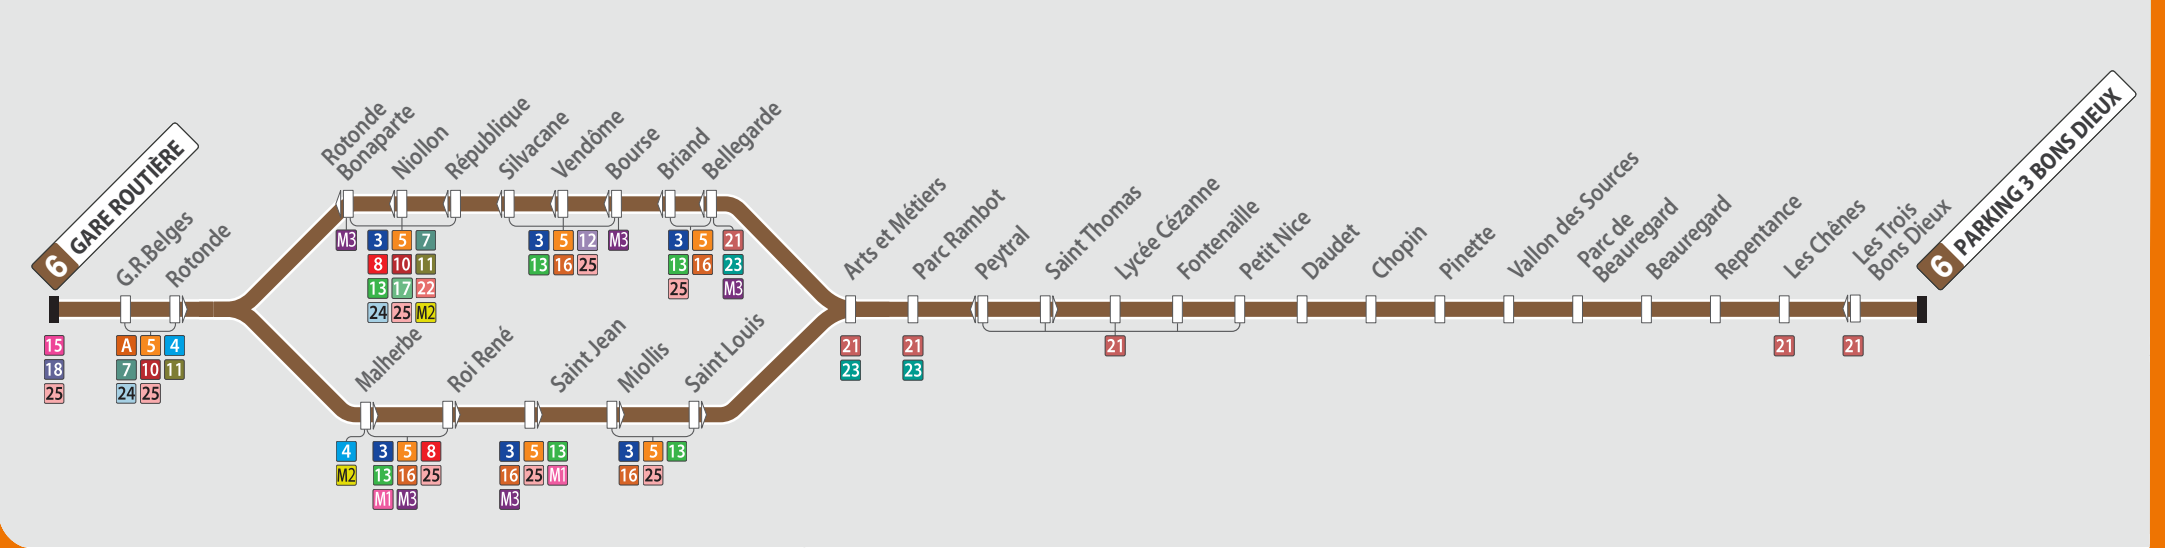

6 Direction PARKING 3 BONS DIEUX

DU LUNDI AU VENDREDI

Gare Routière	6.10	6.35	6.55	7.10	7.26	7.45	8.02	8.22	8.41	9.00	9.20	9.40	10.00	10.20	10.40	11.00	11.20	11.40	12.00	12.20	12.40	13.00	13.20	13.40	14.00	14.20	14.40	15.00	15.20	15.40	16.00	16.20	16.40	17.00	17.20	17.40	18.00	18.20	18.40	19.00	19.20	19.40	20.00	20.20	20.50	21.20
Rotonde	6.13	6.38	6.58	7.13	7.29	7.48	8.05	8.25	8.44	9.03	9.23	9.43	10.04	10.24	10.44	11.04	11.24	11.44	12.04	12.24	12.43	13.03	13.23	13.43	14.03	14.23	14.43	15.04	15.24	15.44	16.04	16.24	16.44	17.04	17.24	17.44	18.04	18.24	18.44	19.04	19.24	19.44	20.03	20.23	20.53	21.23
Roi René	6.14	6.40	7.00	7.15	7.31	7.50	8.07	8.27	8.46	9.05	9.25	9.45	10.06	10.26	10.46	11.06	11.26	11.46	12.06	12.26	12.45	13.05	13.25	13.45	14.05	14.25	14.45	15.06	15.26	15.46	16.06	16.26	16.46	17.06	17.26	17.46	18.06	18.26	18.46	19.06	19.26	19.46	20.05	20.25	20.55	21.24
Arts et Métiers	6.16	6.43	7.03	7.19	7.35	7.54	8.11	8.31	8.50	9.09	9.29	9.49	10.10	10.30	10.50	11.10	11.30	11.50	12.10	12.30	12.49	13.09	13.29	13.49	14.09	14.29	14.49	15.10	15.30	15.50	16.10	16.30	16.50	17.10	17.30	17.50	18.10	18.30	18.50	19.10	19.30	19.50	20.08	20.28	20.58	21.27
Lycée Cézanne	6.18	6.45	7.06	7.22	7.38	7.57	8.13	8.33	8.52	9.11	9.31	9.51	10.12	10.32	10.52	11.13	11.33	11.53	12.13	12.33	12.52	13.12	13.32	13.52	14.12	14.32	14.52	15.12	15.32	15.52	16.13	16.33	16.53	17.13	17.33	17.53	18.13	18.33	18.53	19.13	19.33	19.53	20.10	20.30	21.00	21.29
Petit Nice	6.20	6.47	7.08	7.24	7.40	7.59	8.15	8.35	8.54	9.13	9.33	9.53	10.14	10.34	10.54	11.16	11.36	11.56	12.16	12.36	12.55	13.15	13.35	13.55	14.15	14.35	14.55	15.15	15.35	15.55	16.16	16.36	16.56	17.16	17.36	17.56	18.16	18.36	18.56	19.16	19.36	19.56	20.12	20.32	21.02	21.31
Beauregard	6.23	6.50	7.11	7.27	7.43	8.02	8.19	8.39	8.58	9.17	9.37	9.57	10.18	10.38	10.58	11.20	11.40	12.00	12.20	12.40	12.59	13.19	13.39	13.59	14.19	14.39	14.59	15.19	15.39	15.59	16.20	16.40	17.00	17.20	17.40	18.00	18.20	18.40	19.00	19.20	19.40	20.00	20.16	20.36	21.05	21.34
P. 3 Bons Dieux	6.25	6.53	7.14	7.30	7.46	8.05	8.22	8.42	9.01	9.20	9.40	10.00	10.21	10.41	11.01	11.23	11.43	12.03	12.23	12.44	13.03	13.22	13.42	14.02	14.22	14.42	15.02	15.23	15.43	16.03	16.24	16.44	17.04	17.24	17.44	18.04	18.24	18.44	19.04	19.24	19.44	20.04	20.19	20.39	21.07	21.36

LE SAMEDI