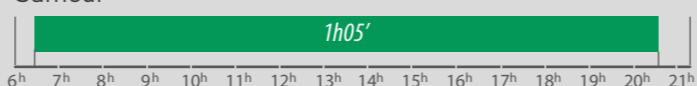

LE SAMEDI

	1	7.16	8.19	9.32	10.47	12.02	13.02	14.17	15.17	16.21	17.25	18.31	19.32	20.35	2
P+R Krypton	-	7.16	8.19	9.32	10.47	12.02	13.02	14.17	15.17	16.21	17.25	18.31	19.32	20.35	
Bompars	-	7.20	8.23	9.35	10.50	12.05	13.05	14.21	15.20	16.25	17.29	18.34	19.35	20.38	
Cimetière Luynes	-	7.27	8.30	9.41	10.56	12.10	13.10	14.27	15.26	16.31	17.36	18.40	19.40	20.43	
Luynes Mail	6.26	7.34	8.37	9.47	11.02	12.16	13.16	14.33	15.32	16.38	17.43	18.46	19.45	20.48	
Luynes lycée	6.28	7.36	8.40	9.49	11.04	12.18	13.18	14.35	15.34	16.40	17.45	18.48	19.47	20.50	
Maison d'Arret	6.35	7.45	8.50	9.57	11.12	12.25	13.25	14.42	15.41	16.48	17.53	18.55	19.54	20.56	
Pôle d'Activités	6.40	7.51	8.57	10.03	11.18	12.30	13.30	14.47	15.46	16.54	17.59	19.00	19.59	21.01	
Centre Cial des Milles	6.44	7.57	9.03	10.08	11.23	12.35	13.35	14.52	15.51	16.59	18.05	19.05	20.04	-	
Milles - Mairie	6.45	7.59	9.05	10.10	11.25	12.37	13.37	14.54	15.53	17.01	18.07	19.07	20.05	-	
Aérodrome	6.47	8.01	9.07	10.12	11.27	12.39	13.39	14.56	15.55	17.03	18.10	19.09	20.07	-	

INFORMATIONS

- 1 Ce bus part de l'arrêt Luynes Mail
- 2 Ce bus est limité à l'arrêt Pôle d'Activités

FRÉQUENCES DE PASSAGE
(en minutes)

Lundi au vendredi

Samedi

Dimanches et jours fériés

TAD = service de Transport A la Demande : sur simple réservation passée avant le samedi 17h au 09 70 80 90 13, un véhicule vient vous chercher au point d'arrêt demandé et vous amène à l'un des arrêts de la ligne