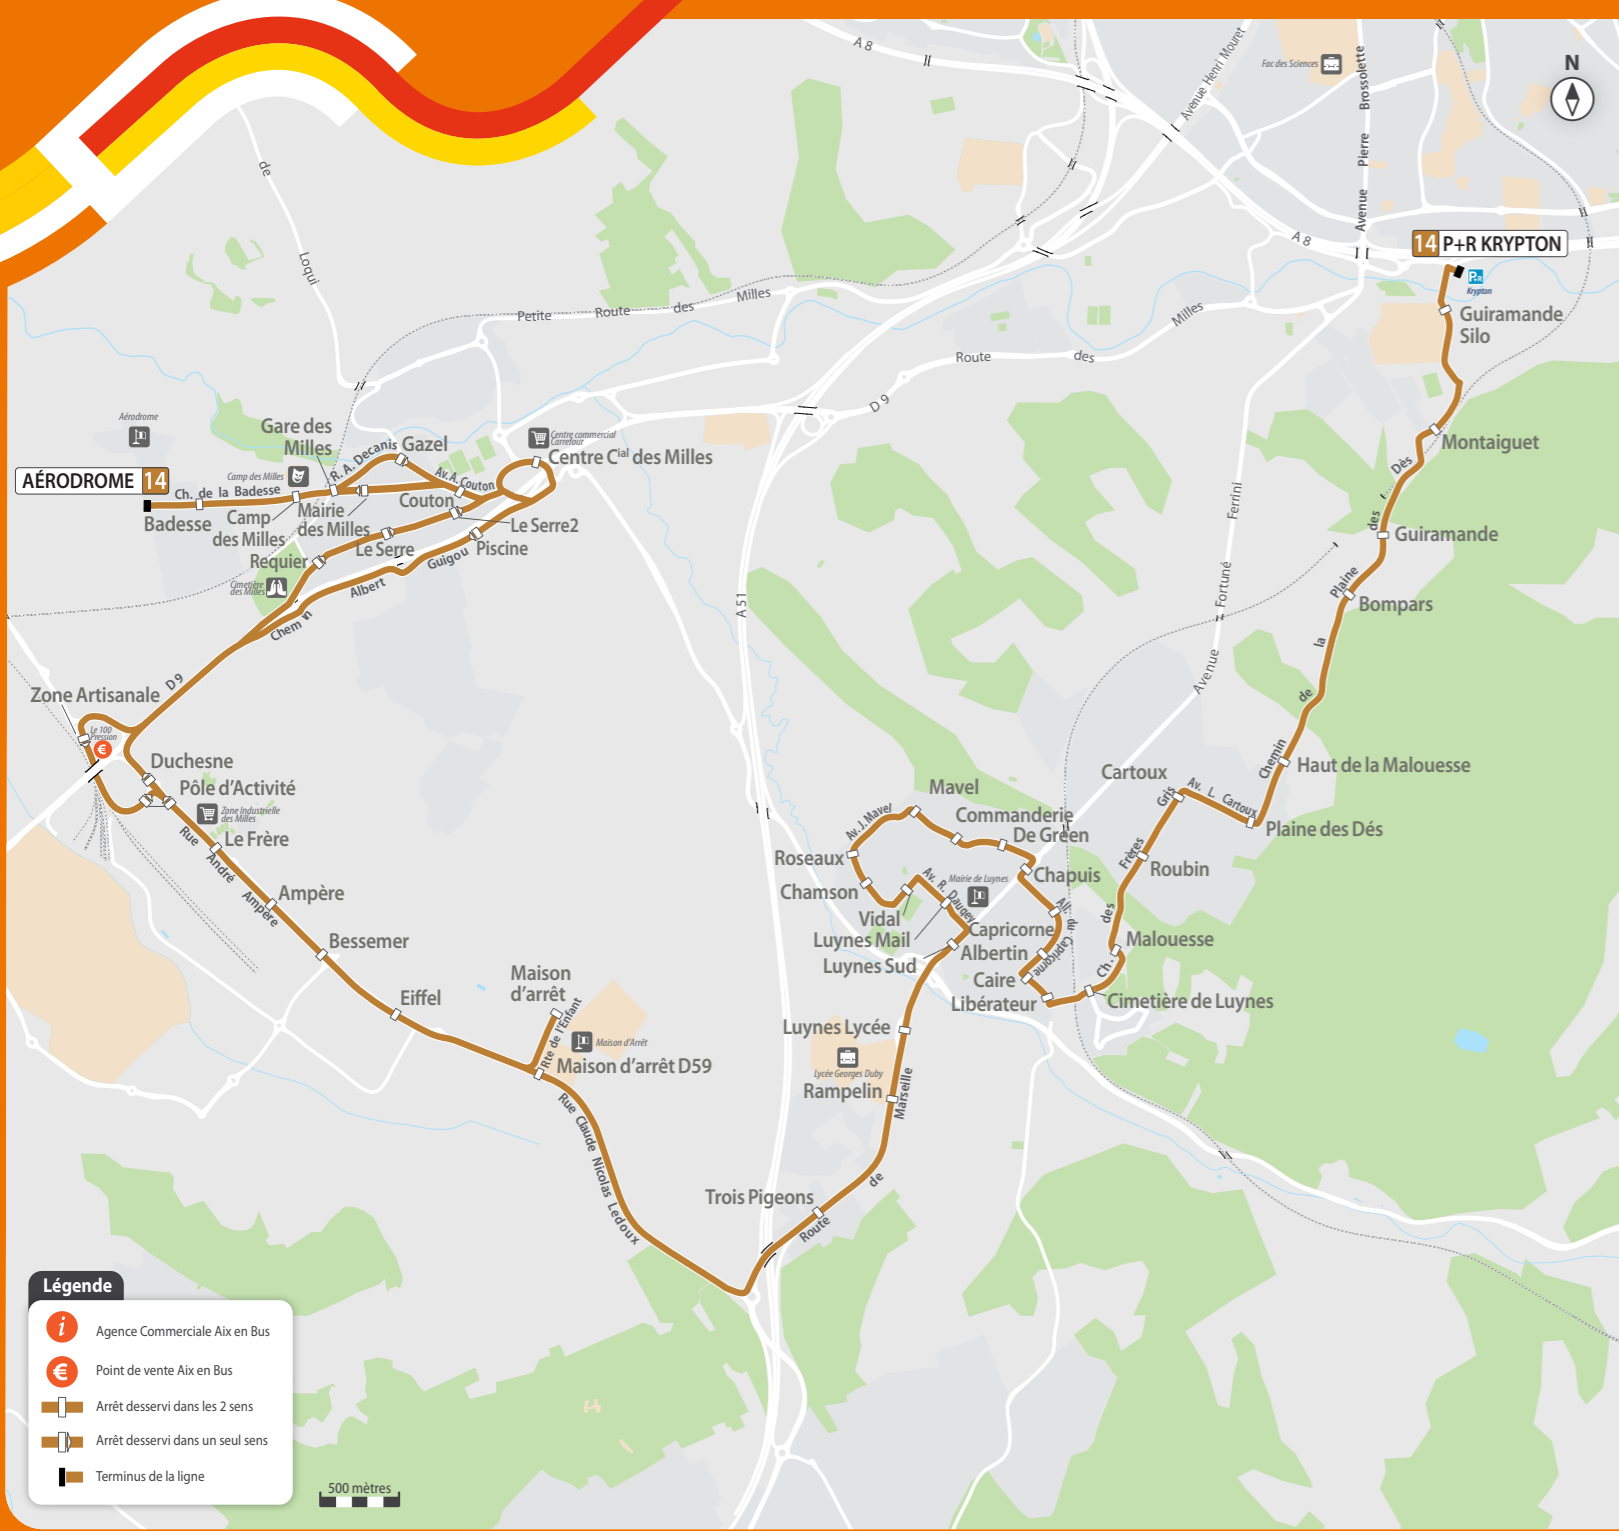

Légende

- Agence Commerciale Aix en Bus
- Point de vente Aix en Bus
- Arrêt desservi dans les 2 sens
- Arrêt desservi dans un seul sens
- Terminus de la ligne

500 mètres