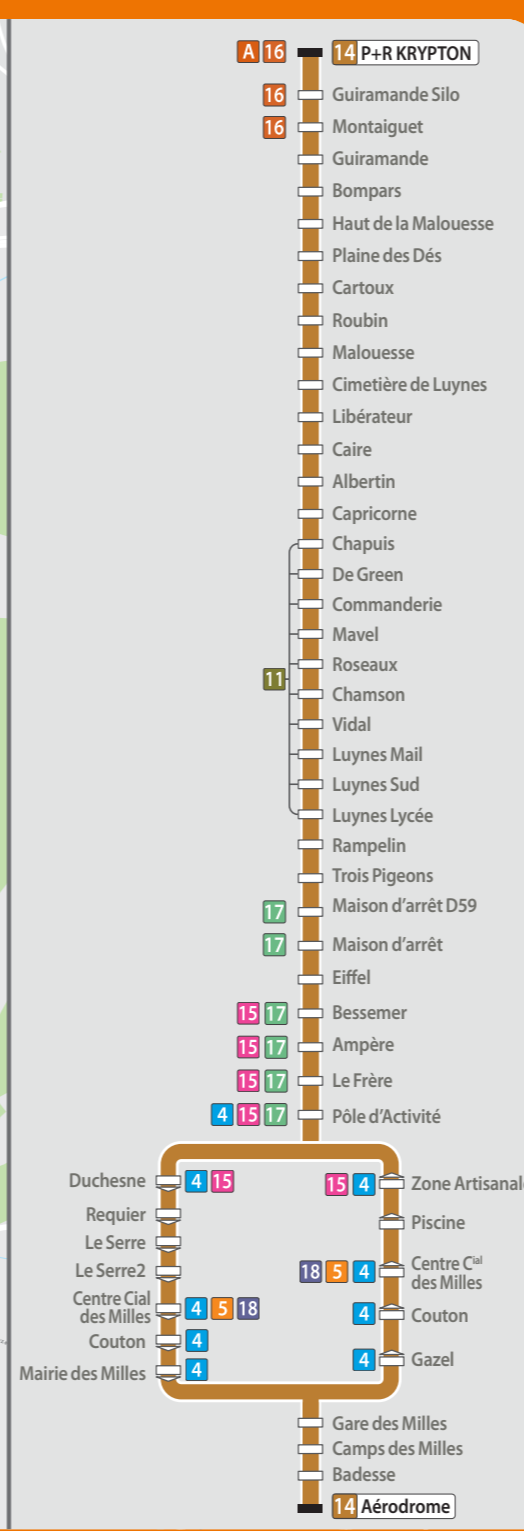

Légende

- Agence Commerciale Aix en Bus
- Point de vente Aix en Bus
- Arrêt desservi dans les 2 sens
- Arrêt desservi dans un seul sens
- Terminus de la ligne

500 mètres

14

Direction
P+R KRYPTON

lebus

DU LUNDI AU VENDREDI

Aérodrome	7.10	8.13	9.34	10.49	11.53	13.07	14.07	15.09	16.10	17.17	18.24	19.34	20.18
Gazel	7.13	8.16	9.37	10.52	11.56	13.10	14.10	15.13	16.13	17.20	18.27	19.37	20.20
Centre Cial des Milles	7.15	8.19	9.40	10.54	11.58	13.12	14.12	15.16	16.16	17.23	18.30	19.39	20.22
Pôle d'Activités	7.22	8.26	9.46	11.00	12.04	13.18	14.19	15.23	16.23	17.29	18.36	19.45	20.28
Maison d'Arret	7.28	8.32	9.52	11.06	12.10	13.23	14.24	15.28	16.29	17.37	18.43	19.51	20.34
Luynes lycée	7.38	8.41	10.00	11.16	12.20	13.31	14.32	15.36	16.39	17.48	18.53	20.00	20.42
Luynes Mail	7.40	8.44	10.03	11.18	12.23	13.34	14.34	15.38	16.42	17.51	18.56	20.02	20.44
Cimetière Luynes	7.47	8.51	10.09	11.24	12.28	13.39	14.40	15.44	16.48	17.57	19.02	20.07	20.49
Bompars	7.54	8.59	10.16	11.30	12.34	13.45	14.46	15.50	16.54	18.04	19.08	20.13	20.55
P+R Krypton	7.57	9.02	10.19	11.33	12.37	13.47	14.49	15.53	16.57	18.07	19.11	20.15	20.57

LE SAMEDI