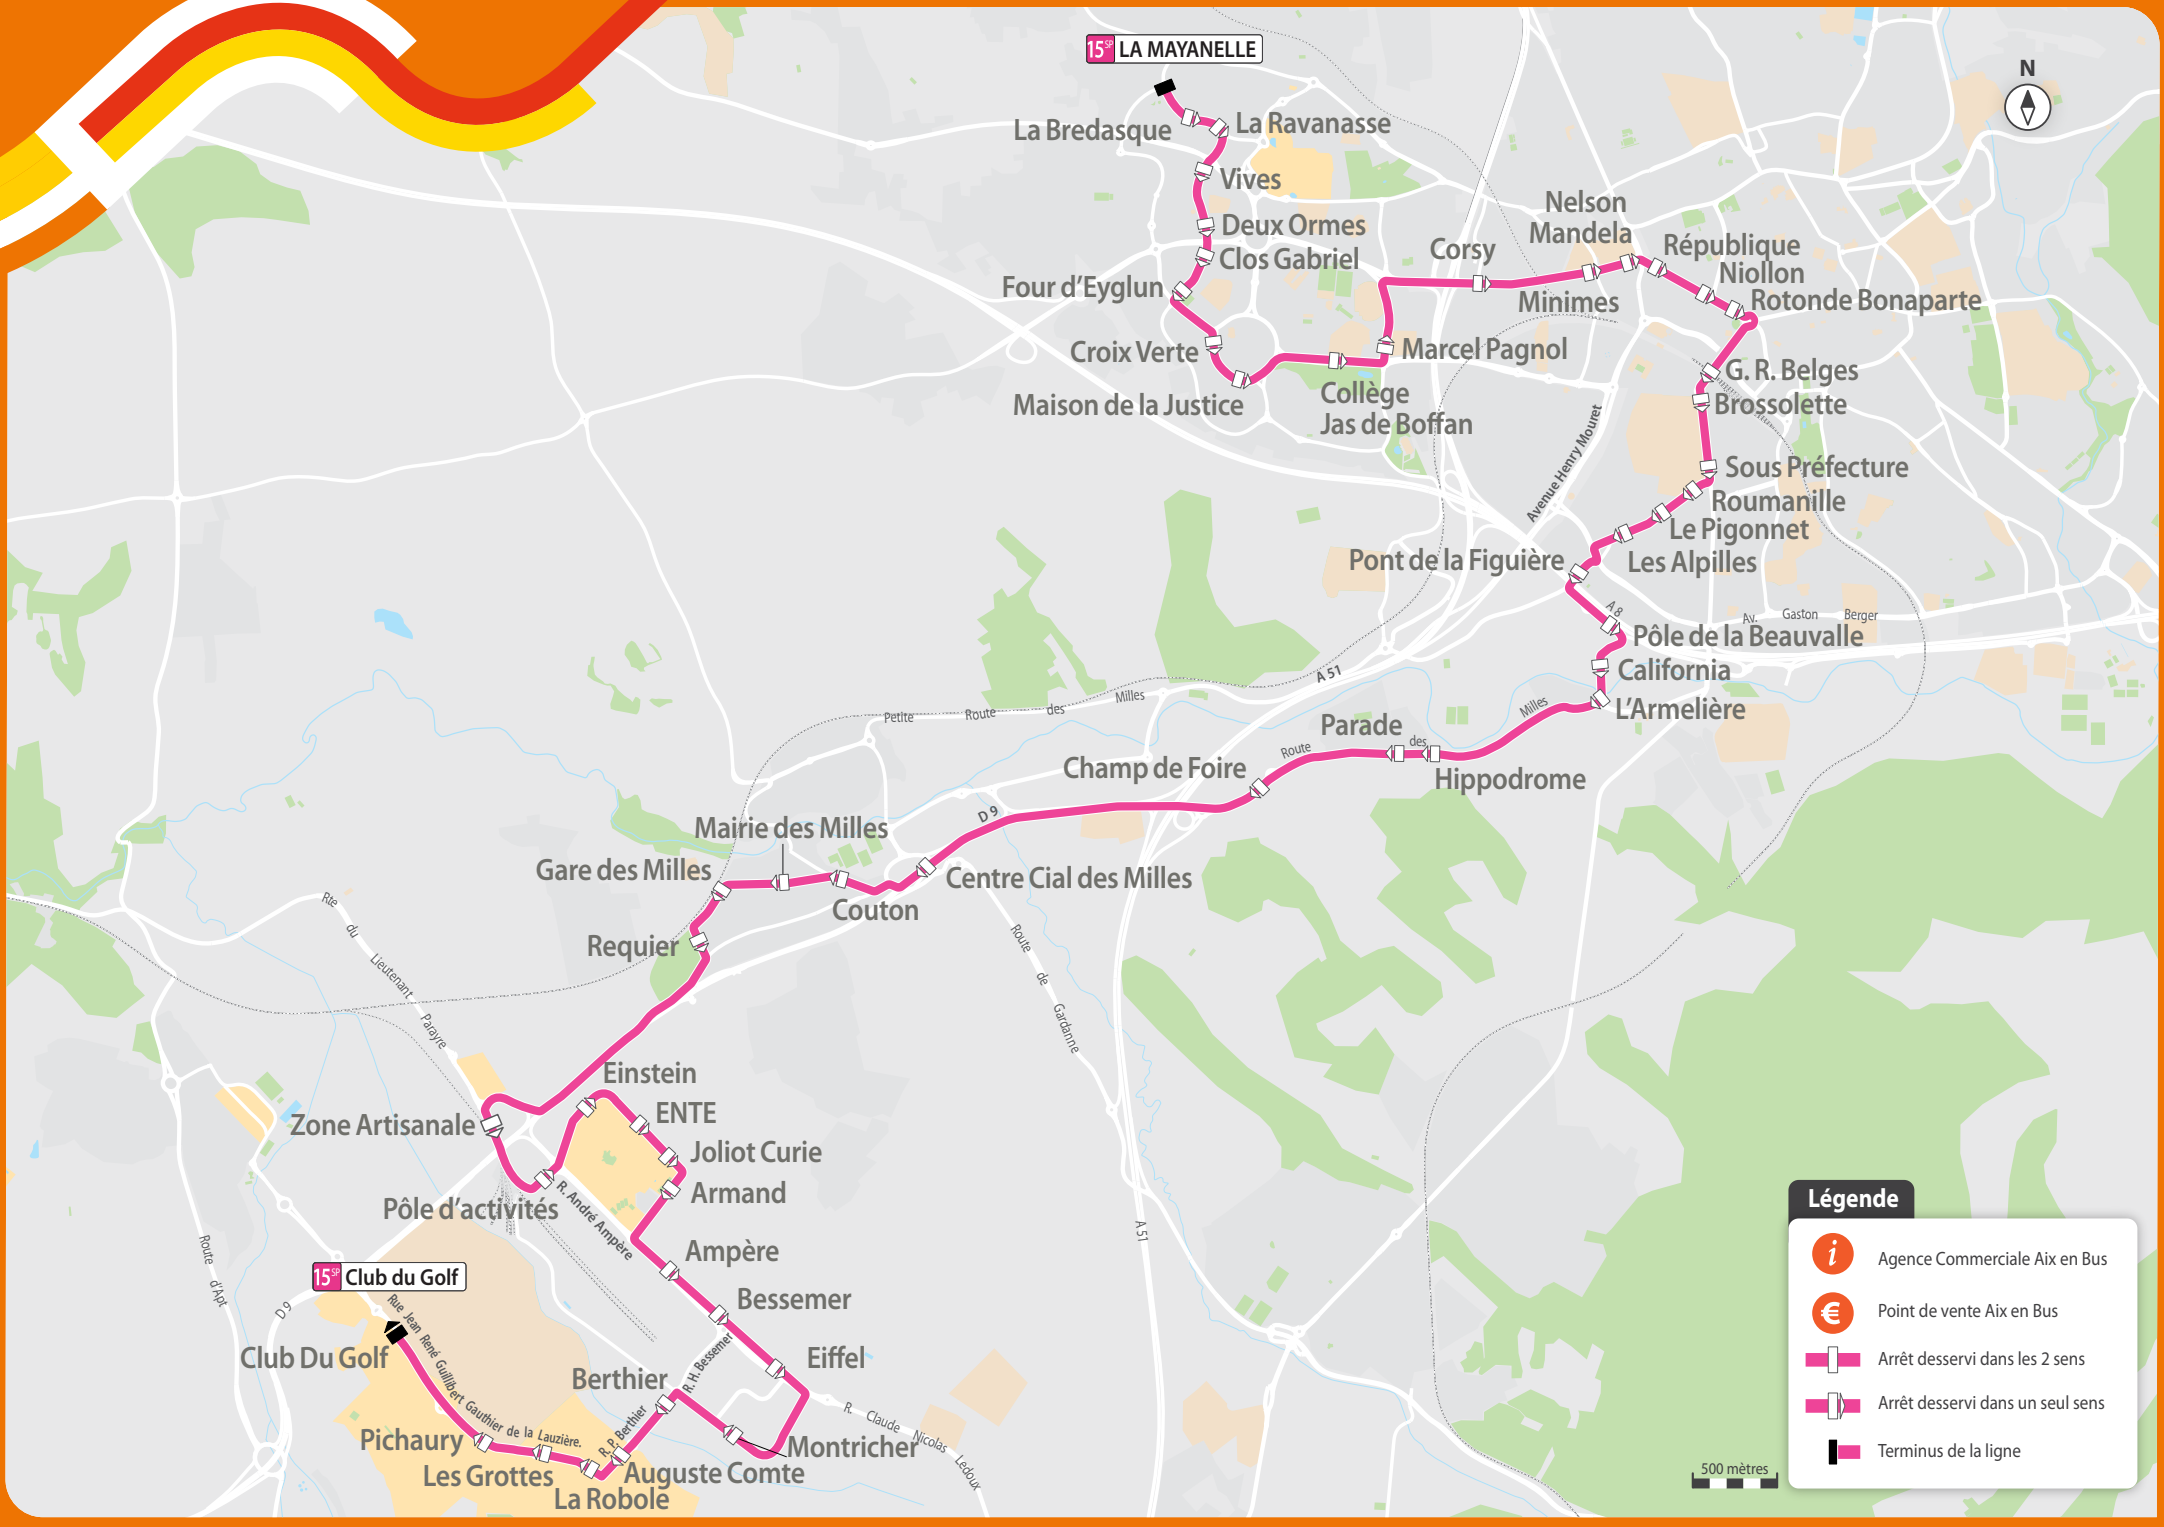

15^{SP}

LA MAYANELLE > PÔLE D'ACTIVITÉS

DU LUNDI AU VENDREDI

La Mayanelle	4.35	5.05	5.35
Deux Ormes	4.37	5.07	5.37
CLG Jas Bouffan	4.39	5.09	5.39
Corsy	4.42	5.12	5.42
Minimes	4.45	5.15	5.45
République	4.47	5.17	5.47
Rotonde Bonaparte	4.49	5.19	5.49
Sous-Préfecture	4.50	5.20	5.50
Pigonnet	4.51	5.21	5.51
Pôle Beauvalle	4.53	5.23	5.53
L'Armelière	4.54	5.24	5.54
Parade	4.56	5.26	5.56
Champ de Foire	4.58	5.28	5.58
C. Cial des Milles	5.01	5.31	6.01
Einstein	5.09	5.39	6.09
Ampère	5.12	5.42	6.12
Berthier	5.16	5.46	6.16
Parc Club du Golf	5.19	5.49	6.19

LE SAMEDI

La Mayanelle	4.35	5.05	5.35
Deux Ormes	4.37	5.07	5.37
CLG Jas Bouffan	4.39	5.09	5.39
Corsy	4.42	5.12	5.42
Minimes	4.45	5.15	5.45
République	4.47	5.17	5.47
Rotonde Bonaparte	4.49	5.19	5.49
Sous-Préfecture	4.50	5.20	5.50
Pigonnet	4.51	5.21	5.51
Pôle Beauvalle	4.53	5.23	5.53
L'Armelière	4.54	5.24	5.54
Parade	4.56	5.26	5.56
Champ de Foire	4.58	5.28	5.58
C. Cial des Milles	5.01	5.31	6.01
Einstein	5.09	5.39	6.09
Ampère	5.12	5.42	6.12
Berthier	5.16	5.46	6.16
Parc Club du Golf	5.19	5.49	6.19

Ce dépliant a coûté 0,15€
Merci de ne pas le jeter, ni le gaspiller.
Retrouvez-le en téléchargement sur www.aixenbus.fr

Édition ÉTÉ 2022

Horaires valables du lundi 4 juillet
jusqu'au dimanche 28 août

15^{SP}

lebus

LA MAYANELLE > CLUB DU GOLF

À votre service

Agence commerciale

Dans l'office du tourisme
300 Avenue Guiseppe Verdi, Aix-en-Provence

09 70 80 90 13

appel non surtaxé

Aix en bus

CS 90590 Aix-en-Provence cedex 3

aixenbus.fr

Aix en Bus

Alerte SMS

Aixenbus.fr / info trafic

LA MAYANELLE

- Centre Cial de Bouffan
- Quartier des 2 Ormes
- Bois de l'Aune
- Route de Galice
- Rotonde
- Quartier du Pigonnet
- Quartier de la Beauvalle
- Village des Milles

CLUB DU GOLF

Pour vos déplacements dans la métropole

lepilote.com

0 800 713 137

Service & appel
gratuits

lebus lebus lecar levélo l'abrivélo leparking-relais larecharge lebus
à la demande

LA METROPOLE
Mobilité

une marque de

AIX
MARSEILLE
PROVENCE
 LA METROPOLE

AIX en BUS LA METROPOLE
Mobilité

Légende

- Agence Commerciale Aix en Bus
- Point de vente Aix en Bus
- Arrêt desservi dans les 2 sens
- Arrêt desservi dans un seul sens
- Terminus de la ligne