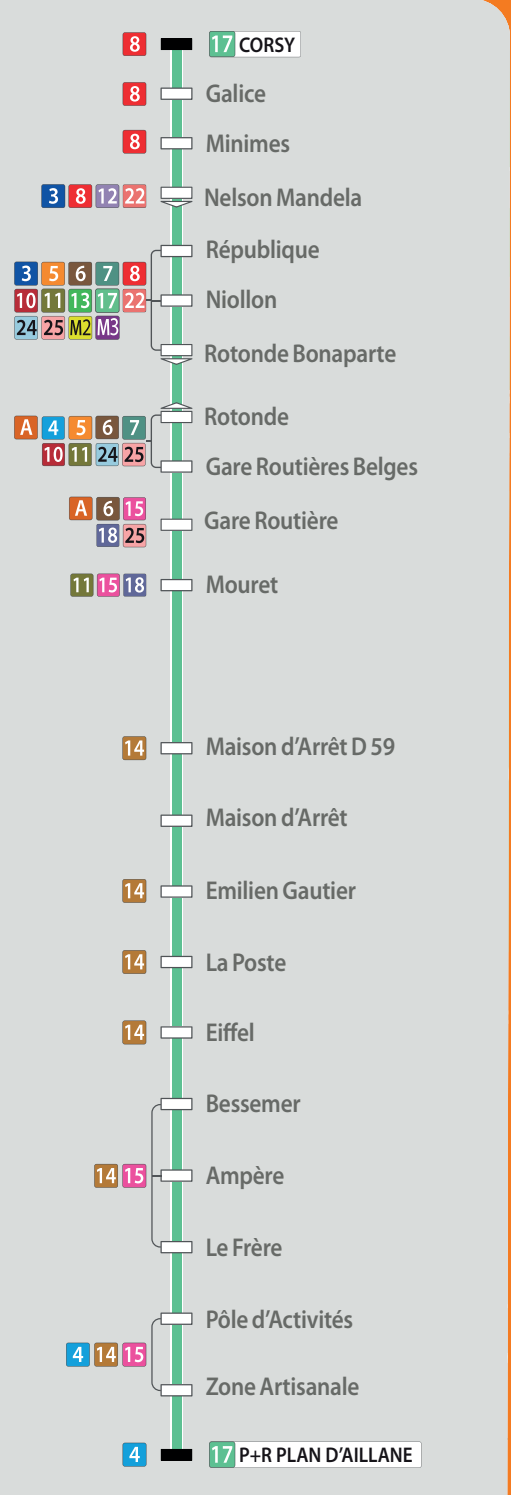

17

Direction
**P+R
PLAN D'AILLANE**

DU LUNDI AU VENDREDI

Corsy	7.02	7.27	7.55	8.25
Rotonde Bonaparte	7.05	7.31	8.01	8.31
G.R. Belges	7.06	7.32	8.02	8.32
Mouret	7.10	7.36	8.06	8.36
Maison d'Arrêt D59	7.19	7.49	8.19	8.49
Maison d'Arret	7.19	7.49	8.19	8.49
Bessemer	7.22	7.52	8.22	8.52
Ampère	7.24	7.54	8.24	8.54
Pôle d'Activités	7.25	7.55	8.25	8.55
P+R Plan d'Aillane	7.28	7.58	8.28	8.58

INFORMATIONS

La ligne 17, afin de répondre aux besoins des salariés, propose désormais une liaison rapide et directe :

- > Le matin, du centre ville d'Aix-en-Provence vers le Pôle d'Activés aux principales heures d'embauche
- > L'après-midi, du Pôle d'Activités vers le centre ville d'Aix-en-Provence aux principales heures de sorties.

AIX
MARSEILLE
PROVENCE
LA METROPOLE

AIX en BUS LA METROPOLE
Mobilité

lebus lebus lecar levélo l'abrivélo leparking-relais larecharge lebus
à la demande

17 Direction CORSY

DU LUNDI AU VENDREDI

P+R Plan d'Aillane	16.32	17.02	17.32	18.02	18.32
Pôle d'Activités	16.35	17.05	17.35	18.05	18.35
Ampère	16.37	17.07	17.37	18.07	18.37
Bessemer	16.37	17.07	17.38	18.08	18.37
Maison d'Arrêt	16.41	17.11	17.42	18.12	18.41
Maison d'Arrêt D59	16.42	17.12	17.43	18.13	18.42
Mouret	16.54	17.24	17.58	18.28	18.58
G.R. Belges	16.57	17.27	18.01	18.31	19.01
Rotonde	16.59	17.29	18.03	18.32	19.02
Corsy	17.07	17.38	18.12	18.40	19.08