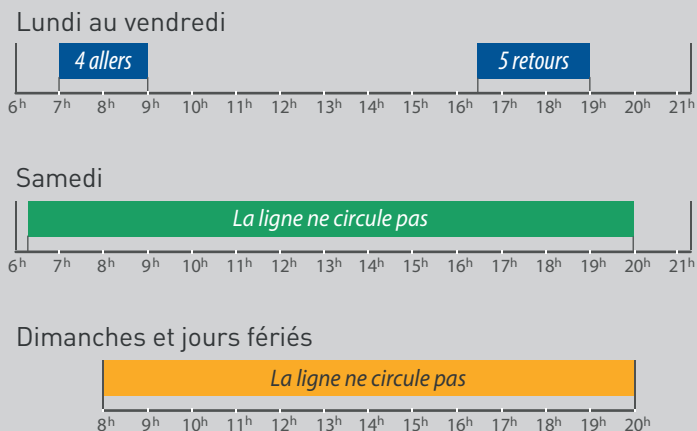

17

Direction
**P+R
PLAN D'AILLANE**

DU LUNDI AU VENDREDI

Corsy	7.02	7.27	7.55	8.25
Rotonde Bonaparte	7.05	7.31	8.01	8.31
G.R. Belges	7.06	7.32	8.02	8.32
Mouret	7.10	7.36	8.06	8.36
Maison d'Arrêt D59	7.19	7.49	8.19	8.49
Maison d'Arret	7.19	7.49	8.19	8.49
Bessemer	7.22	7.52	8.22	8.52
Ampère	7.24	7.54	8.24	8.54
Pôle d'Activités	7.25	7.55	8.25	8.55
P+R Plan d'Aillane	7.28	7.58	8.28	8.58

INFORMATIONS

La ligne 17, afin de répondre aux besoins des salariés, propose désormais une liaison rapide et directe :

- > Le matin, du centre ville d'Aix-en-Provence vers le Pôle d'Activés aux principales heures d'embauche
- > L'après-midi, du Pôle d'Activités vers le centre ville d'Aix-en-Provence aux principales heures de sorties.

Les caractéristiques de la **ligne 17**

FRÉQUENCES DE PASSAGE

À bord,
**L'EXPERT
C'EST VOUS !**
REJOIGNEZ LE PANEL
AIX EN BUS

**INSCRIPTION EN 2 MINUTES SUR
AIXENBUS.FR**

Vous aussi participez à l'amélioration du
réseau à nos côtés !