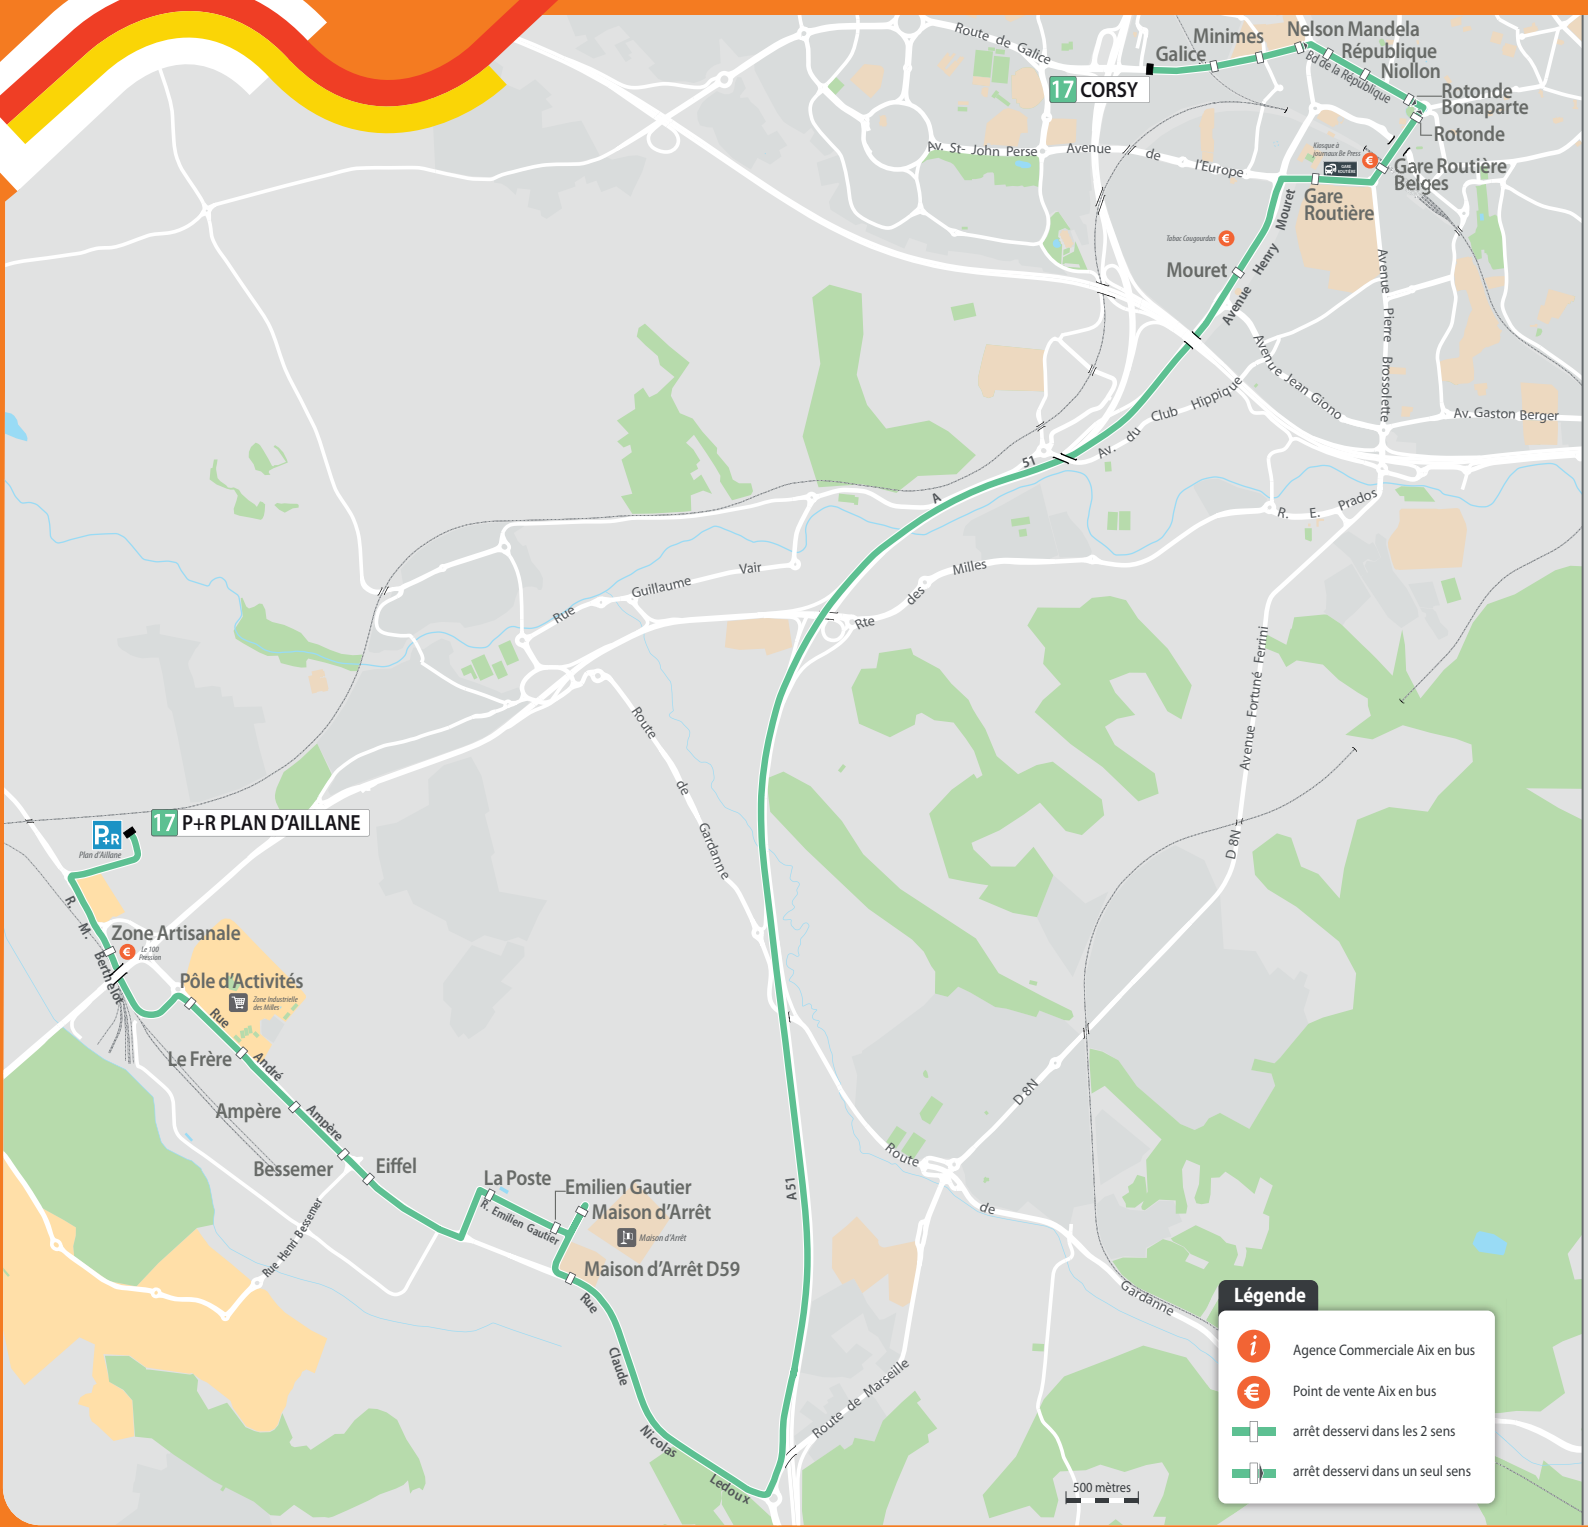

17

Direction
**P+R
PLAN D'AILLANE**

DU LUNDI AU VENDREDI

Corsy	7.02	7.27	7.55	8.25
Rotonde Bonaparte	7.05	7.31	8.01	8.31
G.R. Belges	7.06	7.32	8.02	8.32
Mouret	7.10	7.36	8.06	8.36
Maison d'Arrêt D59	7.19	7.49	8.19	8.49
Maison d'Arret	7.19	7.49	8.19	8.49
Bessemer	7.22	7.52	8.22	8.52
Ampère	7.24	7.54	8.24	8.54
Pôle d'Activités	7.25	7.55	8.25	8.55
P+R Plan d'Aillane	7.28	7.58	8.28	8.58

INFORMATIONS

La ligne 17, afin de répondre aux besoins des salariés, propose désormais une liaison rapide et directe :

- > Le matin, du centre ville d'Aix-en-Provence vers le Pôle d'Activés aux principales heures d'embauche
- > L'après-midi, du Pôle d'Activités vers le centre ville d'Aix-en-Provence aux principales heures de sorties.

AIX
MARSEILLE
PROVENCE
LA METROPOLE

AIX en BUS LA METROPOLE
Mobilité

lebus lebus lecar levélo l'abrivélo leparking-relais larecharge lebus
à la demande

17 Direction CORSY

DU LUNDI AU VENDREDI

P+R Plan d'Aillane	16.32	17.02	17.32	18.02	18.32
Pôle d'Activités	16.35	17.05	17.35	18.05	18.35
Ampère	16.37	17.07	17.37	18.07	18.37
Bessemer	16.37	17.07	17.38	18.08	18.37
Maison d'Arrêt	16.41	17.11	17.42	18.12	18.41
Maison d'Arrêt D59	16.42	17.12	17.43	18.13	18.42
Mouret	16.54	17.24	17.58	18.28	18.58
G.R. Belges	16.57	17.27	18.01	18.31	19.01
Rotonde	16.59	17.29	18.03	18.32	19.02
Corsy	17.07	17.38	18.12	18.40	19.08