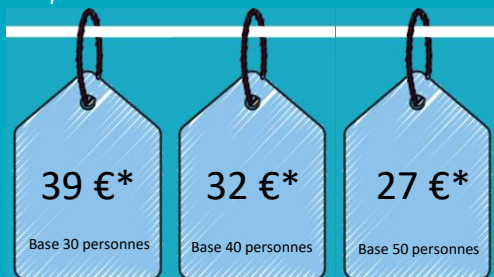

# ANGERS - LES JARDINS EXTRAORDINAIRES

2021 - Prestation disponible en période scolaire du lundi au vendredi

A partir de  
27 €\*

Observer, expérimenter, toucher, sentir, écouter... À Terra Botanica, la connaissance des végétaux devient concrète ! Rendez-vous avec vos élèves pour vos sorties pédagogiques dans le premier parc à thème végétal en Europe, pour découvrir des végétaux d'exception venus de tous les continents.

Lieu de départ et de retour : Tours ou Loches  
(Autres points de départ : nous consulter).

Arrivée sur place : 10h00

Fin des prestations : 17h00

\* Prix TTC par personne

**Ce prix comprend :**

- Le transport A/R en autocar de tourisme
- L'entrée au site en visite libre pour cycles d'enseignement 2 et 3
- Période d'avril à octobre