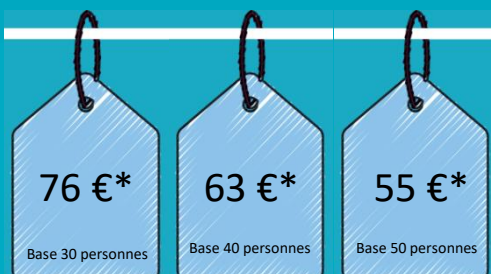

ENVIE DE DECOUVERTE

PLANETE SAUVAGE : LE PLUS GRAND SAFARI DE FRANCE

2022 - Prestation disponible de Mars à Novembre

A partir de
55 €*

Venez découvrir le **plus Grand Safari de France** ! Planète Sauvage est un parc au concept original, composé d'une piste et d'une partie piétonne aux 4 univers différents.

En 2022, venez découvrir notre nouvelle zone piétonne avec les lions et les guépards !

Au programme :

- Découverte de 4 univers : Le Chemin de Brousse, Le Territoire des Fauves, le Sentier des Incas et le Temple de la Jungle.
- Présentation des dauphins
- Raid 4x4 avec arrêt à la mini ferme **en option**

Lieu de départ et de retour : Tours ou Loches
(Autres points de départ : nous consulter).

Arrivée sur place : 10h30
Fin des prestations : 17h30

* Prix par personne

Ce prix comprend :

- Le transport A/R en autocar de tourisme
- L'entrée au parc